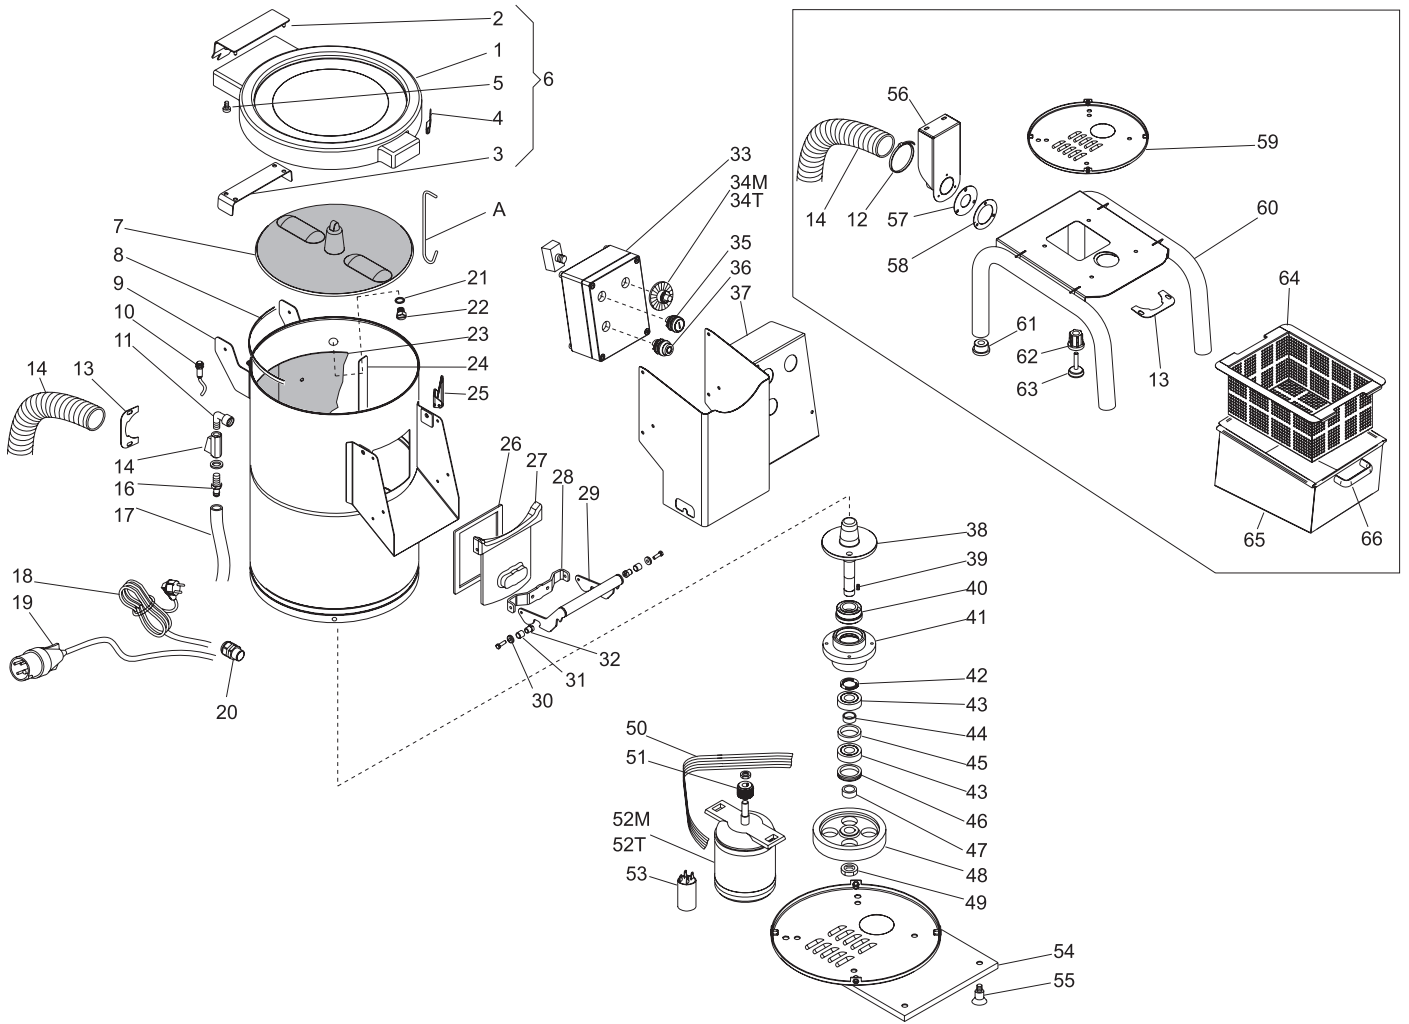

C/E PP 05
2017_05

C/E PP 05
2017_05

C/E PP 05		
Pozice	Kód	Název
A	80730090	HÁK NA VYTAŽENÍ KOTOUČE
1	230015844	PRŮHLEDNÉ VÍKO Z METAKRYLÁTU
2	85700605	DESKA Z NEREZOVÉ OCELI
3	85700600	PROTIDESKA Z NEREZOVÉ OCELI
4	85700610	HÁK Z NEREZOVÉ OCELI
5	20961010	VÁLCOVÝ MAGNET
6	85600040	CELÉ VÍKO
7	80710081	BRUSNÝ KOTOUČ
8	22601001N	TĚSNĚNÍ VE TVARU U
9	8PP050202	VÁLEC
10	20963001	MAGNETICKÝ SENZOR
11	20750112	KOLENO
12	80720100	PÁSEK VYPOUŠTĚCÍ TRUBICE
13	8PP200013	UZÁVĚR PRŮCHODU TRUBICE
14	23002300	VYPOUŠTĚCÍ TRUBICE
15	20750250	KOHOUTEK
16	20750152	PŘÍPOJ TRUBICE
17	23002205	VSTUPNÍ TRUBICE
18	21005365S	CELÝ KABEL 3G 1,5 JEDNOFÁZOVÝ (BEZ ZÁSTRČKY)
19	21005465	CELÝ KABEL 4G 1,5 TŘÍFÁZOVÝ
20	20861013	KABELOVÁ SVORKA
21	80710400	ZÁTKA VODNÍHO KOHOUTKU
22	20750002	KRUHOVÁ PODLOŽKA
23	22995006	BRUSNÉ PLÁTNO
24	8PP100008	LIŠTA
25	22564742	PÁKOVÝ UZÁVĚR
26	22600194	GUMOVÁ DESKA DVÍŘEK
27	8PP100250	DVÍŘKA
28	8PP100280	PŘIPOJENÍ RUKOJETI
29	8PP100209	RUKOJEŤ
30	8PP200037	KRUHOVÁ PODLOŽKAK VYZTUŽENÍ
31	87000009	OBJÍMKA Z NEREZOVÉ OCELI
32	8PP100221	ČEP K ZABLOKOVÁNÍ DVÍŘEK
33	21015525	ROZVODNÁ DESKA
34M	20800014	JEDNOFÁZOVÝ ČASOVAČ
34T	20800314	TŘÍFÁZOVÝ ČASOVAČ
35	20803396	TLAČÍTKO START
36	20803393	TLAČÍTKO STOP
37	8PP100204	POTRUBÍ K VÝSTUPU BRAMBOR