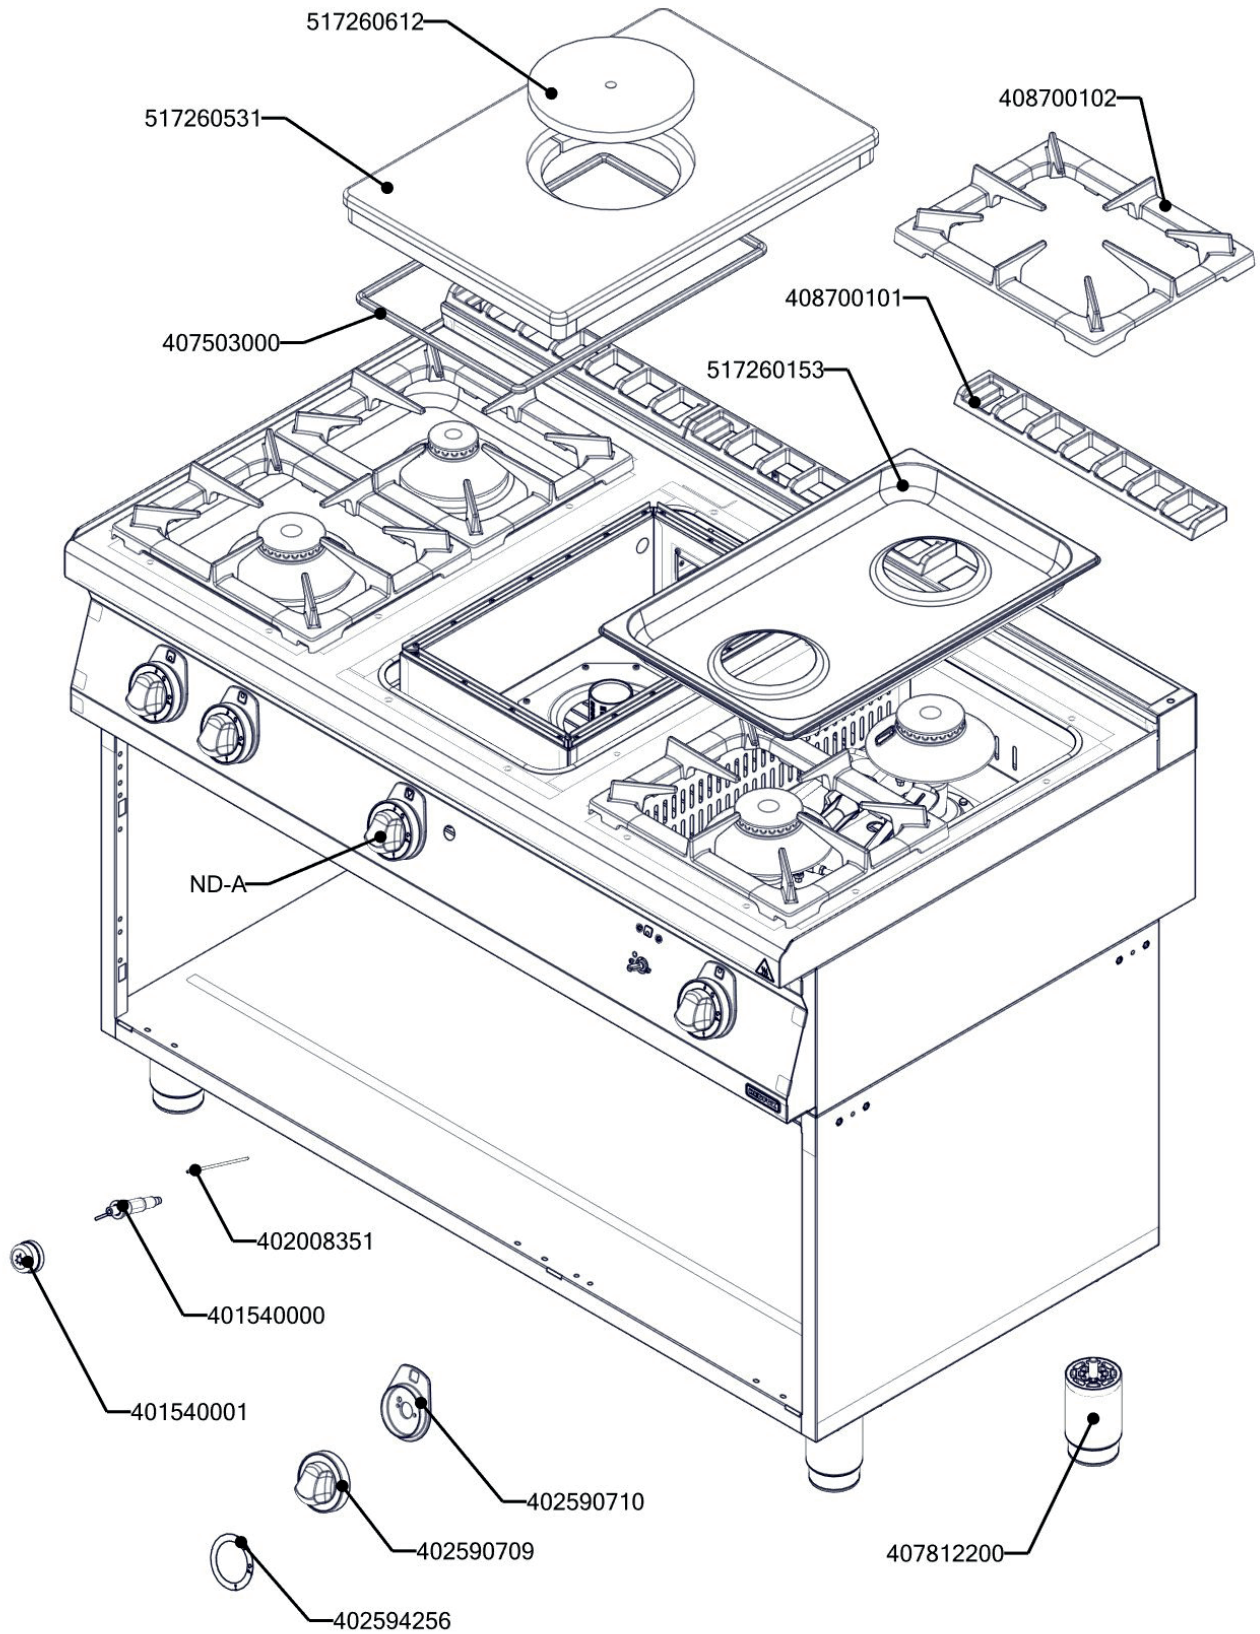

REDFOX 700  
 STP 70\_120 G\_1  
 2022\_05

REDFOX 700  
 STP 70\_120 G\_ND  
 2022\_05

REDFOX 700  
STP 70\_120 G\_ND  
2022\_05

Kód	Název
402590709	Regulační knoflík RF-900 mat G
402590708	Regulační knoflík RF-900 mat E
402590710	Podložka regulačního knoflíku RF-900 mat
407812200	Noha stavitelná nerez + nerez noha
402594045	Samolepící značka - sporák REDFOX
402594046	Samolepící značka - šipka REDFOX
402594256	Samolep. etiketa se stupnicí SP-G L900 REDFOX
402594078	Samolep. etiketa plyn. trouba L700 REDFOX
TOGR21	Rošt nerezový GN 2/1
404510000	Ventil plynový 630 EUROSIT BR 8,90
404000160	Hořák SF 65 L 700 4.0 kW
404000310	Hořák CF-RM - pilotní hořák + tryska 24
404000318	Hořák CF-RM - regulace vzduchu
404000161	Hořák SF 85 L 700 8.5 kW
404000003	Hořáček pilotní L 700
404000172	Hořák pro STP-700
404000169	Hořák pro troubu 2/1 L 700
404000170	Hořák pro troubu L 700 - difusor
404520067	Soudek 6mm pro trysku č. 10
404520065	Soudek 12 mm
404520200	Kolíčko trysky FT-G
404500120	Kohout plynový - se svorkou + pilot
404520000	Matka převlečná kohoutu FT-G prům. 10 mm
407503000	Těsnící šňůra BR
404525100	Těsnící kroužek kohoutu FT-G prům.10 mm
404520062	Šroubení k soudku BR 120
404520060	Šroubení svíčka BR 120
404520050	Šroubení 6 mm BR-G
404520064	Šroubení k soudku 10 mm
404520055	Šroubení k soudku 12 mm
404520061	Šroubení na termočlánek BR 120
404050311	Termočlánek 1500mm M9x1
404050312	Termočlánek 600mm M9x1 (L700)
404530301	Svíčka zapalovací L 700
401540000	Piezozapalovač
401540001	Krytka piezozapalovače
402008351	Kabel zapalovací vysokonapěťový R2,2-L500-R2,2
402008350	Kabel zapalovací vysokonapěťový R2,2-L1400-R2,2
408700102	Rošt SPG L700 - smaltovaný
408700101	Rošt komínku L700 - posmaltovaný
408790317	Pant trouby CF - kladka