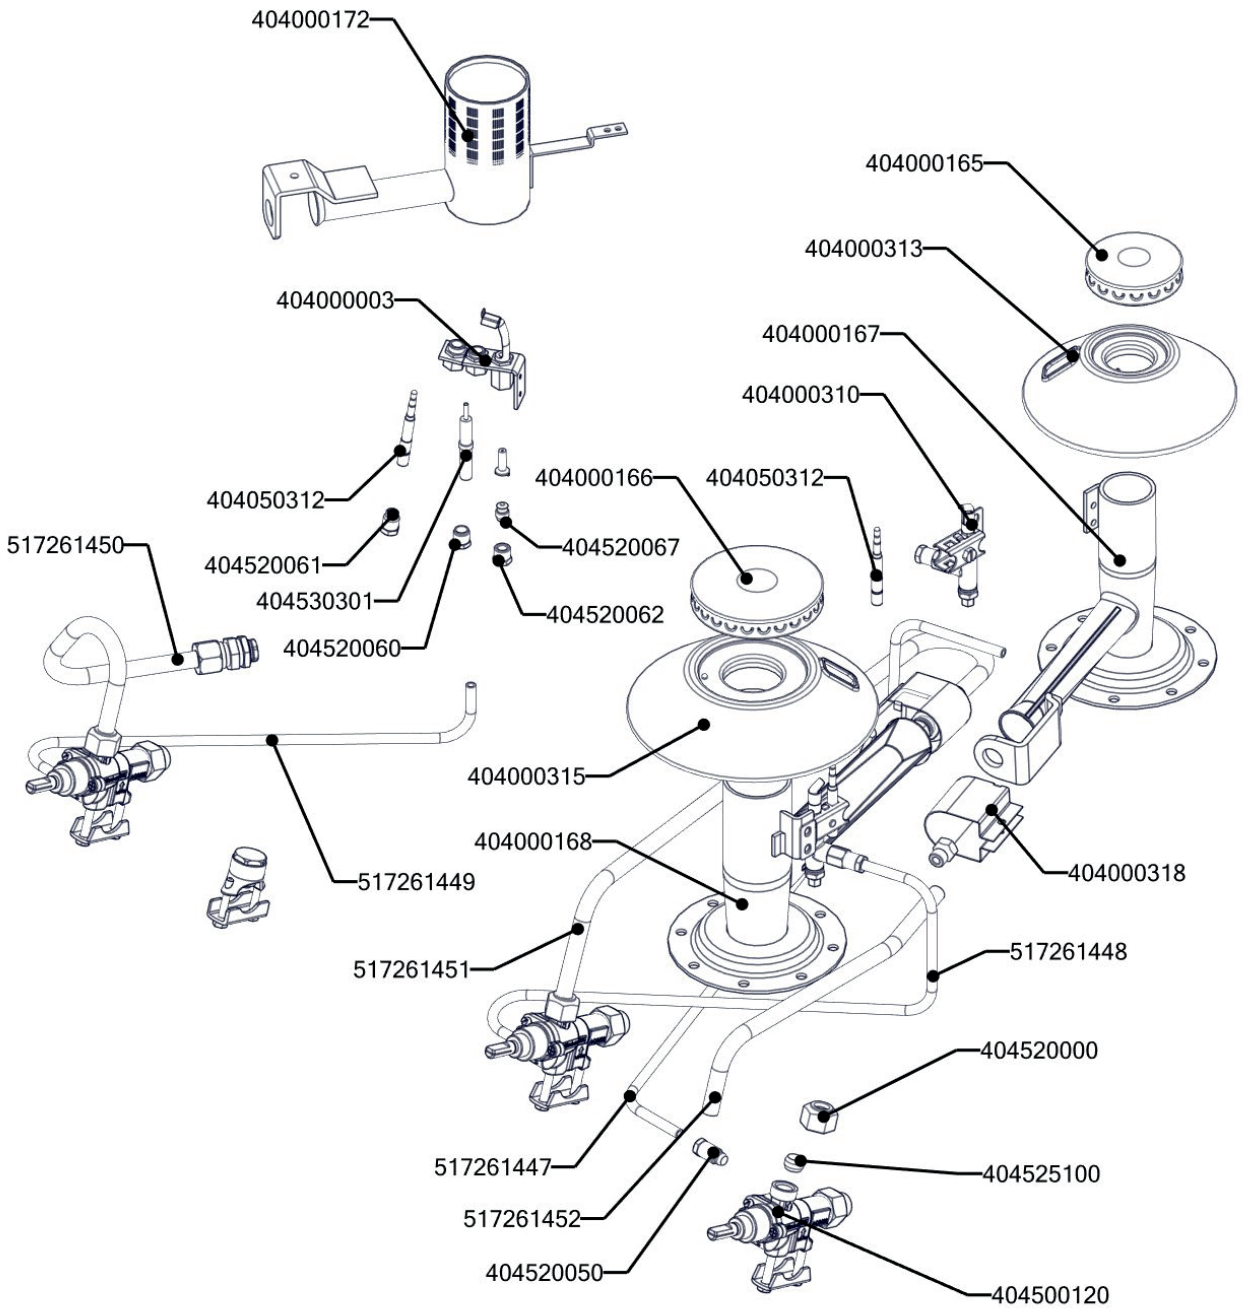

REDFOX 700
STP 70_120 G_ND
2022_05