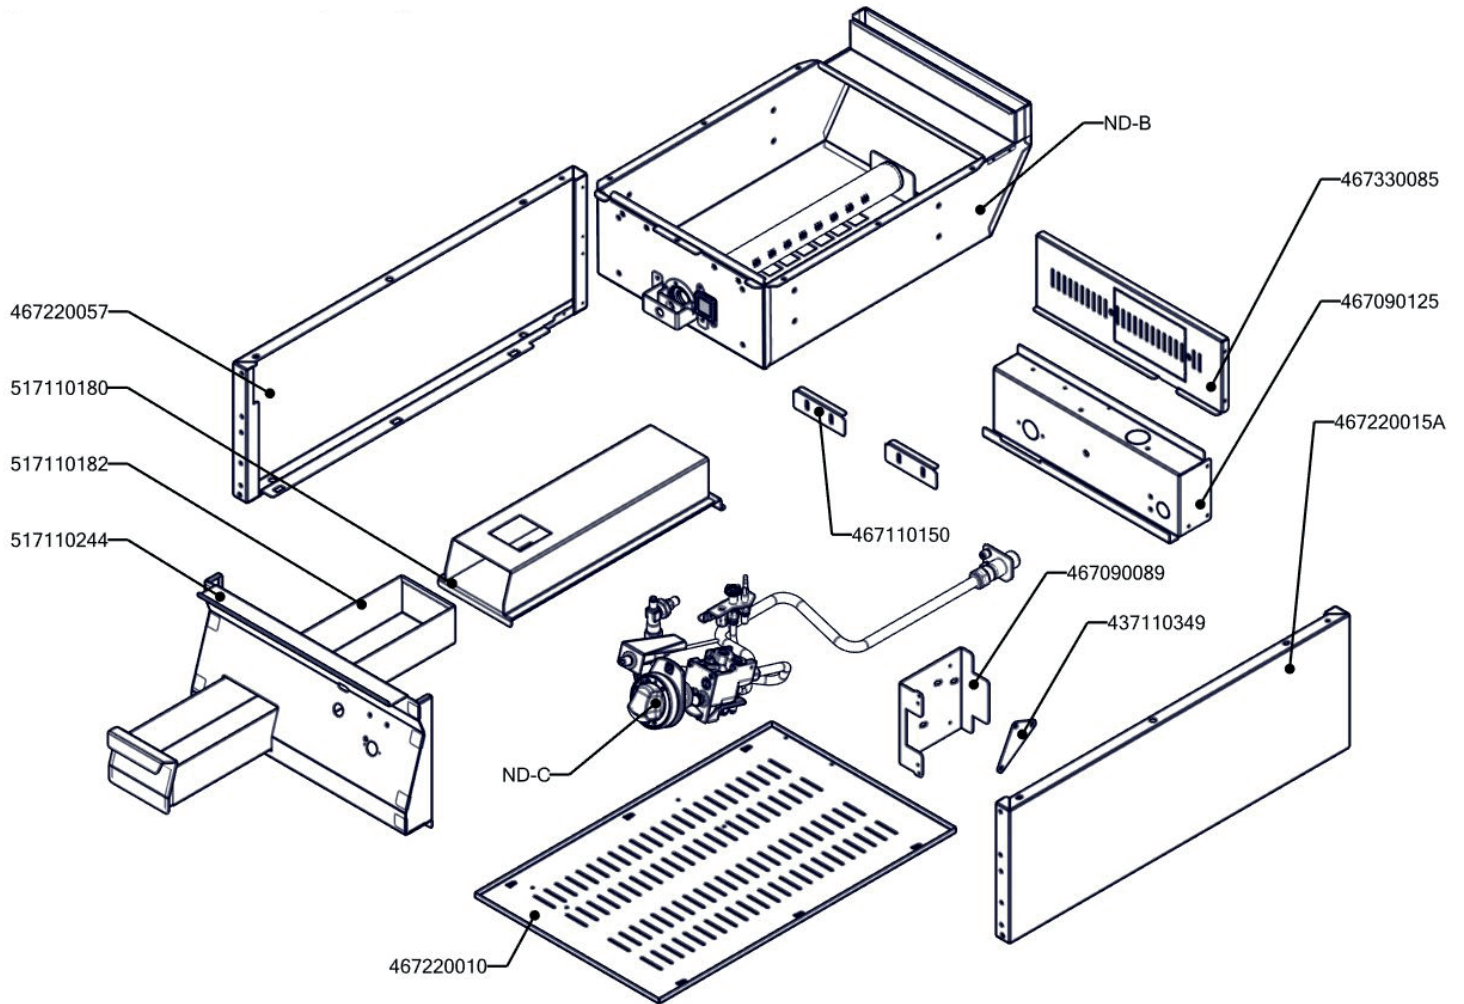

FTR 70/40 G
2019_02

FTR 70/40 G ND-A
2019_02

FTR 70/40 G ND-B
2019_02

FTR 70/40 G
2019_02

Item number	Item description
404520000	Matka převlečná kohoutu FT-G prům. 10 mm
404525100	Těsnící kroužek kohoutu FT-G prům.10 mm
408713200	Flexi trubka pr.10, L-400mm
408713204	Flexi trubka pr.6, L-300mm
404520064	Šroubení k soudku 10 mm
467220015	PP70015 - bok modulu pravý
467220057	PP70057 - bok modulu levý
467220010	PP70010 - dno modulu
467090125	FE70125 - zadní výztuha 70/04 RF
467090089	FE70089 - držák stykače FE-70/04
451008750	FTG3618-kryt piezozap.
467110158	FT70158 držák pilotu
467110150	FT70150 příchytka kapiláry SIT
467190024	P70024 - záda podestavby
467330085	VT70085 - kryt zadní horní 40_RF
517110315	polotovar FT70315 - vrchní deska FTR-70/04 G - komplet
517110272	polotovar FT70272 - zadní panel
517110180	polotovar FT70180 - vedení šuplíku FT-70/04
517110182	polotovar FT70182 - šuplík FT-70/04 broušený
517110244	"polotovar FT70244 - panel přední FT-70/04 G - bodovaný"
517110252	polotovar FT70252 - komora FT-70/04 G
404000020	Hořák BR-90 G
517110211	polotovar FT70211 - kryt ostříku FT-70/04 - čištěný
517110253	polotovar FT70253 - trubka přívodní FT-70/04G
517190069	polotovar P70069 - korpus
527110128	FT-740 G TZ trubka přívodní pozink s maticemi
404547259	Tryska č. 1 vel. 125
404547041	Tryska 51 pilotního hořáčku pro BR 120
404547180	Tryska č 1. vel. 180
404547041	Tryska 51 pilotního hořáčku pro BR 120
407812200	Noha stavitelná nerez + nerez noha
402008351	Kabel k piezozapalovači ST/STP 700
402590710	Podložka regulačního knoflíku RF-900 mat
402590708	Regulační knoflík RF-900 mat E
404510002	Ventil plynový 630 EUROSIT 80 - 320°C
401540000	Piezozapalovač
408708892	Redukce SIT FT-G L700
404520200	Kolíčko trysky FT-G
404520100	Maticice M14x1 kolínka trysky FT-G Zn DIN 439B/Zn 04
404000002	Hořáček pilotní 3 plameny BR 120
404050312	Termočlánek 600 M9x1 L700
404520061	Šroubení na termočlánek BR 120