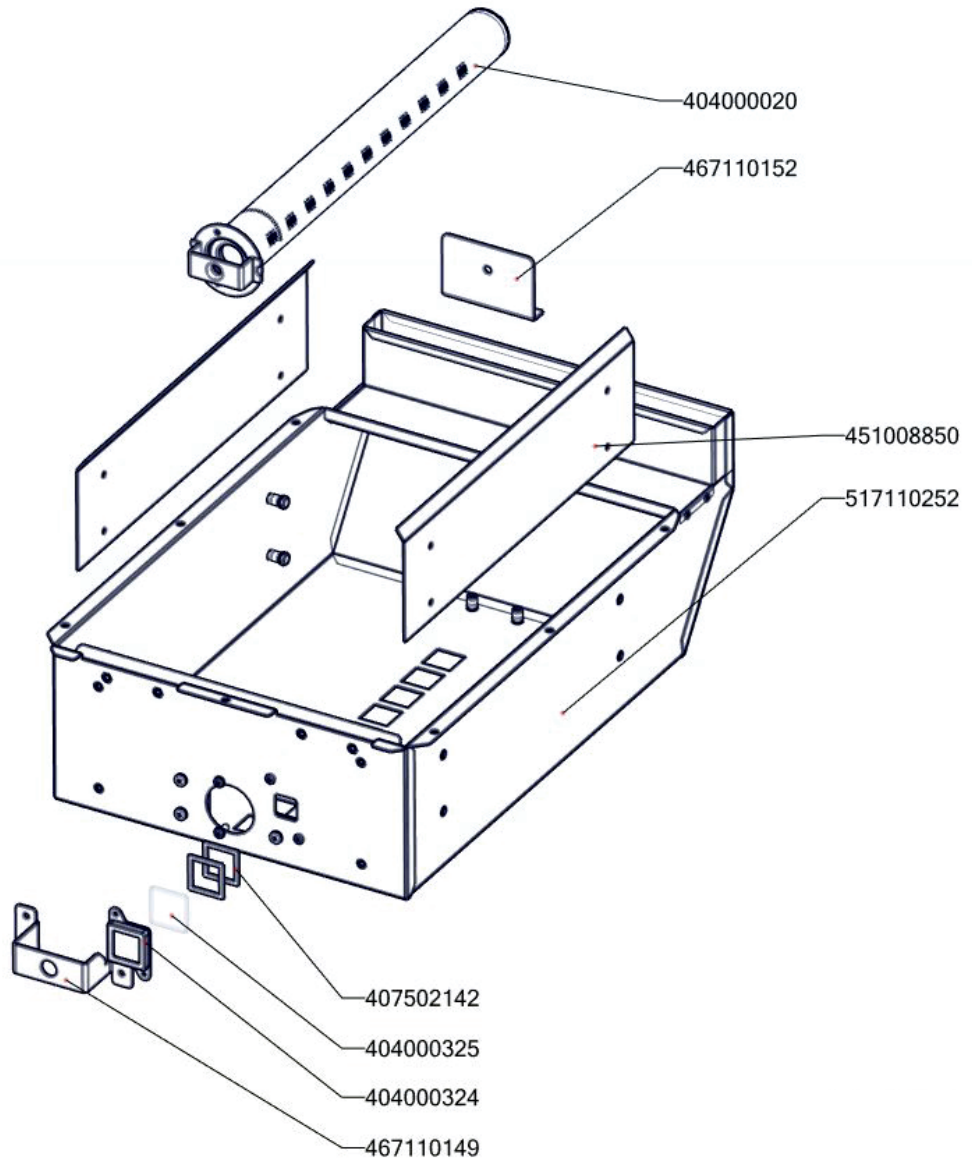

FTR 70/40 G
2019_02

FTR 70/40 G ND-A
2019_02

FTR 70/40 G ND-B
2019_02

FTR 70/40 G
2019_02

Item number	Item description
404520000	Matka převlečná kohoutu FT-G prům. 10 mm
404525100	Těsnící kroužek kohoutu FT-G prům.10 mm
408713200	Flexi trubka pr.10, L-400mm
408713204	Flexi trubka pr.6, L-300mm
404520064	Šroubení k soudku 10 mm
467220015	PP70015 - bok modulu pravý
467220057	PP70057 - bok modulu levý
467220010	PP70010 - dno modulu
467090125	FE70125 - zadní výztuha 70/04 RF
467090089	FE70089 - držák stykače FE-70/04
451008750	FTG3618-kryt piezozap.
467110158	FT70158 držák pilotu
467110150	FT70150 příchytka kapiláry SIT
467190024	P70024 - záda podestavby
467330085	VT70085 - kryt zadní horní 40_RF
517110315	polotovar FT70315 - vrchní deska FTR-70/04 G - komplet
517110272	polotovar FT70272 - zadní panel
517110180	polotovar FT70180 - vedení šuplíku FT-70/04
517110182	polotovar FT70182 - šuplík FT-70/04 broušený
517110244	"polotovar FT70244 - panel přední FT-70/04 G - bodovaný"
517110252	polotovar FT70252 - komora FT-70/04 G
404000020	Hořák BR-90 G
517110211	polotovar FT70211 - kryt ostříku FT-70/04 - čištěný
517110253	polotovar FT70253 - trubka přívodní FT-70/04G
517190069	polotovar P70069 - korpus
527110128	FT-740 G TZ trubka přívodní pozink s maticemi
404547259	Tryska č. 1 vel. 125
404547041	Tryska 51 pilotního hořáčku pro BR 120
404547180	Tryska č 1. vel. 180
404547041	Tryska 51 pilotního hořáčku pro BR 120
407812200	Noha stavitelná nerez + nerez noha
402008351	Kabel k piezozapalovači ST/STP 700
402590710	Podložka regulačního knoflíku RF-900 mat
402590708	Regulační knoflík RF-900 mat E
404510002	Ventil plynový 630 EUROSIT 80 - 320°C
401540000	Piezozapalovač
408708892	Redukce SIT FT-G L700
404520200	Kolíčko trysky FT-G
404520100	Maticice M14x1 kolínka trysky FT-G Zn DIN 439B/Zn 04
404000002	Hořáček pilotní 3 plameny BR 120
404050312	Termočlánek 600 M9x1 L700
404520061	Šroubení na termočlánek BR 120