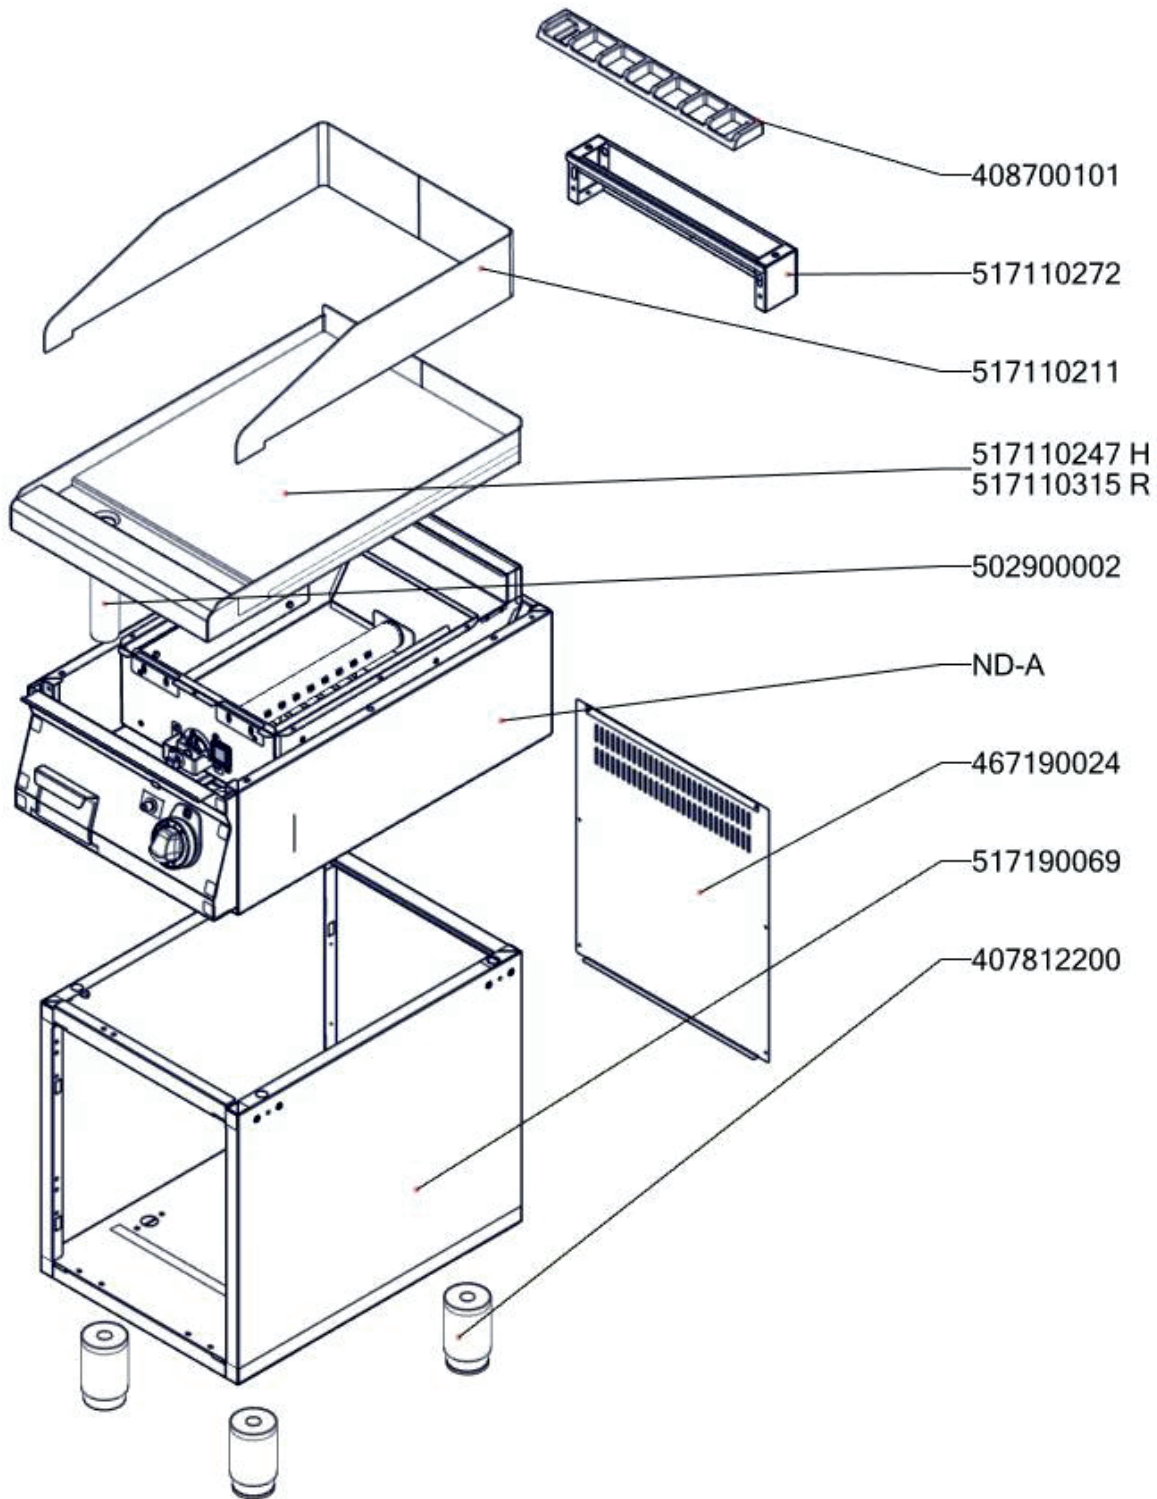

FTR 70/40 G
2019_02

FTR 70/40 G ND-A
2019_02

FTR 70/40 G ND-B
2019_02

FTR 70/40 G
2019_02

Item number	Item description
404520000	Matka převlečná kohoutu FT-G prům. 10 mm
404525100	Těsnící kroužek kohoutu FT-G prům.10 mm
408713200	Flexi trubka pr.10, L-400mm
408713204	Flexi trubka pr.6, L-300mm
404520064	Šroubení k soudku 10 mm
467220015	PP70015 - bok modulu pravý
467220057	PP70057 - bok modulu levý
467220010	PP70010 - dno modulu
467090125	FE70125 - zadní výztuha 70/04 RF
467090089	FE70089 - držák stykače FE-70/04
451008750	FTG3618-kryt piezozap.
467110158	FT70158 držák pilotu
467110150	FT70150 příchytka kapiláry SIT
467190024	P70024 - záda podestavby
467330085	VT70085 - kryt zadní horní 40_RF
517110315	polotovar FT70315 - vrchní deska FTR-70/04 G - komplet
517110272	polotovar FT70272 - zadní panel
517110180	polotovar FT70180 - vedení šuplíku FT-70/04
517110182	polotovar FT70182 - šuplík FT-70/04 broušený
517110244	"polotovar FT70244 - panel přední FT-70/04 G - bodovaný"
517110252	polotovar FT70252 - komora FT-70/04 G
404000020	Hořák BR-90 G
517110211	polotovar FT70211 - kryt ostříku FT-70/04 - čištěný
517110253	polotovar FT70253 - trubka přívodní FT-70/04G
517190069	polotovar P70069 - korpus
527110128	FT-740 G TZ trubka přívodní pozink s maticemi
404547259	Tryska č. 1 vel. 125
404547041	Tryska 51 pilotního hořáčku pro BR 120
404547180	Tryska č 1. vel. 180
404547041	Tryska 51 pilotního hořáčku pro BR 120
407812200	Noha stavitelná nerez + nerez noha
402008351	Kabel k piezozapalovači ST/STP 700
402590710	Podložka regulačního knoflíku RF-900 mat
402590708	Regulační knoflík RF-900 mat E
404510002	Ventil plynový 630 EUROSIT 80 - 320°C
401540000	Piezozapalovač
408708892	Redukce SIT FT-G L700
404520200	Kolíčko trysky FT-G
404520100	Maticice M14x1 kolínka trysky FT-G Zn DIN 439B/Zn 04
404000002	Hořáček pilotní 3 plameny BR 120
404050312	Termočlánek 600 M9x1 L700
404520061	Šroubení na termočlánek BR 120