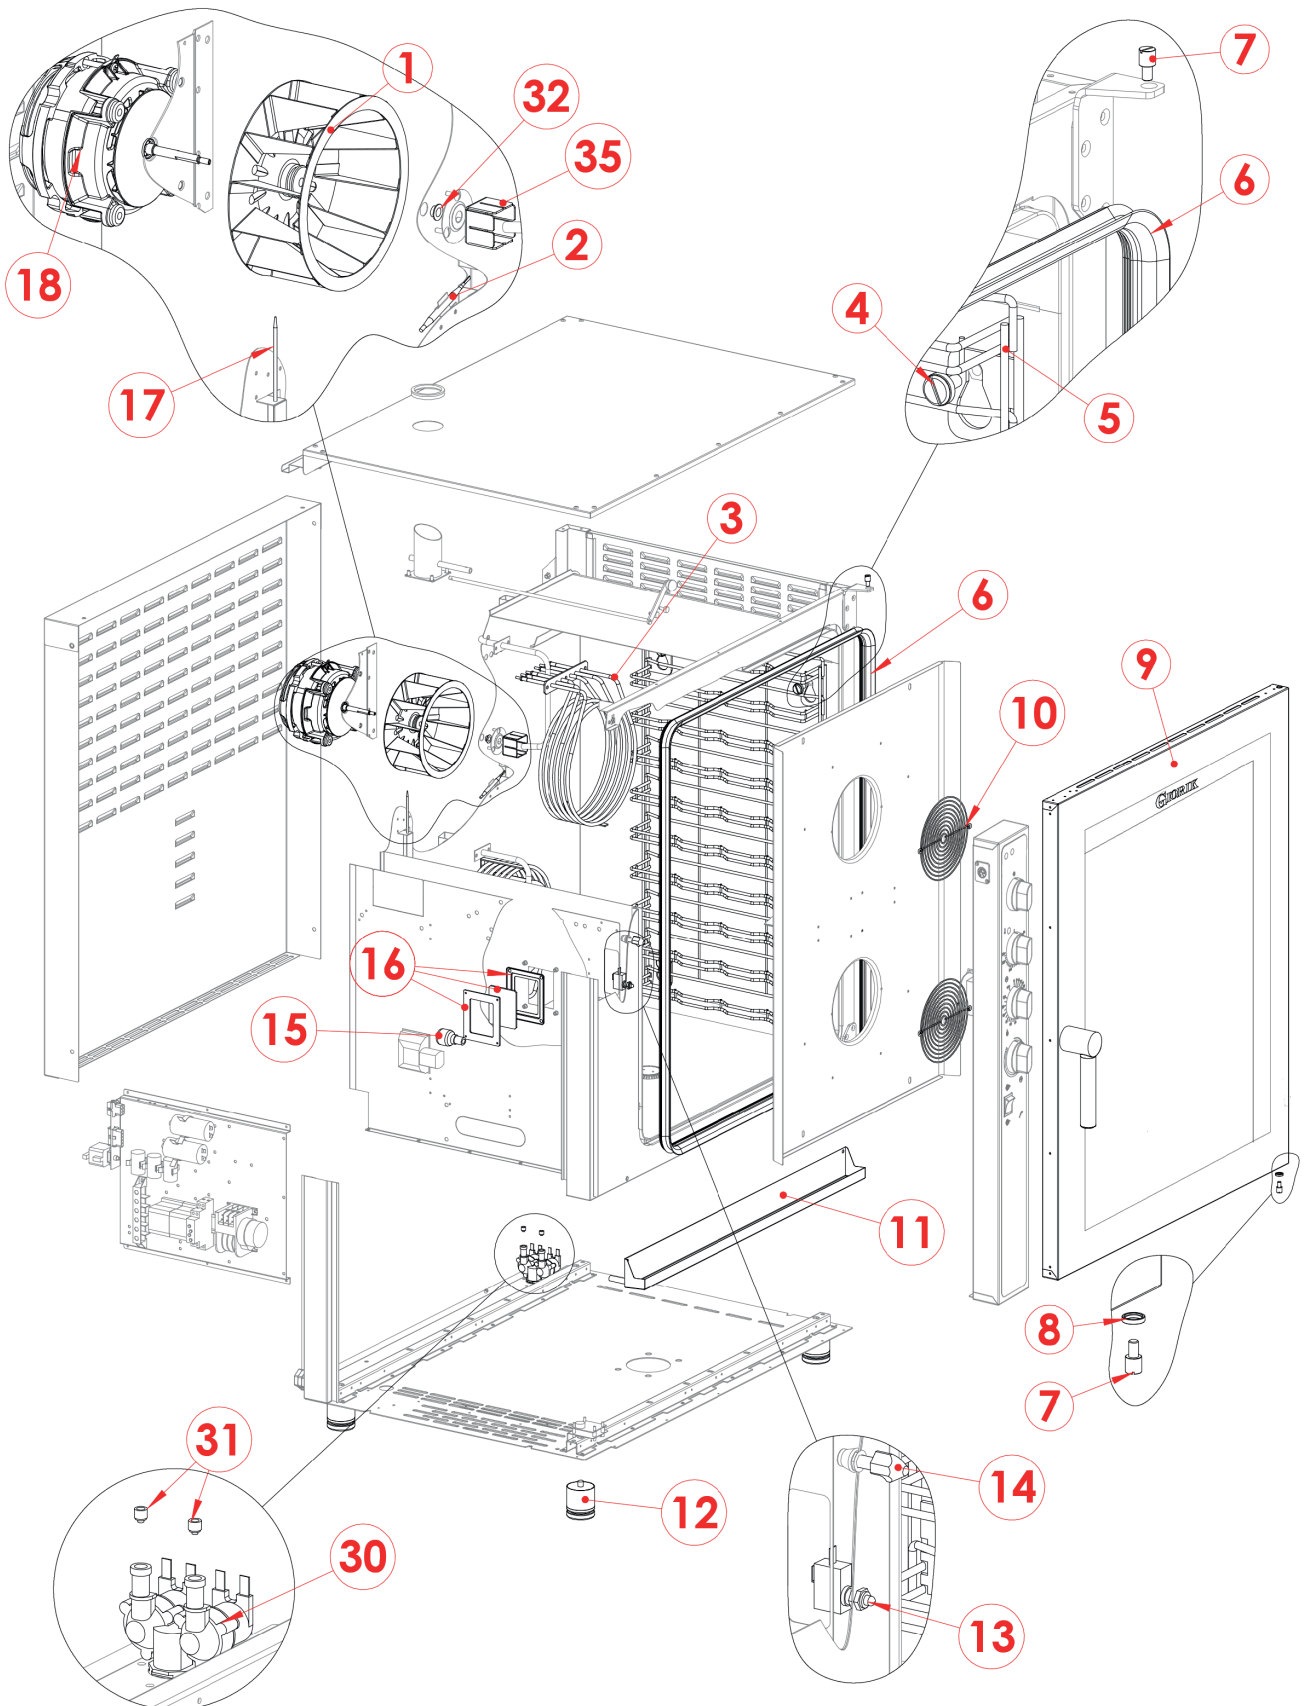

EPM 1011 E
2017_07

EPM 1011 E
2017_07

EPM 1011 E
2017_07

EPM 1011 E
2017_07

EPM 1011 E
2017_07

Pozice	Kód	Název
1	5901003	Ventilátor trouby s polygonálními listy
2	6010026	Bezpečnostní termostat 1-fázový na 350 °C
3	6002111	Topné těleso 6000 W
4	2019624	Pojistný kolík pro držák GN
5	2018488A	Držák GN
6	7070100	Černé těsnění
7	2021376	Pant pro dveře
8	2021377	Podložka pro dveřní pant
9	2026327	Prosklené dveře
10	2017638	Ochranná mřížka ventilátoru
11	2026341	Kolektor kondenzované vody
12	5900030	Nastavitelná nožička
13	6043080	Dveřní mikrospínač
14	5900124	Krytka
15	6061053	Světlo trouby
16	6063074	Sada těsnění světla
17	6010029	Hlavní termostat
18	6033154	Motor 1f 0,25 ks
19	2026379	Klika dveří
20	2021374	Sklo trouby
21	2026200	Plastový ovládací knoflík
22	6061073	Fluorescenční kontrolní světlo (zelené)
23	6061072	Neonové kontrolní světlo (oranžové)
24	6032059	Časovač
25	6090023	Motorový kondenzátor
26	6050577	Svorkovnice
27	6046044	Stykač 400V
28	6031016	Rotorový měnič motoru
29	6010090	Elektronická bzučáková deska
30	6042071	Jednosměrný elektromagnetický ventil s filtrem
31	6042091	Tryska bojleru
32	6090157	Těsnění hřídele motoru
33	6032033	2-rychlostní spínač
34	6031023	Regulátor energie 16A 220V
35	2018414	Vstřikovací tryska
36	6030027	Přepínač 5x16A 4P
37	6042056	Časový spínač