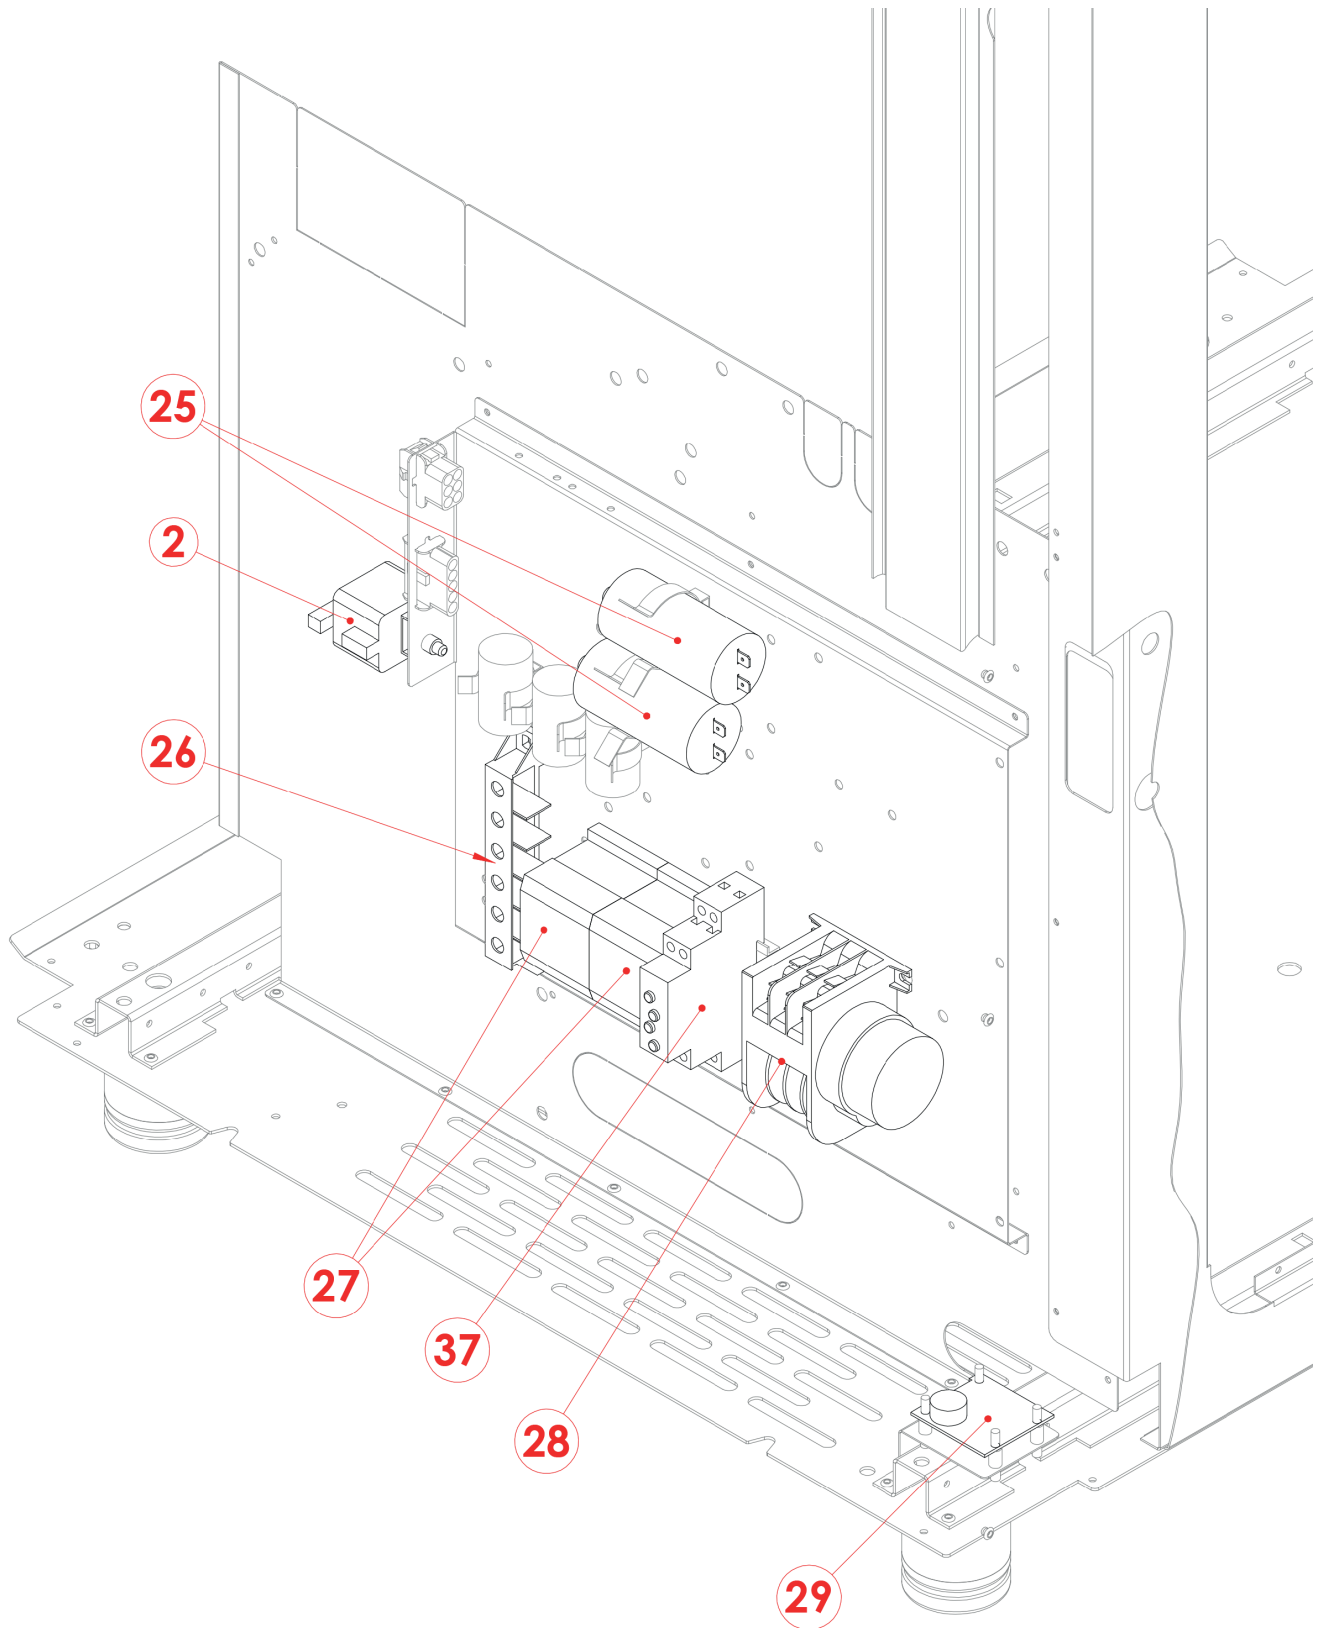

EPM 1011 E
2017_07

EPM 1011 E
2017_07

EPM 1011 E
2017_07

EPM 1011 E
2017_07

EPM 1011 E
2017_07

Pozice	Kód	Název
1	5901003	Ventilátor trouby s polygonálními listy
2	6010026	Bezpečnostní termostat 1-fázový na 350 °C
3	6002111	Topné těleso 6000 W
4	2019624	Pojistný kolík pro držák GN
5	2018488A	Držák GN
6	7070100	Černé těsnění
7	2021376	Pant pro dveře
8	2021377	Podložka pro dveřní pant
9	2026327	Prosklené dveře
10	2017638	Ochranná mřížka ventilátoru
11	2026341	Kolektor kondenzované vody
12	5900030	Nastavitelná nožička
13	6043080	Dveřní mikrospínač
14	5900124	Krytka
15	6061053	Světlo trouby
16	6063074	Sada těsnění světla
17	6010029	Hlavní termostat
18	6033154	Motor 1f 0,25 ks
19	2026379	Klika dveří
20	2021374	Sklo trouby
21	2026200	Plastový ovládací knoflík
22	6061073	Fluorescenční kontrolní světlo (zelené)
23	6061072	Neonové kontrolní světlo (oranžové)
24	6032059	Časovač
25	6090023	Motorový kondenzátor
26	6050577	Svorkovnice
27	6046044	Stykač 400V
28	6031016	Rotorový měnič motoru
29	6010090	Elektronická bzučáková deska
30	6042071	Jednosměrný elektromagnetický ventil s filtrem
31	6042091	Tryska bojleru
32	6090157	Těsnění hřídele motoru
33	6032033	2-rychlostní spínač
34	6031023	Regulátor energie 16A 220V
35	2018414	Vstřikovací tryska
36	6030027	Přepínač 5x16A 4P
37	6042056	Časový spínač