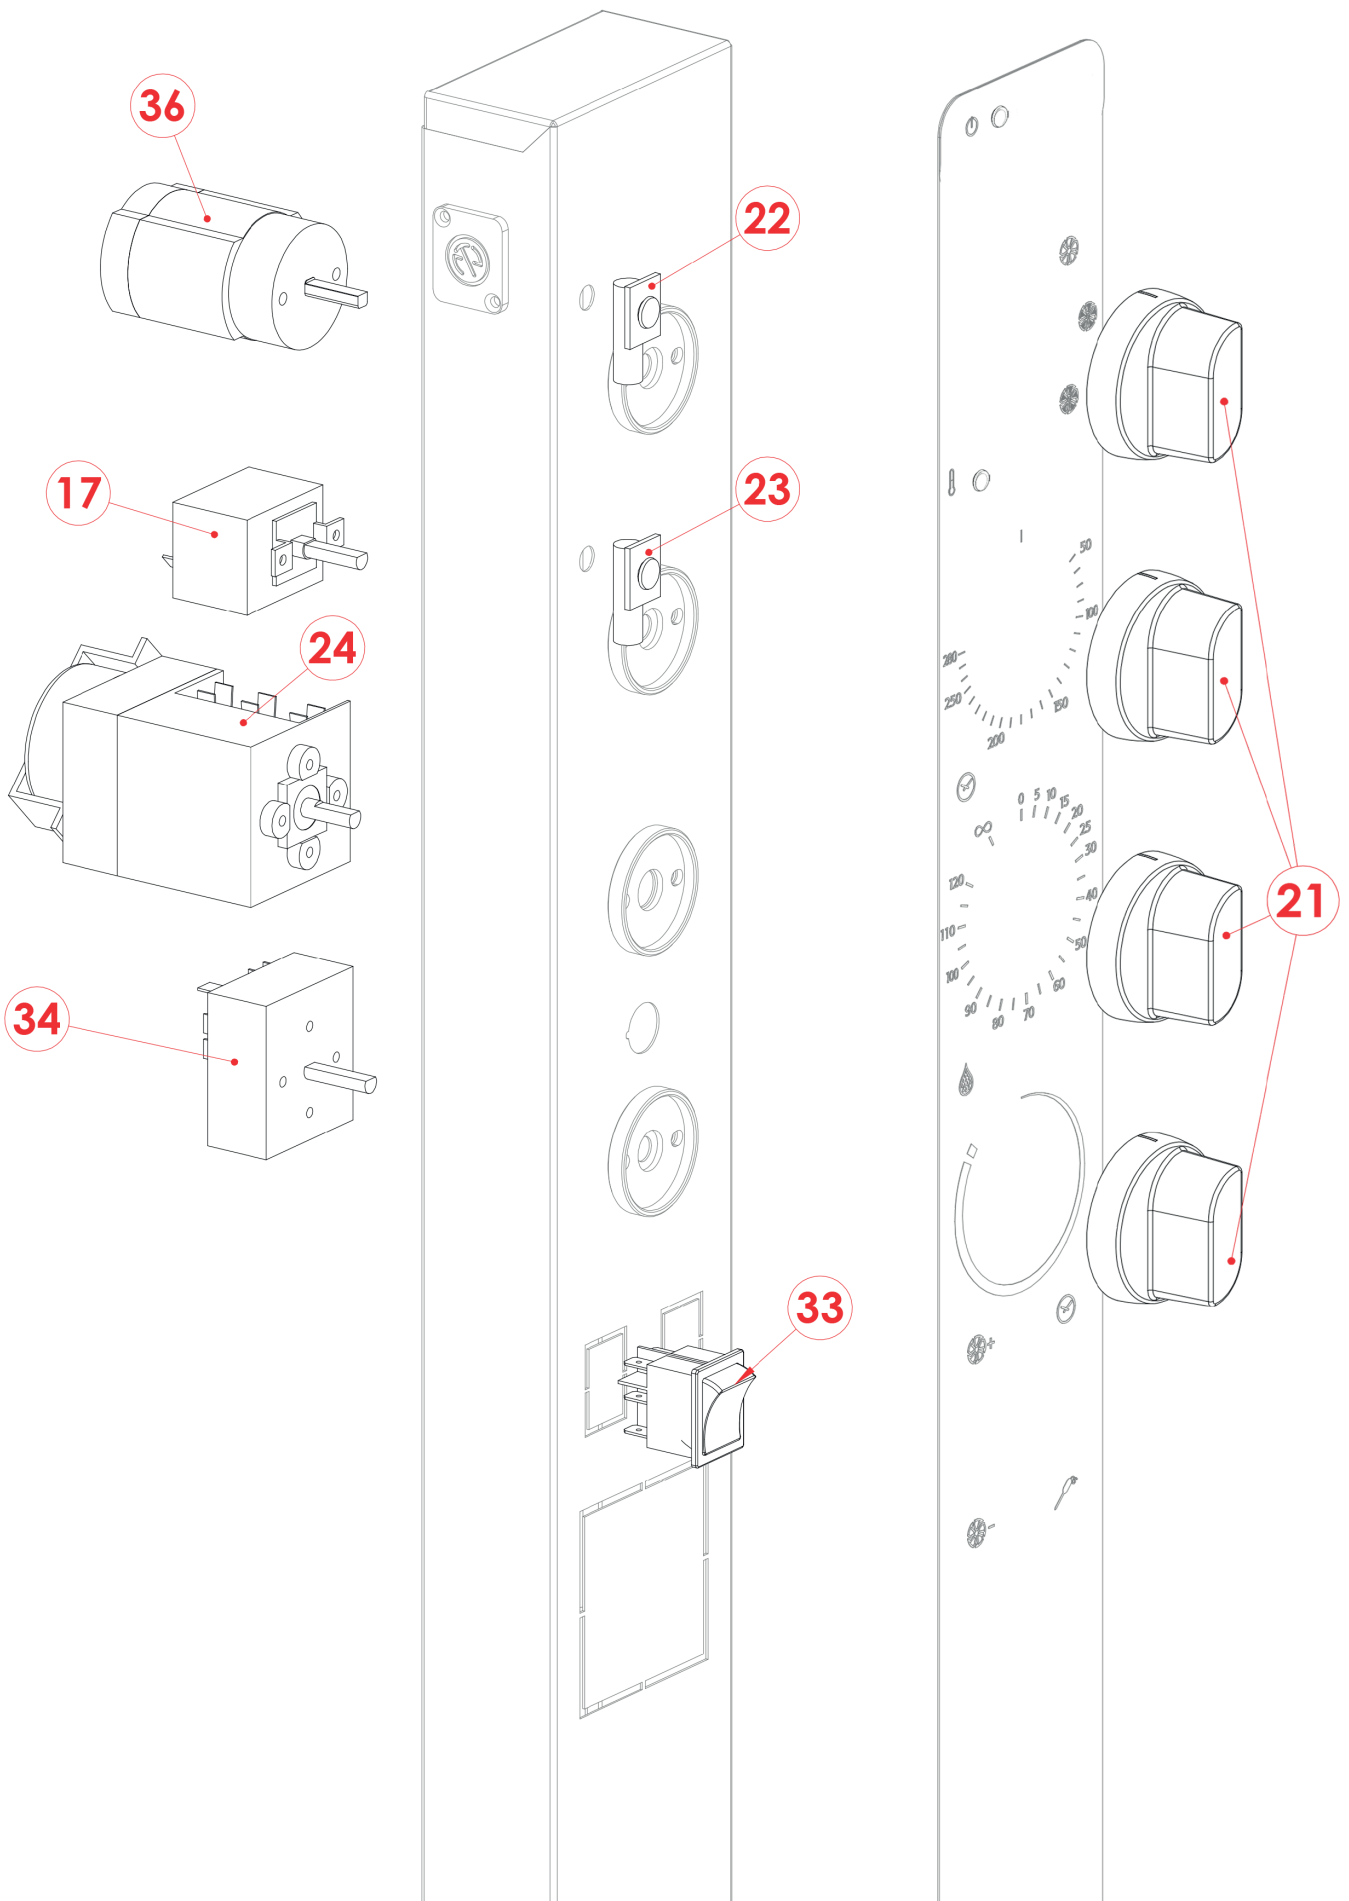

EPM 1011 E
2017_07

EPM 1011 E
2017_07

EPM 1011 E
2017_07

EPM 1011 E
2017_07

EPM 1011 E
2017_07

Pozice	Kód	Název
1	5901003	Ventilátor trouby s polygonálními listy
2	6010026	Bezpečnostní termostat 1-fázový na 350 °C
3	6002111	Topné těleso 6000 W
4	2019624	Pojistný kolík pro držák GN
5	2018488A	Držák GN
6	7070100	Černé těsnění
7	2021376	Pant pro dveře
8	2021377	Podložka pro dveřní pant
9	2026327	Prosklené dveře
10	2017638	Ochranná mřížka ventilátoru
11	2026341	Kolektor kondenzované vody
12	5900030	Nastavitelná nožička
13	6043080	Dveřní mikrospínač
14	5900124	Krytka
15	6061053	Světlo trouby
16	6063074	Sada těsnění světla
17	6010029	Hlavní termostat
18	6033154	Motor 1f 0,25 ks
19	2026379	Klika dveří
20	2021374	Sklo trouby
21	2026200	Plastový ovládací knoflík
22	6061073	Fluorescenční kontrolní světlo (zelené)
23	6061072	Neonové kontrolní světlo (oranžové)
24	6032059	Časovač
25	6090023	Motorový kondenzátor
26	6050577	Svorkovnice
27	6046044	Stykač 400V
28	6031016	Rotorový měnič motoru
29	6010090	Elektronická bzučáková deska
30	6042071	Jednosměrný elektromagnetický ventil s filtrem
31	6042091	Tryska bojleru
32	6090157	Těsnění hřídele motoru
33	6032033	2-rychlostní spínač
34	6031023	Regulátor energie 16A 220V
35	2018414	Vstřikovací tryska
36	6030027	Přepínač 5x16A 4P
37	6042056	Časový spínač