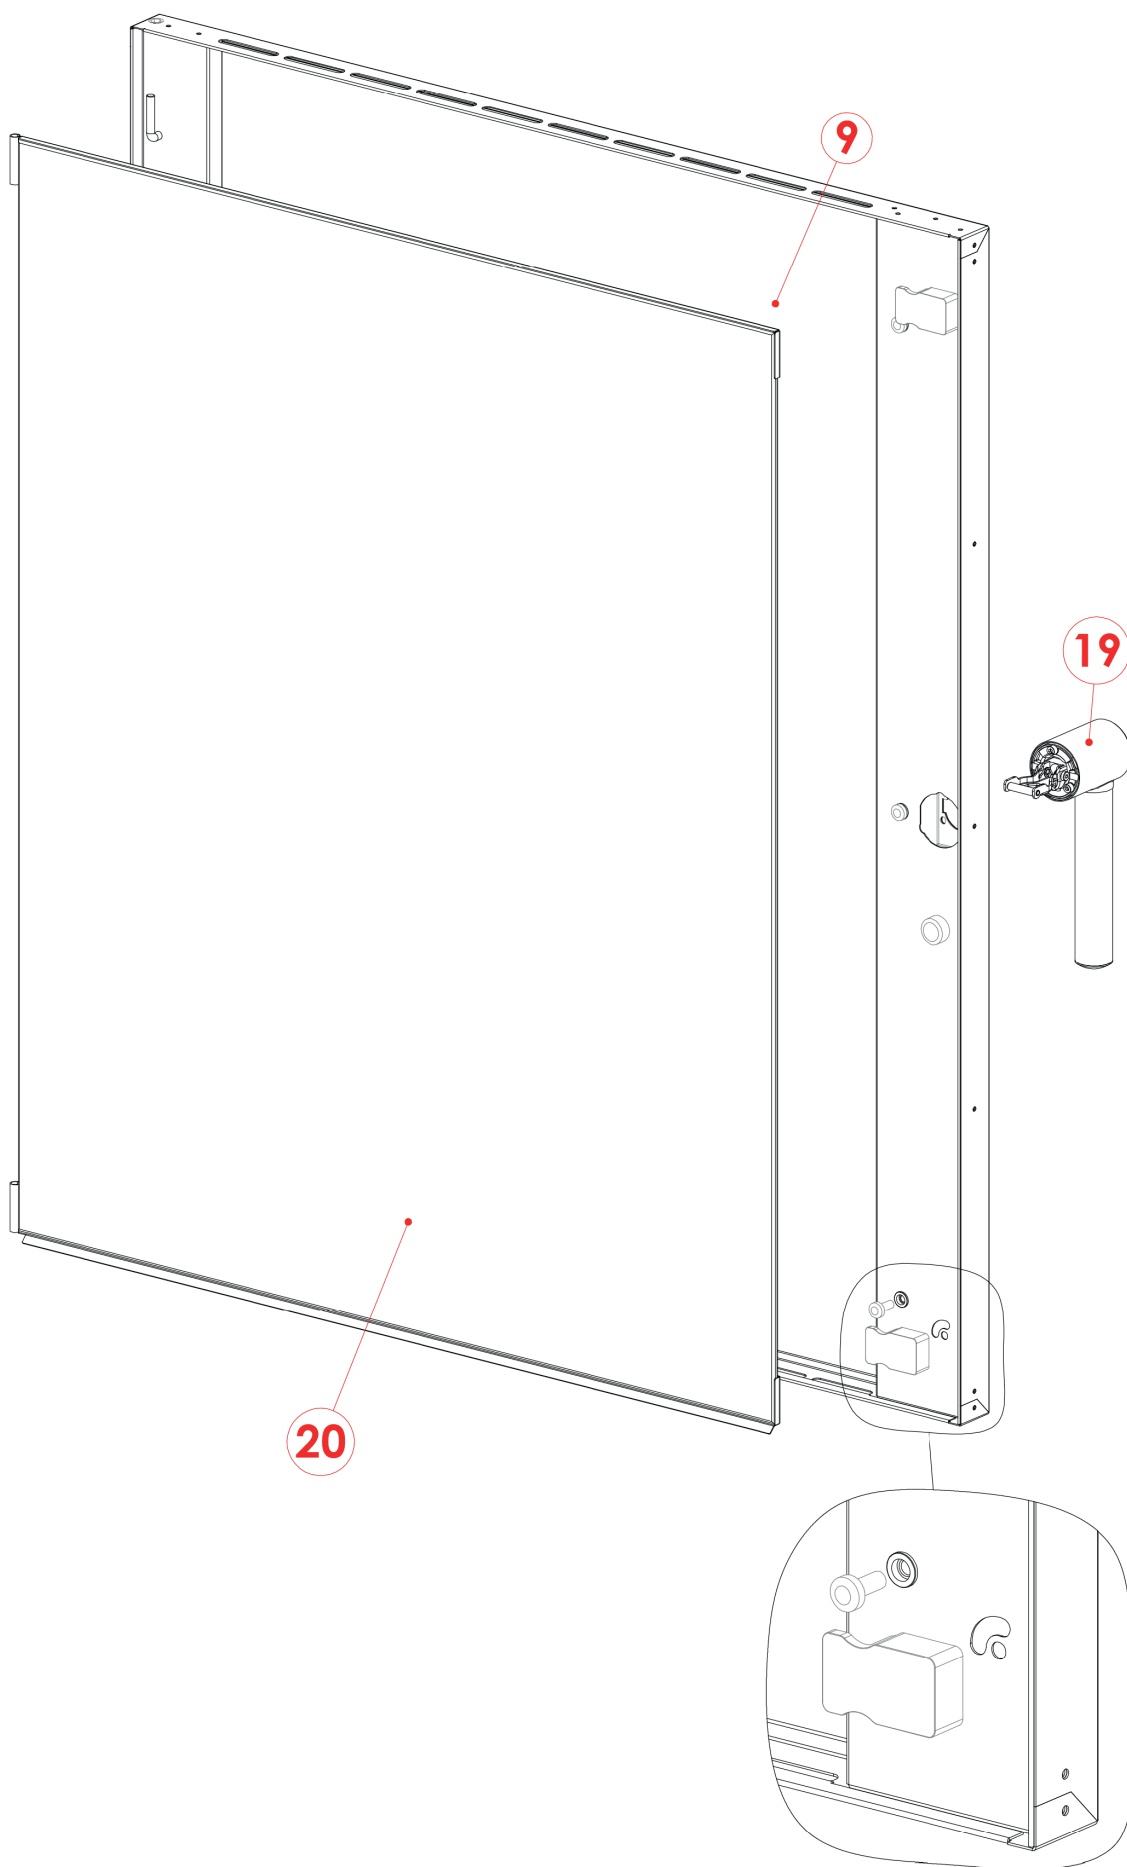

EPM 1011 E
2017_07

EPM 1011 E
2017_07

EPM 1011 E
2017_07

EPM 1011 E
2017_07

EPM 1011 E
2017_07

Pozice	Kód	Název
1	5901003	Ventilátor trouby s polygonálními listy
2	6010026	Bezpečnostní termostat 1-fázový na 350 °C
3	6002111	Topné těleso 6000 W
4	2019624	Pojistný kolík pro držák GN
5	2018488A	Držák GN
6	7070100	Černé těsnění
7	2021376	Pant pro dveře
8	2021377	Podložka pro dveřní pant
9	2026327	Prosklené dveře
10	2017638	Ochranná mřížka ventilátoru
11	2026341	Kolektor kondenzované vody
12	5900030	Nastavitelná nožička
13	6043080	Dveřní mikrospínač
14	5900124	Krytka
15	6061053	Světlo trouby
16	6063074	Sada těsnění světla
17	6010029	Hlavní termostat
18	6033154	Motor 1f 0,25 ks
19	2026379	Klika dveří
20	2021374	Sklo trouby
21	2026200	Plastový ovládací knoflík
22	6061073	Fluorescenční kontrolní světlo (zelené)
23	6061072	Neonové kontrolní světlo (oranžové)
24	6032059	Časovač
25	6090023	Motorový kondenzátor
26	6050577	Svorkovnice
27	6046044	Stykač 400V
28	6031016	Rotorový měnič motoru
29	6010090	Elektronická bzučáková deska
30	6042071	Jednosměrný elektromagnetický ventil s filtrem
31	6042091	Tryska bojleru
32	6090157	Těsnění hřídele motoru
33	6032033	2-rychlostní spínač
34	6031023	Regulátor energie 16A 220V
35	2018414	Vstřikovací tryska
36	6030027	Přepínač 5x16A 4P
37	6042056	Časový spínač