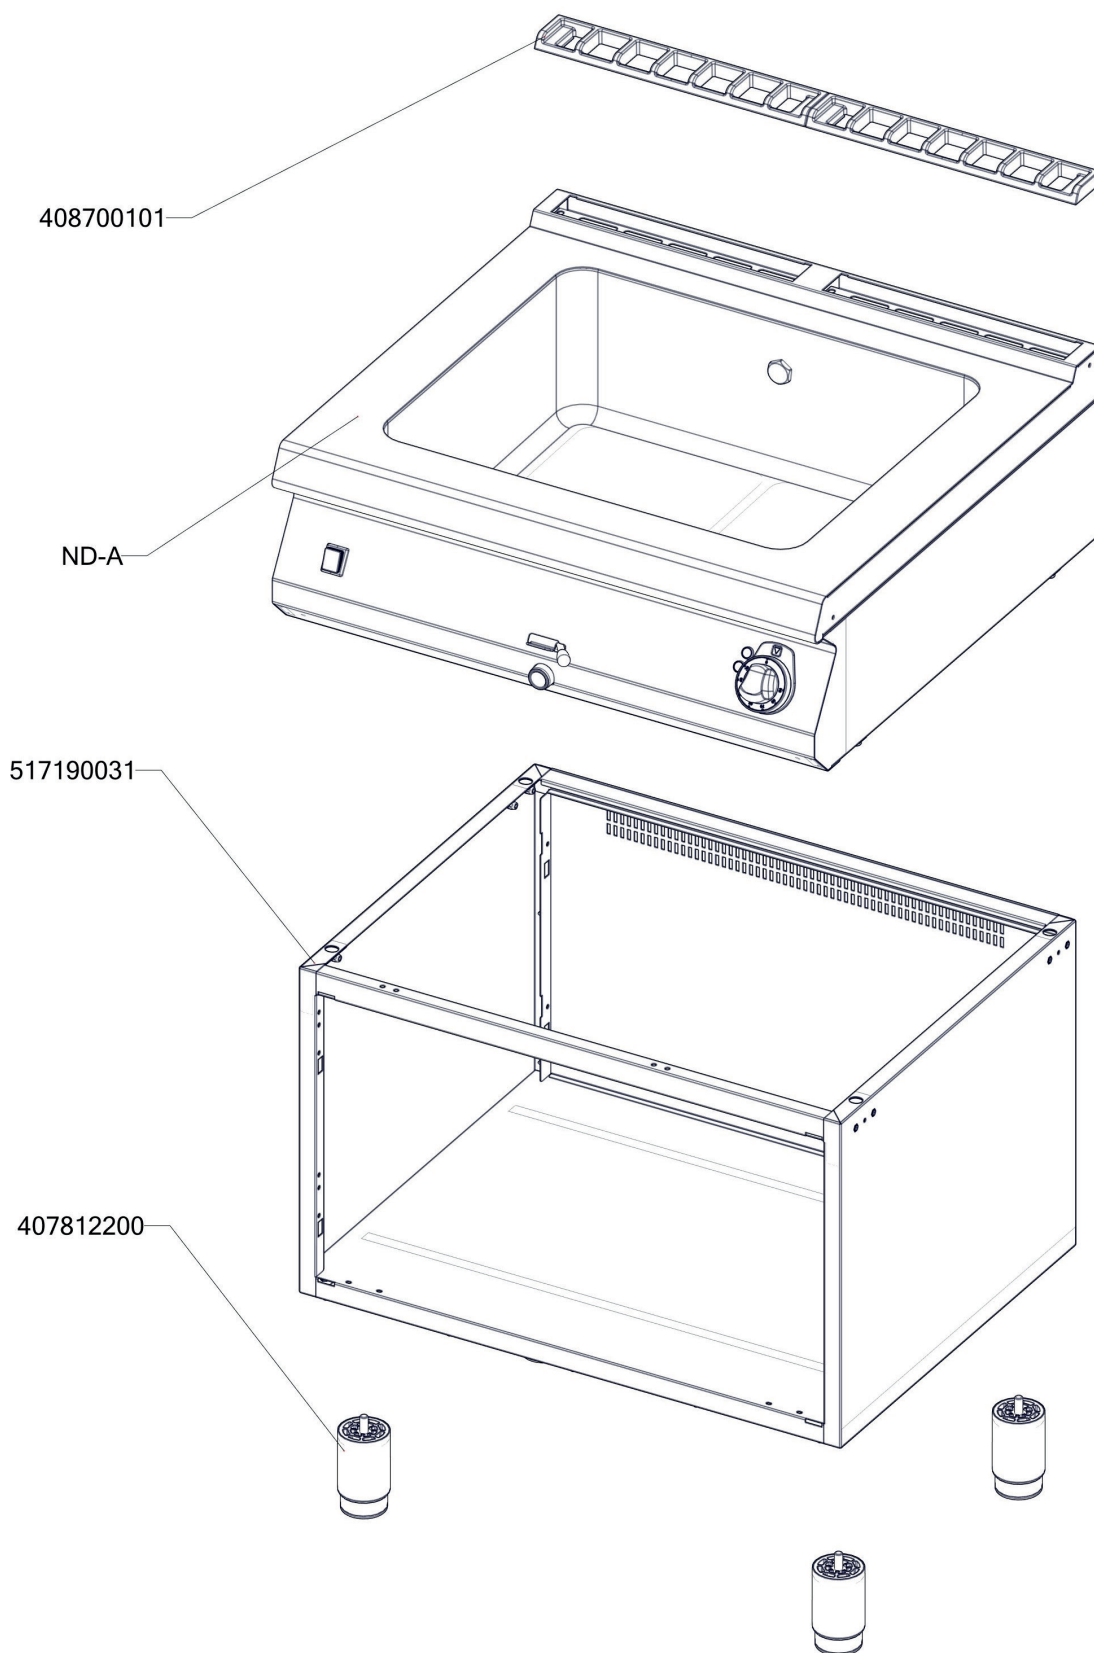

BM 780 E
2019_02

BM 780 E ND-A
2019_02

BM 780 E
2019_02

Item number	Item description
401002557	Topné těleso silikonové 1200W/230V 470x269 L=550 mm
407803190	Madlo páky výpustného kohoutu
409032320	Prodloužení mosaz 3/4"x 20
409085000	Hadice silikonová pr. 10 mm
402590707	Podložka regulačního knoflíku L700 chrom
402590705	Regulační knoflík chrom L700 E
402594019	Samolep. etiketa se stupnicí BM - L700
402594033	Samolepící značka - šipka
401515151	Kontrolka kulatá zelená LED L700
401515152	Kontrolka kulatá bílá LED L700
401500553	Spínač černý bez potisku IP65
401506000	Vypínač otočný k termostatu 60 - 310°C BR
401590410	Elektroventil 1-cestný 180°
402086016	Kabelová vývodka PG 16
402086216	Matka vývodky PG 16
402501400	Termostat pracovní 30-90°C BM
402503201	Spojka k termostatu pracovnímu 60-310°C BR
408707102	Vodící kapsa FE
408704100	Páka výpustného kohoutu
409002100	Kohout výpustný FE 10 - tělo
409000212	Hadičnick 12 mm, vnitřní závit G1/2
409002310	Šroub napouštěcí L 700
402005070	Vnitřní kabeláž H70
402005063	Vnitřní kabeláž H63
402005007	Vnitřní kabeláž H7
402005081	Vnitřní kabeláž H81
402005076	Vnitřní kabeláž H76
402006051	Vnitřní kabeláž M51
402006064	Vnitřní kabeláž M64
402006070	Vnitřní kabeláž M70
402007102	Vnitřní kabeláž Z102
402007103	Vnitřní kabeláž Z103
402090001	Konektor F 6.3 rozdvojka
408700101	Rošt komínku L700 - posmaltovaný
407812200	Noha stavitelná nerez + nerez noha
408702100	Aretovací šroub FE
457500210	PT9621 - podložka
467090074	FE70074 západka kohoutu
467350011	NM70011 Dno modulu 780
467350012	NM70012 Dvířka rozvaděče
467350023	NM70023 Zadní výztuha 780
467350024	NM70024 Zadní kryt 780