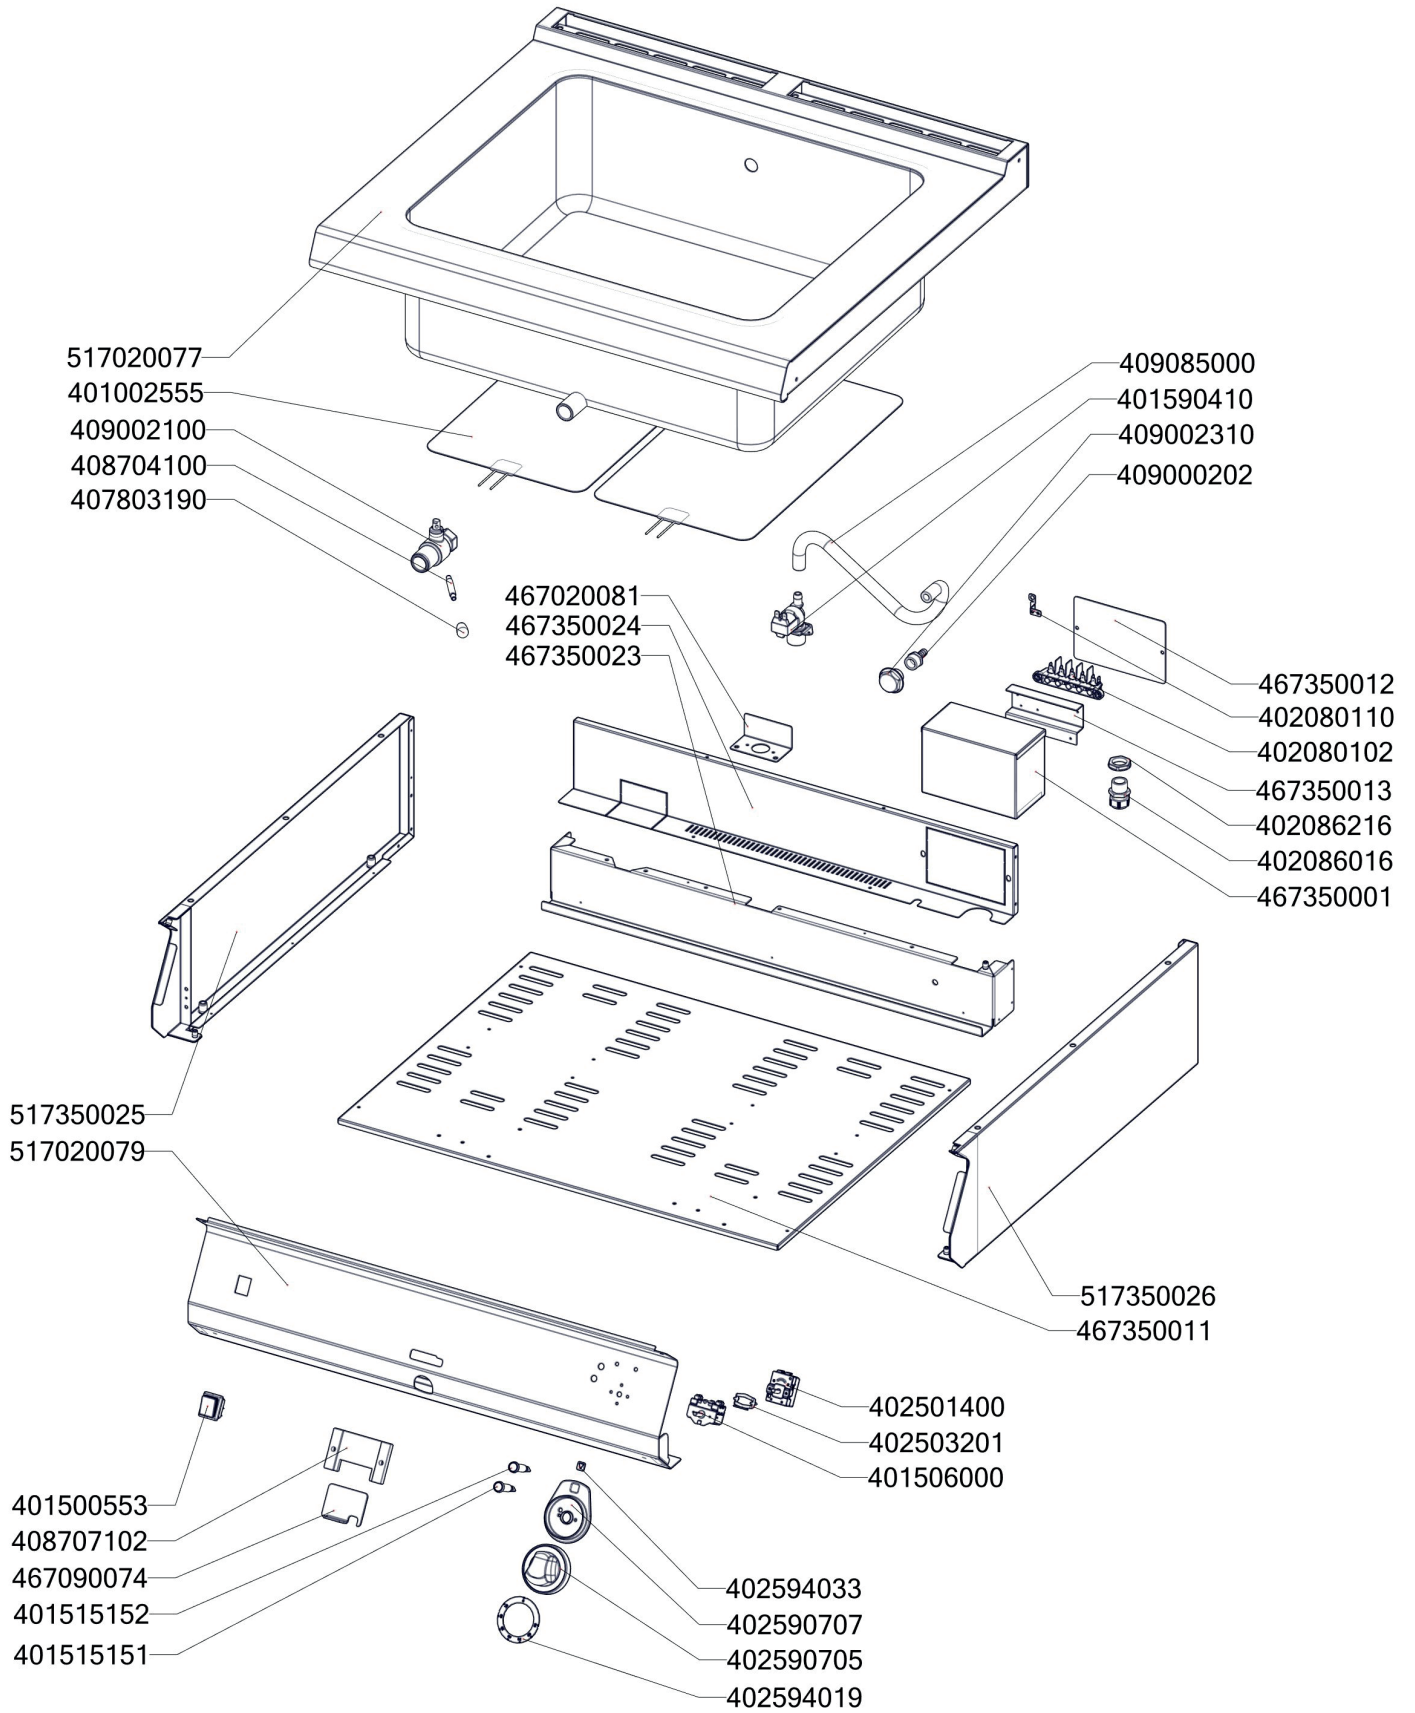

BM 780 E
2019_02

BM 780 E ND-A
2019_02

BM 780 E
2019_02

Item number	Item description
401002557	Topné těleso silikonové 1200W/230V 470x269 L=550 mm
407803190	Madlo páky výpustného kohoutu
409032320	Prodloužení mosaz 3/4"x 20
409085000	Hadice silikonová pr. 10 mm
402590707	Podložka regulačního knoflíku L700 chrom
402590705	Regulační knoflík chrom L700 E
402594019	Samolep. etiketa se stupnicí BM - L700
402594033	Samolepící značka - šipka
401515151	Kontrolka kulatá zelená LED L700
401515152	Kontrolka kulatá bílá LED L700
401500553	Spínač černý bez potisku IP65
401506000	Vypínač otočný k termostatu 60 - 310°C BR
401590410	Elektroventil 1-cestný 180°
402086016	Kabelová vývodka PG 16
402086216	Matka vývodky PG 16
402501400	Termostat pracovní 30-90°C BM
402503201	Spojka k termostatu pracovnímu 60-310°C BR
408707102	Vodící kapsa FE
408704100	Páka výpustného kohoutu
409002100	Kohout výpustný FE 10 - tělo
409000212	Hadičnick 12 mm, vnitřní závit G1/2
409002310	Šroub napouštěcí L 700
402005070	Vnitřní kabeláž H70
402005063	Vnitřní kabeláž H63
402005007	Vnitřní kabeláž H7
402005081	Vnitřní kabeláž H81
402005076	Vnitřní kabeláž H76
402006051	Vnitřní kabeláž M51
402006064	Vnitřní kabeláž M64
402006070	Vnitřní kabeláž M70
402007102	Vnitřní kabeláž Z102
402007103	Vnitřní kabeláž Z103
402090001	Konektor F 6.3 rozdvojka
408700101	Rošt komínku L700 - posmaltovaný
407812200	Noha stavitelná nerez + nerez noha
408702100	Aretovací šroub FE
457500210	PT9621 - podložka
467090074	FE70074 západka kohoutu
467350011	NM70011 Dno modulu 780
467350012	NM70012 Dvířka rozvaděče
467350023	NM70023 Zadní výztuha 780
467350024	NM70024 Zadní kryt 780