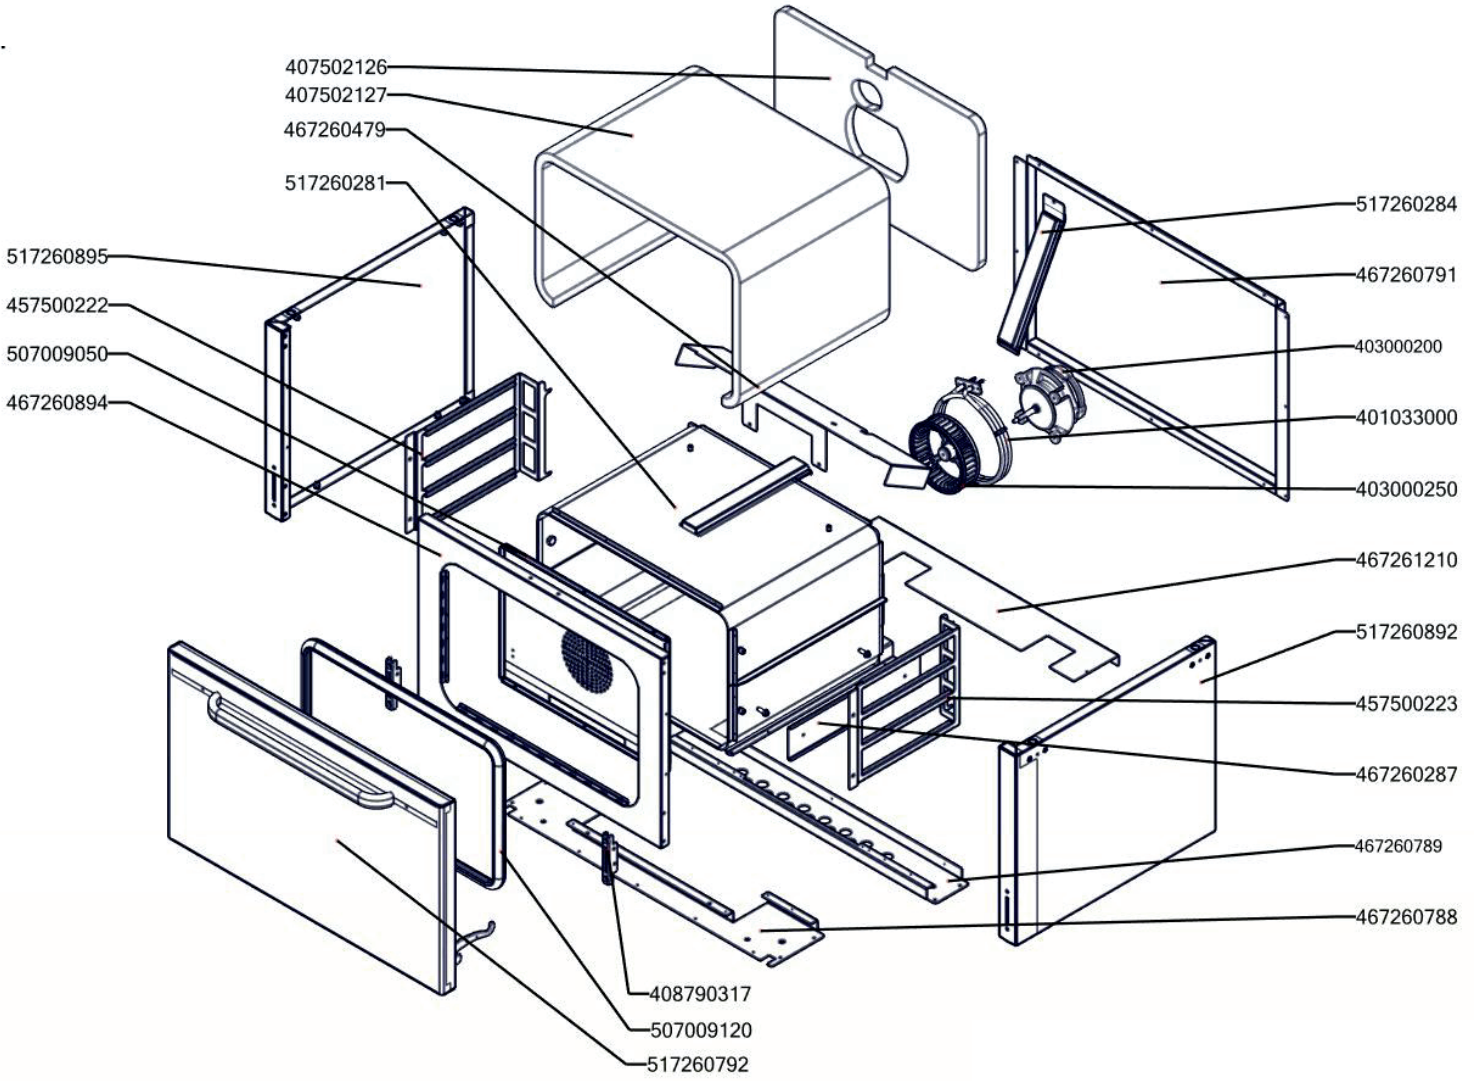

SPT 70/80 11 GE  
2019\_02

SPT 70/80 11 GE ND-A  
2019\_02

SPT 70/80 11 GE ND-B  
2019\_02

SPT 70/80 11 GE ND-C  
2019\_02

SPT 70/80 11 GE  
2019\_02

Item number	Item description
517260895	polotovár SP70895 Korpus trouby SPT-70/80-11 E
517260792	polotovár SP70792 Dveře komplet SPT-70_80
408790315	Pant trouby CF - pravý
408790316	Pant trouby CF - levý
517260280	polotovár SP70280 komínek spodní SPT-780-11 - bodování
517350063	polotovár NM70063 rozvaděč PG21
402080102	Svorkovnice 450 V / 41 A
507009050	polotovár PT 9612 vnitřní kryt
517260284	polotovár SP70284 komínek horní SPT-780-11 - bodování
507009712	polotovár CF 9079 držák stykače
401100015	Tryska č 4. vel. 105
401100016	Tryska č 4. vel. 135
401100019	Tryska č 5. vel. 20
404000402	Koleno hořáku ARC S651 "D" 4.5 kW
404000407	O - kroužek S651
404000406	Držák trysky ARC S651
402525182	Těsnící kroužek ARC 04 - 10 mm
402525181	Převlečná matice ARC 04 - 10 mm
401100017	Tryska č 4. vel. 150
401100041	Tryska č 4. vel. 195
404000405	Koleno hořáku ARC S651 "E" 7.5 kW
404000427	Pilot ARC S651 TK - blok
404000410	Pilot ARC S651 - těsnění
404000413	Pilot ARC S651 - matice termočláčku
404520050	Šroubení 6 mm BR-G
404000411	Pilot ARC S651 - mezikus
402525148	Tělo pilotního hořáku ARC s tryskou 40
404000408	Termočlánek ARC S651 L=750
404000412	Pilot ARC S651 - regulace vzduchu
404500120	Kohout plynový - se svorkou + pilot
408700101	Rošt komínku L700 - posmaltovaný
408700103	Rošt komínku L700 - odlitek
402590710	Podložka regulačního knoflíku RF-900 mat
402590709	Regulační knoflík RF-900 mat G
402594254	Samolep. etiketa se stupnicí FT-E L900 REDFOX
402594256	Samolep. etiketa se stupnicí SP-G L900 REDFOX
402594045	Samolepící značka - sporák REDFOX
402594046	Samolepící značka - šipka REDFOX
401033000	Topné těleso PT 3000 W
403000200	Motor ventilátoru PT
403000250	Oběžné kolo ventilátoru PT
408708480	Distanční trubička - motor PT