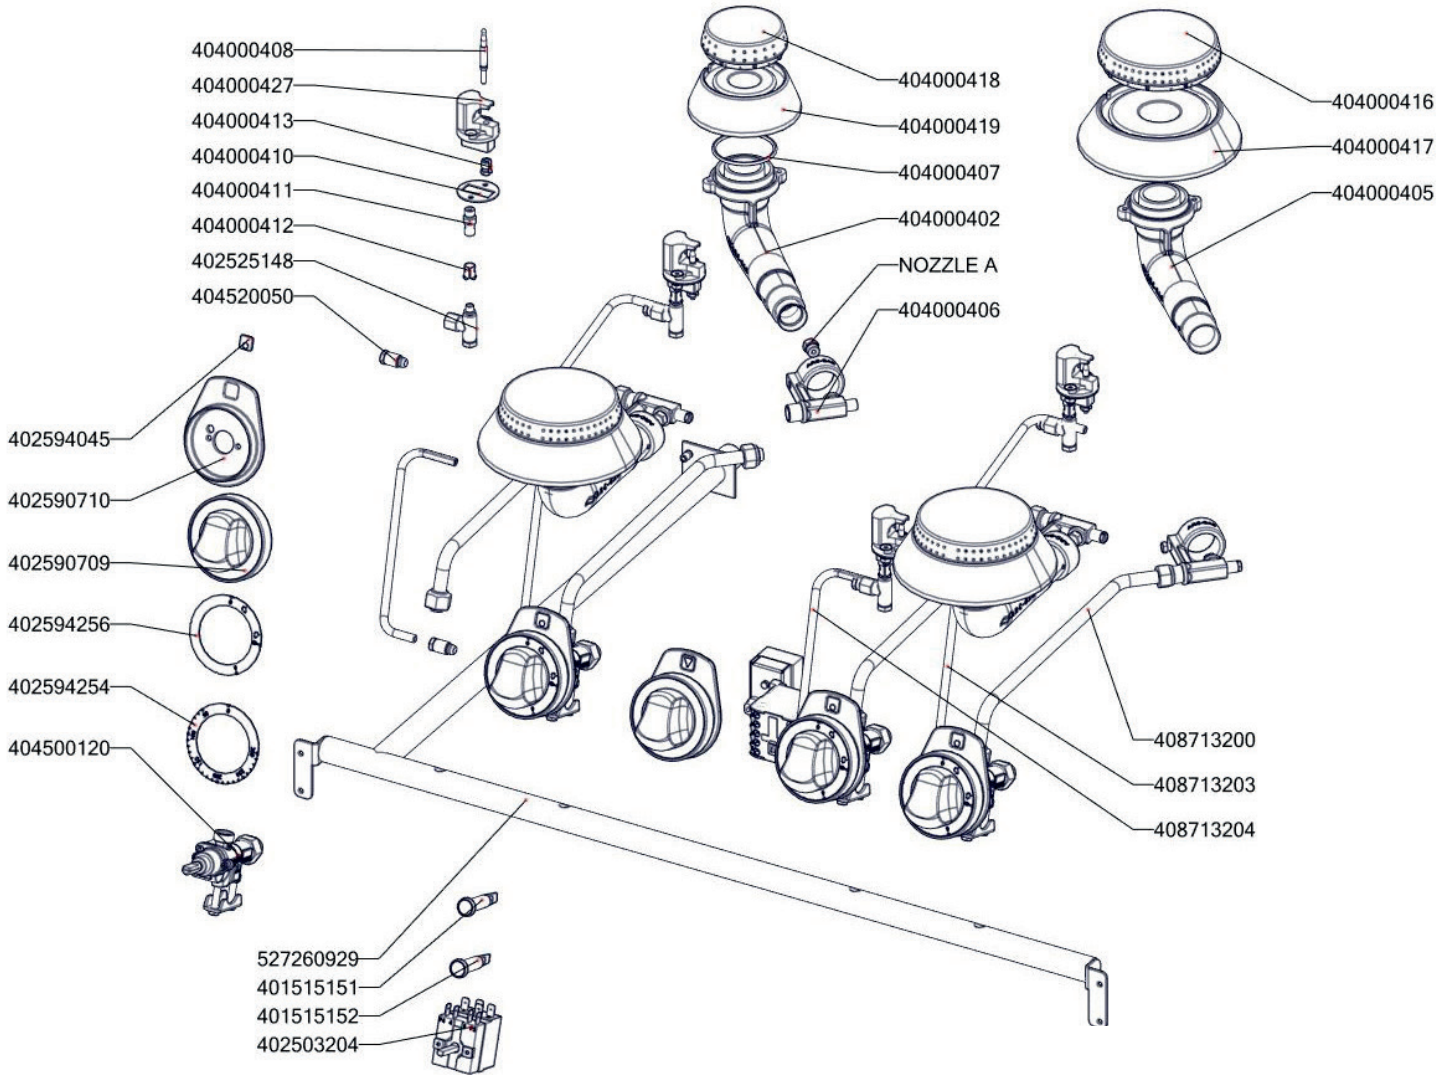

SPT 70/80 11 GE  
2019\_02

SPT 70/80 11 GE ND-A  
2019\_02

SPT 70/80 11 GE ND-B  
2019\_02

SPT 70/80 11 GE ND-C  
2019\_02

SPT 70/80 11 GE  
2019\_02

Item number	Item description
517260895	polotovár SP70895 Korpus trouby SPT-70/80-11 E
517260792	polotovár SP70792 Dveře komplet SPT-70_80
408790315	Pant trouby CF - pravý
408790316	Pant trouby CF - levý
517260280	polotovár SP70280 komínek spodní SPT-780-11 - bodování
517350063	polotovár NM70063 rozvaděč PG21
402080102	Svorkovnice 450 V / 41 A
507009050	polotovár PT 9612 vnitřní kryt
517260284	polotovár SP70284 komínek horní SPT-780-11 - bodování
507009712	polotovár CF 9079 držák stykače
401100015	Tryska č 4. vel. 105
401100016	Tryska č 4. vel. 135
401100019	Tryska č 5. vel. 20
404000402	Koleno hořáku ARC S651 "D" 4.5 kW
404000407	O - kroužek S651
404000406	Držák trysky ARC S651
402525182	Těsnící kroužek ARC 04 - 10 mm
402525181	Převlečná matice ARC 04 - 10 mm
401100017	Tryska č 4. vel. 150
401100041	Tryska č 4. vel. 195
404000405	Koleno hořáku ARC S651 "E" 7.5 kW
404000427	Pilot ARC S651 TK - blok
404000410	Pilot ARC S651 - těsnění
404000413	Pilot ARC S651 - matice termočláčku
404520050	Šroubení 6 mm BR-G
404000411	Pilot ARC S651 - mezikus
402525148	Tělo pilotního hořáku ARC s tryskou 40
404000408	Termočlánek ARC S651 L=750
404000412	Pilot ARC S651 - regulace vzduchu
404500120	Kohout plynový - se svorkou + pilot
408700101	Rošt komínku L700 - posmaltovaný
408700103	Rošt komínku L700 - odlitek
402590710	Podložka regulačního knoflíku RF-900 mat
402590709	Regulační knoflík RF-900 mat G
402594254	Samolep. etiketa se stupnicí FT-E L900 REDFOX
402594256	Samolep. etiketa se stupnicí SP-G L900 REDFOX
402594045	Samolepící značka - sporák REDFOX
402594046	Samolepící značka - šipka REDFOX
401033000	Topné těleso PT 3000 W
403000200	Motor ventilátoru PT
403000250	Oběžné kolo ventilátoru PT
408708480	Distanční trubička - motor PT