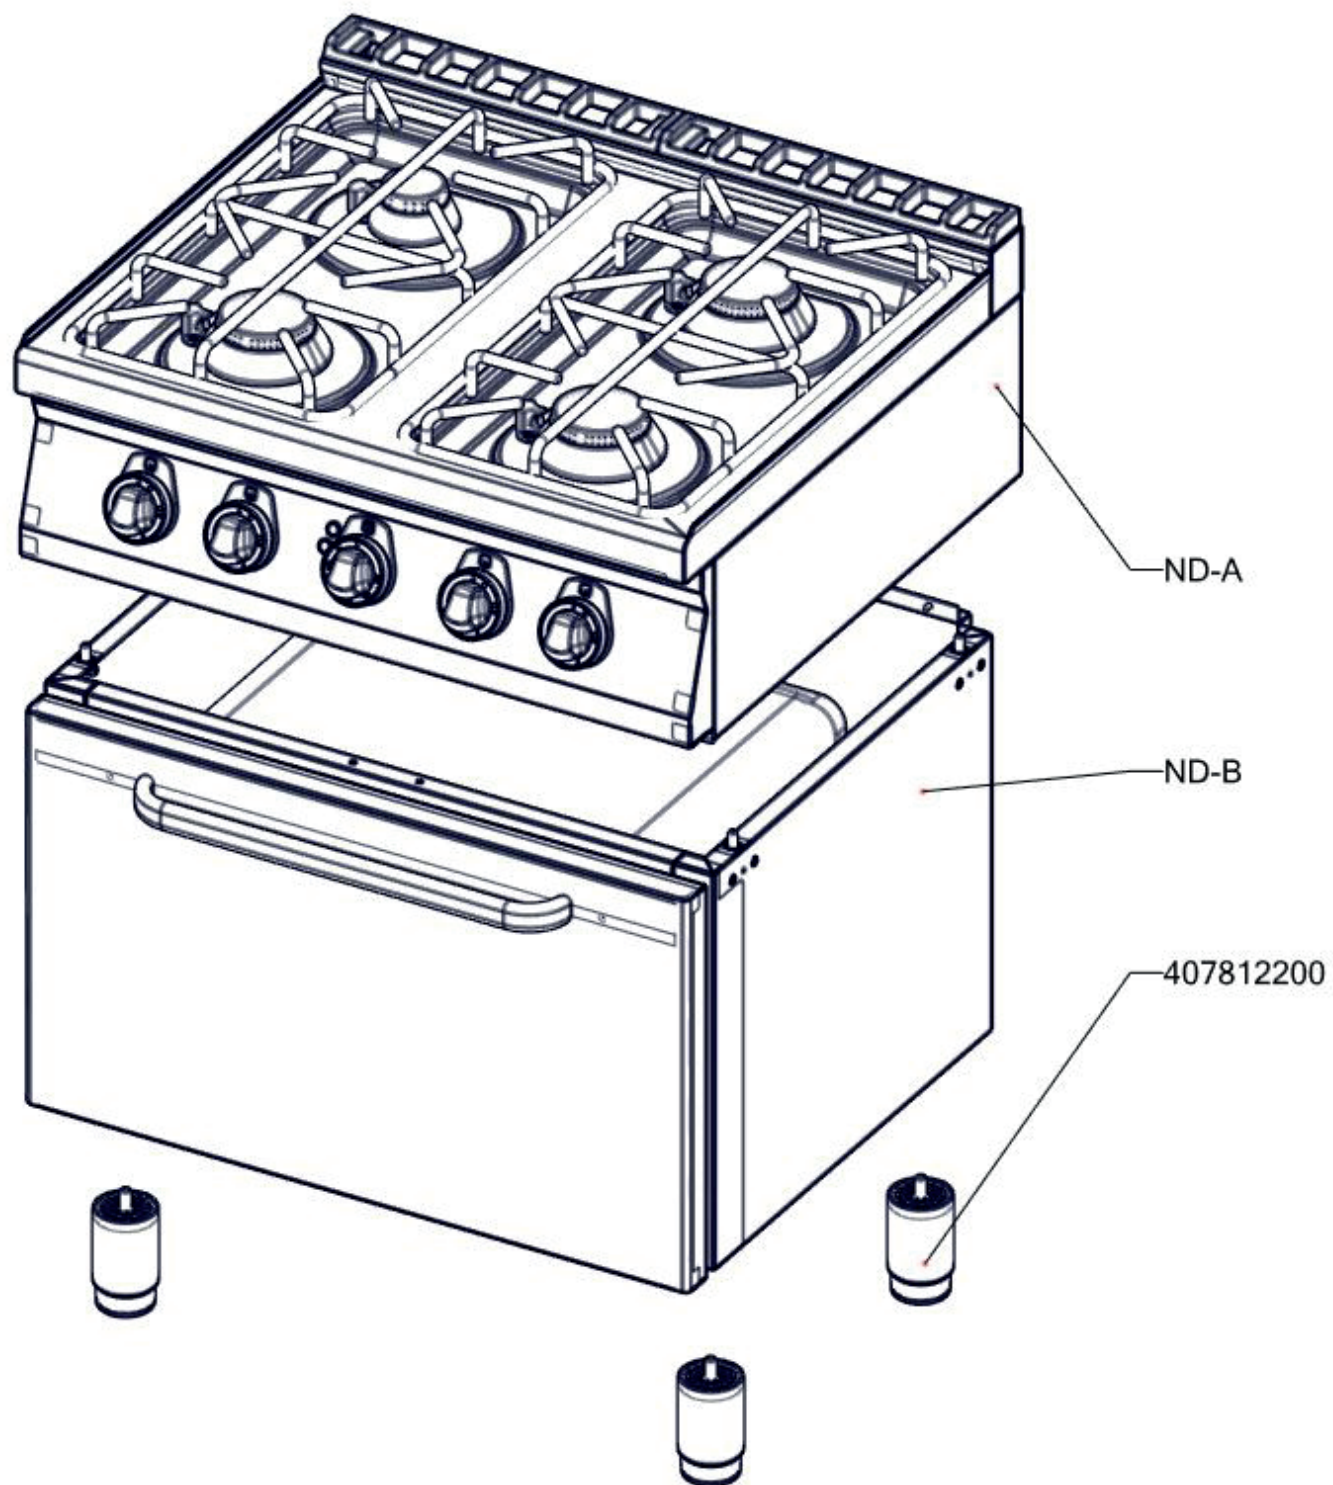

SPT 70/80 11 GE  
2019\_02

SPT 70/80 11 GE ND-A  
2019\_02

SPT 70/80 11 GE ND-B  
2019\_02

SPT 70/80 11 GE ND-C  
2019\_02

SPT 70/80 11 GE  
2019\_02

Item number	Item description
517260895	polotovár SP70895 Korpus trouby SPT-70/80-11 E
517260792	polotovár SP70792 Dveře komplet SPT-70_80
408790315	Pant trouby CF - pravý
408790316	Pant trouby CF - levý
517260280	polotovár SP70280 komínek spodní SPT-780-11 - bodování
517350063	polotovár NM70063 rozvaděč PG21
402080102	Svorkovnice 450 V / 41 A
507009050	polotovár PT 9612 vnitřní kryt
517260284	polotovár SP70284 komínek horní SPT-780-11 - bodování
507009712	polotovár CF 9079 držák stykače
401100015	Tryska č 4. vel. 105
401100016	Tryska č 4. vel. 135
401100019	Tryska č 5. vel. 20
404000402	Koleno hořáku ARC S651 "D" 4.5 kW
404000407	O - kroužek S651
404000406	Držák trysky ARC S651
402525182	Těsnící kroužek ARC 04 - 10 mm
402525181	Převlečná matice ARC 04 - 10 mm
401100017	Tryska č 4. vel. 150
401100041	Tryska č 4. vel. 195
404000405	Koleno hořáku ARC S651 "E" 7.5 kW
404000427	Pilot ARC S651 TK - blok
404000410	Pilot ARC S651 - těsnění
404000413	Pilot ARC S651 - matice termočláčku
404520050	Šroubení 6 mm BR-G
404000411	Pilot ARC S651 - mezikus
402525148	Tělo pilotního hořáku ARC s tryskou 40
404000408	Termočlánek ARC S651 L=750
404000412	Pilot ARC S651 - regulace vzduchu
404500120	Kohout plynový - se svorkou + pilot
408700101	Rošt komínku L700 - posmaltovaný
408700103	Rošt komínku L700 - odlitek
402590710	Podložka regulačního knoflíku RF-900 mat
402590709	Regulační knoflík RF-900 mat G
402594254	Samolep. etiketa se stupnicí FT-E L900 REDFOX
402594256	Samolep. etiketa se stupnicí SP-G L900 REDFOX
402594045	Samolepící značka - sporák REDFOX
402594046	Samolepící značka - šipka REDFOX
401033000	Topné těleso PT 3000 W
403000200	Motor ventilátoru PT
403000250	Oběžné kolo ventilátoru PT
408708480	Distanční trubička - motor PT