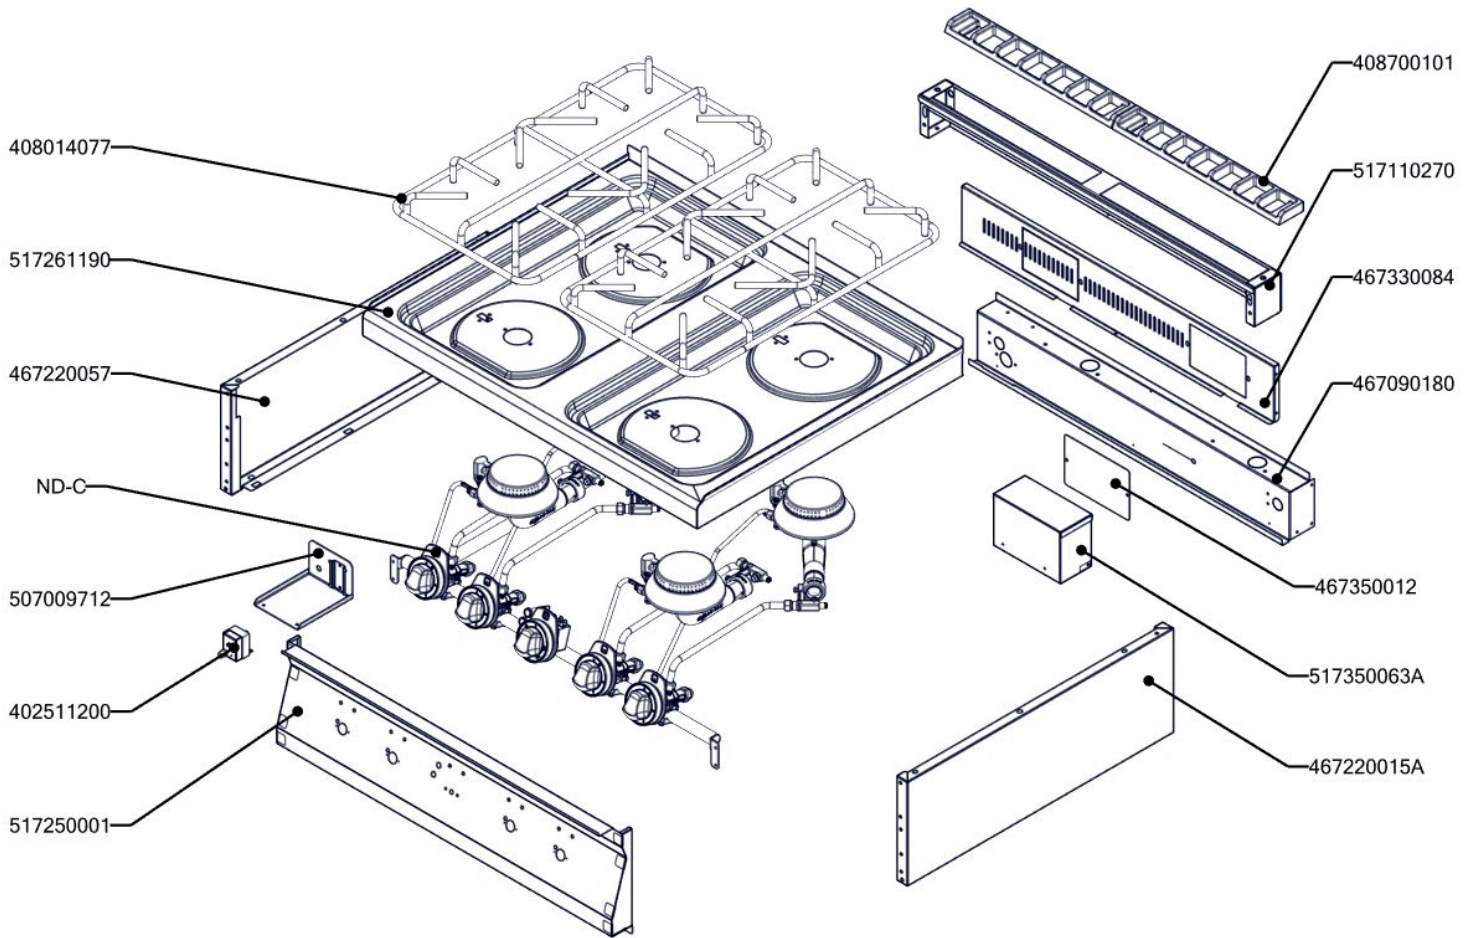

SPT 70/80 11 GE  
2019\_02

SPT 70/80 11 GE ND-A  
2019\_02

SPT 70/80 11 GE ND-B  
2019\_02

SPT 70/80 11 GE ND-C  
2019\_02

SPT 70/80 11 GE  
2019\_02

Item number	Item description
517260895	polotovár SP70895 Korpus trouby SPT-70/80-11 E
517260792	polotovár SP70792 Dveře komplet SPT-70_80
408790315	Pant trouby CF - pravý
408790316	Pant trouby CF - levý
517260280	polotovár SP70280 komínek spodní SPT-780-11 - bodování
517350063	polotovár NM70063 rozvaděč PG21
402080102	Svorkovnice 450 V / 41 A
507009050	polotovár PT 9612 vnitřní kryt
517260284	polotovár SP70284 komínek horní SPT-780-11 - bodování
507009712	polotovár CF 9079 držák stykače
401100015	Tryska č 4. vel. 105
401100016	Tryska č 4. vel. 135
401100019	Tryska č 5. vel. 20
404000402	Koleno hořáku ARC S651 "D" 4.5 kW
404000407	O - kroužek S651
404000406	Držák trysky ARC S651
402525182	Těsnící kroužek ARC 04 - 10 mm
402525181	Převlečná matice ARC 04 - 10 mm
401100017	Tryska č 4. vel. 150
401100041	Tryska č 4. vel. 195
404000405	Koleno hořáku ARC S651 "E" 7.5 kW
404000427	Pilot ARC S651 TK - blok
404000410	Pilot ARC S651 - těsnění
404000413	Pilot ARC S651 - matice termočláčku
404520050	Šroubení 6 mm BR-G
404000411	Pilot ARC S651 - mezikus
402525148	Tělo pilotního hořáku ARC s tryskou 40
404000408	Termočlánek ARC S651 L=750
404000412	Pilot ARC S651 - regulace vzduchu
404500120	Kohout plynový - se svorkou + pilot
408700101	Rošt komínku L700 - posmaltovaný
408700103	Rošt komínku L700 - odlitek
402590710	Podložka regulačního knoflíku RF-900 mat
402590709	Regulační knoflík RF-900 mat G
402594254	Samolep. etiketa se stupnicí FT-E L900 REDFOX
402594256	Samolep. etiketa se stupnicí SP-G L900 REDFOX
402594045	Samolepící značka - sporák REDFOX
402594046	Samolepící značka - šipka REDFOX
401033000	Topné těleso PT 3000 W
403000200	Motor ventilátoru PT
403000250	Oběžné kolo ventilátoru PT
408708480	Distanční trubička - motor PT