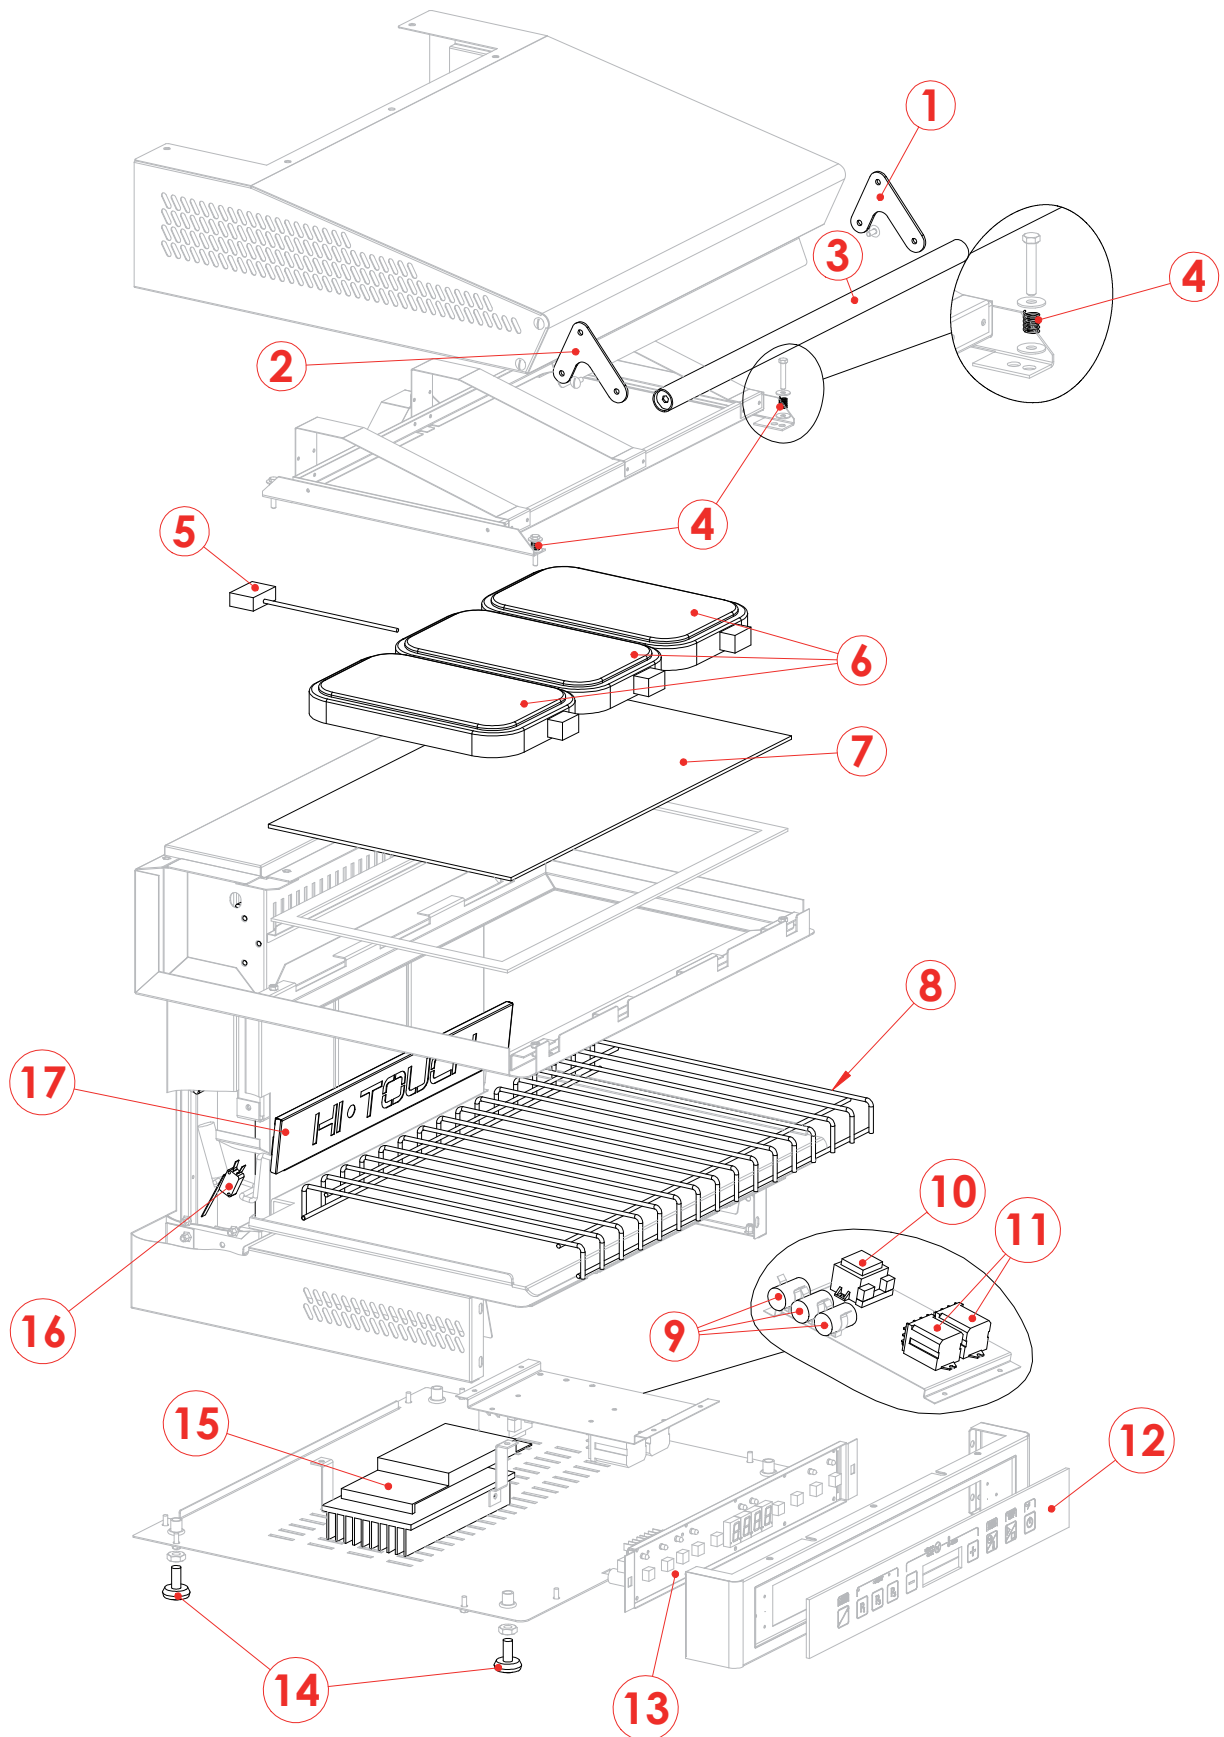

ST 32  
2017\_05

ST 32  
2017\_05

ST 32  
2017\_05

ST 32		
Pozice	Kód	Název
1	2015991	Koncovka pravá
2	2016086	Koncovka levá
3	2015994	Rukojeť
4	6010039	Termostat
5	5900097	Pružina
6	6001066	Topné těleso
7	5900800	Tvrzené sklo
8	2023929	Mřížka
9	6090050	Filtr šumu
10	6010079	Transformátor
11	6046043	Stykač
12	5900868	Temperované sklo
13	6010115	Ovládací panel
14	5900022	Nožička
15	6010111	Panel TRIAC
16	6043085	Mikrospínač
17	2023928	Detekční plato
18	6090155	Pouzdro
19	2014177	Podpěra kladky
20	2013879	Hliníková kladka
21	6090156	Ložisko
22	2013882	Řemen textilní
23	6090154	Pouzdro
24	2013873	Vodící tyč protizávaží
25	2013881	Tyč pro ložiska
26	2013875	Konzola