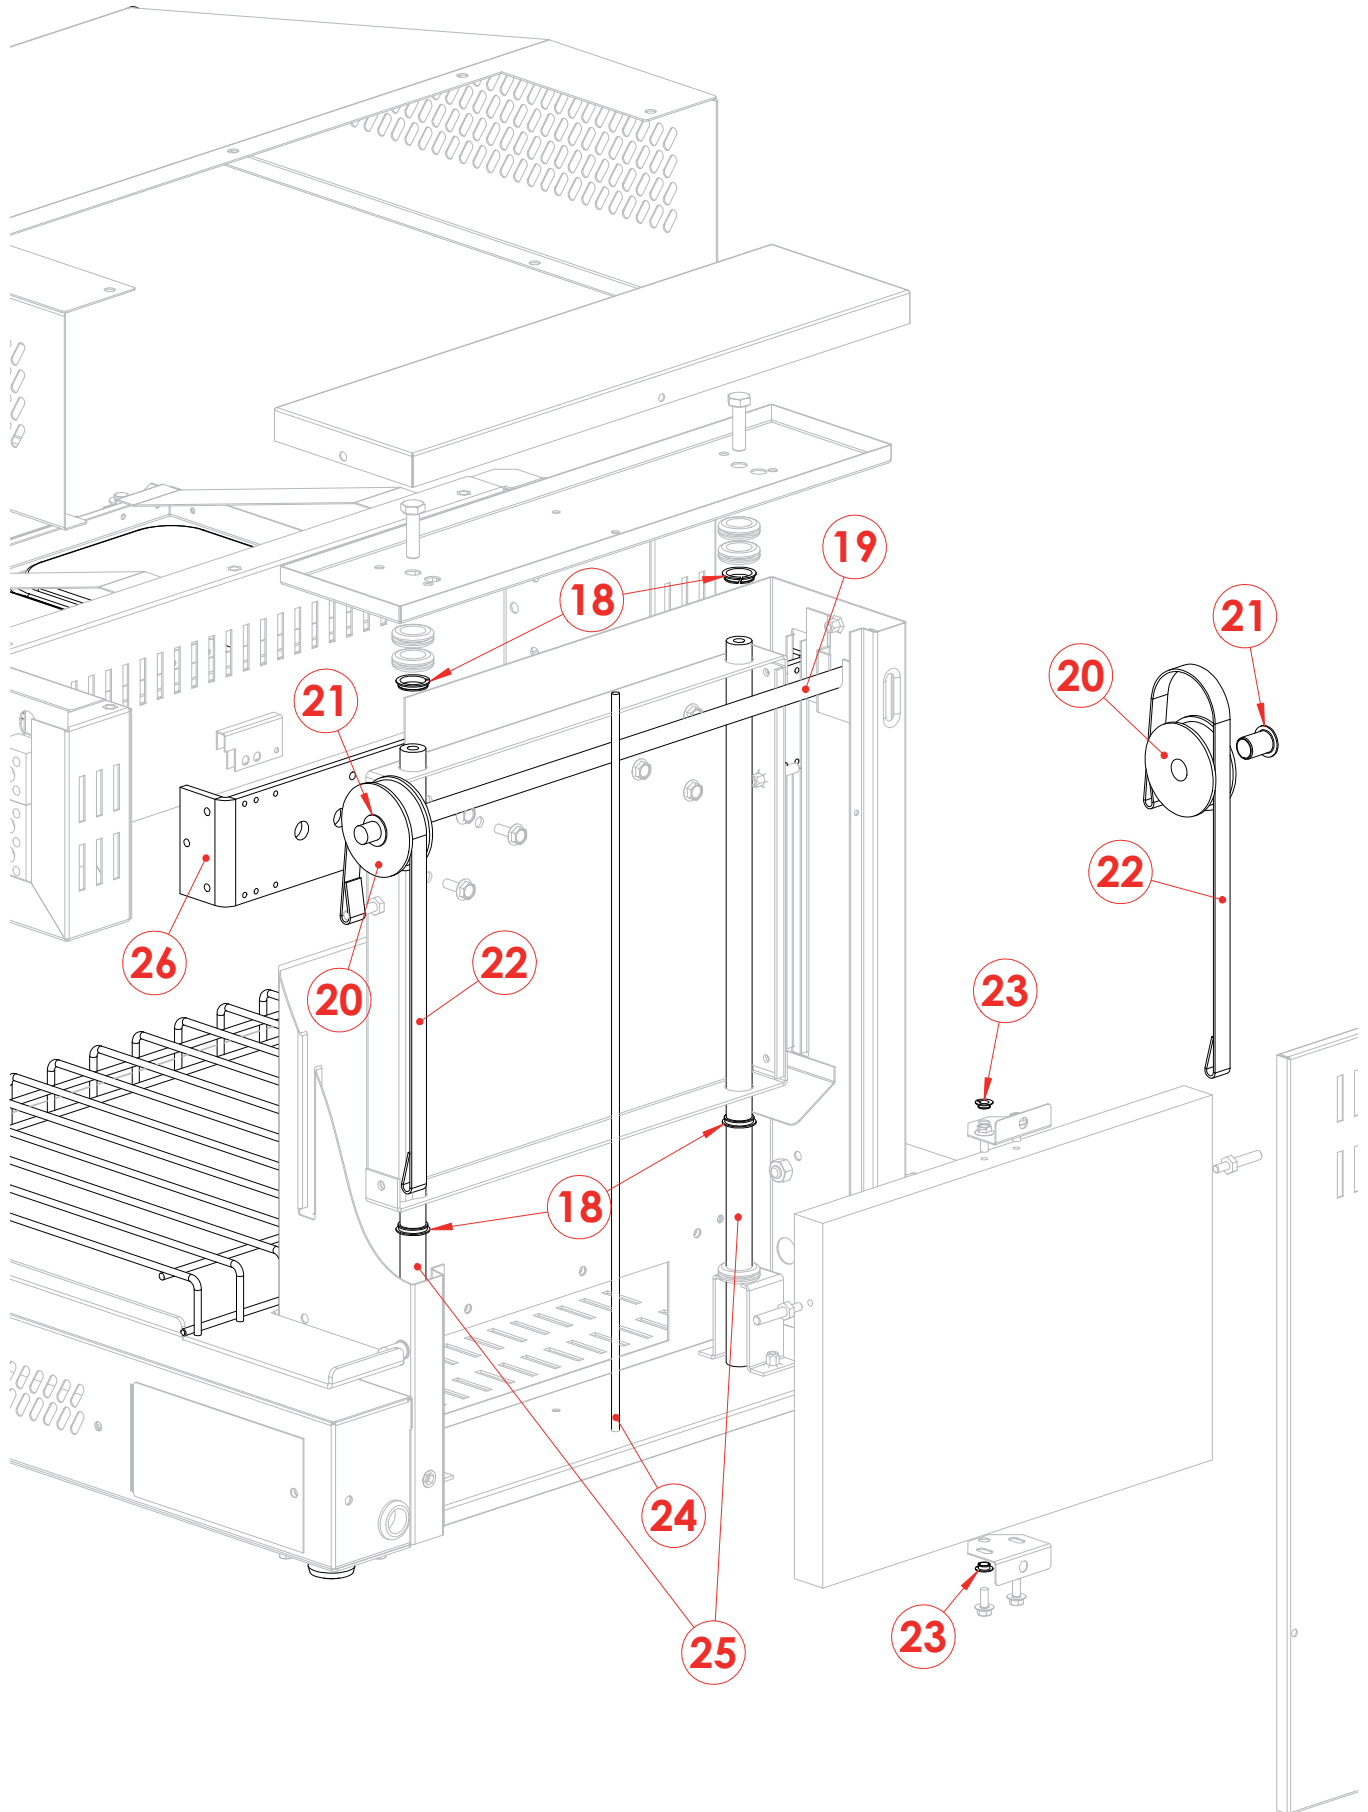

ST 32  
2017\_05

ST 32  
2017\_05

ST 32  
2017\_05

ST 32		
Pozice	Kód	Název
1	2015991	Koncovka pravá
2	2016086	Koncovka levá
3	2015994	Rukojeť
4	6010039	Termostat
5	5900097	Pružina
6	6001066	Topné těleso
7	5900800	Tvrzené sklo
8	2023929	Mřížka
9	6090050	Filtr šumu
10	6010079	Transformátor
11	6046043	Stykač
12	5900868	Temperované sklo
13	6010115	Ovládací panel
14	5900022	Nožička
15	6010111	Panel TRIAC
16	6043085	Mikrospínač
17	2023928	Detekční plato
18	6090155	Pouzdro
19	2014177	Podpěra kladky
20	2013879	Hliníková kladka
21	6090156	Ložisko
22	2013882	Řemen textilní
23	6090154	Pouzdro
24	2013873	Vodící tyč protizávaží
25	2013881	Tyč pro ložiska
26	2013875	Konzola