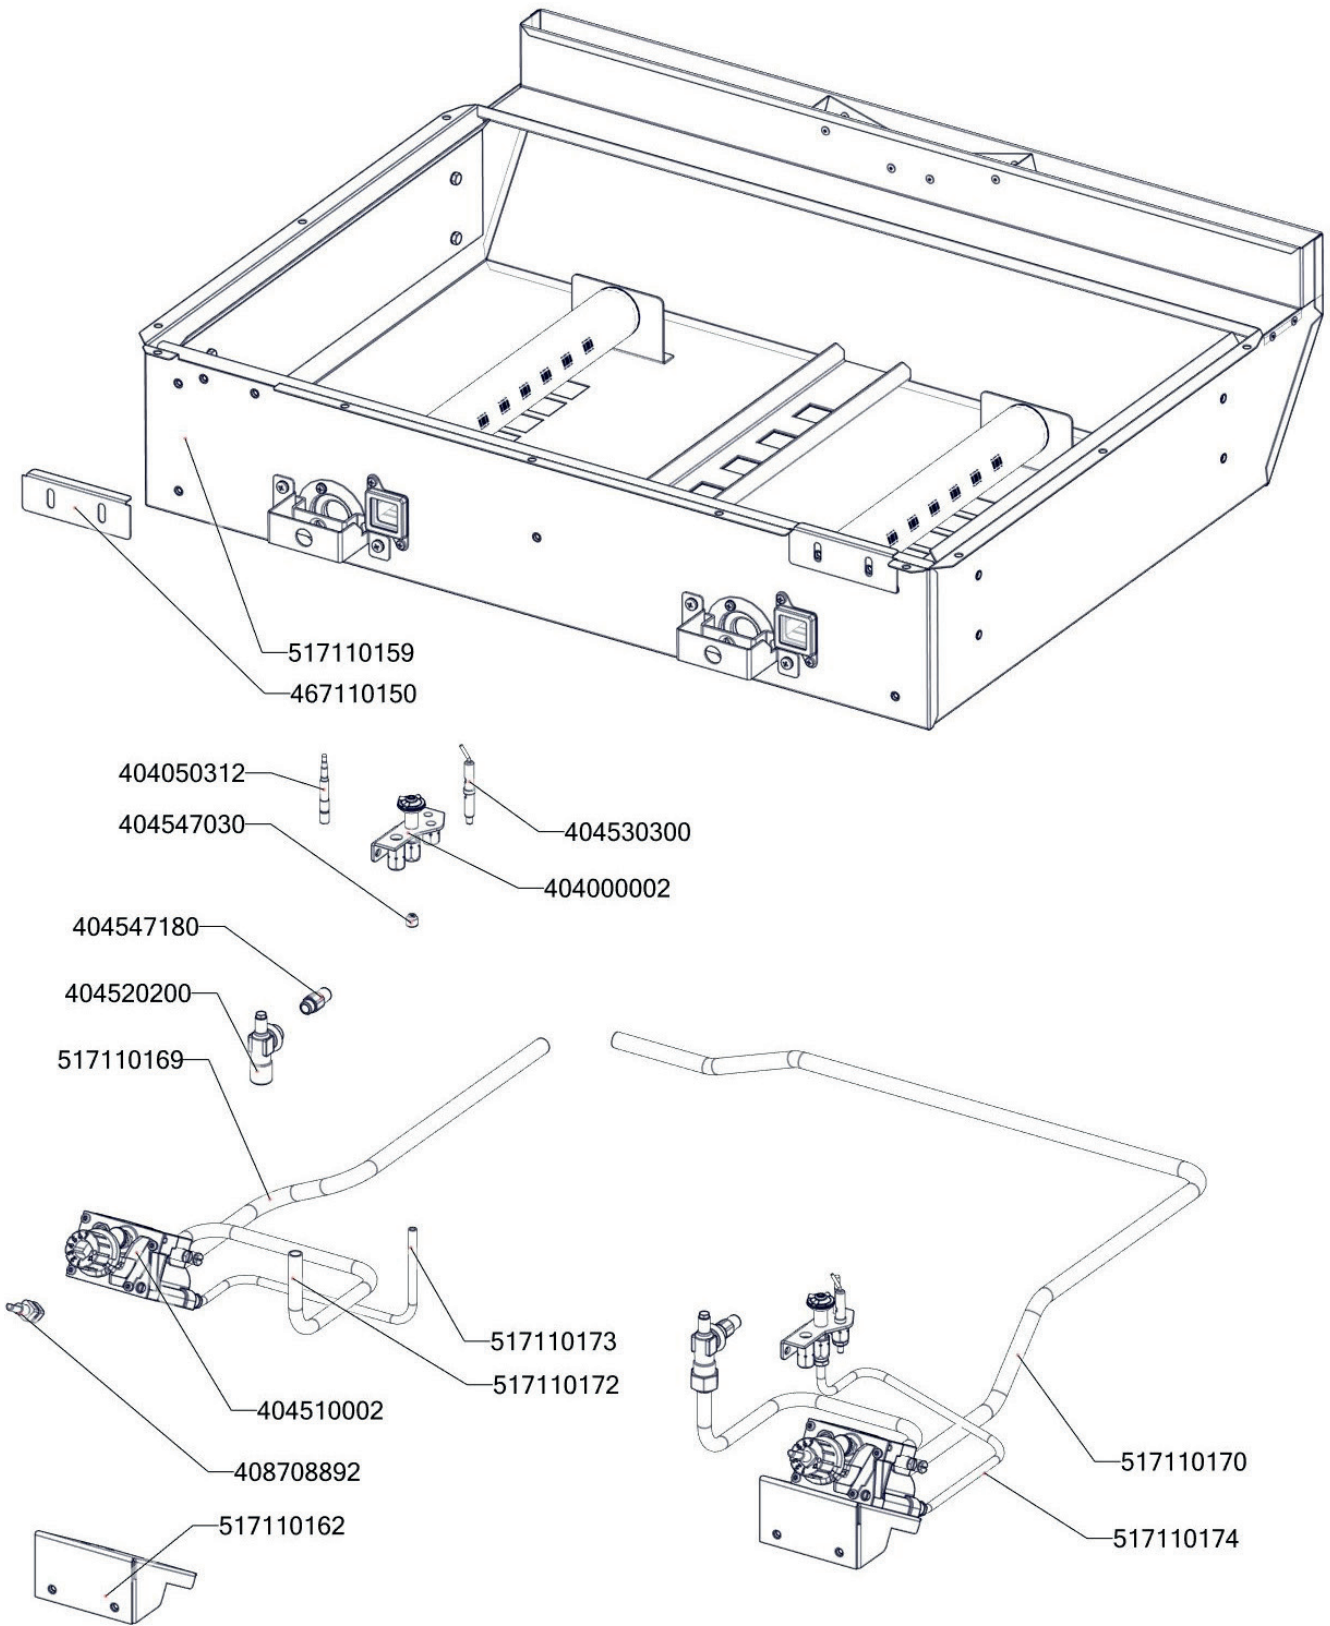

FTH 780 G
2019_01

FTH 780 G
2019_01
ND-A

FTH 780 G
2019_01
ND-B

FTH 780 G
2019_01

Item number	Item description
402590705	Regulační knoflík chrom L700 E
402590707	Podložka regulačního knoflíku L700 chrom
402594098	Samolep. etiketa se stupnicí FT-G L700
408700101	Rošt komínku L700 - posmaltovaný
407812200	Noha stavitelná nerez + nerez noha
408708892	Redukce SIT FT-G L700
404520064	Šroubení k soudku 10 mm
404520055	Šroubení k soudku 12 mm
404520062	Šroubení k soudku BR 120
404520061	Šroubení na termočlánek BR 120
404520060	Šroubení svíčka BR 120
404520050	Šroubení 6 mm BR-G
404520100	Matka kolínka trysky FT-G
404547041	Tryska 51 pilotního hořáčku pro BR 120
404547180	Tryska č 1. vel. 180
404526000	Záslepka 3/8" EUROSIT
404000002	Hořáček pilotní 3 plameny BR 120
404530301	Svíčka zapalovací L 700
404520063	Soudek BR 120
404520066	Matice - redukce 3/8" na M14x1,5
404520020	Matka převlečná BR-G prům.12 mm
404520000	Matka převlečná kohoutu FT-G prům. 10 mm
401540000	Piezozapalovač
401540001	Krytka piezozapalovače
404510002	Ventil plynový 630 EUROSIT 80 - 320°C
404520200	Kolínko trysky FT-G
404050312	Termočlánek 600 M9x1 L700
402008351	Kabel k piezozapalovači ST/STP 700
467130003	GL70003 zadní výztuha GL780
467350011	NM70011 Dno modulu 780
467110026	FT70026 výztuha dna FT780
467350024	NM70024 Zadní kryt 780
467110150	FT70150 příchytka kapiláry SIT
467110158	FT70158 držák pilotu
451008750	FTG3618-kryt piezozap.
517190031	polotovary P70031 korpus L780
517110159	polotovary FT70159 hořáková komora 80
404000020	Hořák BR-90 G
404000324	Průzor hořákové komory - rám
404000325	Průzor hořákové komory - sklo
407502142	Těsnění průzoru hořákové komory
517110166	polotovary FT70166 deska s navař. šrouby FTH-780 G