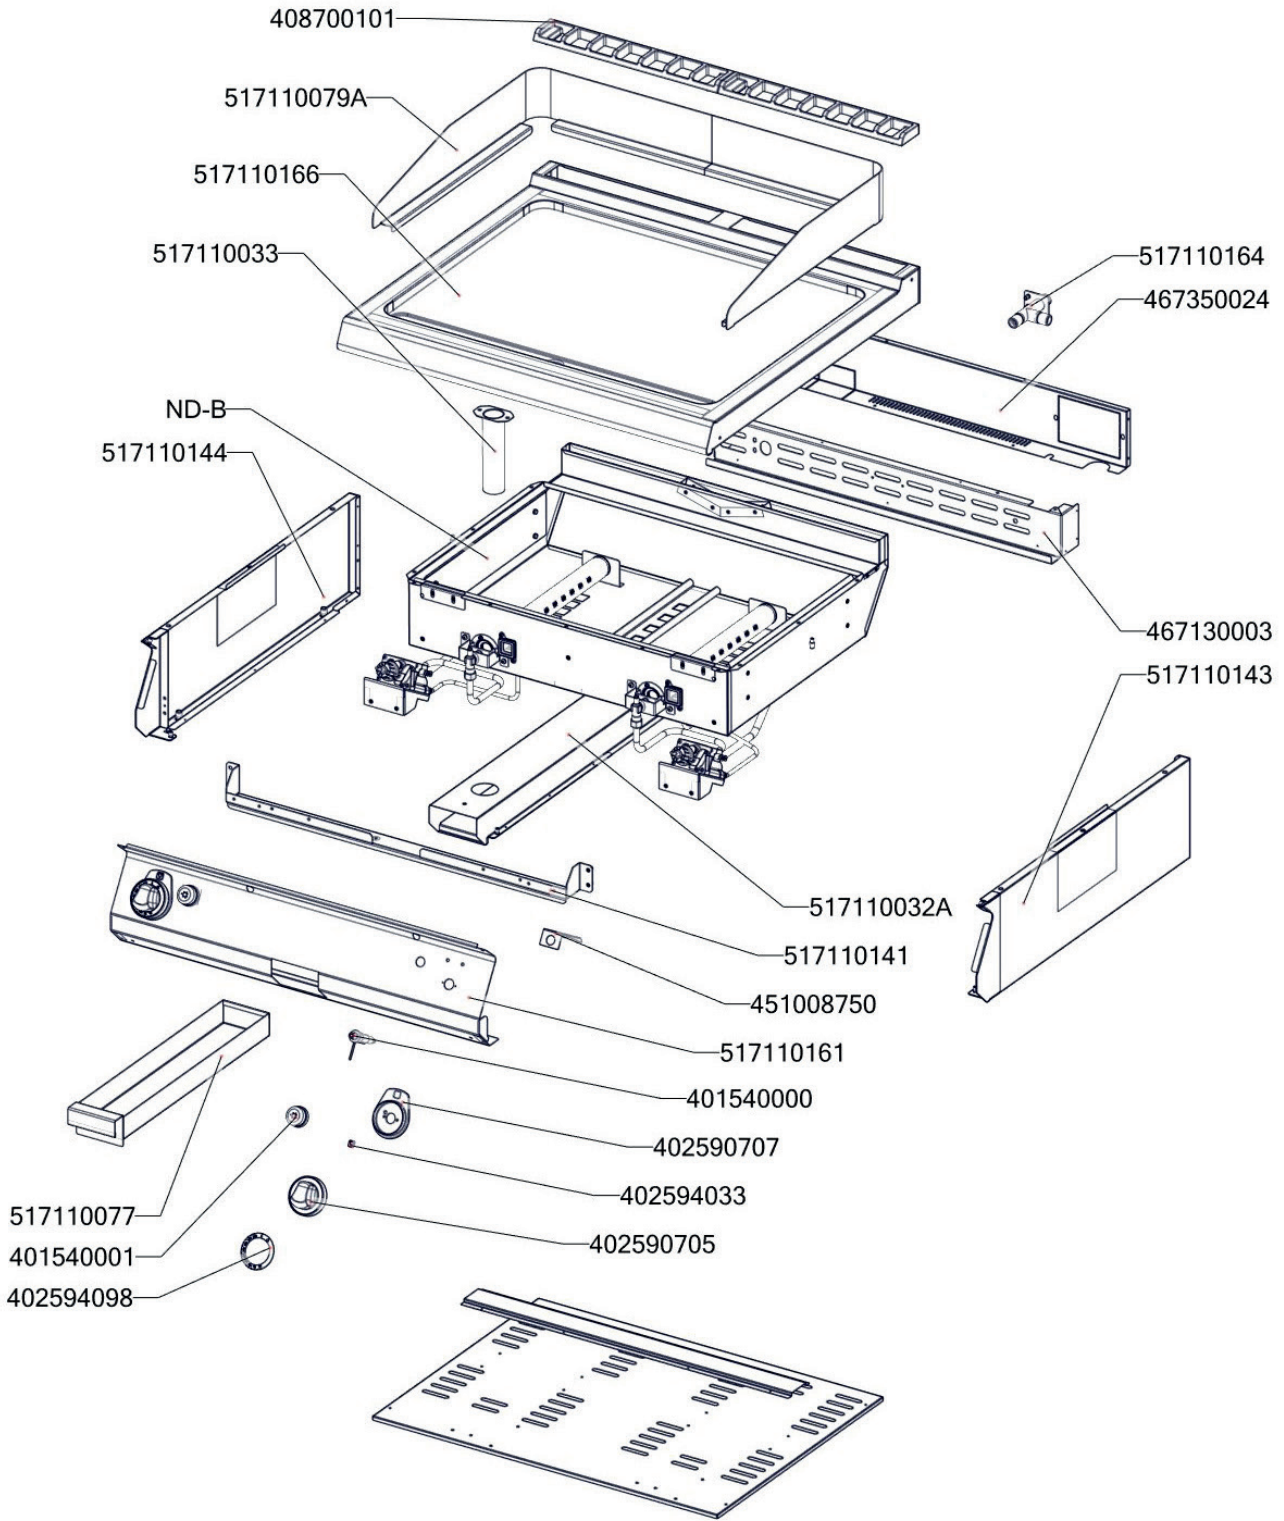

FTH 780 G
2019_01

FTH 780 G
2019_01
ND-A

FTH 780 G
2019_01
ND-B

FTH 780 G
2019_01

Item number	Item description
402590705	Regulační knoflík chrom L700 E
402590707	Podložka regulačního knoflíku L700 chrom
402594098	Samolep. etiketa se stupnicí FT-G L700
408700101	Rošt komínku L700 - posmaltovaný
407812200	Noha stavitelná nerez + nerez noha
408708892	Redukce SIT FT-G L700
404520064	Šroubení k soudku 10 mm
404520055	Šroubení k soudku 12 mm
404520062	Šroubení k soudku BR 120
404520061	Šroubení na termočlánek BR 120
404520060	Šroubení svíčka BR 120
404520050	Šroubení 6 mm BR-G
404520100	Matka kolínka trysky FT-G
404547041	Tryska 51 pilotního hořáčku pro BR 120
404547180	Tryska č 1. vel. 180
404526000	Záslepka 3/8" EUROSIT
404000002	Hořáček pilotní 3 plameny BR 120
404530301	Svíčka zapalovací L 700
404520063	Soudek BR 120
404520066	Matice - redukce 3/8" na M14x1,5
404520020	Matka převlečná BR-G prům.12 mm
404520000	Matka převlečná kohoutu FT-G prům. 10 mm
401540000	Piezozapalovač
401540001	Krytka piezozapalovače
404510002	Ventil plynový 630 EUROSIT 80 - 320°C
404520200	Kolínko trysky FT-G
404050312	Termočlánek 600 M9x1 L700
402008351	Kabel k piezozapalovači ST/STP 700
467130003	GL70003 zadní výztuha GL780
467350011	NM70011 Dno modulu 780
467110026	FT70026 výztuha dna FT780
467350024	NM70024 Zadní kryt 780
467110150	FT70150 příchytka kapiláry SIT
467110158	FT70158 držák pilotu
451008750	FTG3618-kryt piezozap.
517190031	polotovary P70031 korpus L780
517110159	polotovary FT70159 hořáková komora 80
404000020	Hořák BR-90 G
404000324	Průzor hořákové komory - rám
404000325	Průzor hořákové komory - sklo
407502142	Těsnění průzoru hořákové komory
517110166	polotovary FT70166 deska s navař. šrouby FTH-780 G