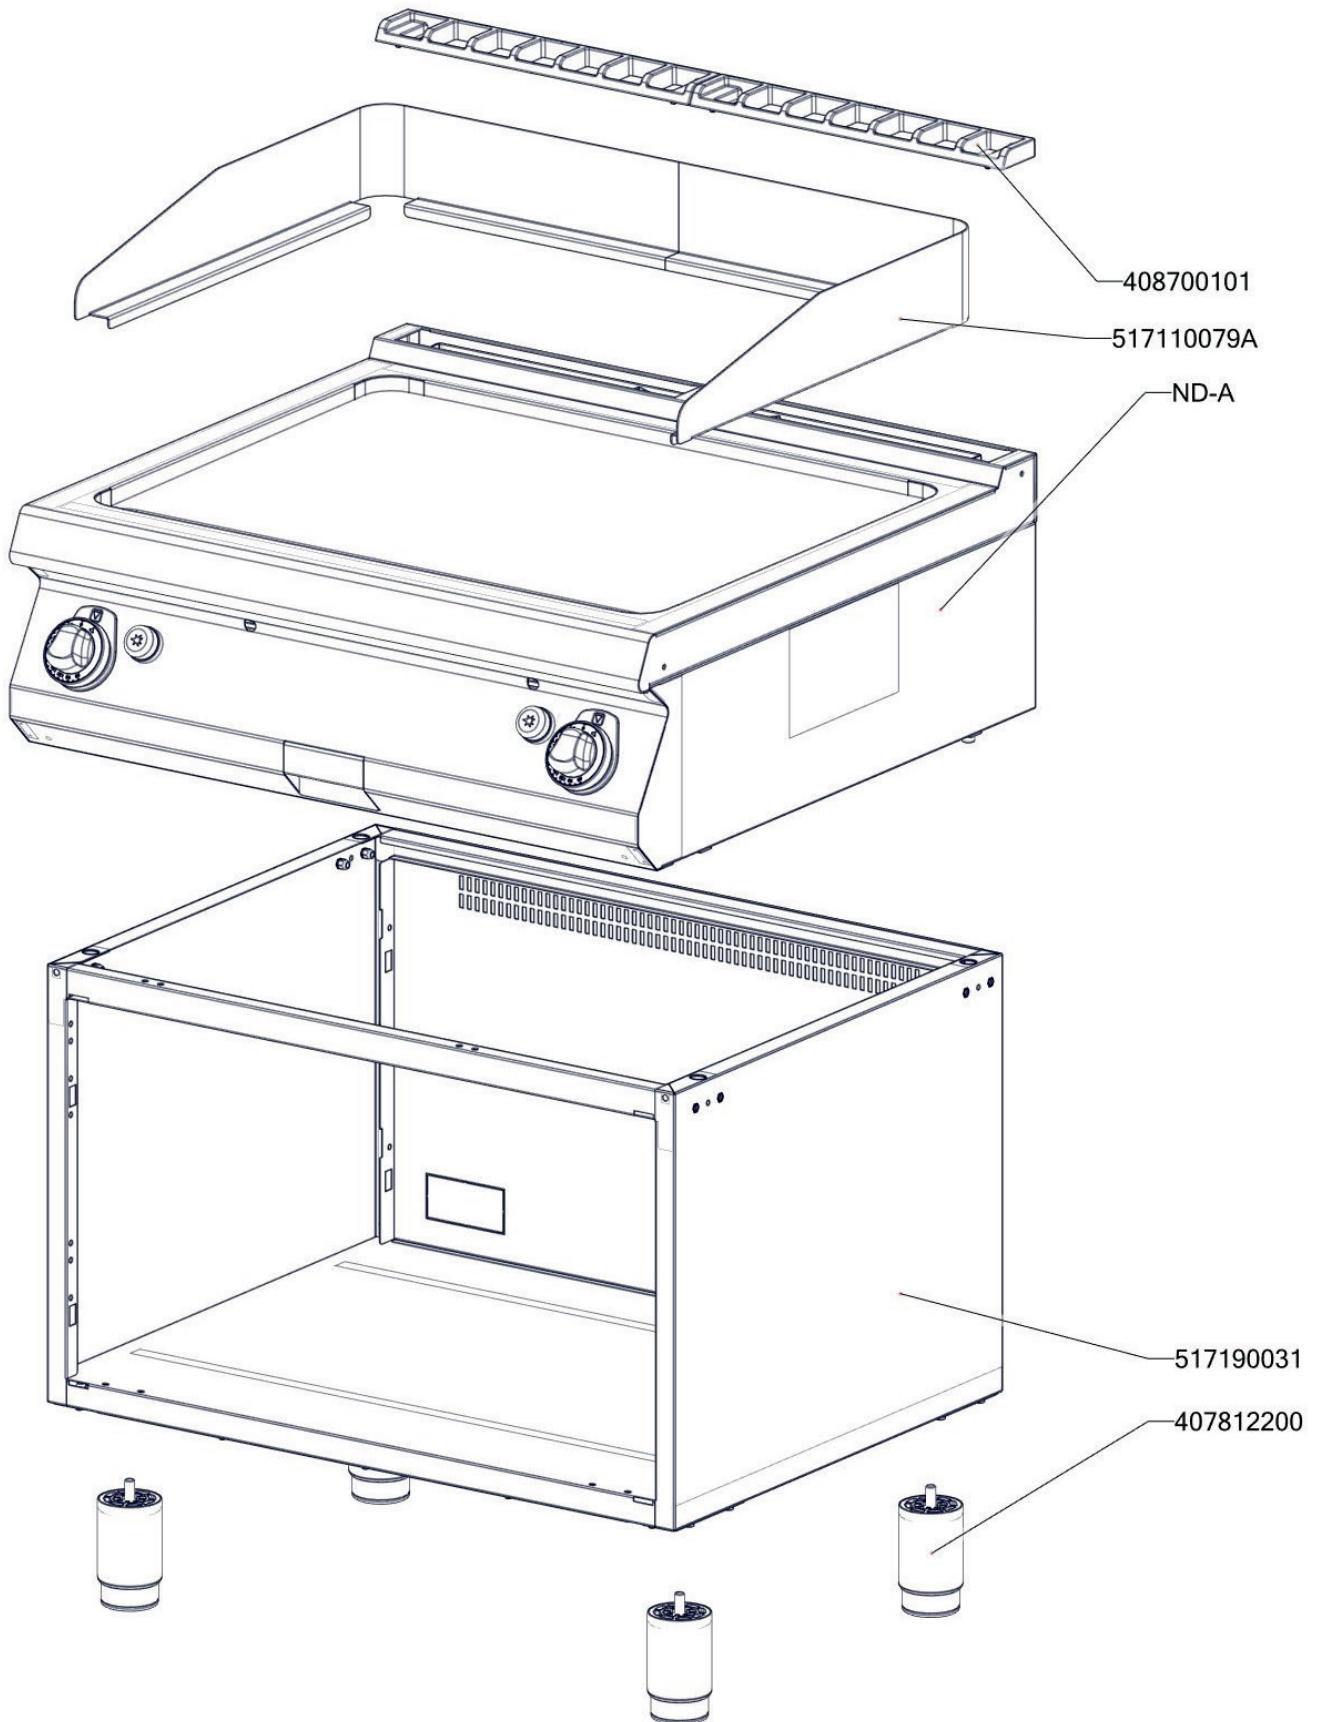

FTH 780 G
2019_01

FTH 780 G
2019_01
ND-A

FTH 780 G
2019_01
ND-B

FTH 780 G
2019_01

Item number	Item description
402590705	Regulační knoflík chrom L700 E
402590707	Podložka regulačního knoflíku L700 chrom
402594098	Samolep. etiketa se stupnicí FT-G L700
408700101	Rošt komínku L700 - posmaltovaný
407812200	Noha stavitelná nerez + nerez noha
408708892	Redukce SIT FT-G L700
404520064	Šroubení k soudku 10 mm
404520055	Šroubení k soudku 12 mm
404520062	Šroubení k soudku BR 120
404520061	Šroubení na termočlánek BR 120
404520060	Šroubení svíčka BR 120
404520050	Šroubení 6 mm BR-G
404520100	Matka kolínka trysky FT-G
404547041	Tryska 51 pilotního hořáčku pro BR 120
404547180	Tryska č 1. vel. 180
404526000	Záslepka 3/8" EUROSIT
404000002	Hořáček pilotní 3 plameny BR 120
404530301	Svíčka zapalovací L 700
404520063	Soudek BR 120
404520066	Matice - redukce 3/8" na M14x1,5
404520020	Matka převlečná BR-G prům.12 mm
404520000	Matka převlečná kohoutu FT-G prům. 10 mm
401540000	Piezozapalovač
401540001	Krytka piezozapalovače
404510002	Ventil plynový 630 EUROSIT 80 - 320°C
404520200	Kolínko trysky FT-G
404050312	Termočlánek 600 M9x1 L700
402008351	Kabel k piezozapalovači ST/STP 700
467130003	GL70003 zadní výztuha GL780
467350011	NM70011 Dno modulu 780
467110026	FT70026 výztuha dna FT780
467350024	NM70024 Zadní kryt 780
467110150	FT70150 příchytka kapiláry SIT
467110158	FT70158 držák pilotu
451008750	FTG3618-kryt piezozap.
517190031	polotovary P70031 korpus L780
517110159	polotovary FT70159 hořáková komora 80
404000020	Hořák BR-90 G
404000324	Průzor hořákové komory - rám
404000325	Průzor hořákové komory - sklo
407502142	Těsnění průzoru hořákové komory
517110166	polotovary FT70166 deska s navař. šrouby FTH-780 G