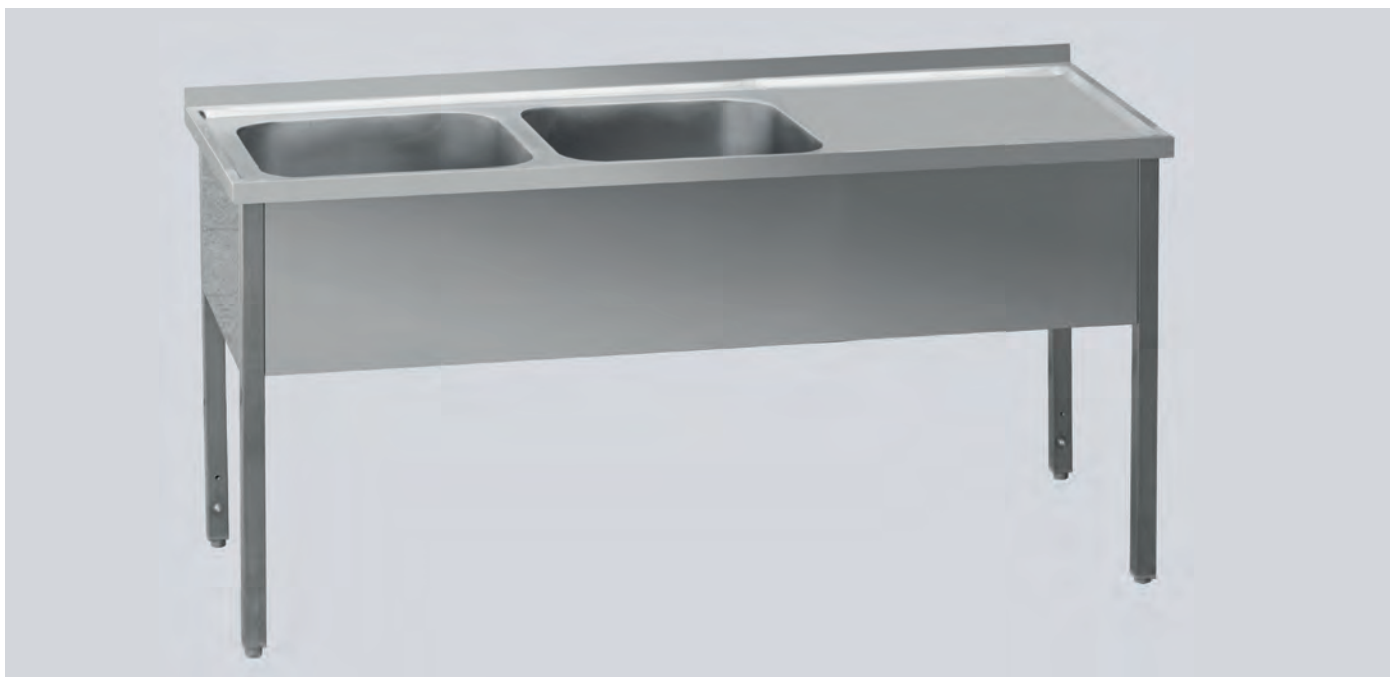

Nerezový program

Police nástěnné	71
Odpadové koše / Výlevky	72
Dřezy	73
Stoly pracovní (hloubka 700 mm)	74
Stoly mycí (hloubka 700 mm)	75
Stoly mycí (hloubka 600 mm)	78

 Veškerá zobrazení v katalogu jsou pouze ilustrační

Nerezový program

Veškerá zařízení v nerezovém programu jsou ve standardizovaných rozměrech. Vrchní desky stolů disponují zadním lemem a zařízení je pro transport rozloženo. Šetří tím prostor a náklady na přepravu. Sestavení je velice jednoduché a není nutná odborná montáž.