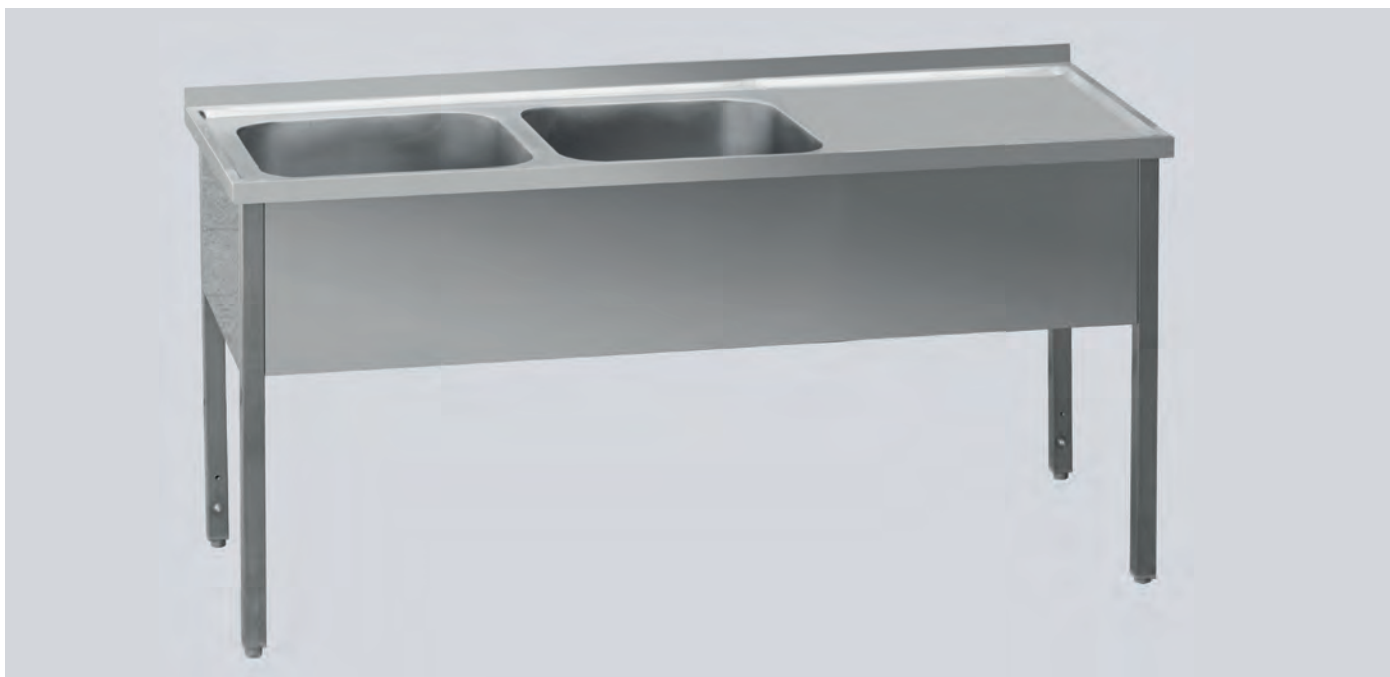

Nerezový program

Police nástěnné	109
Odpadové koše / Výlevky	110
Odkapávače talířů	110
Dřezy	111
Stoly pracovní (hloubka 700 mm)	112
Stoly mycí (hloubka 700 mm)	113
Stoly mycí (hloubka 600 mm)	116

 Veškerá zobrazení v katalogu jsou pouze ilustrační

Nerezový program

Veškerá zařízení v nerezovém programu jsou ve standardizovaných rozměrech. Vrchní desky stolů disponují zadním lemem a zařízení je pro transport rozloženo. Šetří tím prostor a náklady na přepravu. Sestavení je velice jednoduché a není nutná odborná montáž.