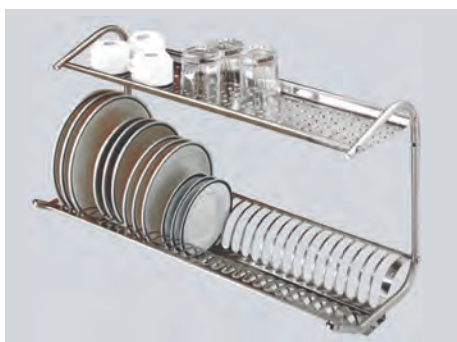

O 50	Odkapávač talířů šířky 50 cm	990,-
O 60	Odkapávač talířů šířky 60 cm	1 090,-
O 70	Odkapávač talířů šířky 70 cm	1 190,-
O 80	Odkapávač talířů šířky 80 cm	1 290,-

- nástěnné nerezové provedení

Index	Model	mm š x h x v	Cena bez DPH
00002772	O 50	500 x 270 x 370	990,-
00002773	O 60	600 x 270 x 370	1 090,-
00002774	O 70	700 x 270 x 370	1 190,-
00002775	O 80	800 x 270 x 370	1 290,-