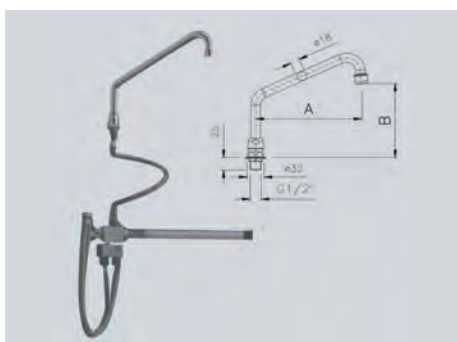

UM 11 Umyvadlo s úchyty na zeď

2 990,-

- nerezová ocel
- tloušťka 1,2 mm
- upevňovací držáky pro montáž na stěnu

Index	Model	mm š x h x v	kg
00004886	UM 11	400 x 295 x 200	3