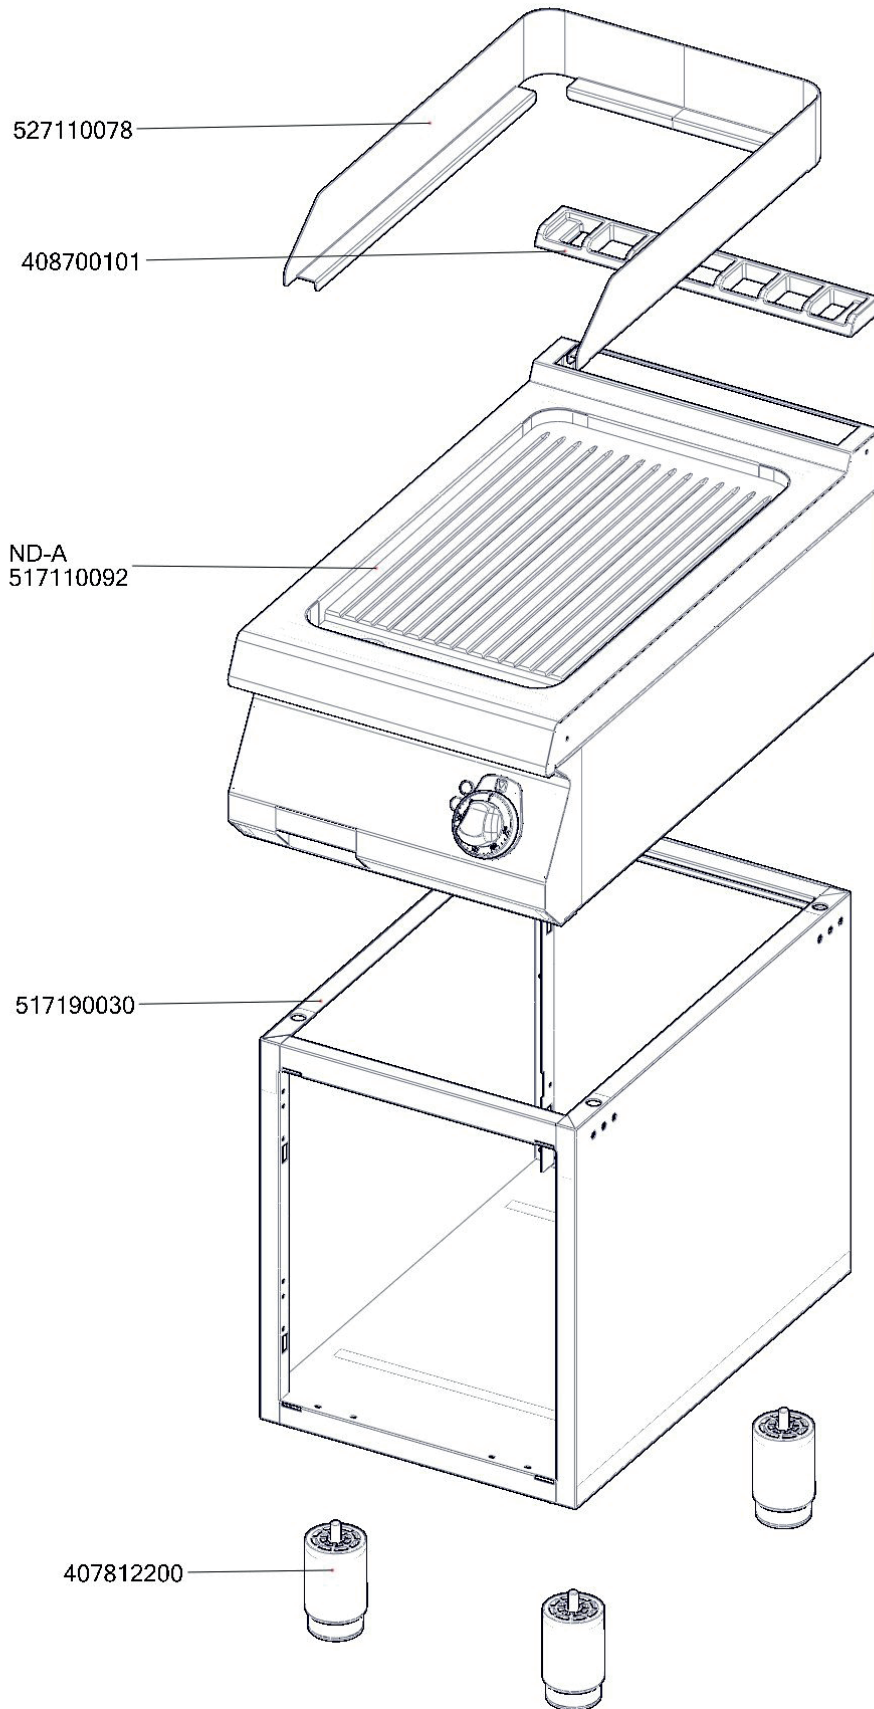

FTRC 740 E
2019_01

FTRC 740 E
2019_01
ND-A

FTRC 740 E
2019_01

Item number	Item description
457500210	PT9621 - podložka
408700101	Rošt komínku L700 - posmaltovaný
407812200	Noha stavitelná nerez + nerez noha
467350012	NM70012 Dvířka rozvaděče
401025001	Topné těleso FT linka 700, 1500W 230V
401506000	Vypínač otočný k termostatu 60 - 310°C BR
401531010	Stykač 9A AC-3, 22 A AC-1
402086016	Kabelová vývodka PG 16
402086216	Matka vývodky PG 16
407501905	Izolace těles FT 740
402590705	Regulační knoflík chrom L700 E
402590707	Podložka regulačního knoflíku L700 chrom
401515152	Kontrolka kulatá bílá LED L700
401515151	Kontrolka kulatá zelená LED L700
409081002	Těsnění ploché samolepící 10x2 mm
402594088	Samolep. etiketa se stupnicí FT-E L700
402503002	Termostat pracovní 50-300°C 1 fáze FT Digicont
402512201	Termostat pojistný 360 °C Digicont
402503201	Spojka k termostatu pracovnímu 60-310°C BR
402005142	Vnitřní kabeláž H142
402006129	Vnitřní kabeláž M129
402005082	Vnitřní kabeláž H82
402005081	Vnitřní kabeláž H81
402005083	Vnitřní kabeláž H83
402006068	Vnitřní kabeláž M68
402007102	Vnitřní kabeláž Z102
402007103	Vnitřní kabeláž Z103
402008500	Vnitřní kabeláž - kabelový svazek L700 přívodní
467350022	NM70022 Zadní výztuha 740
467350010	NM70010 Dno modulu 740
467110006	FT70006 kryt izolace těles FT740
467110015	FT70015 příchytka ohnutá
452900011	FTRF9011 - úchyt čidla
467350019	NM70019 Zadní kryt 740
517110144	polotovár FT70144 bočnice s výztuhou levá
517110139	polotovár FT70139 lišta komponent komplet FT740
517110035	polotovár FT70035 panel přední FT740E
517110075	polotovár FT70075 deska s navař. šrouby FTR-C-740E NP
517110033	polotovár FT70033 kanálek svařený
517110034	polotovár FT70034 trubka 40.0 x 2mm, D _L : 154,5mm
517110032A	polotovár FT70032 vedení šuplíku
517110077B	polotovár FT70077 šuplík FT broušený