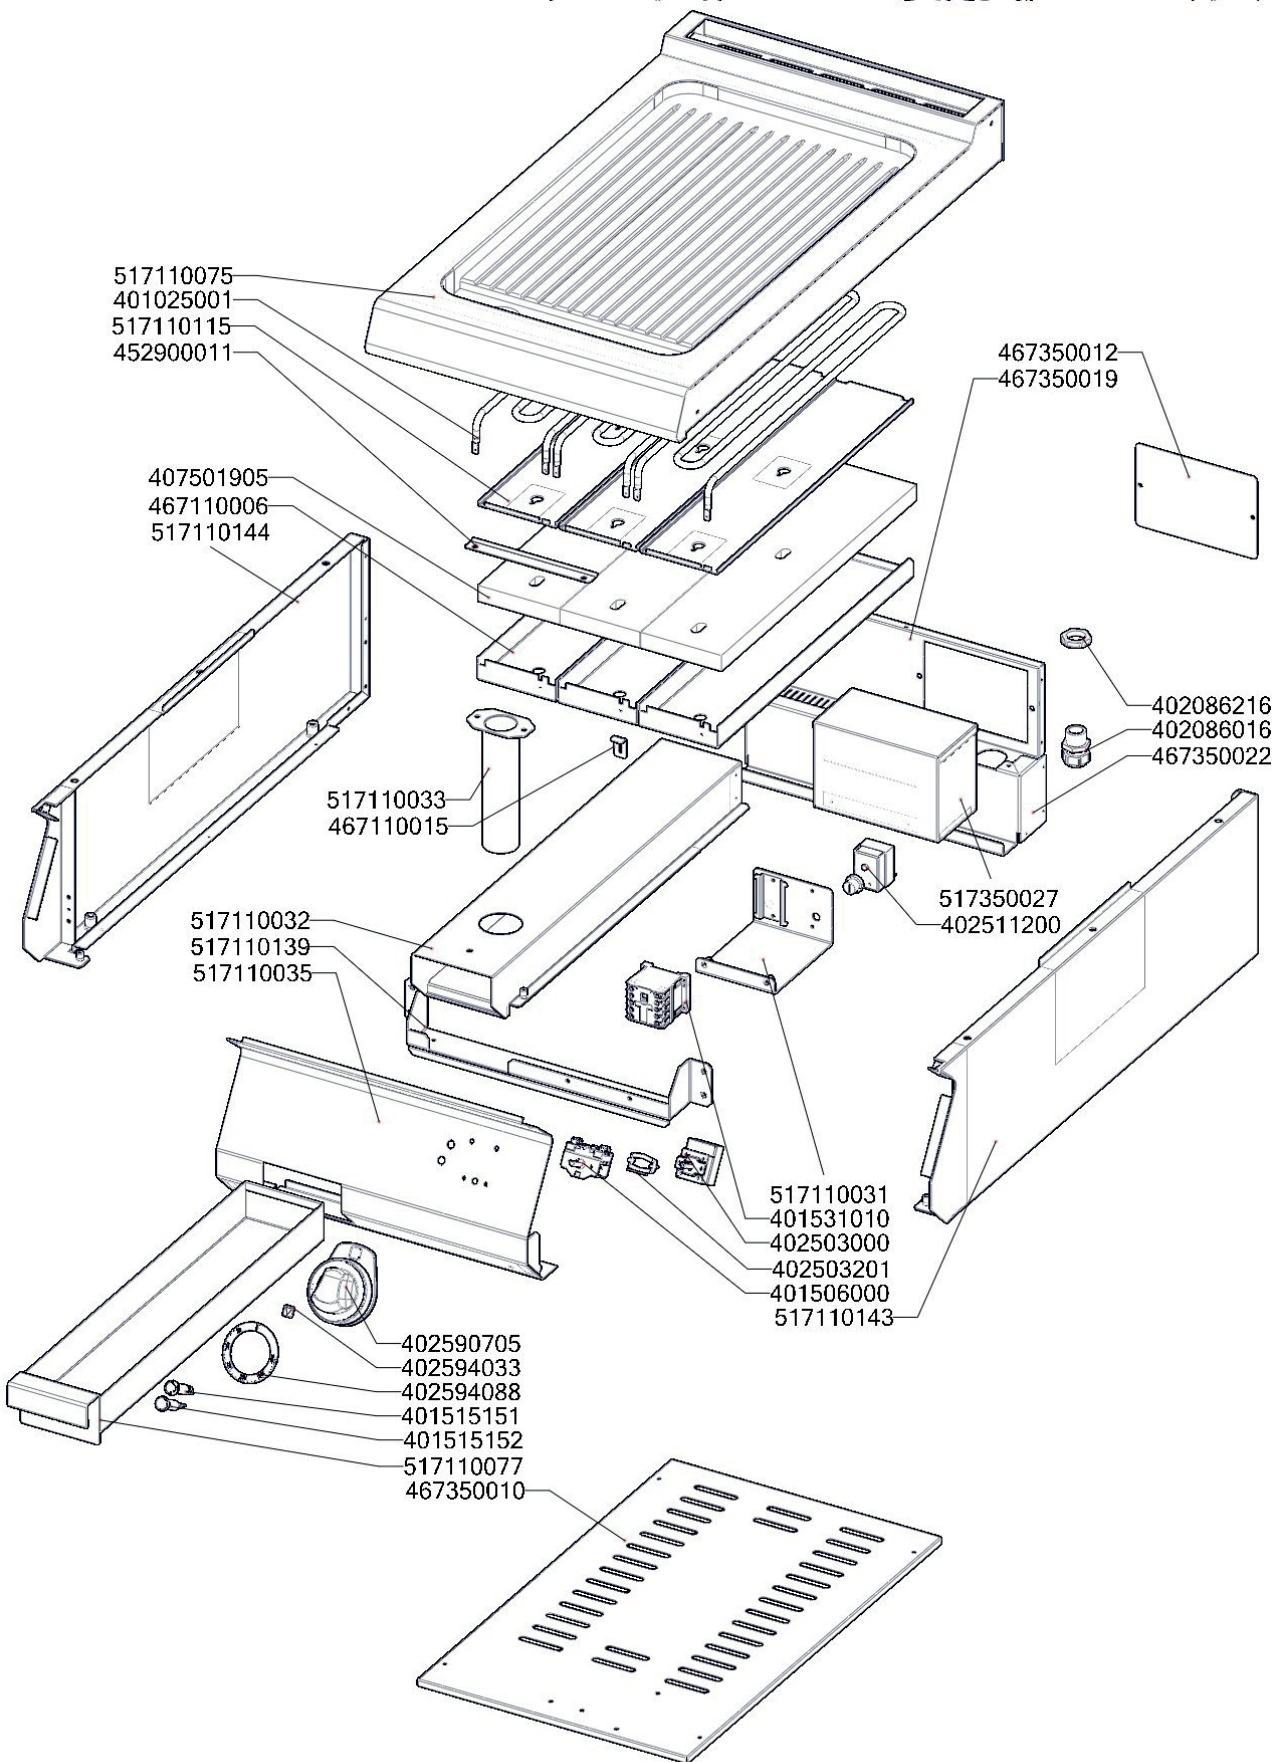

FTRC 740 E
2019_01

FTRC 740 E
2019_01
ND-A

FTRC 740 E
2019_01

Item number	Item description
457500210	PT9621 - podložka
408700101	Rošt komínku L700 - posmaltovaný
407812200	Noha stavitelná nerez + nerez noha
467350012	NM70012 Dvířka rozvaděče
401025001	Topné těleso FT linka 700, 1500W 230V
401506000	Vypínač otočný k termostatu 60 - 310°C BR
401531010	Stykač 9A AC-3, 22 A AC-1
402086016	Kabelová vývodka PG 16
402086216	Matka vývodky PG 16
407501905	Izolace těles FT 740
402590705	Regulační knoflík chrom L700 E
402590707	Podložka regulačního knoflíku L700 chrom
401515152	Kontrolka kulatá bílá LED L700
401515151	Kontrolka kulatá zelená LED L700
409081002	Těsnění ploché samolepící 10x2 mm
402594088	Samolep. etiketa se stupnicí FT-E L700
402503002	Termostat pracovní 50-300°C 1 fáze FT Digicont
402512201	Termostat pojistný 360 °C Digicont
402503201	Spojka k termostatu pracovnímu 60-310°C BR
402005142	Vnitřní kabeláž H142
402006129	Vnitřní kabeláž M129
402005082	Vnitřní kabeláž H82
402005081	Vnitřní kabeláž H81
402005083	Vnitřní kabeláž H83
402006068	Vnitřní kabeláž M68
402007102	Vnitřní kabeláž Z102
402007103	Vnitřní kabeláž Z103
402008500	Vnitřní kabeláž - kabelový svazek L700 přívodní
467350022	NM70022 Zadní výztuha 740
467350010	NM70010 Dno modulu 740
467110006	FT70006 kryt izolace těles FT740
467110015	FT70015 příchytka ohnutá
452900011	FTRF9011 - úchyt čidla
467350019	NM70019 Zadní kryt 740
517110144	polotovár FT70144 bočnice s výztuhou levá
517110139	polotovár FT70139 lišta komponent komplet FT740
517110035	polotovár FT70035 panel přední FT740E
517110075	polotovár FT70075 deska s navař. šrouby FTR-C-740E NP
517110033	polotovár FT70033 kanálek svařený
517110034	polotovár FT70034 trubka 40.0 x 2mm, D _L : 154,5mm
517110032A	polotovár FT70032 vedení šuplíku
517110077B	polotovár FT70077 šuplík FT broušený