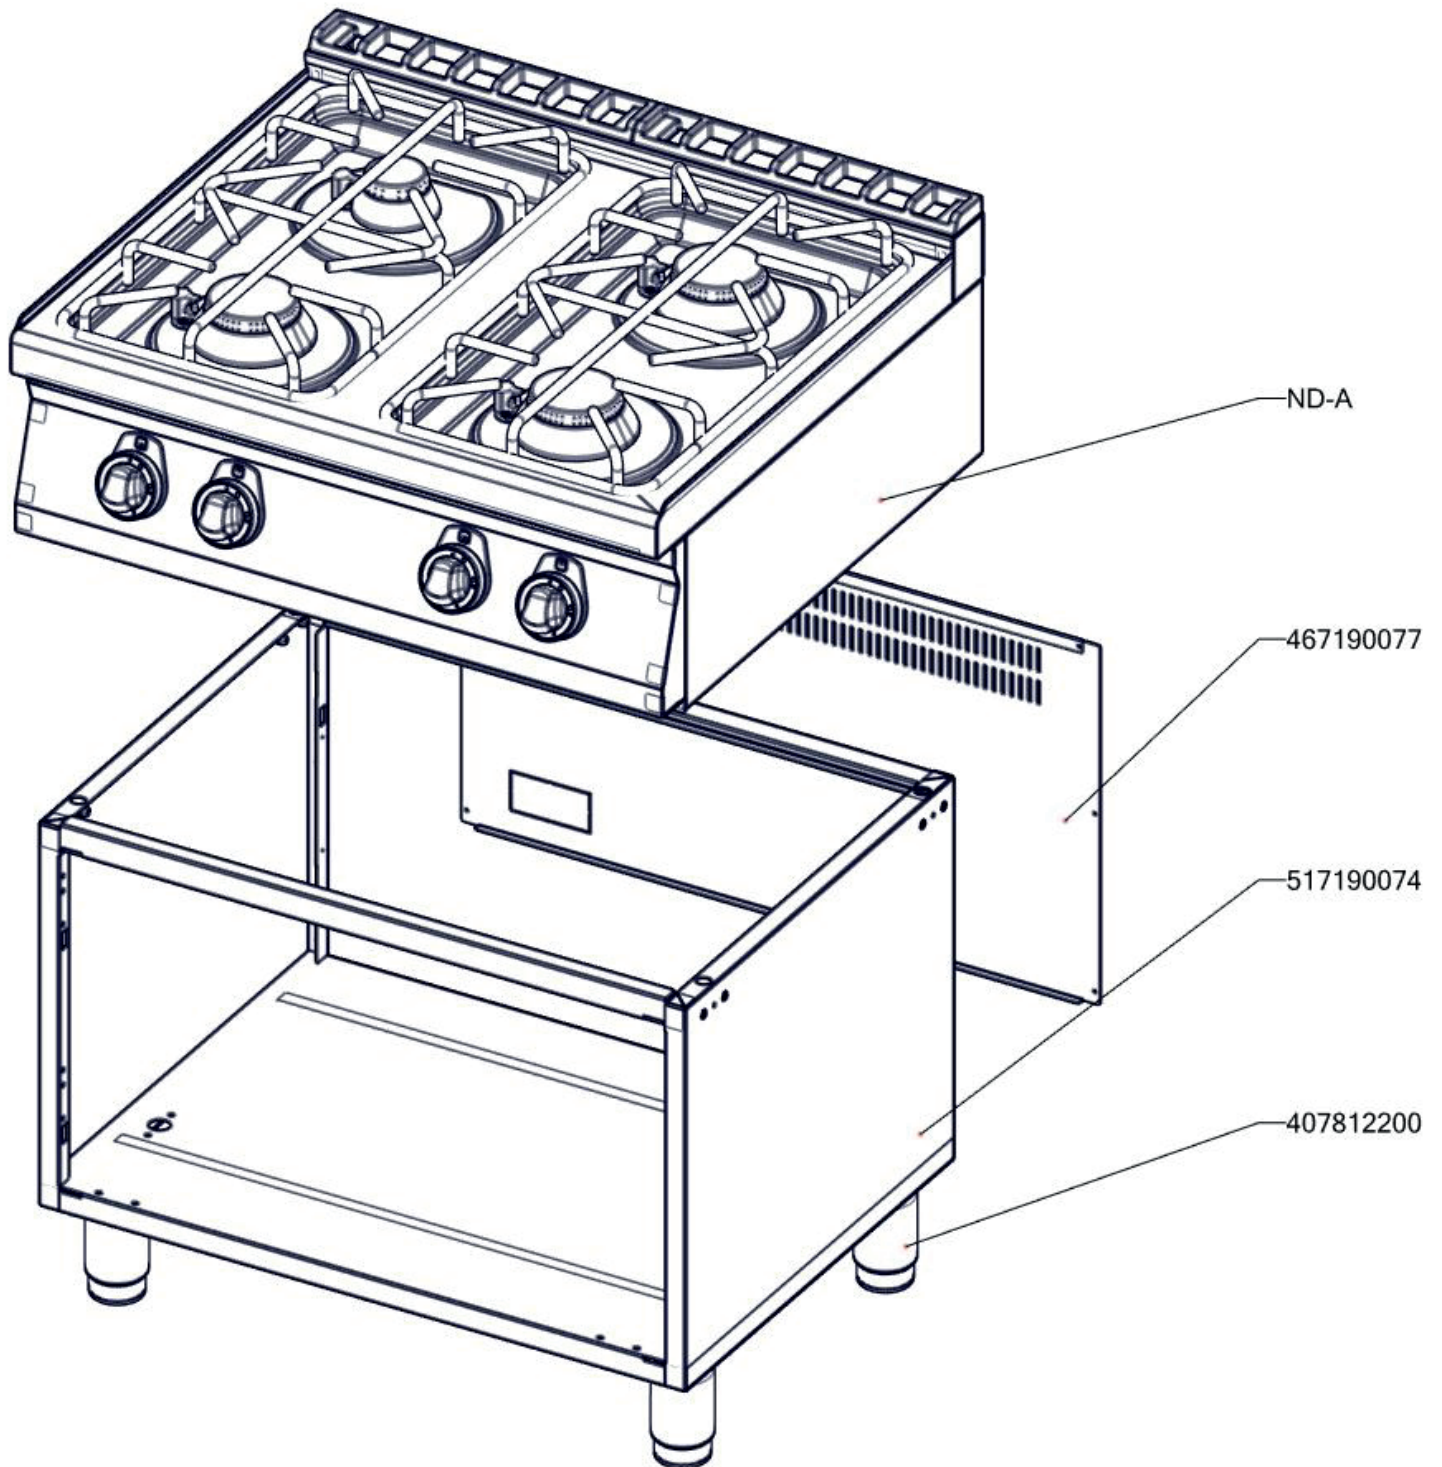

SP 70/80 G
2019_02

SP 70/80 G ND-A
2019_02

SP 70/80 G ND-B
2019_02

SP 70/80 G
2019_02

Item number	Item description
404000402	Koleno hořáku ARC S651 "D" 4.5 kW
404000407	O - kroužek S651
404000406	Držák trysky ARC S651
402525182	Těsnící kroužek ARC 04 - 10 mm
402525181	Převlečná matice ARC 04 - 10 mm
404000414	Šroub zaslepovací ARC S651
401100017	Tryska č 4. vel. 150
401100041	Tryska č 4. vel. 195
404000405	Koleno hořáku ARC S651 "E" 7.5 kW
404000427	Pilot ARC S651 TK - blok
404000410	Pilot ARC S651 - těsnění
404000413	Pilot ARC S651 - matice termočláčku
404520050	Šroubení 6 mm BR-G
404000411	Pilot ARC S651 - mezikus
402525148	Tělo pilotního hořáku ARC s tryskou 40
404000408	Termočlánek ARC S651 L=750
404000412	Pilot ARC S651 - regulace vzduchu
402590709	Regulační knoflík RF-900 mat G
408014077	Rošt drátěný SP(B)G RF700
404000419	Tělo hořáku ARC S651 TK "C"
404000417	Tělo hořáku ARC S651 TK "D"
404000416	Rozprašovač hořáku ARC S651 TK "D"
404000418	Rozprašovač hořáku ARC S651 TK "C"
404500120	Kohout plynový - se svorkou + pilot
408700101	Rošt komínku L700 - posmaltovaný
407812200	Noha stavitelná nerez + nerez noha
402594256	Samolep. etiketa se stupnicí SP-G L900 REDFOX
404520000	Matka převlečná kohoutu FT-G prům. 10 mm
402590710	Podložka regulačního knoflíku RF-900 mat
404525100	Těsnící kroužek kohoutu FT-G prům.10 mm
408713200	Flexi trubka pr.10, L-400mm
408713203	Flexi trubka pr.6, L-600mm
408713204	Flexi trubka pr.6, L-300mm
527260929	SP70929 Trubka přívodní SP-70/80G TZ
467220057	PP70057 - bok modulu levý
467220015	PP70015 - bok modulu pravý
467190077	P70077 záda podestavby
467220178	PP70178 - dno modulu 70/08 RF
467330084	VT70084 - kryt zadní horní 80_RF
467090180	FE70180 - zadní výztuha 70/08 RF
517261190	polotovar SP71190 deska čištění
517110270	polotovar FT70270 - zadní panel