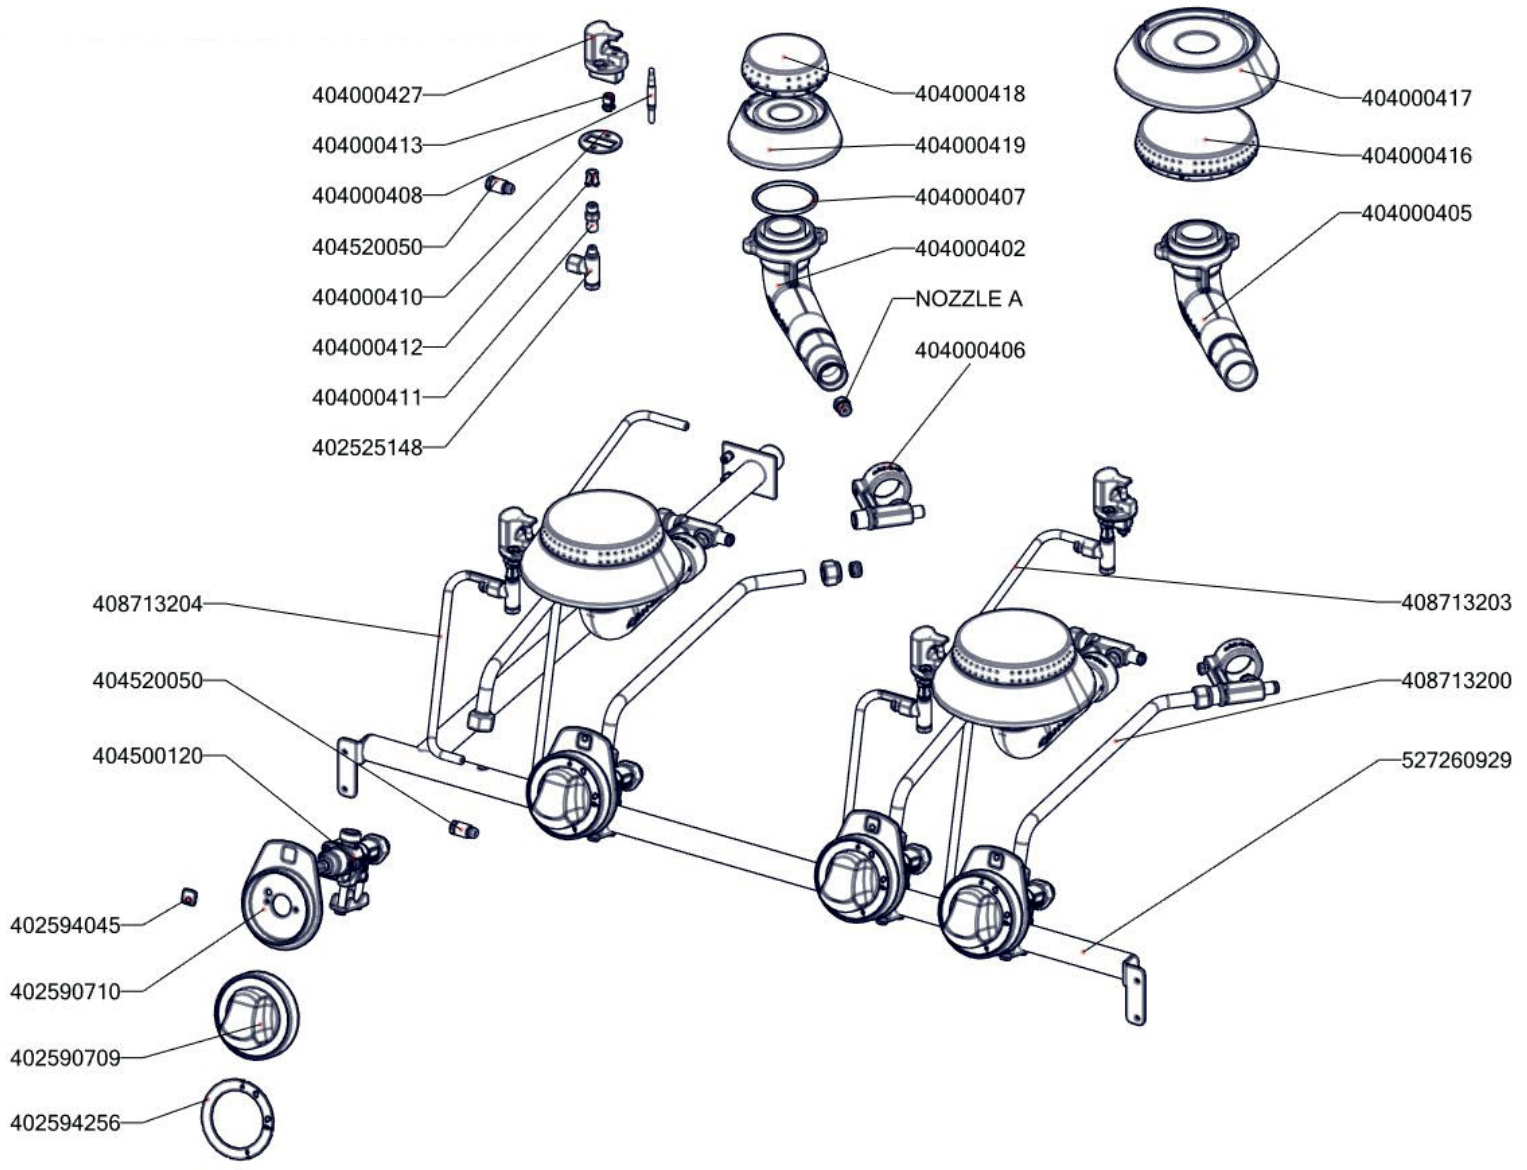

SP 70/80 G
2019_02

SP 70/80 G ND-A
2019_02

SP 70/80 G ND-B
2019_02

SP 70/80 G
2019_02

Item number	Item description
404000402	Koleno hořáku ARC S651 "D" 4.5 kW
404000407	O - kroužek S651
404000406	Držák trysky ARC S651
402525182	Těsnící kroužek ARC 04 - 10 mm
402525181	Převlečná matice ARC 04 - 10 mm
404000414	Šroub zaslepovací ARC S651
401100017	Tryska č 4. vel. 150
401100041	Tryska č 4. vel. 195
404000405	Koleno hořáku ARC S651 "E" 7.5 kW
404000427	Pilot ARC S651 TK - blok
404000410	Pilot ARC S651 - těsnění
404000413	Pilot ARC S651 - matice termočláčku
404520050	Šroubení 6 mm BR-G
404000411	Pilot ARC S651 - mezikus
402525148	Tělo pilotního hořáku ARC s tryskou 40
404000408	Termočlánek ARC S651 L=750
404000412	Pilot ARC S651 - regulace vzduchu
402590709	Regulační knoflík RF-900 mat G
408014077	Rošt drátěný SP(B)G RF700
404000419	Tělo hořáku ARC S651 TK "C"
404000417	Tělo hořáku ARC S651 TK "D"
404000416	Rozprašovač hořáku ARC S651 TK "D"
404000418	Rozprašovač hořáku ARC S651 TK "C"
404500120	Kohout plynový - se svorkou + pilot
408700101	Rošt komínku L700 - posmaltovaný
407812200	Noha stavitelná nerez + nerez noha
402594256	Samolep. etiketa se stupnicí SP-G L900 REDFOX
404520000	Matka převlečná kohoutu FT-G prům. 10 mm
402590710	Podložka regulačního knoflíku RF-900 mat
404525100	Těsnící kroužek kohoutu FT-G prům.10 mm
408713200	Flexi trubka pr.10, L-400mm
408713203	Flexi trubka pr.6, L-600mm
408713204	Flexi trubka pr.6, L-300mm
527260929	SP70929 Trubka přívodní SP-70/80G TZ
467220057	PP70057 - bok modulu levý
467220015	PP70015 - bok modulu pravý
467190077	P70077 záda podestavby
467220178	PP70178 - dno modulu 70/08 RF
467330084	VT70084 - kryt zadní horní 80_RF
467090180	FE70180 - zadní výztuha 70/08 RF
517261190	polotovar SP71190 deska čištění
517110270	polotovar FT70270 - zadní panel