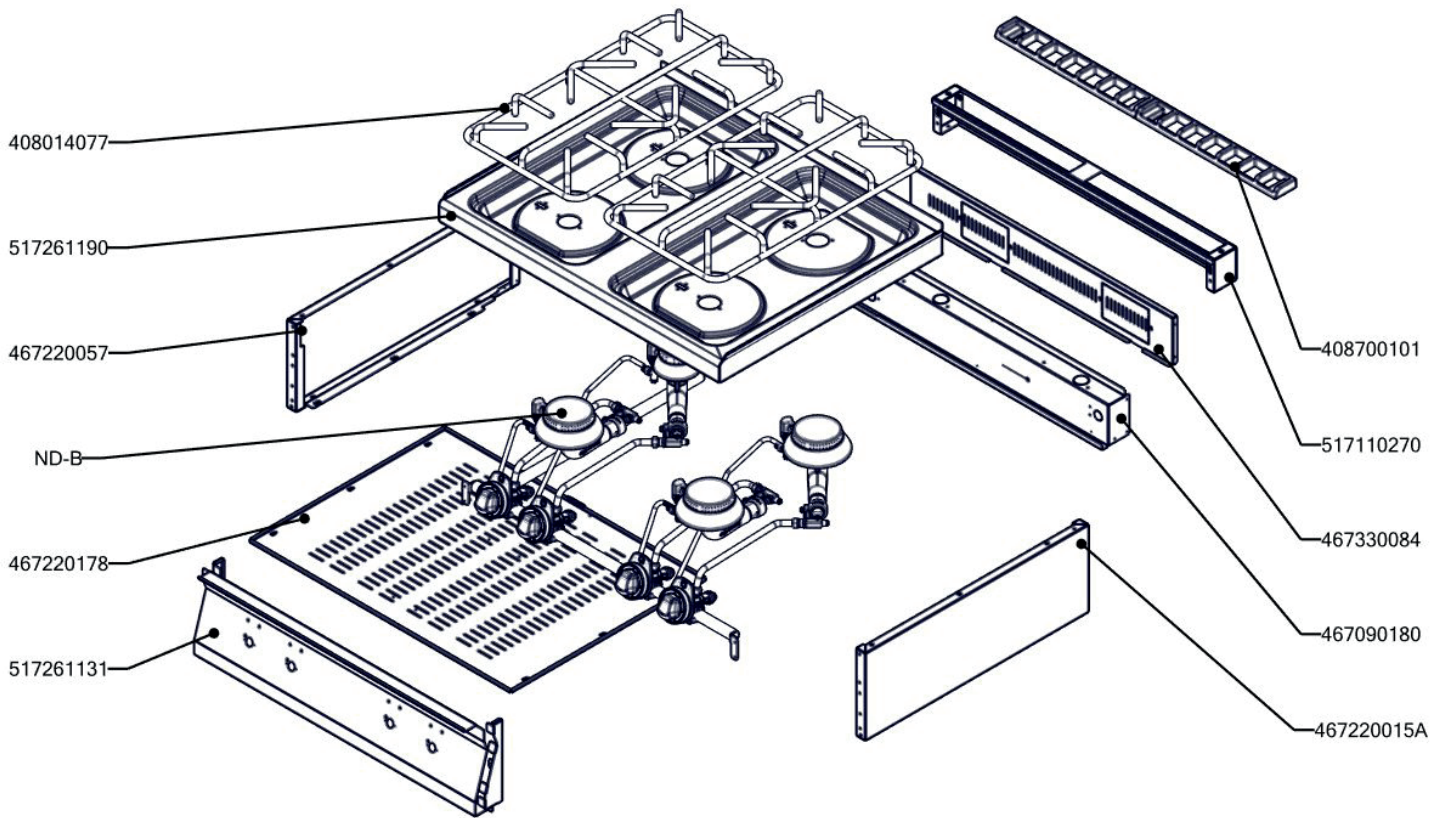

SP 70/80 G
2019_02

SP 70/80 G ND-A
2019_02

SP 70/80 G ND-B
2019_02

SP 70/80 G
2019_02

Item number	Item description
404000402	Koleno hořáku ARC S651 "D" 4.5 kW
404000407	O - kroužek S651
404000406	Držák trysky ARC S651
402525182	Těsnící kroužek ARC 04 - 10 mm
402525181	Převlečná matice ARC 04 - 10 mm
404000414	Šroub zaslepovací ARC S651
401100017	Tryska č 4. vel. 150
401100041	Tryska č 4. vel. 195
404000405	Koleno hořáku ARC S651 "E" 7.5 kW
404000427	Pilot ARC S651 TK - blok
404000410	Pilot ARC S651 - těsnění
404000413	Pilot ARC S651 - matice termočláčku
404520050	Šroubení 6 mm BR-G
404000411	Pilot ARC S651 - mezikus
402525148	Tělo pilotního hořáku ARC s tryskou 40
404000408	Termočlánek ARC S651 L=750
404000412	Pilot ARC S651 - regulace vzduchu
402590709	Regulační knoflík RF-900 mat G
408014077	Rošt drátěný SP(B)G RF700
404000419	Tělo hořáku ARC S651 TK "C"
404000417	Tělo hořáku ARC S651 TK "D"
404000416	Rozprašovač hořáku ARC S651 TK "D"
404000418	Rozprašovač hořáku ARC S651 TK "C"
404500120	Kohout plynový - se svorkou + pilot
408700101	Rošt komínku L700 - posmaltovaný
407812200	Noha stavitelná nerez + nerez noha
402594256	Samolep. etiketa se stupnicí SP-G L900 REDFOX
404520000	Matka převlečná kohoutu FT-G prům. 10 mm
402590710	Podložka regulačního knoflíku RF-900 mat
404525100	Těsnící kroužek kohoutu FT-G prům.10 mm
408713200	Flexi trubka pr.10, L-400mm
408713203	Flexi trubka pr.6, L-600mm
408713204	Flexi trubka pr.6, L-300mm
527260929	SP70929 Trubka přívodní SP-70/80G TZ
467220057	PP70057 - bok modulu levý
467220015	PP70015 - bok modulu pravý
467190077	P70077 záda podestavby
467220178	PP70178 - dno modulu 70/08 RF
467330084	VT70084 - kryt zadní horní 80_RF
467090180	FE70180 - zadní výztuha 70/08 RF
517261190	polotovar SP71190 deska čištění
517110270	polotovar FT70270 - zadní panel