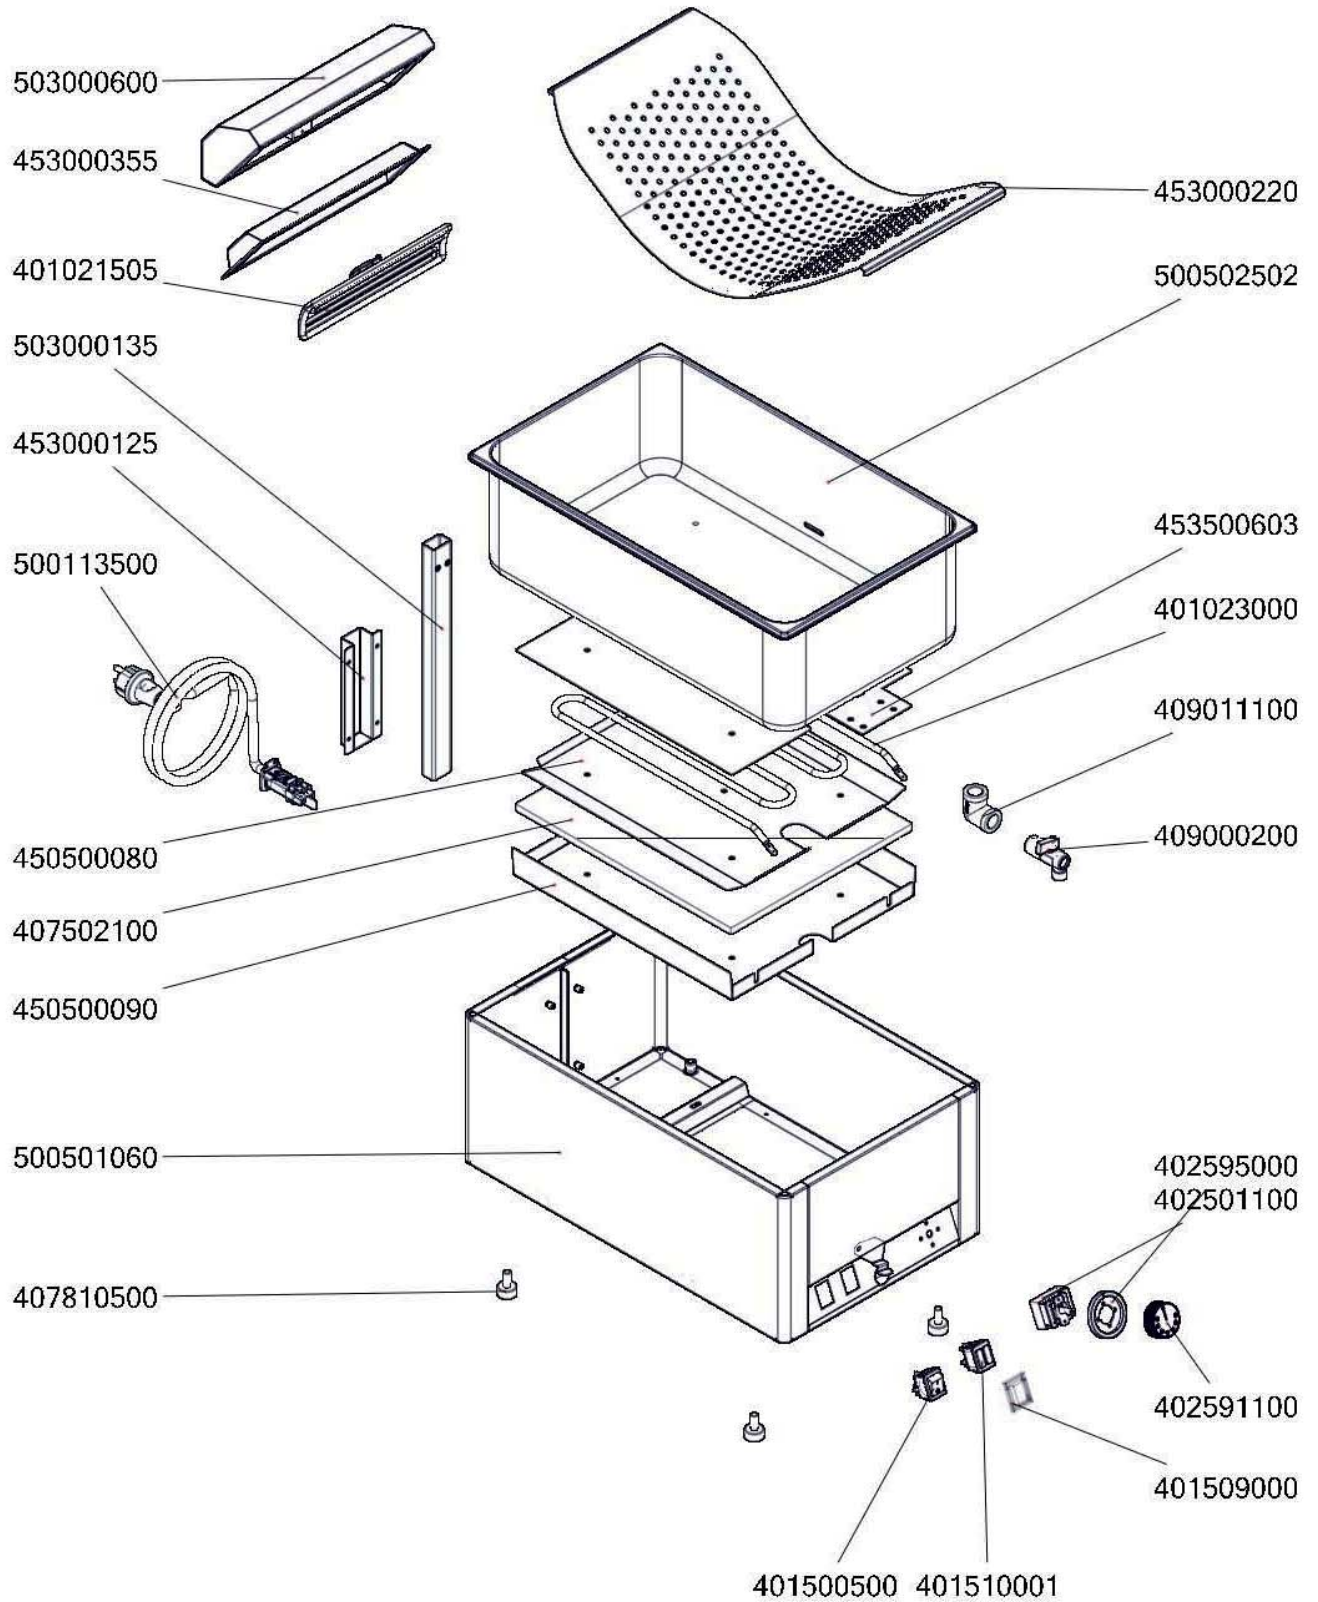

BMV-1115 + IL3
od 10-2012

Exploded view

TABLE A: LABELS

MODEL	CODE	NOTE
VT	402594273	
TO - 940	402594234	Switch
TO - 940	402594235	Timer
TO - 960	402594234	Switch
TO - 960	402594235	Timer
TO - 920	402594233	Switch
TO - 920	402594235	Timer
TO - 930	402594233	Switch
TO - 930	402594235	Timer
VEC	402594241	
PM - LTF	402594244	
KD	402594243	
FP - 36	402594237	
FP - 66		
FP - 37		
FP - 67		
FT	402594247	
PD		
PM		
PS		
FP - 38		
FP - 68		
FE	402594272	
BM	402594236	
BMV		
HD		
WE		
WEV		
OTS		
UH		
BM-D	402594271	
SE		
CW		
GV		