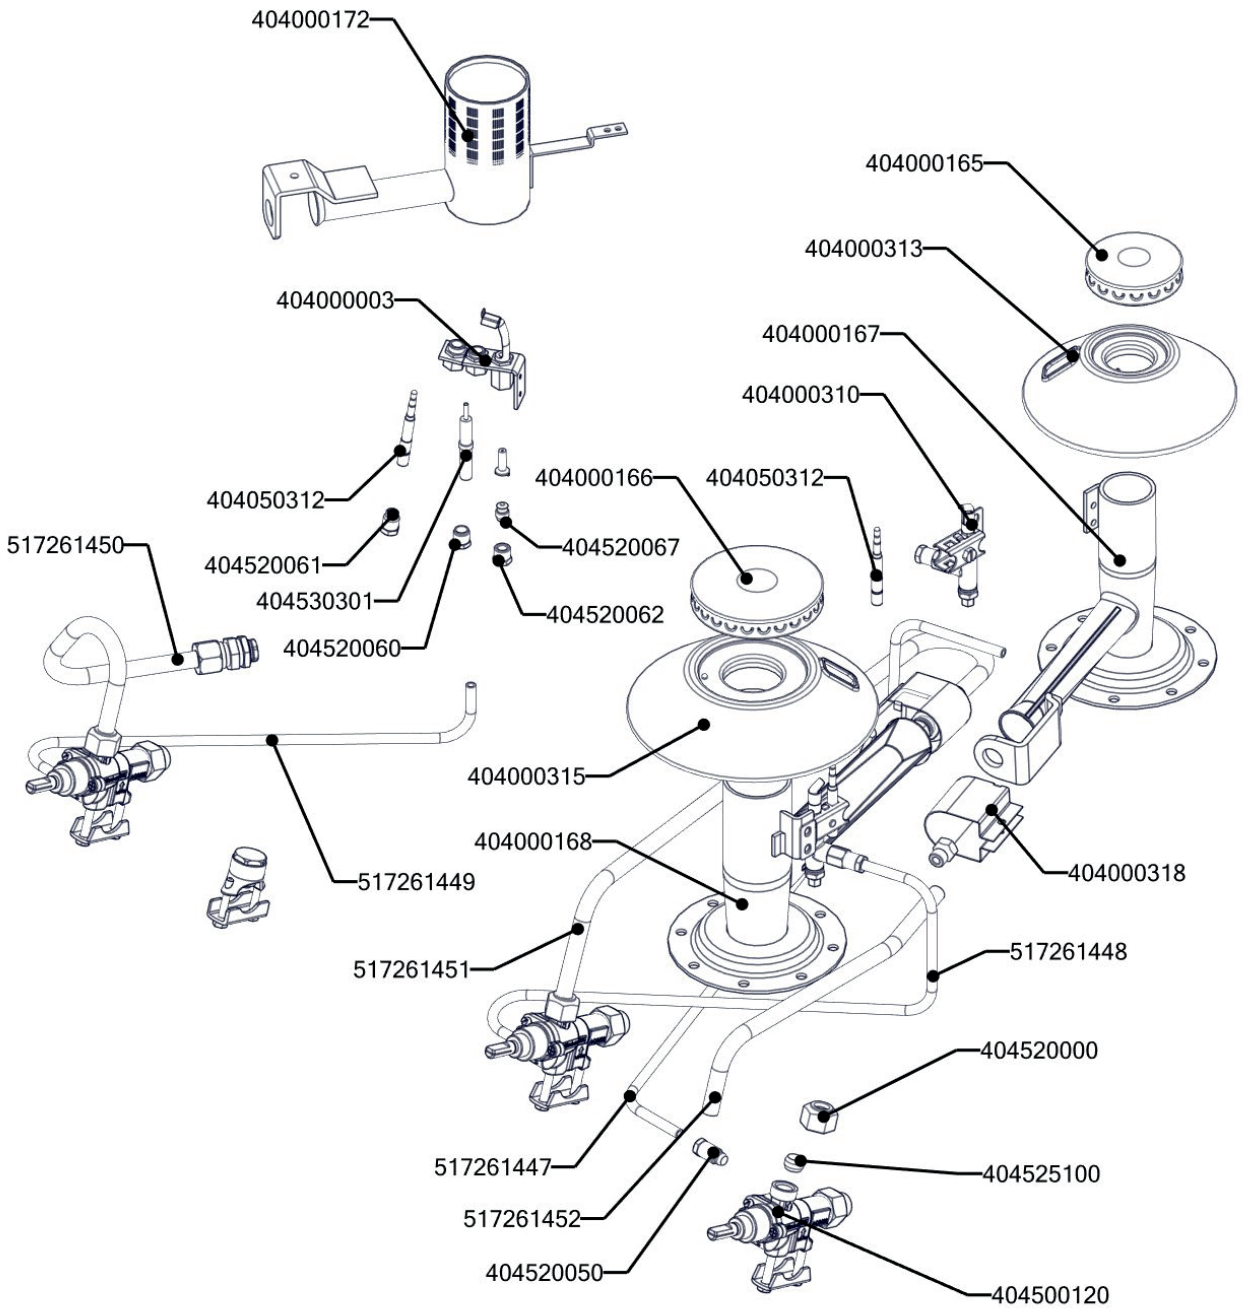

REDFOX 700
STPT 70_80-21 G_ND_A
2022_05