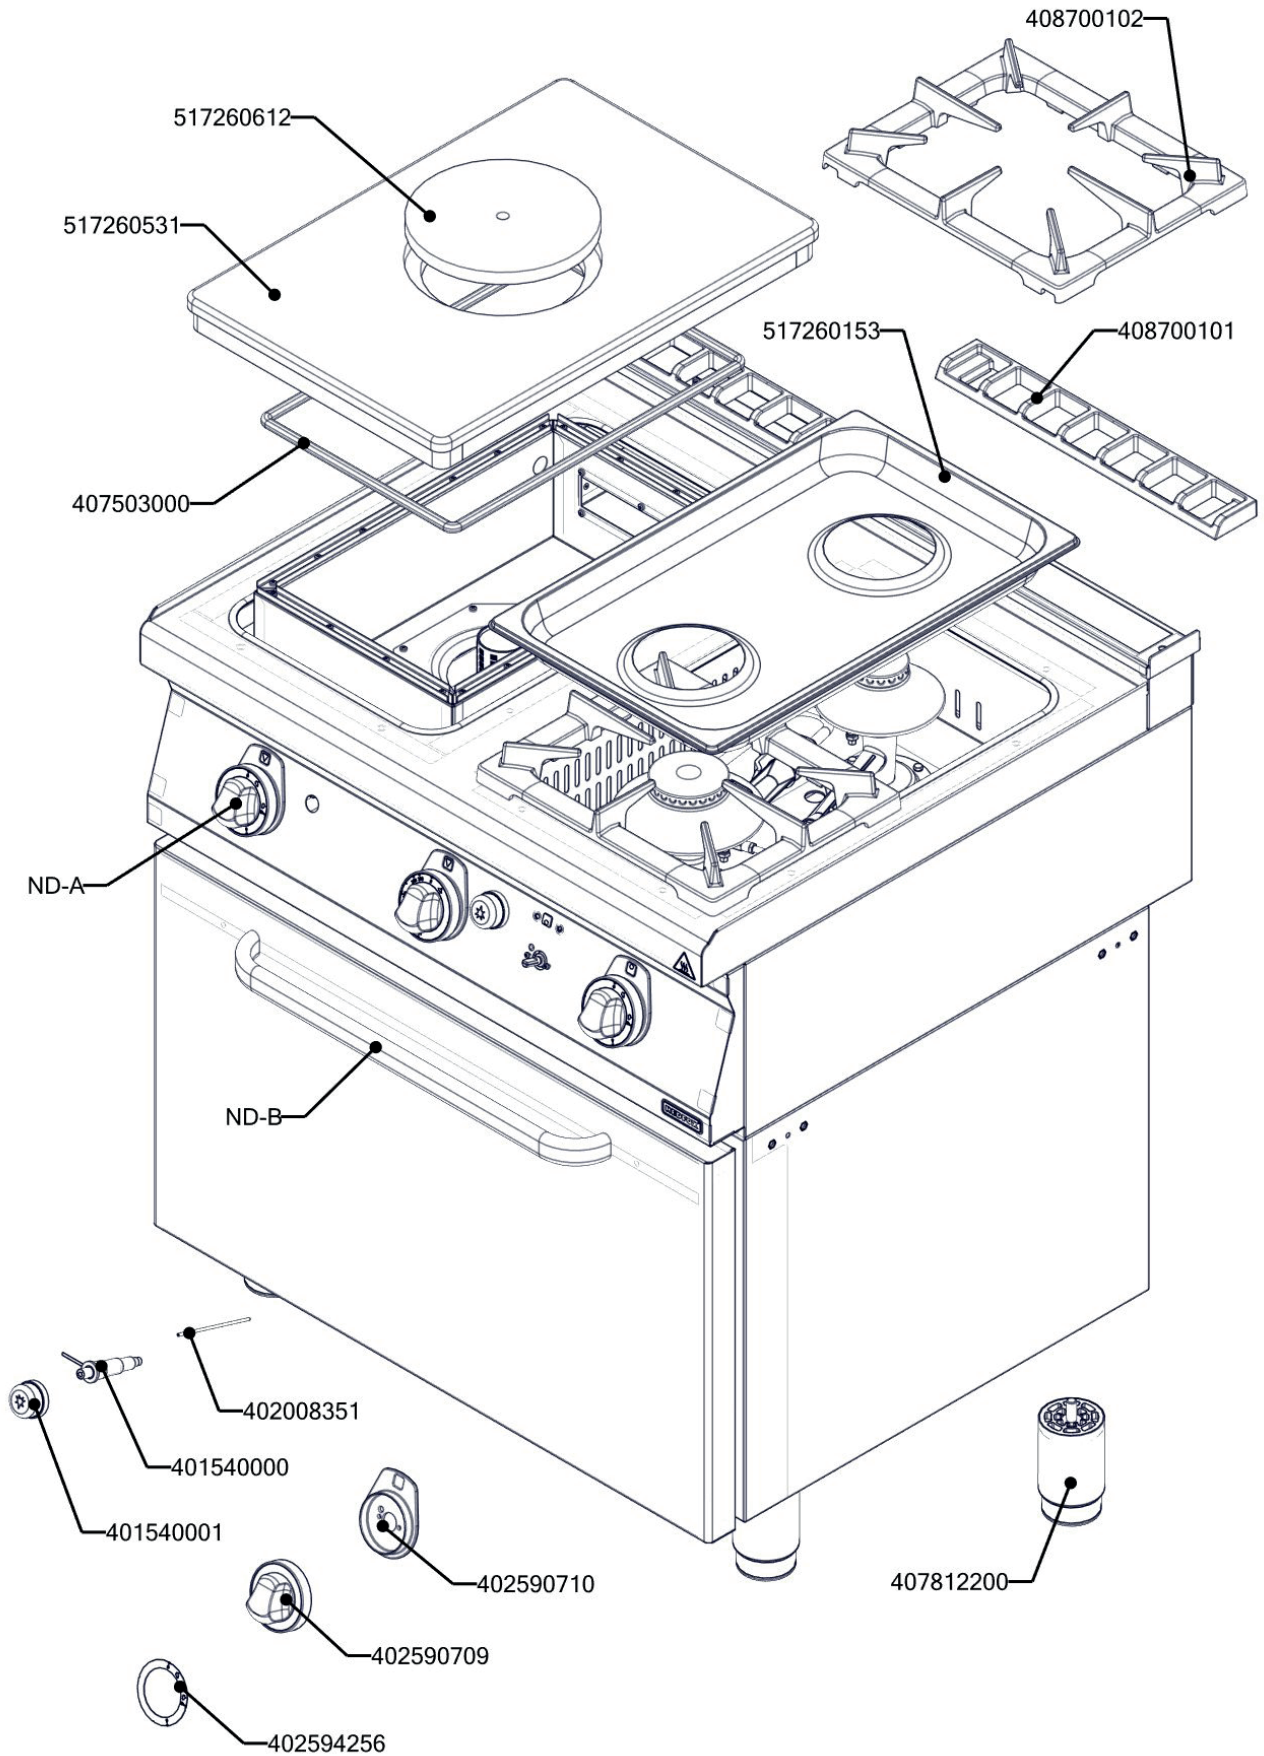

REDFOX 700  
 STPT 70\_80-21 G \_1  
 2022\_05

REDFOX 700  
 STPT 70\_80-21 G\_ND\_A  
 2022\_05

REDFOX 700  
STPT 70\_80-21 G\_ND\_B  
2022\_05

REDFOX 700  
STPT 70\_80-21 G  
2022\_05

Kód	Název
402590709	Regulační knoflík RF-900 mat G
402590708	Regulační knoflík RF-900 mat E
402590710	Podložka regulačního knoflíku RF-900 mat
407812200	Noha stavitelná nerez + nerez noha
402594045	Samolepící značka - sporák REDFOX
402594046	Samolepící značka - šipka REDFOX
402594256	Samolep. etiketa se stupnicí SP-G L900 REDFOX
402594078	Samolep. etiketa plyn. trouba L700 REDFOX
TOGR21	Rošt nerezový GN 2/1
404510000	Ventil plynový 630 EUROSIT BR 8,90
404000160	Hořák SF 65 L 700 4.0 kW
404000310	Hořák CF-RM - pilotní hořák + tryska 24
404000318	Hořák CF-RM - regulace vzduchu
404000161	Hořák SF 85 L 700 8.5 kW
404000003	Hořáček pilotní L 700
404000172	Hořák pro STP-700
404000169	Hořák pro troubu 2/1 L 700
404000170	Hořák pro troubu L 700 - difusor
404520067	Soudek 6mm pro trysku č. 10
404520065	Soudek 12 mm
404520200	Kolíčko trysky FT-G
404500120	Kohout plynový - se svorkou + pilot
404520000	Matka převlečná kohoutu FT-G prům. 10 mm
407503000	Těsnící šňůra BR
404525100	Těsnící kroužek kohoutu FT-G prům.10 mm
404520062	Šroubení k soudku BR 120
404520060	Šroubení svíčka BR 120
404520050	Šroubení 6 mm BR-G
404520064	Šroubení k soudku 10 mm
404520055	Šroubení k soudku 12 mm
404520061	Šroubení na termočlánek BR 120
404050311	Termočlánek 1500mm M9x1
404050312	Termočlánek 600mm M9x1 (L700)
404530301	Svíčka zapalovací L 700
401540000	Piezozapalovač
401540001	Krytka piezozapalovače
402008351	Kabel zapalovací vysokonapěťový R2,2-L500-R2,2
402008350	Kabel zapalovací vysokonapěťový R2,2-L1400-R2,2
408700102	Rošt SPG L700 - smaltovaný
408700101	Rošt komínku L700 - posmaltovaný
408790317	Pant trouby CF - kladka