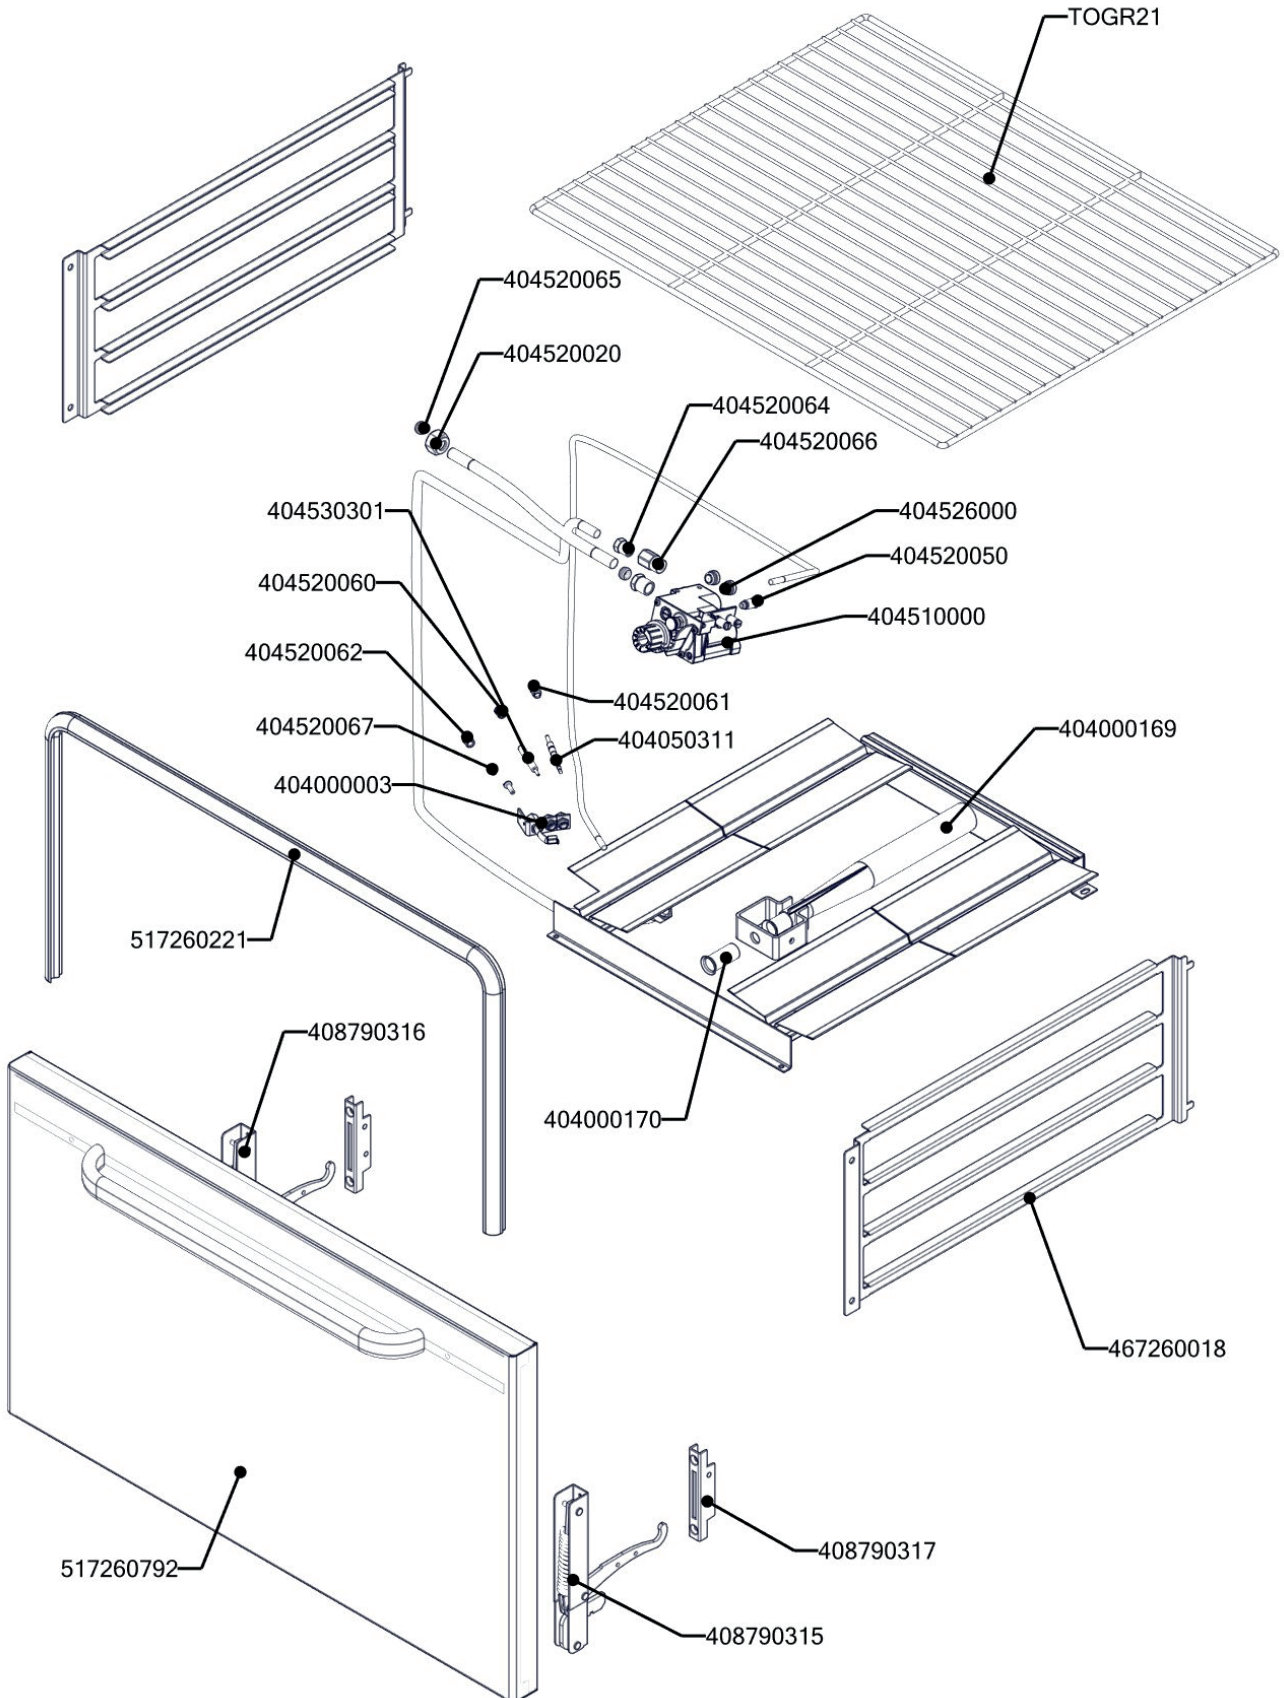

REDFOX 700  
 STPT 70\_80-21 G \_1  
 2022\_05

REDFOX 700  
 STPT 70\_80-21 G\_ND\_A  
 2022\_05

REDFOX 700  
STPT 70\_80-21 G\_ND\_B  
2022\_05

REDFOX 700  
STPT 70\_80-21 G  
2022\_05

Kód	Název
402590709	Regulační knoflík RF-900 mat G
402590708	Regulační knoflík RF-900 mat E
402590710	Podložka regulačního knoflíku RF-900 mat
407812200	Noha stavitelná nerez + nerez noha
402594045	Samolepící značka - sporák REDFOX
402594046	Samolepící značka - šipka REDFOX
402594256	Samolep. etiketa se stupnicí SP-G L900 REDFOX
402594078	Samolep. etiketa plyn. trouba L700 REDFOX
TOGR21	Rošt nerezový GN 2/1
404510000	Ventil plynový 630 EUROSIT BR 8,90
404000160	Hořák SF 65 L 700 4.0 kW
404000310	Hořák CF-RM - pilotní hořák + tryska 24
404000318	Hořák CF-RM - regulace vzduchu
404000161	Hořák SF 85 L 700 8.5 kW
404000003	Hořáček pilotní L 700
404000172	Hořák pro STP-700
404000169	Hořák pro troubu 2/1 L 700
404000170	Hořák pro troubu L 700 - difusor
404520067	Soudek 6mm pro trysku č. 10
404520065	Soudek 12 mm
404520200	Kolíčko trysky FT-G
404500120	Kohout plynový - se svorkou + pilot
404520000	Matka převlečná kohoutu FT-G prům. 10 mm
407503000	Těsnící šňůra BR
404525100	Těsnící kroužek kohoutu FT-G prům.10 mm
404520062	Šroubení k soudku BR 120
404520060	Šroubení svíčka BR 120
404520050	Šroubení 6 mm BR-G
404520064	Šroubení k soudku 10 mm
404520055	Šroubení k soudku 12 mm
404520061	Šroubení na termočlánek BR 120
404050311	Termočlánek 1500mm M9x1
404050312	Termočlánek 600mm M9x1 (L700)
404530301	Svíčka zapalovací L 700
401540000	Piezozapalovač
401540001	Krytka piezozapalovače
402008351	Kabel zapalovací vysokonapěťový R2,2-L500-R2,2
402008350	Kabel zapalovací vysokonapěťový R2,2-L1400-R2,2
408700102	Rošt SPG L700 - smaltovaný
408700101	Rošt komínku L700 - posmaltovaný
408790317	Pant trouby CF - kladka