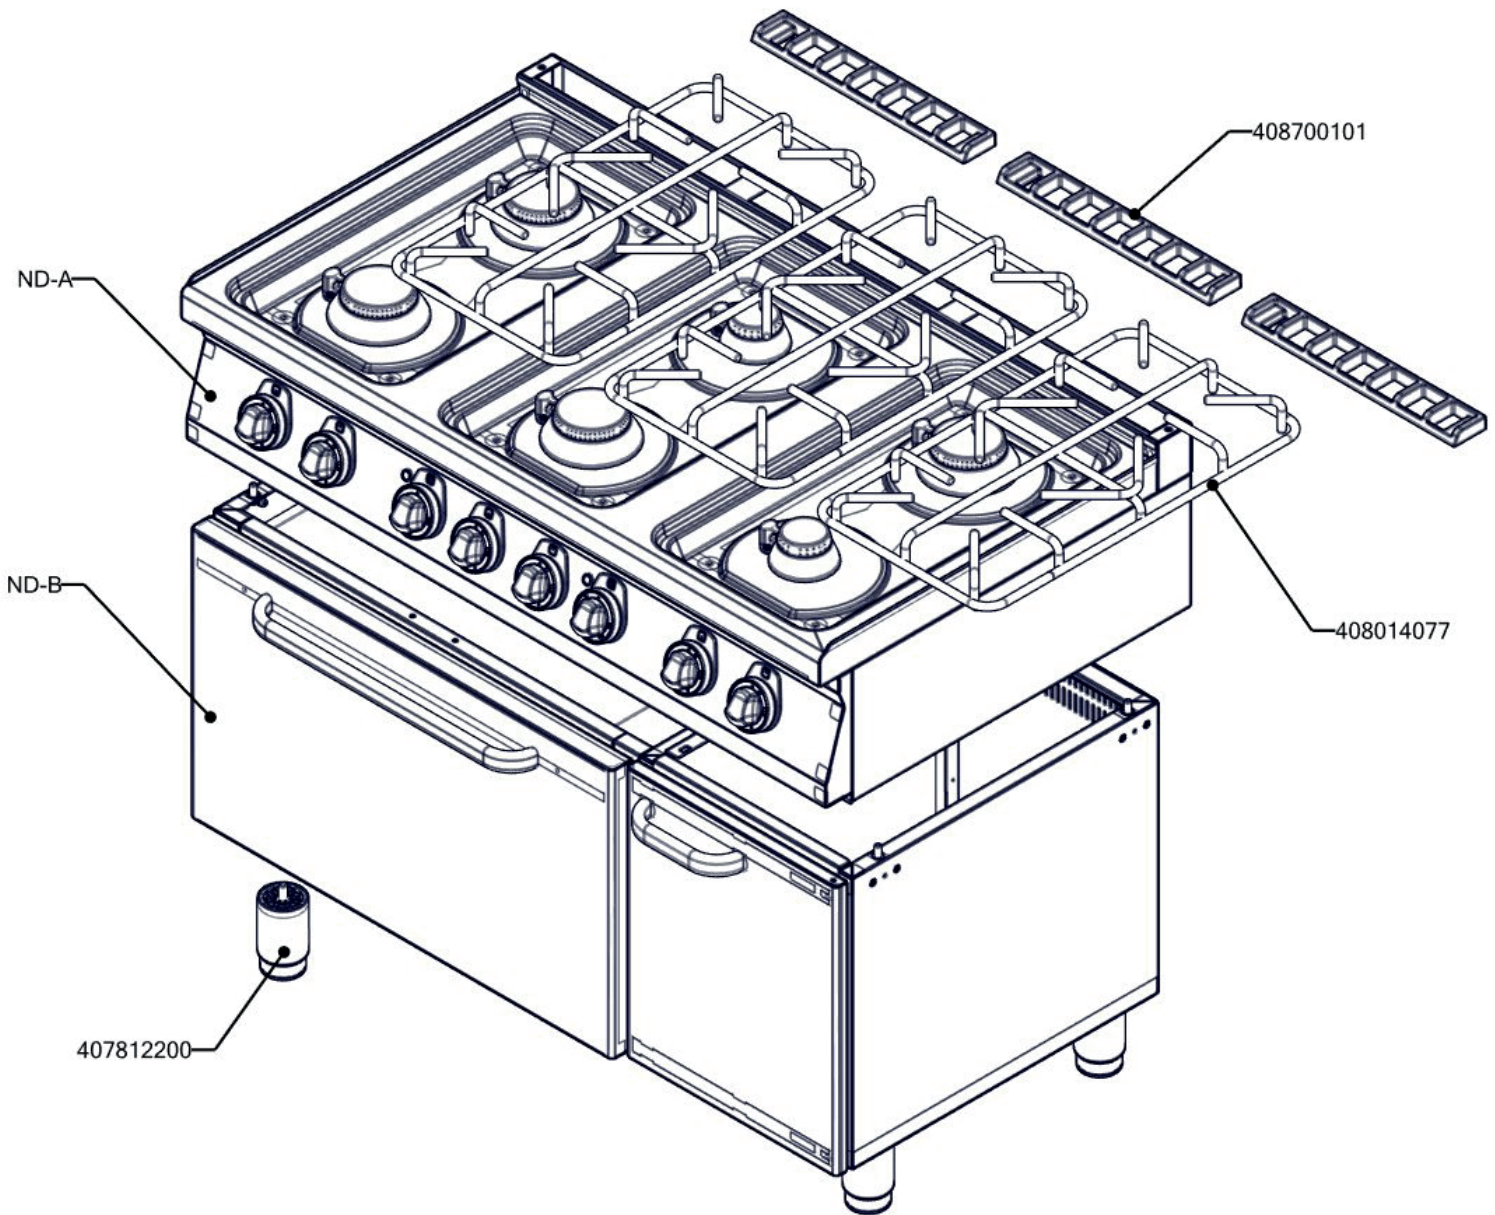

SPT 70/120 21 GE
2019_02

SPT 70/120 21 GE ND-A
2019_02

SPT 70/120 21 GE ND-B
2019_02

SPT 70/120 21 GE ND-C
2019_02

SPT 70/120 21 GE ND-D
2019_02

SPT 70/120 21 GE
2019_02

Item number	Item description
404000402	Koleno hořáku ARC S651 "D" 4.5 kW
404000407	O - kroužek S651
404000406	Držák trysky ARC S651
402525182	Těsnící kroužek ARC 04 - 10 mm
402525181	Převlečná matice ARC 04 - 10 mm
401100017	Tryska č 4. vel. 150
401100041	Tryska č 4. vel. 195
404000405	Koleno hořáku ARC S651 "E" 7.5 kW
404000427	Pilot ARC S651 TK - blok
404000410	Pilot ARC S651 - těsnění
404000413	Pilot ARC S651 - matice termočláčku
404520050	Šroubení 6 mm BR-G
404000411	Pilot ARC S651 - mezikus
402525148	Tělo pilotního hořáku ARC s tryskou 40
404000408	Termočlánek ARC S651 L=750
404000412	Pilot ARC S651 - regulace vzduchu
402590710	Podložka regulačního knoflíku RF-900 mat
402590709	Regulační knoflík RF-900 mat G
402590708	Regulační knoflík RF-900 mat E
408014077	Rošt drátěný SP(B)G RF700
404000419	Tělo hořáku ARC S651 TK "C"
404000417	Tělo hořáku ARC S651 TK "D"
404000416	Rozprašovač hořáku ARC S651 TK "D"
404000418	Rozprašovač hořáku ARC S651 TK "C"
404500120	Kohout plynový - se svorkou + pilot
408700101	Rošt komínku L700 - posmaltovaný
402594045	Samolepící značka - sporák REDFOX
402594046	Samolepící značka - šipka REDFOX
402594260	Samolep. etiketa trouba - E L900 REDFOX
402594254	Samolep. etiketa se stupnicí FT-E L900 REDFOX
402594256	Samolep. etiketa se stupnicí SP-G L900 REDFOX
404520000	Matka převlečná kohoutu FT-G prům. 10 mm
404525100	Těsnící kroužek kohoutu FT-G prům.10 mm
409081002	Těsnění ploché samolepící 10x2 mm
408713200	Flexi trubka pr.10, L-400mm
408713203	Flexi trubka pr.6, L-600mm
408713204	Flexi trubka pr.6, L-300mm
407812200	Noha stavitelná nerez + nerez noha
401505111	Přepínač otočný CF - 4 polohy
402503150	Termostat pracovní 50-300°C 1 fáz. PT
401515152	Kontrolka kulatá bílá LED L700
401531010	Stykač 9A AC-3, 22 A AC-1