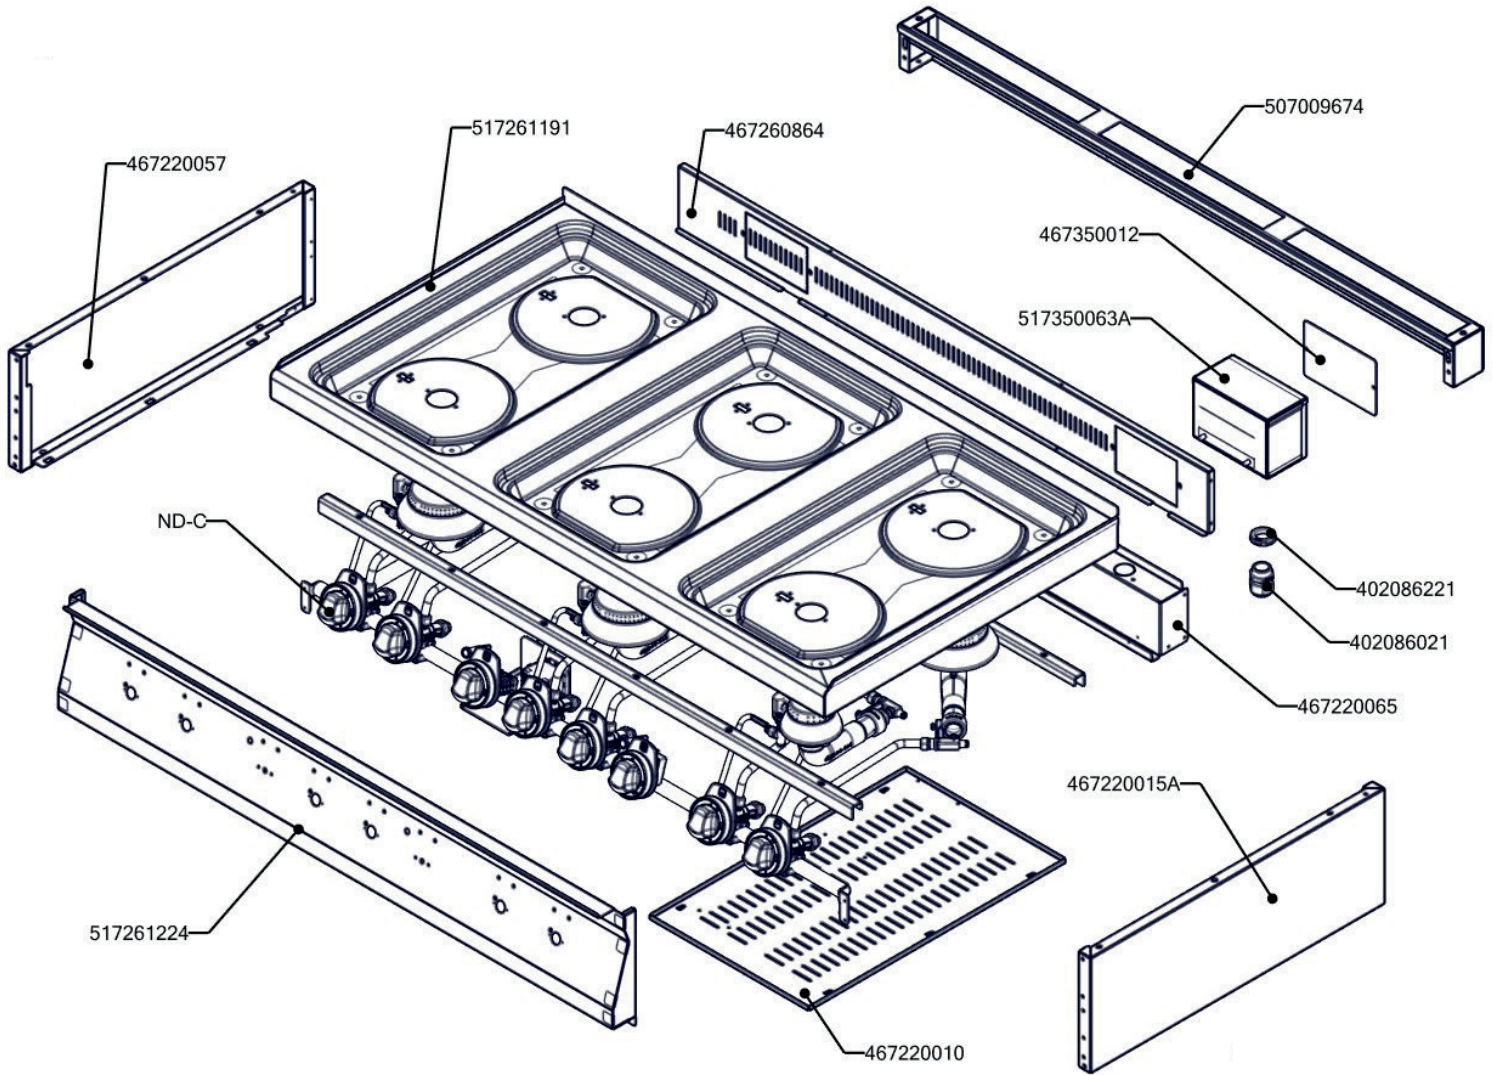

SPT 70/120 21 GE
2019_02

SPT 70/120 21 GE ND-A
2019_02

SPT 70/120 21 GE ND-B
2019_02

SPT 70/120 21 GE ND-C
2019_02

SPT 70/120 21 GE ND-D
2019_02

SPT 70/120 21 GE
2019_02

Item number	Item description
404000402	Koleno hořáku ARC S651 "D" 4.5 kW
404000407	O - kroužek S651
404000406	Držák trysky ARC S651
402525182	Těsnící kroužek ARC 04 - 10 mm
402525181	Převlečná matice ARC 04 - 10 mm
401100017	Tryska č 4. vel. 150
401100041	Tryska č 4. vel. 195
404000405	Koleno hořáku ARC S651 "E" 7.5 kW
404000427	Pilot ARC S651 TK - blok
404000410	Pilot ARC S651 - těsnění
404000413	Pilot ARC S651 - matice termočláčku
404520050	Šroubení 6 mm BR-G
404000411	Pilot ARC S651 - mezikus
402525148	Tělo pilotního hořáku ARC s tryskou 40
404000408	Termočlánek ARC S651 L=750
404000412	Pilot ARC S651 - regulace vzduchu
402590710	Podložka regulačního knoflíku RF-900 mat
402590709	Regulační knoflík RF-900 mat G
402590708	Regulační knoflík RF-900 mat E
408014077	Rošt drátěný SP(B)G RF700
404000419	Tělo hořáku ARC S651 TK "C"
404000417	Tělo hořáku ARC S651 TK "D"
404000416	Rozprašovač hořáku ARC S651 TK "D"
404000418	Rozprašovač hořáku ARC S651 TK "C"
404500120	Kohout plynový - se svorkou + pilot
408700101	Rošt komínku L700 - posmaltovaný
402594045	Samolepící značka - sporák REDFOX
402594046	Samolepící značka - šipka REDFOX
402594260	Samolep. etiketa trouba - E L900 REDFOX
402594254	Samolep. etiketa se stupnicí FT-E L900 REDFOX
402594256	Samolep. etiketa se stupnicí SP-G L900 REDFOX
404520000	Matka převlečná kohoutu FT-G prům. 10 mm
404525100	Těsnící kroužek kohoutu FT-G prům.10 mm
409081002	Těsnění ploché samolepící 10x2 mm
408713200	Flexi trubka pr.10, L-400mm
408713203	Flexi trubka pr.6, L-600mm
408713204	Flexi trubka pr.6, L-300mm
407812200	Noha stavitelná nerez + nerez noha
401505111	Přepínač otočný CF - 4 polohy
402503150	Termostat pracovní 50-300°C 1 fáz. PT
401515152	Kontrolka kulatá bílá LED L700
401531010	Stykač 9A AC-3, 22 A AC-1