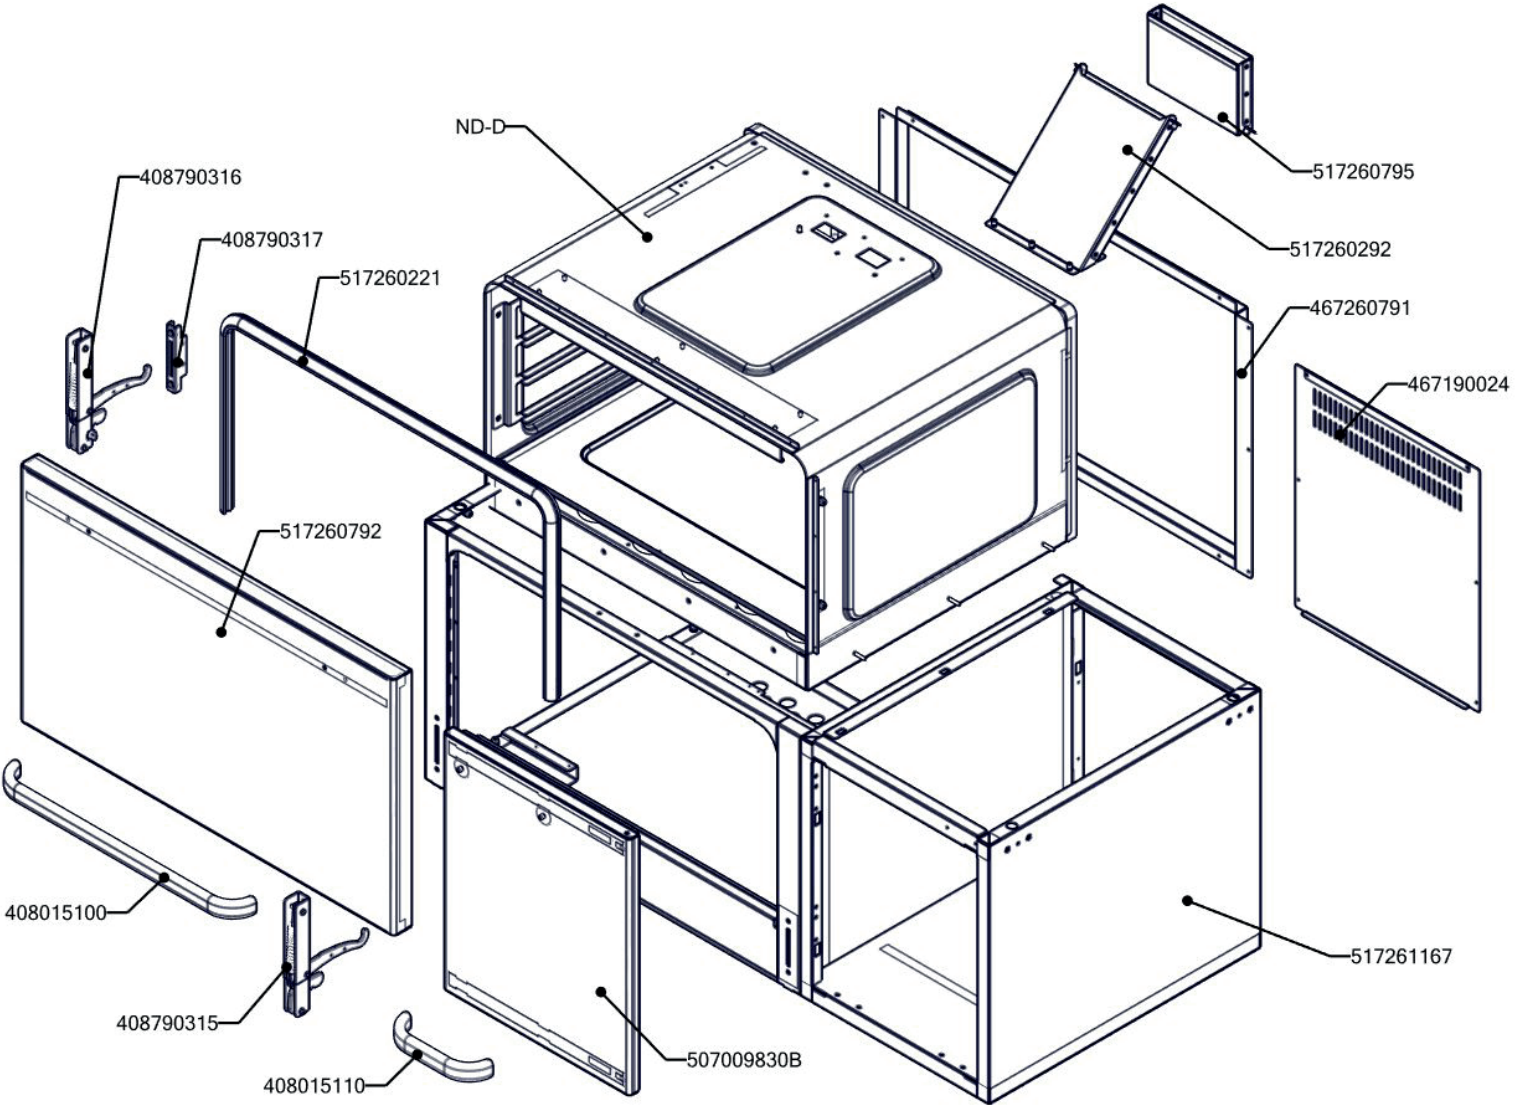

SPT 70/120 21 GE
2019_02

SPT 70/120 21 GE ND-A
2019_02

SPT 70/120 21 GE ND-B
2019_02

SPT 70/120 21 GE ND-C
2019_02

SPT 70/120 21 GE ND-D
2019_02

SPT 70/120 21 GE
2019_02

Item number	Item description
404000402	Koleno hořáku ARC S651 "D" 4.5 kW
404000407	O - kroužek S651
404000406	Držák trysky ARC S651
402525182	Těsnící kroužek ARC 04 - 10 mm
402525181	Převlečná matice ARC 04 - 10 mm
401100017	Tryska č 4. vel. 150
401100041	Tryska č 4. vel. 195
404000405	Koleno hořáku ARC S651 "E" 7.5 kW
404000427	Pilot ARC S651 TK - blok
404000410	Pilot ARC S651 - těsnění
404000413	Pilot ARC S651 - matice termočláčku
404520050	Šroubení 6 mm BR-G
404000411	Pilot ARC S651 - mezikus
402525148	Tělo pilotního hořáku ARC s tryskou 40
404000408	Termočlánek ARC S651 L=750
404000412	Pilot ARC S651 - regulace vzduchu
402590710	Podložka regulačního knoflíku RF-900 mat
402590709	Regulační knoflík RF-900 mat G
402590708	Regulační knoflík RF-900 mat E
408014077	Rošt drátěný SP(B)G RF700
404000419	Tělo hořáku ARC S651 TK "C"
404000417	Tělo hořáku ARC S651 TK "D"
404000416	Rozprašovač hořáku ARC S651 TK "D"
404000418	Rozprašovač hořáku ARC S651 TK "C"
404500120	Kohout plynový - se svorkou + pilot
408700101	Rošt komínku L700 - posmaltovaný
402594045	Samolepící značka - sporák REDFOX
402594046	Samolepící značka - šipka REDFOX
402594260	Samolep. etiketa trouba - E L900 REDFOX
402594254	Samolep. etiketa se stupnicí FT-E L900 REDFOX
402594256	Samolep. etiketa se stupnicí SP-G L900 REDFOX
404520000	Matka převlečná kohoutu FT-G prům. 10 mm
404525100	Těsnící kroužek kohoutu FT-G prům.10 mm
409081002	Těsnění ploché samolepící 10x2 mm
408713200	Flexi trubka pr.10, L-400mm
408713203	Flexi trubka pr.6, L-600mm
408713204	Flexi trubka pr.6, L-300mm
407812200	Noha stavitelná nerez + nerez noha
401505111	Přepínač otočný CF - 4 polohy
402503150	Termostat pracovní 50-300°C 1 fáz. PT
401515152	Kontrolka kulatá bílá LED L700
401531010	Stykač 9A AC-3, 22 A AC-1