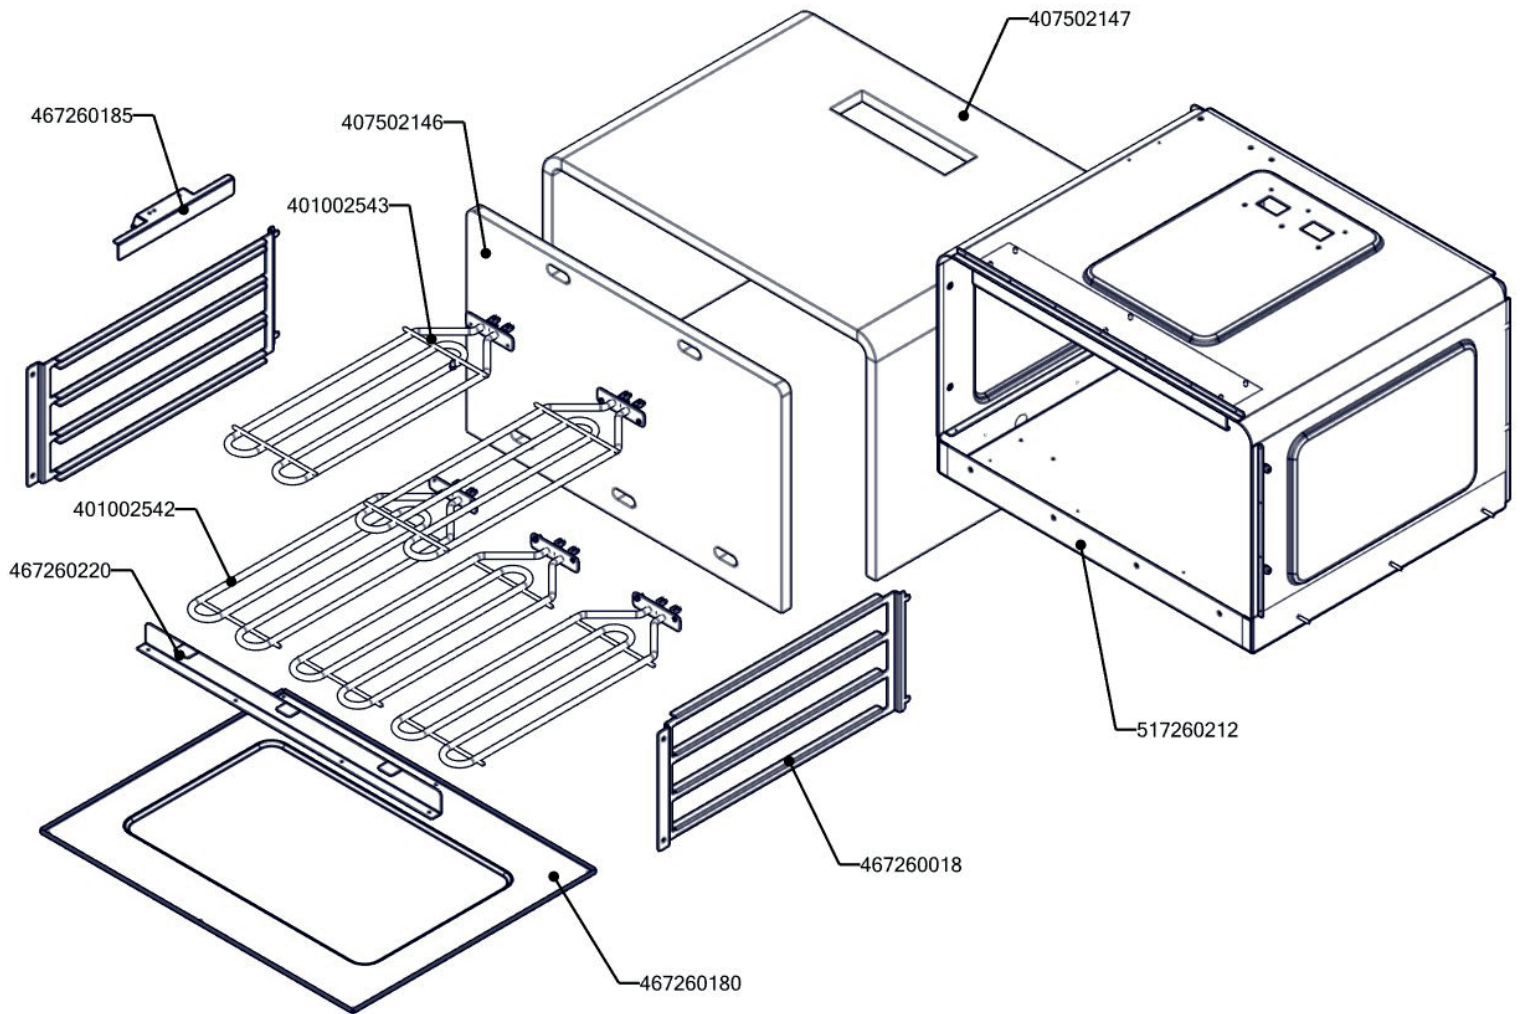

SPT 70/120 21 GE
2019_02

SPT 70/120 21 GE ND-A
2019_02

SPT 70/120 21 GE ND-B
2019_02

SPT 70/120 21 GE ND-C
2019_02

SPT 70/120 21 GE ND-D
2019_02

SPT 70/120 21 GE
2019_02

Item number	Item description
404000402	Koleno hořáku ARC S651 "D" 4.5 kW
404000407	O - kroužek S651
404000406	Držák trysky ARC S651
402525182	Těsnící kroužek ARC 04 - 10 mm
402525181	Převlečná matice ARC 04 - 10 mm
401100017	Tryska č 4. vel. 150
401100041	Tryska č 4. vel. 195
404000405	Koleno hořáku ARC S651 "E" 7.5 kW
404000427	Pilot ARC S651 TK - blok
404000410	Pilot ARC S651 - těsnění
404000413	Pilot ARC S651 - matice termočláčku
404520050	Šroubení 6 mm BR-G
404000411	Pilot ARC S651 - mezikus
402525148	Tělo pilotního hořáku ARC s tryskou 40
404000408	Termočlánek ARC S651 L=750
404000412	Pilot ARC S651 - regulace vzduchu
402590710	Podložka regulačního knoflíku RF-900 mat
402590709	Regulační knoflík RF-900 mat G
402590708	Regulační knoflík RF-900 mat E
408014077	Rošt drátěný SP(B)G RF700
404000419	Tělo hořáku ARC S651 TK "C"
404000417	Tělo hořáku ARC S651 TK "D"
404000416	Rozprašovač hořáku ARC S651 TK "D"
404000418	Rozprašovač hořáku ARC S651 TK "C"
404500120	Kohout plynový - se svorkou + pilot
408700101	Rošt komínku L700 - posmaltovaný
402594045	Samolepící značka - sporák REDFOX
402594046	Samolepící značka - šipka REDFOX
402594260	Samolep. etiketa trouba - E L900 REDFOX
402594254	Samolep. etiketa se stupnicí FT-E L900 REDFOX
402594256	Samolep. etiketa se stupnicí SP-G L900 REDFOX
404520000	Matka převlečná kohoutu FT-G prům. 10 mm
404525100	Těsnící kroužek kohoutu FT-G prům.10 mm
409081002	Těsnění ploché samolepící 10x2 mm
408713200	Flexi trubka pr.10, L-400mm
408713203	Flexi trubka pr.6, L-600mm
408713204	Flexi trubka pr.6, L-300mm
407812200	Noha stavitelná nerez + nerez noha
401505111	Přepínač otočný CF - 4 polohy
402503150	Termostat pracovní 50-300°C 1 fáz. PT
401515152	Kontrolka kulatá bílá LED L700
401531010	Stykač 9A AC-3, 22 A AC-1