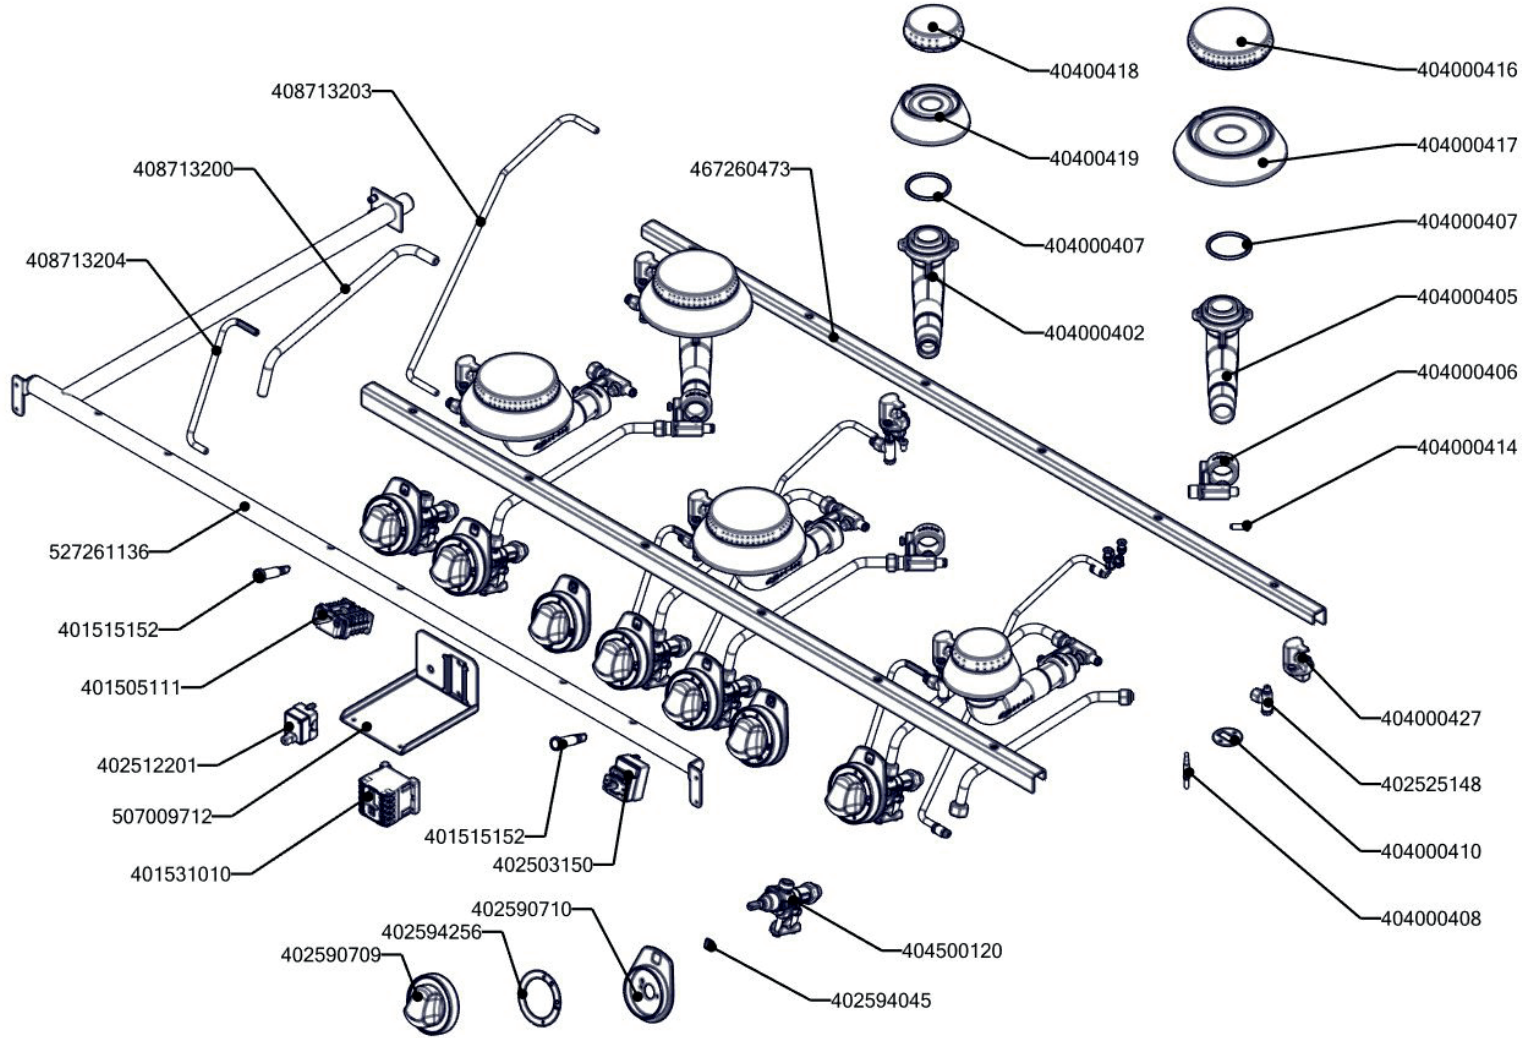

SPT 70/120 21 GE
2019_02

SPT 70/120 21 GE ND-A
2019_02

SPT 70/120 21 GE ND-B
2019_02

SPT 70/120 21 GE ND-C
2019_02

SPT 70/120 21 GE ND-D
2019_02

SPT 70/120 21 GE
2019_02

Item number	Item description
404000402	Koleno hořáku ARC S651 "D" 4.5 kW
404000407	O - kroužek S651
404000406	Držák trysky ARC S651
402525182	Těsnící kroužek ARC 04 - 10 mm
402525181	Převlečná matice ARC 04 - 10 mm
401100017	Tryska č 4. vel. 150
401100041	Tryska č 4. vel. 195
404000405	Koleno hořáku ARC S651 "E" 7.5 kW
404000427	Pilot ARC S651 TK - blok
404000410	Pilot ARC S651 - těsnění
404000413	Pilot ARC S651 - matice termočláčku
404520050	Šroubení 6 mm BR-G
404000411	Pilot ARC S651 - mezikus
402525148	Tělo pilotního hořáku ARC s tryskou 40
404000408	Termočlánek ARC S651 L=750
404000412	Pilot ARC S651 - regulace vzduchu
402590710	Podložka regulačního knoflíku RF-900 mat
402590709	Regulační knoflík RF-900 mat G
402590708	Regulační knoflík RF-900 mat E
408014077	Rošt drátěný SP(B)G RF700
404000419	Tělo hořáku ARC S651 TK "C"
404000417	Tělo hořáku ARC S651 TK "D"
404000416	Rozprašovač hořáku ARC S651 TK "D"
404000418	Rozprašovač hořáku ARC S651 TK "C"
404500120	Kohout plynový - se svorkou + pilot
408700101	Rošt komínku L700 - posmaltovaný
402594045	Samolepící značka - sporák REDFOX
402594046	Samolepící značka - šipka REDFOX
402594260	Samolep. etiketa trouba - E L900 REDFOX
402594254	Samolep. etiketa se stupnicí FT-E L900 REDFOX
402594256	Samolep. etiketa se stupnicí SP-G L900 REDFOX
404520000	Matka převlečná kohoutu FT-G prům. 10 mm
404525100	Těsnící kroužek kohoutu FT-G prům.10 mm
409081002	Těsnění ploché samolepící 10x2 mm
408713200	Flexi trubka pr.10, L-400mm
408713203	Flexi trubka pr.6, L-600mm
408713204	Flexi trubka pr.6, L-300mm
407812200	Noha stavitelná nerez + nerez noha
401505111	Přepínač otočný CF - 4 polohy
402503150	Termostat pracovní 50-300°C 1 fáz. PT
401515152	Kontrolka kulatá bílá LED L700
401531010	Stykač 9A AC-3, 22 A AC-1