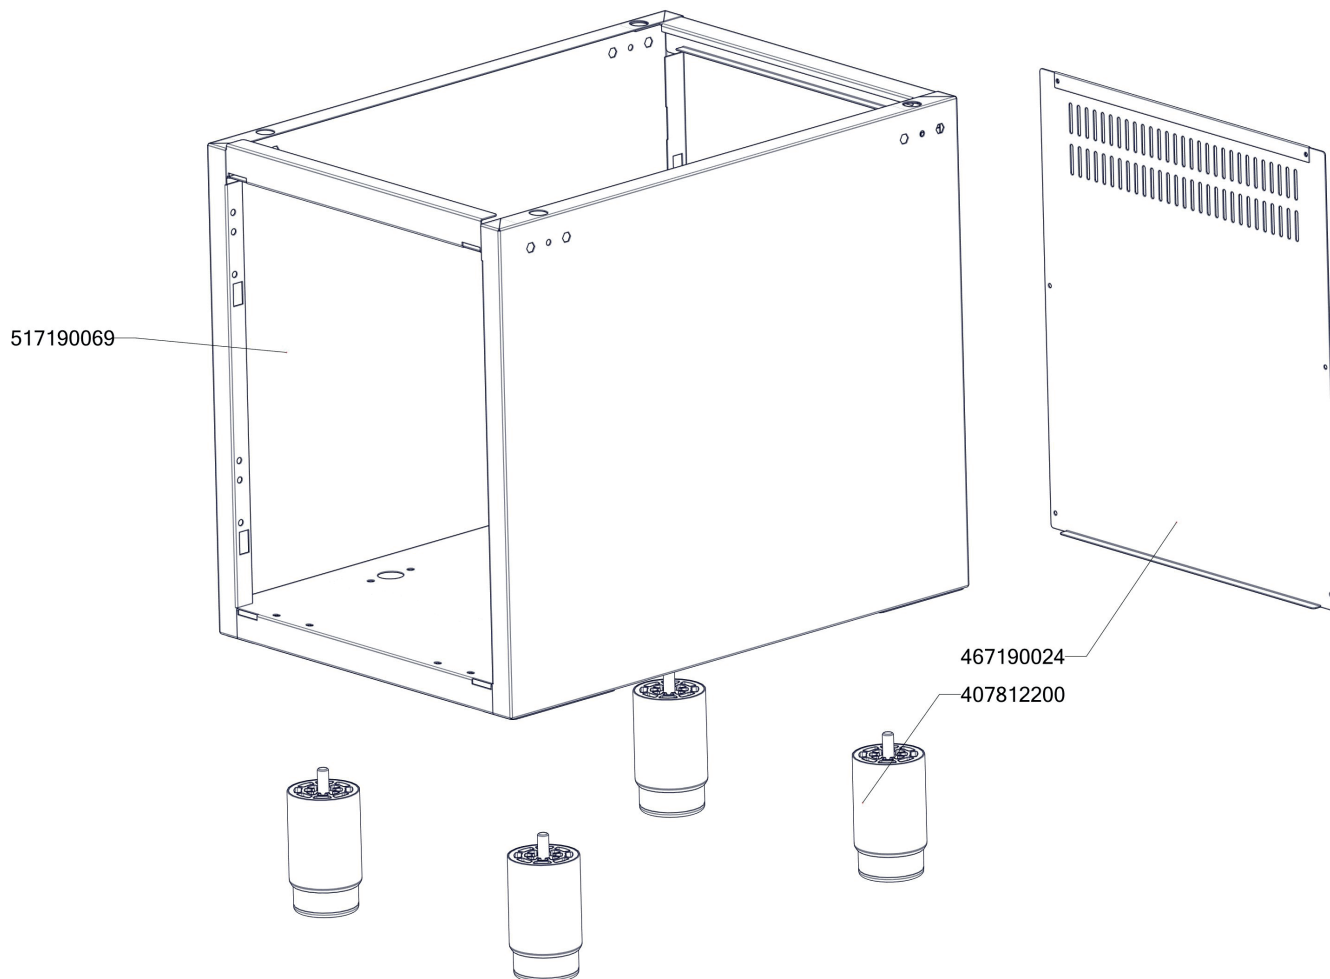

P 70/40
2019_02

P 70/40
2019_02

Item number	Item description
407812200	Noha stavitelná nerez + nerez noha
467190024	P70024 - záda podstavby
517190069	polotovár P70069 - korpus