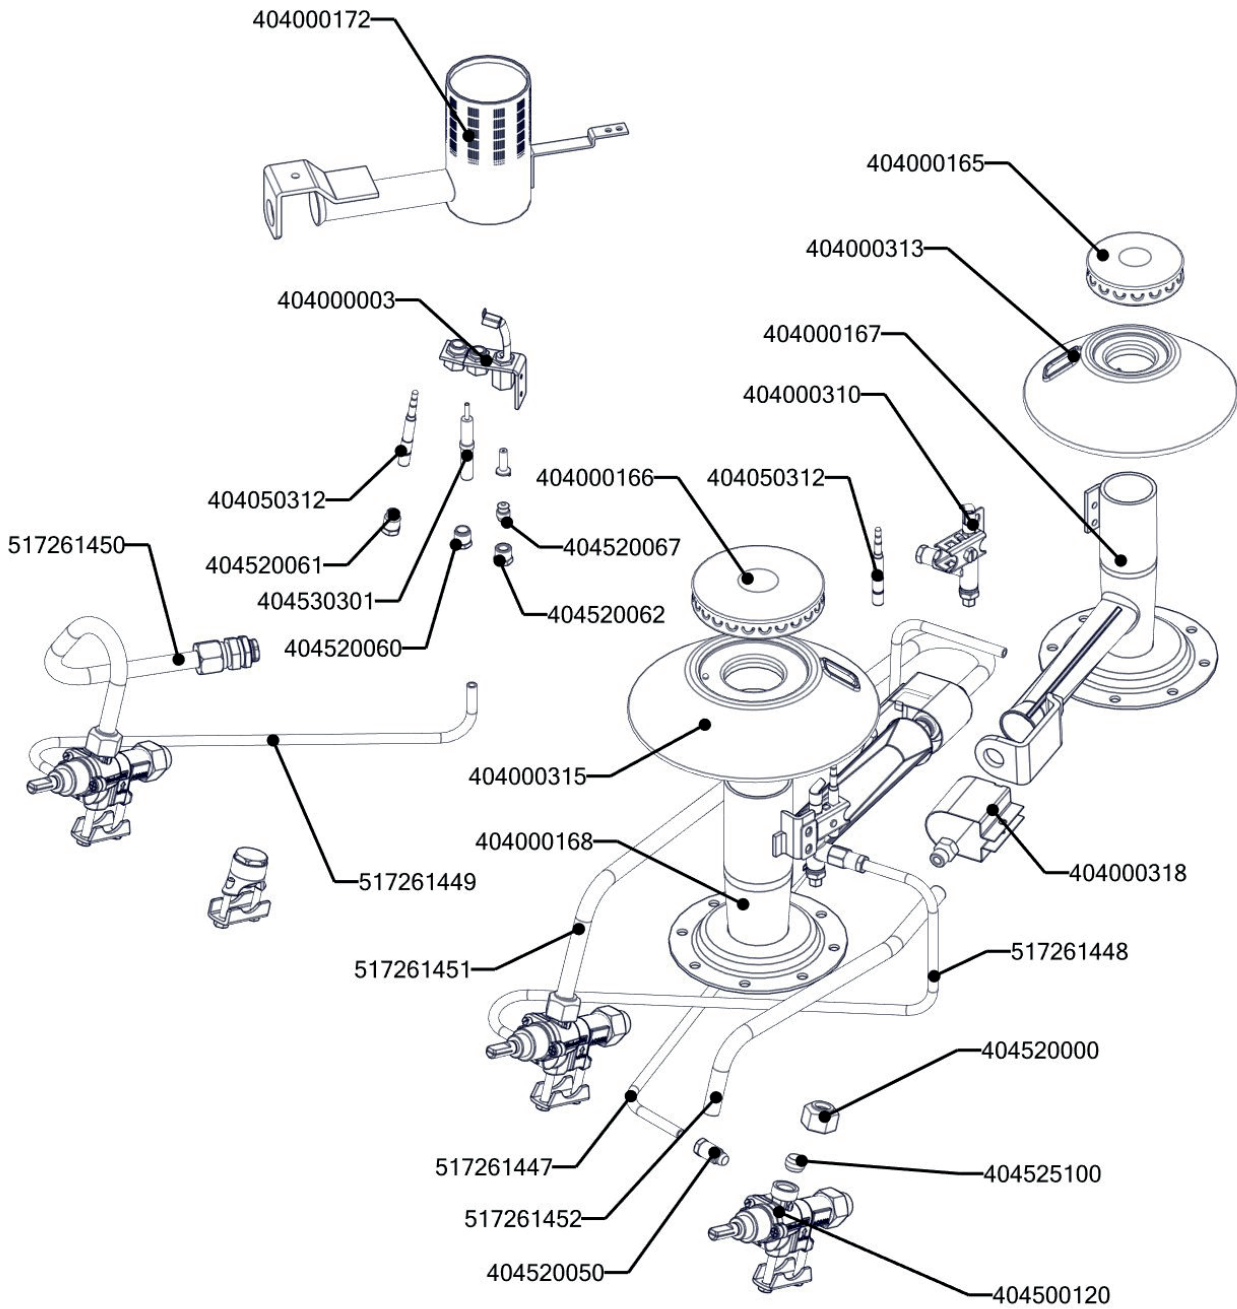

REDFOX 700
STPT 70_120-21 G _ND_A
2022_05