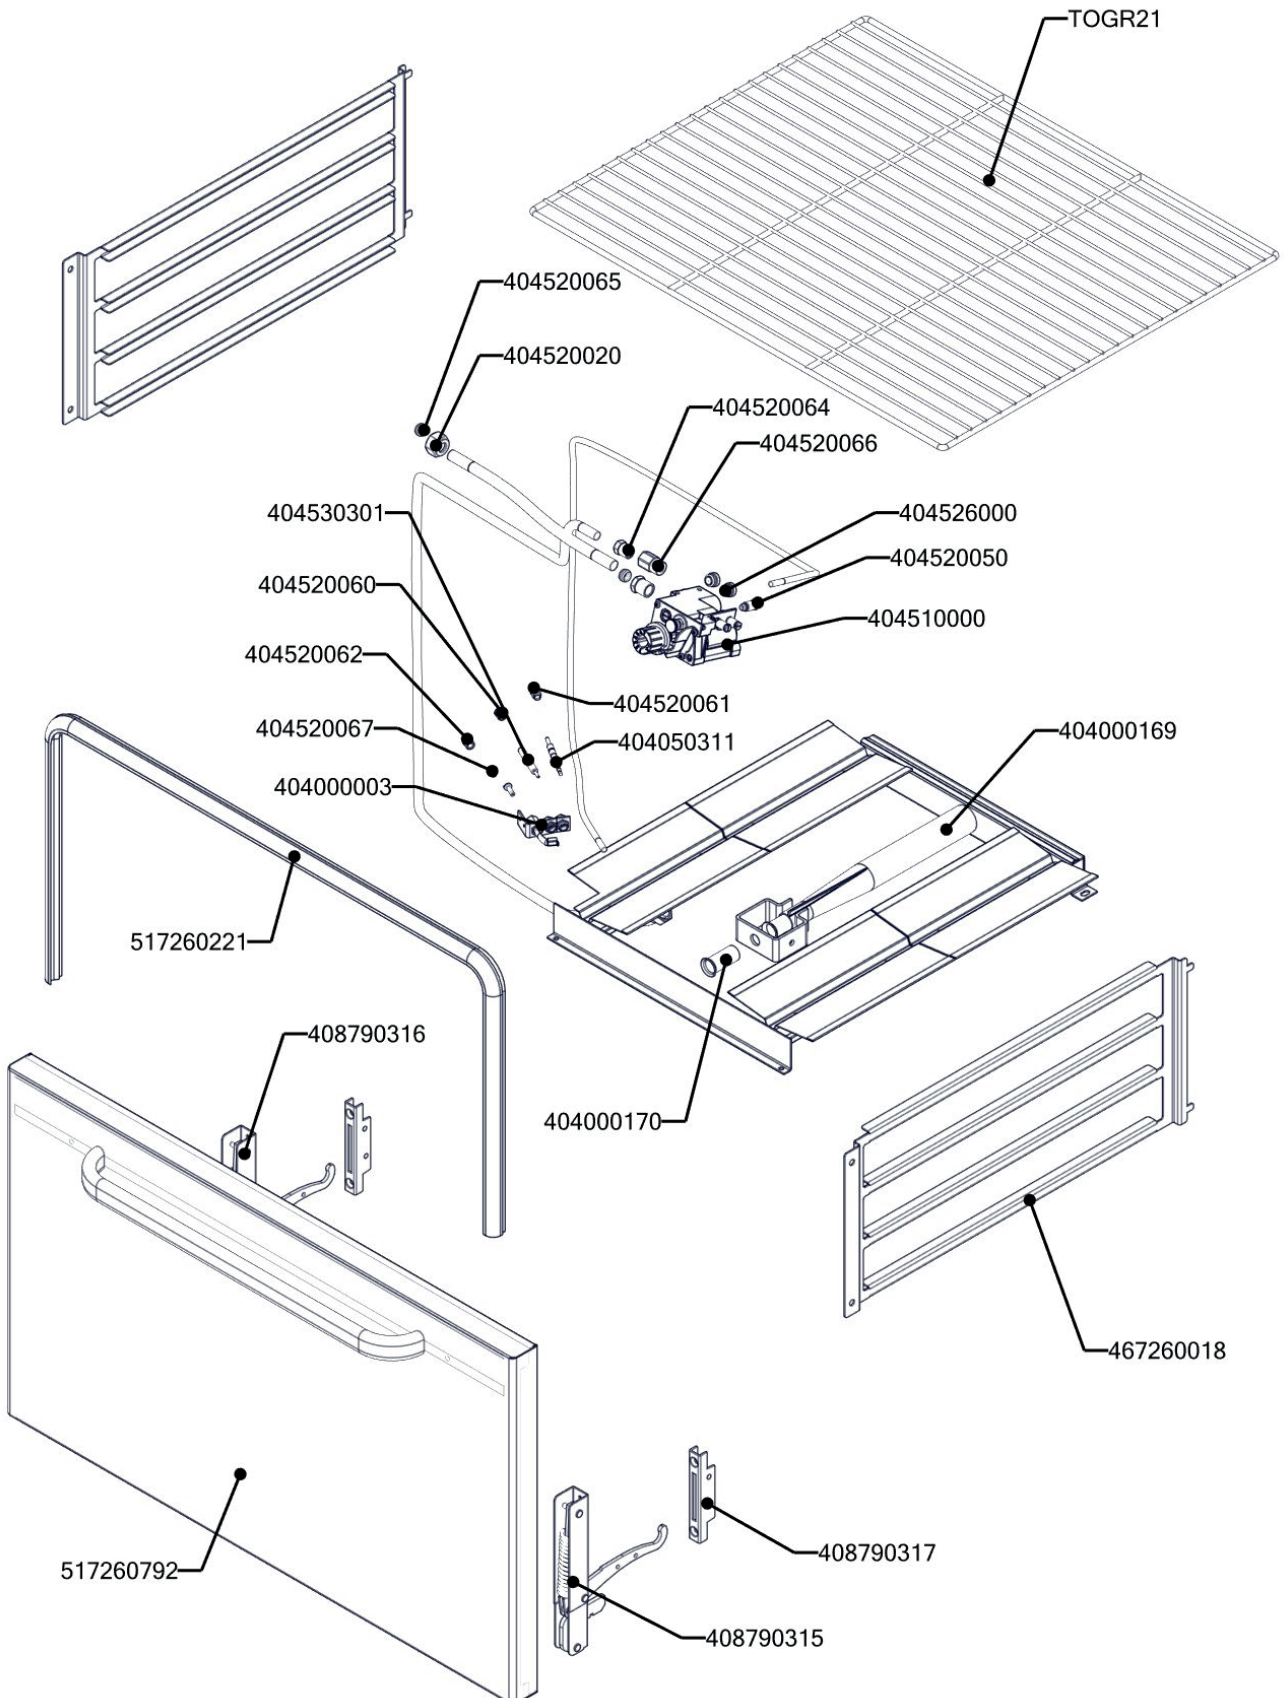

REDFOX 700  
STPT 70\_120-21 G \_1  
2022\_05

REDFOX 700  
 STPT 70\_120-21 G \_ND\_A  
 2022\_05

REDFOX 700  
 STPT 70\_120-21 G\_ND\_B  
 2022\_05

REDFOX 700  
STPT 70\_120-21 G  
2022\_05

Kód	Název
402590709	Regulační knoflík RF-900 mat G
402590708	Regulační knoflík RF-900 mat E
402590710	Podložka regulačního knoflíku RF-900 mat
407812200	Noha stavitelná nerez + nerez noha
402594045	Samolepící značka - sporák REDFOX
402594046	Samolepící značka - šipka REDFOX
402594256	Samolep. etiketa se stupnicí SP-G L900 REDFOX
402594078	Samolep. etiketa plyn. trouba L700 REDFOX
TOGR21	Rošt nerezový GN 2/1
404510000	Ventil plynový 630 EUROSIT BR 8,90
404000160	Hořák SF 65 L 700 4.0 kW
404000310	Hořák CF-RM - pilotní hořák + tryska 24
404000318	Hořák CF-RM - regulace vzduchu
404000161	Hořák SF 85 L 700 8.5 kW
404000003	Hořáček pilotní L 700
404000172	Hořák pro STP-700
404000169	Hořák pro troubu 2/1 L 700
404000170	Hořák pro troubu L 700 - difusor
404520067	Soudek 6mm pro trysku č. 10
404520065	Soudek 12 mm
404520200	Kolíno trysky FT-G
404500120	Kohout plynový - se svorkou + pilot
404520000	Matka převlečná kohoutu FT-G prům. 10 mm
407503000	Těsnící šňůra BR
404525100	Těsnící kroužek kohoutu FT-G prům.10 mm
404520062	Šroubení k soudku BR 120
404520060	Šroubení svíčka BR 120
404520050	Šroubení 6 mm BR-G
404520064	Šroubení k soudku 10 mm
404520055	Šroubení k soudku 12 mm
404520061	Šroubení na termočlánek BR 120
404050311	Termočlánek 1500mm M9x1
404050312	Termočlánek 600mm M9x1 (L700)
404530301	Svíčka zapalovací L 700
401540000	Piezozapalovač
401540001	Krytka piezozapalovače
402008351	Kabel zapalovací vysokonapěťový R2,2-L500-R2,2
402008350	Kabel zapalovací vysokonapěťový R2,2-L1400-R2,2
408700102	Rošt SPG L700 - smaltovaný
408700101	Rošt komínku L700 - posmaltovaný
408790317	Pant trouby CF - kladka