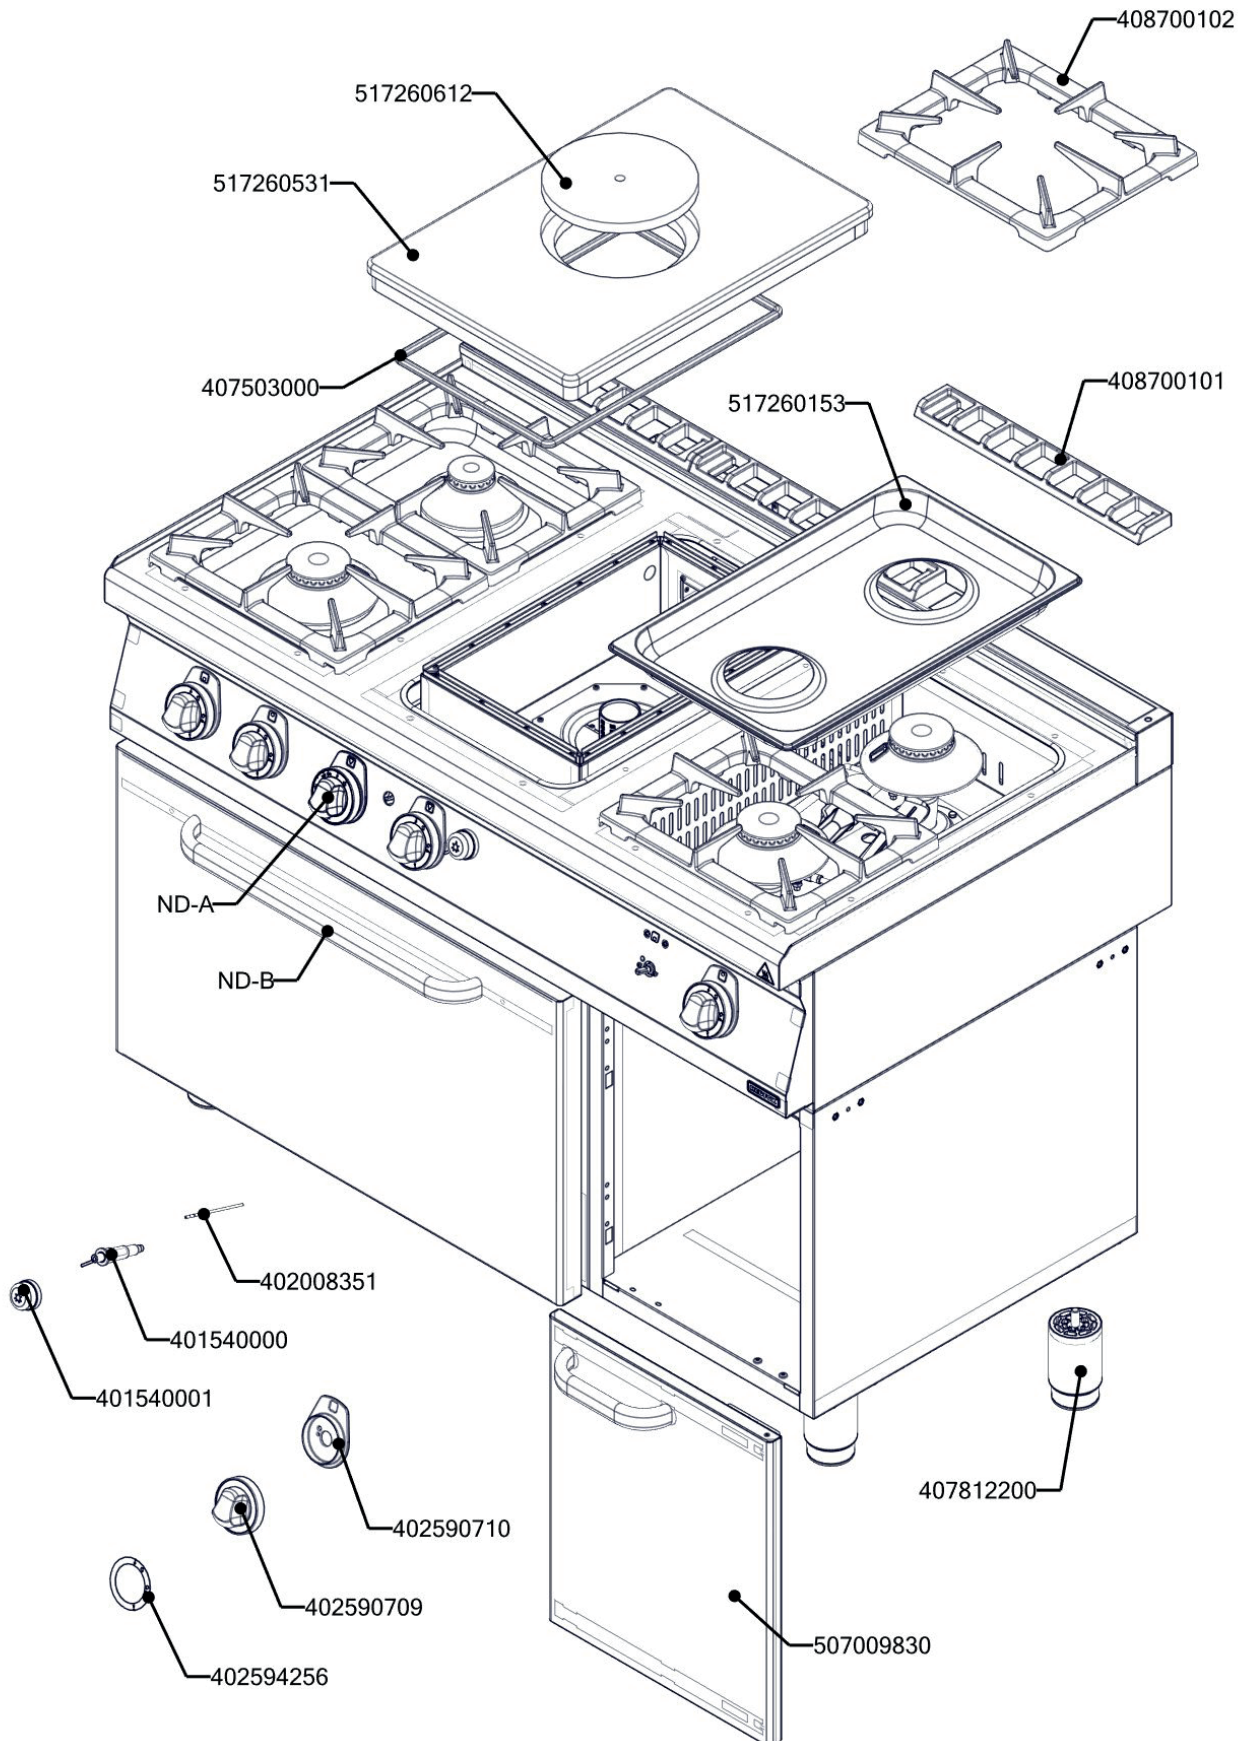

REDFOX 700  
STPT 70\_120-21 G \_1  
2022\_05

REDFOX 700  
 STPT 70\_120-21 G \_ND\_A  
 2022\_05

REDFOX 700  
 STPT 70\_120-21 G\_ND\_B  
 2022\_05

REDFOX 700  
STPT 70\_120-21 G  
2022\_05

Kód	Název
402590709	Regulační knoflík RF-900 mat G
402590708	Regulační knoflík RF-900 mat E
402590710	Podložka regulačního knoflíku RF-900 mat
407812200	Noha stavitelná nerez + nerez noha
402594045	Samolepící značka - sporák REDFOX
402594046	Samolepící značka - šipka REDFOX
402594256	Samolep. etiketa se stupnicí SP-G L900 REDFOX
402594078	Samolep. etiketa plyn. trouba L700 REDFOX
TOGR21	Rošt nerezový GN 2/1
404510000	Ventil plynový 630 EUROSIT BR 8,90
404000160	Hořák SF 65 L 700 4.0 kW
404000310	Hořák CF-RM - pilotní hořák + tryska 24
404000318	Hořák CF-RM - regulace vzduchu
404000161	Hořák SF 85 L 700 8.5 kW
404000003	Hořáček pilotní L 700
404000172	Hořák pro STP-700
404000169	Hořák pro troubu 2/1 L 700
404000170	Hořák pro troubu L 700 - difusor
404520067	Soudek 6mm pro trysku č. 10
404520065	Soudek 12 mm
404520200	Kolíno trysky FT-G
404500120	Kohout plynový - se svorkou + pilot
404520000	Matka převlečná kohoutu FT-G prům. 10 mm
407503000	Těsnící šňůra BR
404525100	Těsnící kroužek kohoutu FT-G prům.10 mm
404520062	Šroubení k soudku BR 120
404520060	Šroubení svíčka BR 120
404520050	Šroubení 6 mm BR-G
404520064	Šroubení k soudku 10 mm
404520055	Šroubení k soudku 12 mm
404520061	Šroubení na termočlánek BR 120
404050311	Termočlánek 1500mm M9x1
404050312	Termočlánek 600mm M9x1 (L700)
404530301	Svíčka zapalovací L 700
401540000	Piezozapalovač
401540001	Krytka piezozapalovače
402008351	Kabel zapalovací vysokonapěťový R2,2-L500-R2,2
402008350	Kabel zapalovací vysokonapěťový R2,2-L1400-R2,2
408700102	Rošt SPG L700 - smaltovaný
408700101	Rošt komínku L700 - posmaltovaný
408790317	Pant trouby CF - kladka