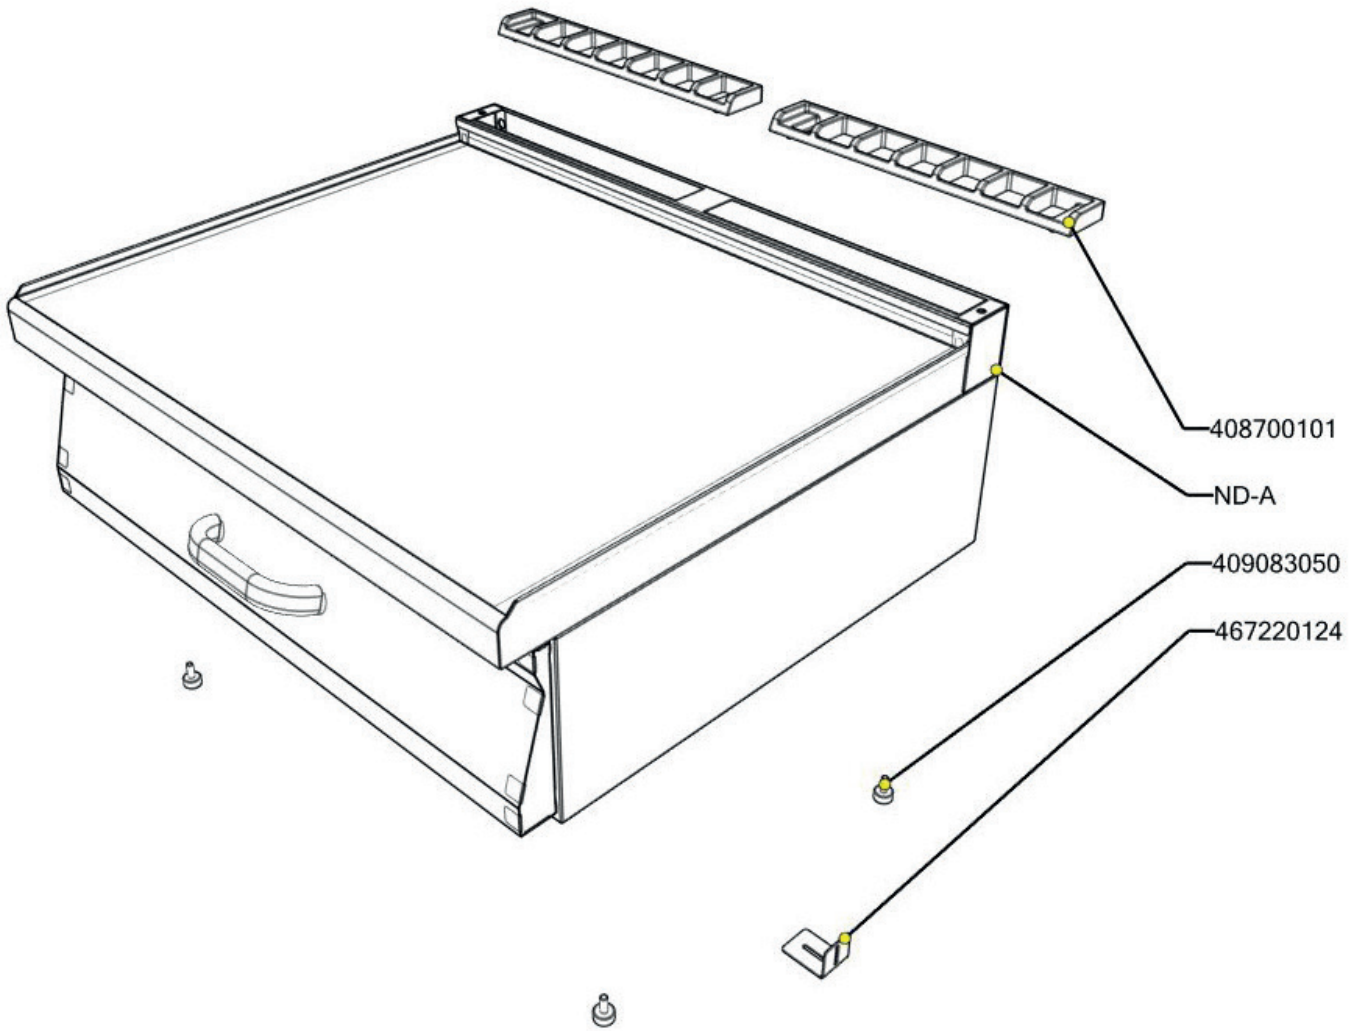

PP 70/08  
2019\_02

PP 70/08 ND-A  
2019\_02

PP 70/08  
2019\_02

Item number	Item description
408700101	Rošt komínku L700 - posmaltovaný
408730815	GN-1/1-150 výroba
457510020	PP9002 - výztuha přední
467220099	PP70099- Boční kryt levý RF700
467220100	PP70100- Boční kryt pravý RF700
467220104	PP70104 - PP70102 -Lišta výsuvu 70/08
467220096	PP70096- Zadní panel spodní 70/08
457510030	PP9003 - výztuha desky
507009800	polotovár PP 9008 zásuvka komplet
517220131	polotovár PP70131 - pracovní deska PP-70/08 RF lepená
517110270	polotovár FT70270 - zadní panel
409083050	Sada nožiček M8x15