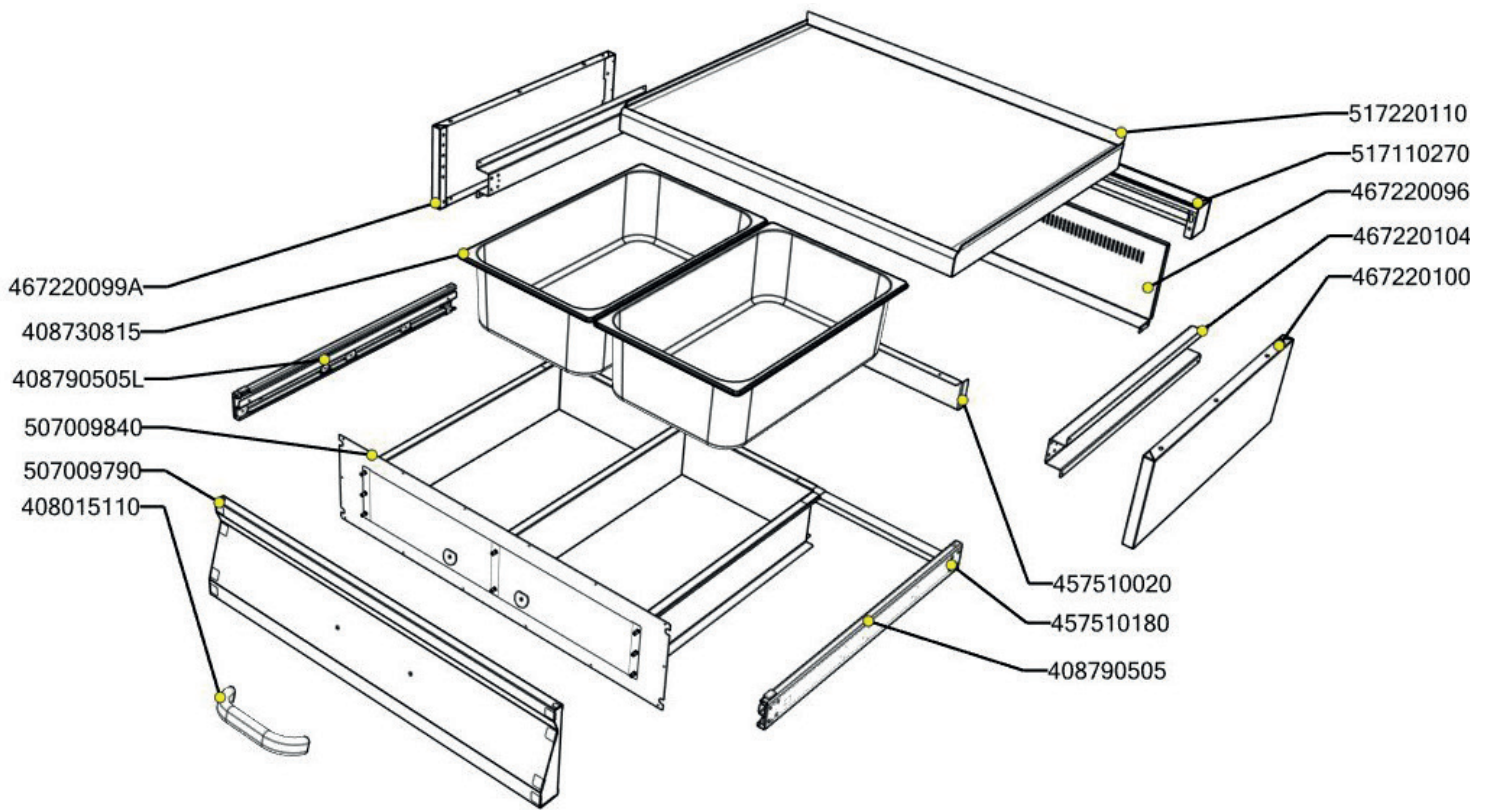

PP 70/08  
2019\_02

PP 70/08 ND-A  
2019\_02

PP 70/08  
2019\_02

Item number	Item description
408700101	Rošt komínku L700 - posmaltovaný
408730815	GN-1/1-150 výroba
457510020	PP9002 - výztuha přední
467220099	PP70099- Boční kryt levý RF700
467220100	PP70100- Boční kryt pravý RF700
467220104	PP70104 - PP70102 -Lišta výsuvu 70/08
467220096	PP70096- Zadní panel spodní 70/08
457510030	PP9003 - výztuha desky
507009800	polotovár PP 9008 zásuvka komplet
517220131	polotovár PP70131 - pracovní deska PP-70/08 RF lepená
517110270	polotovár FT70270 - zadní panel
409083050	Sada nožiček M8x15