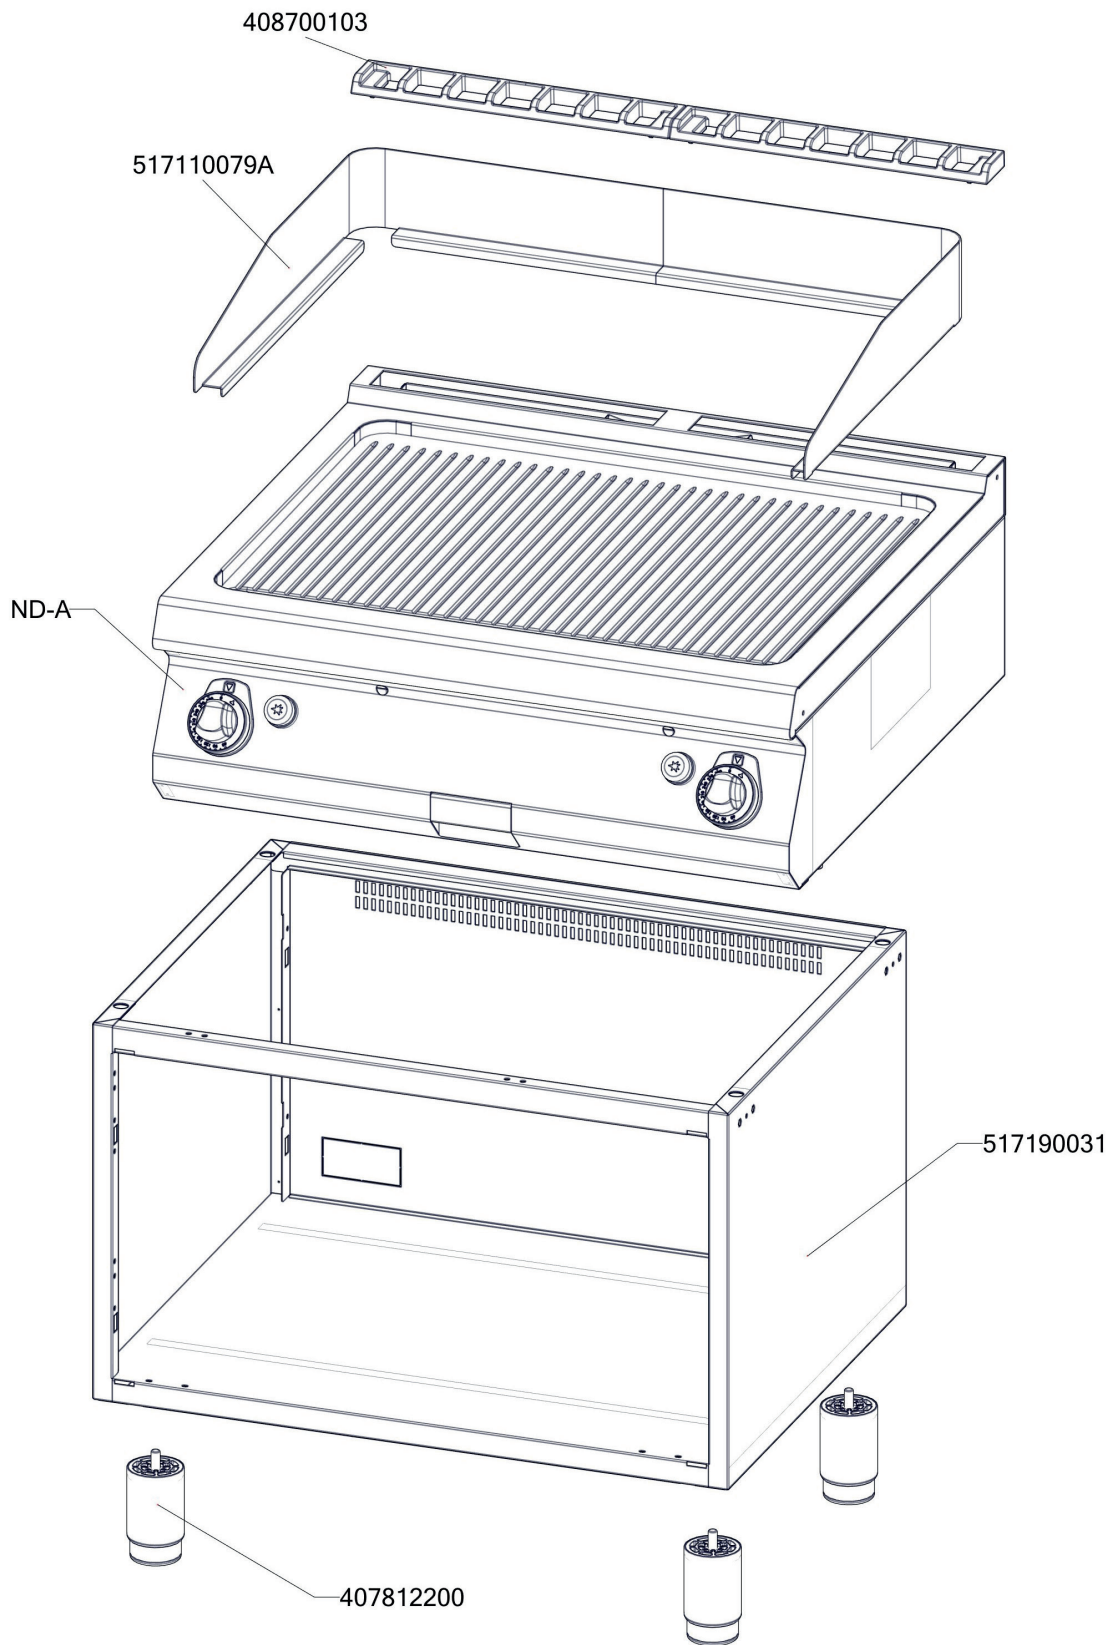

FTRC 780 G
2019_01

FTRC 780 G
2019_01
ND-A

FTRC 780 G
2019_01
ND-B

FTRC 780 G
2019_01

Item number	Item description
402590705	Regulační knoflík chrom L700 E
402590707	Podložka regulačního knoflíku L700 chrom
402594098	Samolep. etiketa se stupnicí FT-G L700
408700101	Rošt komínku L700 - posmaltovaný
407812200	Noha stavitelná nerez + nerez noha
408708892	Redukce SIT FT-G L700
404520064	Šroubení k soudku 10 mm
404520055	Šroubení k soudku 12 mm
404520062	Šroubení k soudku BR 120
404520061	Šroubení na termočlánek BR 120
404520060	Šroubení svíčka BR 120
404520050	Šroubení 6 mm BR-G
404547041	Tryska 51 pilotního hořáčku pro BR 120
404526000	Záslepka 3/8" EUROSIT
404000002	Hořáček pilotní 3 plameny BR 120
404530301	Svíčka zapalovací L 700
404520063	Soudek BR 120
404525100	Těsnící kroužek kohoutu FT-G prům.10 mm
404525120	Těsnící kroužek BR-G prům.12 mm
404520066	Matice - redukce 3/8" na M14x1,5
404520020	Matka převlečná BR-G prům.12 mm
404520000	Matka převlečná kohoutu FT-G prům. 10 mm
401540000	Piezozapalovač
401540001	Krytka piezozapalovače
404510002	Ventil plynový 630 EUROSIT 80 - 320°C
404520200	Kolínko trysky FT-G
404520100	Matka kolínka trysky FT-G
404050312	Termočlánek 600 M9x1 L700
402008351	Kabel k piezozapalovači ST/STP 700
404547180	Tryska č 1. vel. 180
467130003	GL70003 zadní výztuha GL780
467350011	NM70011 Dno modulu 780
467110026	FT70026 výztuha dna FT780
467350024	NM70024 Zadní kryt 780
467110150	FT70150 příchytka kapiláry SIT
467110158	FT70158 držák pilotu
451008750	FTG3618-kryt piezozap.
517190031	polotovar P70031 korpus L780
517110159	polotovar FT70159 hořáková komora 80
404000020	Hořák BR-90 G
404000324	Průzor hořákové komory - rám
404000325	Průzor hořákové komory - sklo