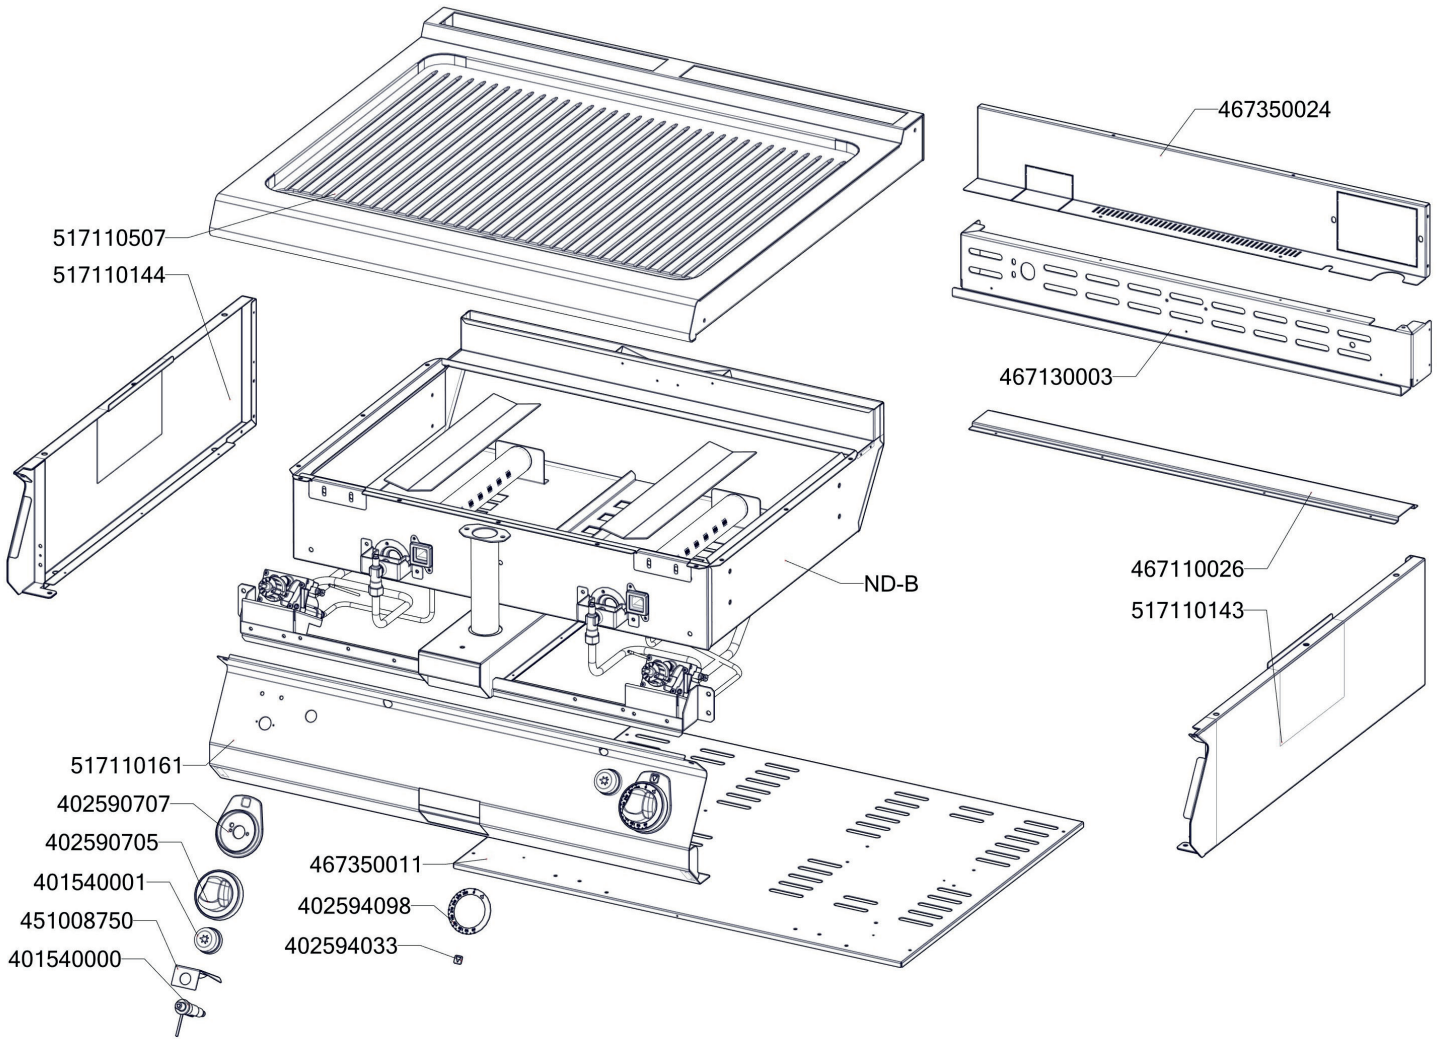

FTRC 780 G
2019_01

FTRC 780 G
2019_01
ND-A

FTRC 780 G
2019_01
ND-B

FTRC 780 G
2019_01

Item number	Item description
402590705	Regulační knoflík chrom L700 E
402590707	Podložka regulačního knoflíku L700 chrom
402594098	Samolep. etiketa se stupnicí FT-G L700
408700101	Rošt komínku L700 - posmaltovaný
407812200	Noha stavitelná nerez + nerez noha
408708892	Redukce SIT FT-G L700
404520064	Šroubení k soudku 10 mm
404520055	Šroubení k soudku 12 mm
404520062	Šroubení k soudku BR 120
404520061	Šroubení na termočlánek BR 120
404520060	Šroubení svíčka BR 120
404520050	Šroubení 6 mm BR-G
404547041	Tryska 51 pilotního hořáčku pro BR 120
404526000	Záslepka 3/8" EUROSIT
404000002	Hořáček pilotní 3 plameny BR 120
404530301	Svíčka zapalovací L 700
404520063	Soudek BR 120
404525100	Těsnící kroužek kohoutu FT-G prům.10 mm
404525120	Těsnící kroužek BR-G prům.12 mm
404520066	Matice - redukce 3/8" na M14x1,5
404520020	Matka převlečná BR-G prům.12 mm
404520000	Matka převlečná kohoutu FT-G prům. 10 mm
401540000	Piezozapalovač
401540001	Krytka piezozapalovače
404510002	Ventil plynový 630 EUROSIT 80 - 320°C
404520200	Kolínko trysky FT-G
404520100	Matka kolínka trysky FT-G
404050312	Termočlánek 600 M9x1 L700
402008351	Kabel k piezozapalovači ST/STP 700
404547180	Tryska č 1. vel. 180
467130003	GL70003 zadní výztuha GL780
467350011	NM70011 Dno modulu 780
467110026	FT70026 výztuha dna FT780
467350024	NM70024 Zadní kryt 780
467110150	FT70150 příchytka kapiláry SIT
467110158	FT70158 držák pilotu
451008750	FTG3618-kryt piezozap.
517190031	polotovar P70031 korpus L780
517110159	polotovar FT70159 hořáková komora 80
404000020	Hořák BR-90 G
404000324	Průzor hořákové komory - rám
404000325	Průzor hořákové komory - sklo