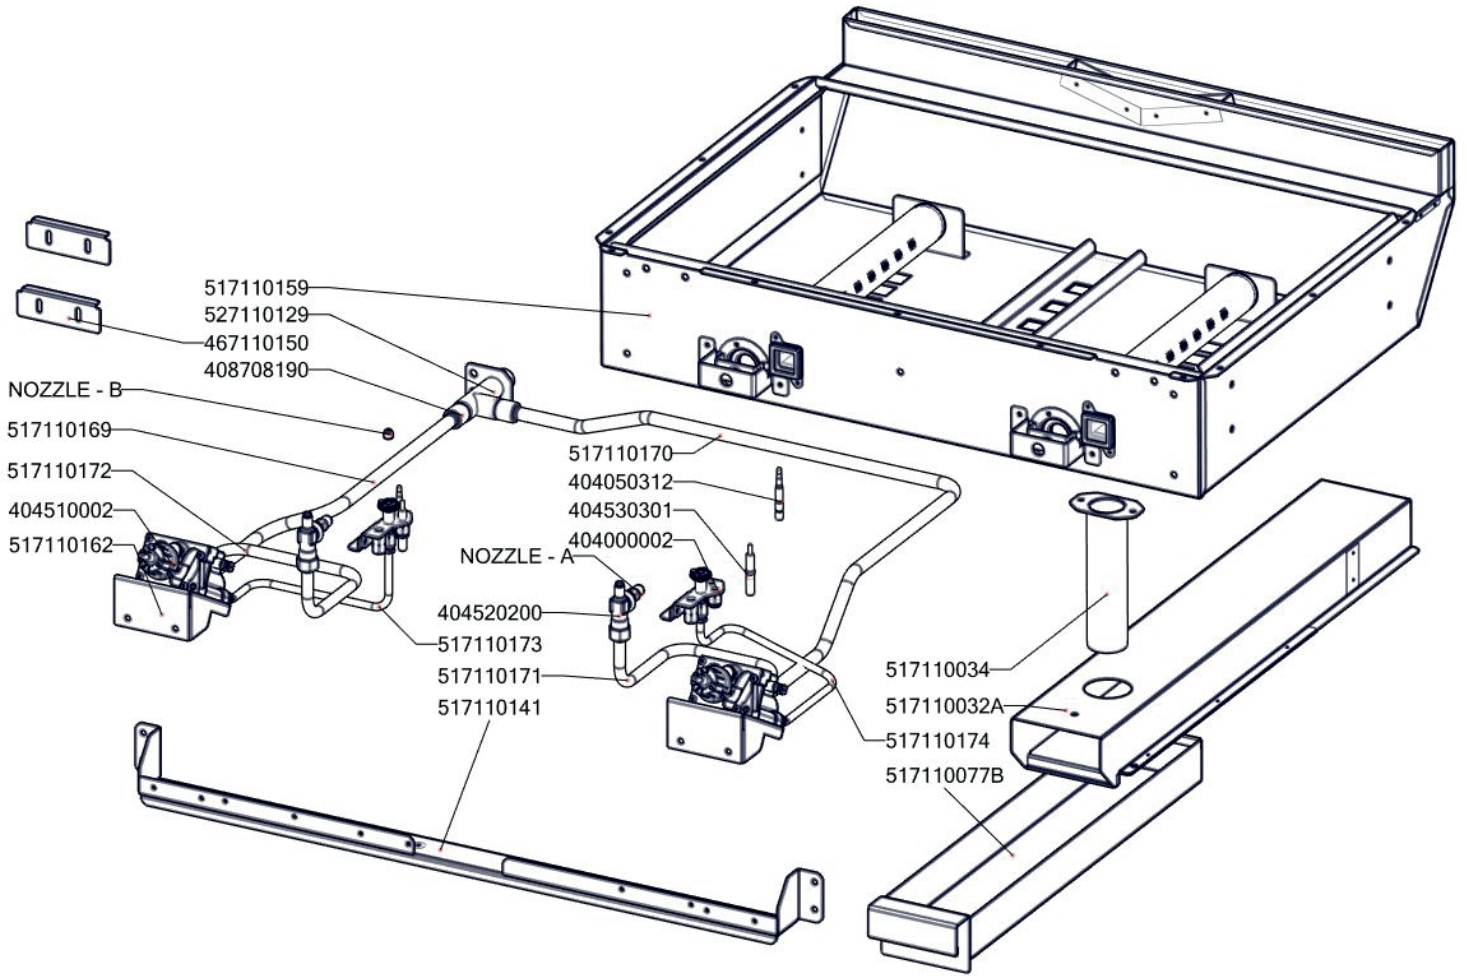

FTRC 780 G
2019_01

FTRC 780 G
2019_01
ND-A

FTRC 780 G
2019_01
ND-B

FTRC 780 G
2019_01

Item number	Item description
402590705	Regulační knoflík chrom L700 E
402590707	Podložka regulačního knoflíku L700 chrom
402594098	Samolep. etiketa se stupnicí FT-G L700
408700101	Rošt komínku L700 - posmaltovaný
407812200	Noha stavitelná nerez + nerez noha
408708892	Redukce SIT FT-G L700
404520064	Šroubení k soudku 10 mm
404520055	Šroubení k soudku 12 mm
404520062	Šroubení k soudku BR 120
404520061	Šroubení na termočlánek BR 120
404520060	Šroubení svíčka BR 120
404520050	Šroubení 6 mm BR-G
404547041	Tryska 51 pilotního hořáčku pro BR 120
404526000	Záslepka 3/8" EUROSIT
404000002	Hořáček pilotní 3 plameny BR 120
404530301	Svíčka zapalovací L 700
404520063	Soudek BR 120
404525100	Těsnící kroužek kohoutu FT-G prům.10 mm
404525120	Těsnící kroužek BR-G prům.12 mm
404520066	Matice - redukce 3/8" na M14x1,5
404520020	Matka převlečná BR-G prům.12 mm
404520000	Matka převlečná kohoutu FT-G prům. 10 mm
401540000	Piezozapalovač
401540001	Krytka piezozapalovače
404510002	Ventil plynový 630 EUROSIT 80 - 320°C
404520200	Kolínko trysky FT-G
404520100	Matka kolínka trysky FT-G
404050312	Termočlánek 600 M9x1 L700
402008351	Kabel k piezozapalovači ST/STP 700
404547180	Tryska č 1. vel. 180
467130003	GL70003 zadní výztuha GL780
467350011	NM70011 Dno modulu 780
467110026	FT70026 výztuha dna FT780
467350024	NM70024 Zadní kryt 780
467110150	FT70150 příchytka kapiláry SIT
467110158	FT70158 držák pilotu
451008750	FTG3618-kryt piezozap.
517190031	polotovar P70031 korpus L780
517110159	polotovar FT70159 hořáková komora 80
404000020	Hořák BR-90 G
404000324	Průzor hořákové komory - rám
404000325	Průzor hořákové komory - sklo