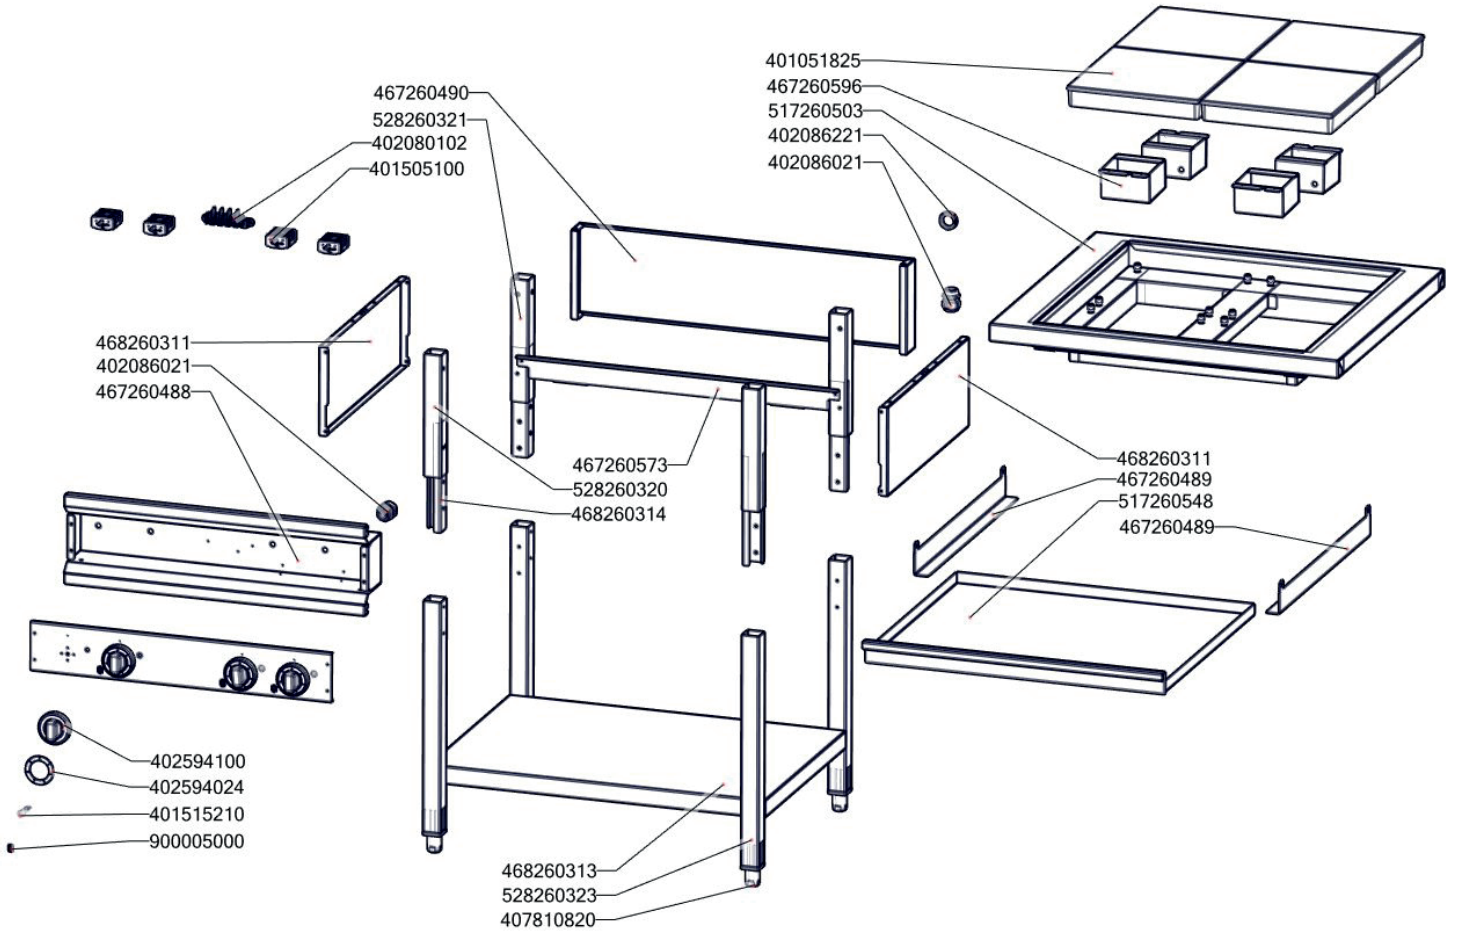

SPF 80 E
2015_10

SPF 80 E
2015_10

Kód	Popis položky
401051825	Plotýnka elektrická 300x300 3000 W
402080102	Svorkovnice 450 V / 41 A
401505100	Přepínač otočný SPE plastový - fastony
402594000	Regulační knoflík BR-E
402594024	Samolep. etiketa se stupnicí SP-E
900005000	Samolep. etiketa SP sporák 10x15mm
401515150	Kontrolka kulatá zelená LED
402086121	Kabelová vývodka přitlačná PG21
402080110	Klema zemnicí svorkovnice 400V
402086221	Matka vývodky PG 21
408612001	Pružina dveří E- tlačná
527260610	Matice k pancéřové hadici pr.12
408540017	Pojistný kroužek vnější 12 - ségrovka
407870101	Páska stahovací 3,6 x 290 mm
409085117	Hadice kov pr. 12,0x15,0
409085117	Hadice kov pr. 12,0x15,0
409085117	Hadice kov pr. 12,0x15,0
409085117	Hadice kov pr. 12,0x15,0
402005007	Vnitřní kabeláž H7
402005143	Vnitřní kabeláž H143
402005103	Vnitřní kabeláž H103
402006103	Vnitřní kabeláž M103
402007110	Vnitřní kabeláž Z110
402007103	Vnitřní kabeláž Z103
402008420	Kabel SPE 950mm
402010715	Kabel přívodní 400 V 2,7 m 5x4mm ²
467260596	SP70596 - Kryt konektoru SPL-ECO
468260311	SP80311 bočnice SPB
468260313	SP80313 police 80
467260488	SP70488 Panel SPL-70/80 ECO
467260489	SP70489 Vedení šuplíku SPL ECO
467260490	SP70490 Zadní kryt SPL 70/80 ECO
467260507	SP70507 Držák přívodního kabelu SPL ECO
467260573	SP70573 - Zadní výztuha SPL-70/80 ECO
518260430	polotovar SP80430 noha horní L s maticemi
528260320	polotovar SP80342 noha horní L
518260431	polotovar SP80431 noha horní P s maticemi
528260321	polotovar SP80343 noha horní P
518260432	polotovar SP80432 noha spodní L s maticemi
528260322	polotovar SP80344 noha spodní L
407810820	Nožička-štelovací 40x40 EPS-šedá
518260433	polotovar SP80433 noha spodní P s maticemi
528260323	polotovar SP80345 noha spodní P