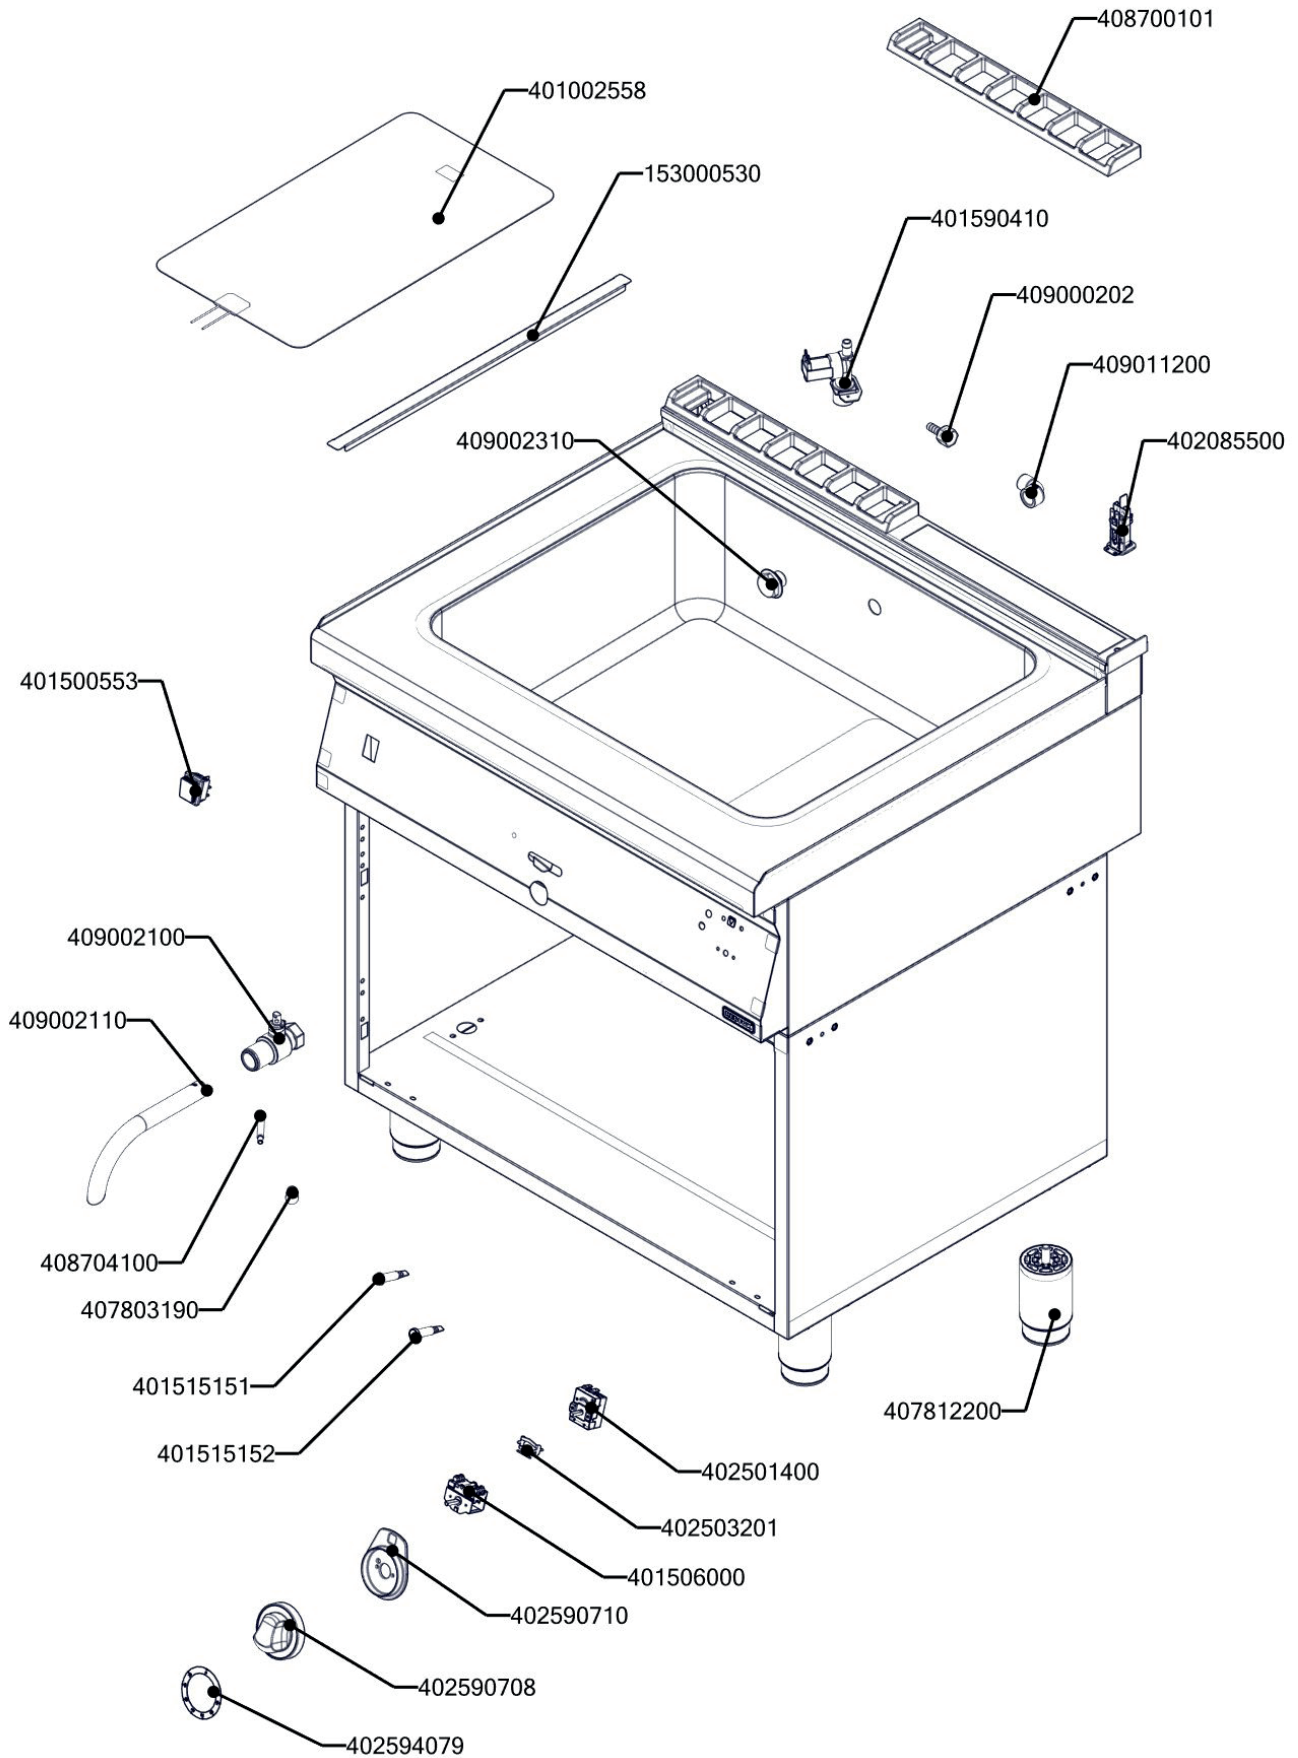

REDFOX 700  
BM 70/80 E\_1  
2022\_05

REDFOX 700  
BM 70/80 E\_1  
2022\_05

Kód	Název
401002558	Topné těleso silikonové 1600W/230V 470x269 L=550 mm
402590710	Podložka regulačního knoflíku RF-900 mat
402590708	Regulační knoflík RF-900 mat E
402594079	Samolep. etiketa se stupnicí BM-E REDFOX
402594046	Samolepící značka - šipka REDFOX
408700101	Rošt komínku L700 - posmaltovaný
401506000	Vypínač otočný k termostatu 60 - 310°C BR
402501400	Termostat pracovní 30-90°C BM
401515151	Kontrolka kulatá zelená LED L700
401515152	Kontrolka kulatá bílá LED L700
401500553	Spínač černý bez potisku IP65
409002100	Kohout výpustný FE 10 - tělo
408704100	Páka výpustného kohoutu
407803190	Madlo páky výpustného kohoutu
401590410	Elektroventil 1-cestný 180°