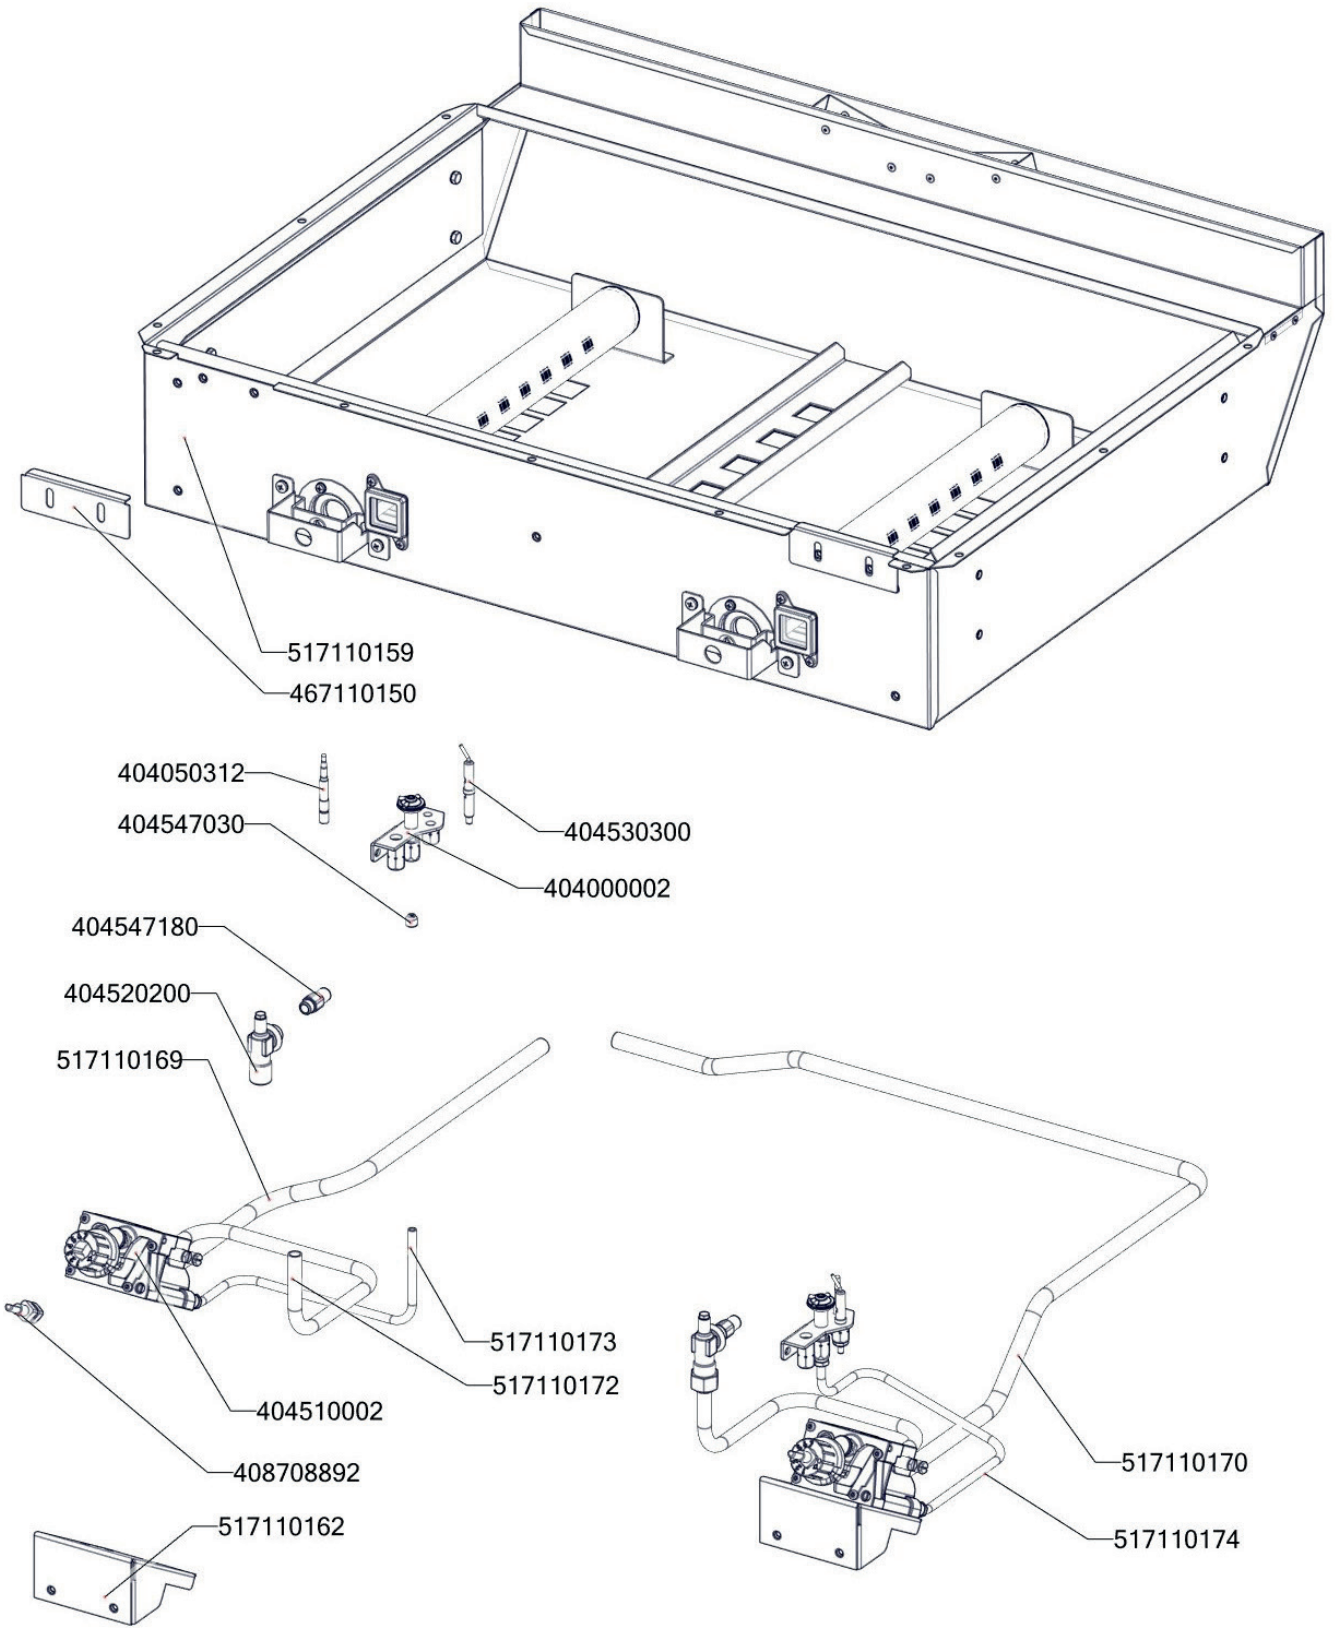

FTHC 780 G
2019_01

FTHC 780 G
2019_01
ND-A

FTHC 780 G
2019_01
ND-B

FTHC 780 G
2019_01

Item number	Item description
402590705	Regulační knoflík chrom L700 E
402590707	Podložka regulačního knoflíku L700 chrom
402594098	Samolep. etiketa se stupnicí FT-G L700
408700101	Rošt komínku L700 - posmaltovaný
407812200	Noha stavitelná nerez + nerez noha
408708892	Redukce SIT FT-G L700
404520064	Šroubení k soudku 10 mm
404520055	Šroubení k soudku 12 mm
404520062	Šroubení k soudku BR 120
404520061	Šroubení na termočlánek BR 120
404520060	Šroubení svíčka BR 120
404520050	Šroubení 6 mm BR-G
404526000	Záslepka 3/8" EUROSIT
404000002	Hořáček pilotní 3 plameny BR 120
404530301	Svíčka zapalovací L 700
404520063	Soudek BR 120
404525100	Těsnící kroužek kohoutu FT-G prům.10 mm
404525120	Těsnící kroužek BR-G prům.12 mm
404520066	Matice - redukce 3/8" na M14x1,5
404520020	Matka převlečná BR-G prům.12 mm
404520000	Matka převlečná kohoutu FT-G prům. 10 mm
401540000	Piezozapalovač
401540001	Krytka piezozapalovače
404510002	Ventil plynový 630 EUROSIT 80 - 320°C
404520200	Kolínko trysky FT-G
404520100	Matka kolínka trysky FT-G
404050312	Termočlánek 600 M9x1 L700
402008351	Kabel k piezozapalovači ST/STP 700
404547041	Tryska 51 pilotního hořáčku pro BR 120
404547180	Tryska č 1. vel. 180
467130003	GL70003 zadní výztuha GL780
467350011	NM70011 Dno modulu 780
467110026	FT70026 výztuha dna FT780
467350024	NM70024 Zadní kryt 780
467110150	FT70150 příchytka kapiláry SIT
467110158	FT70158 držák pilotu
451008750	FTG3618-kryt piezozap.
517190031	polotovar P70031 korpus L780
517110159	polotovar FT70159 hořáková komora 80
404000020	Hořák BR-90 G
404000324	Průzor hořákové komory - rám
404000325	Průzor hořákové komory - sklo