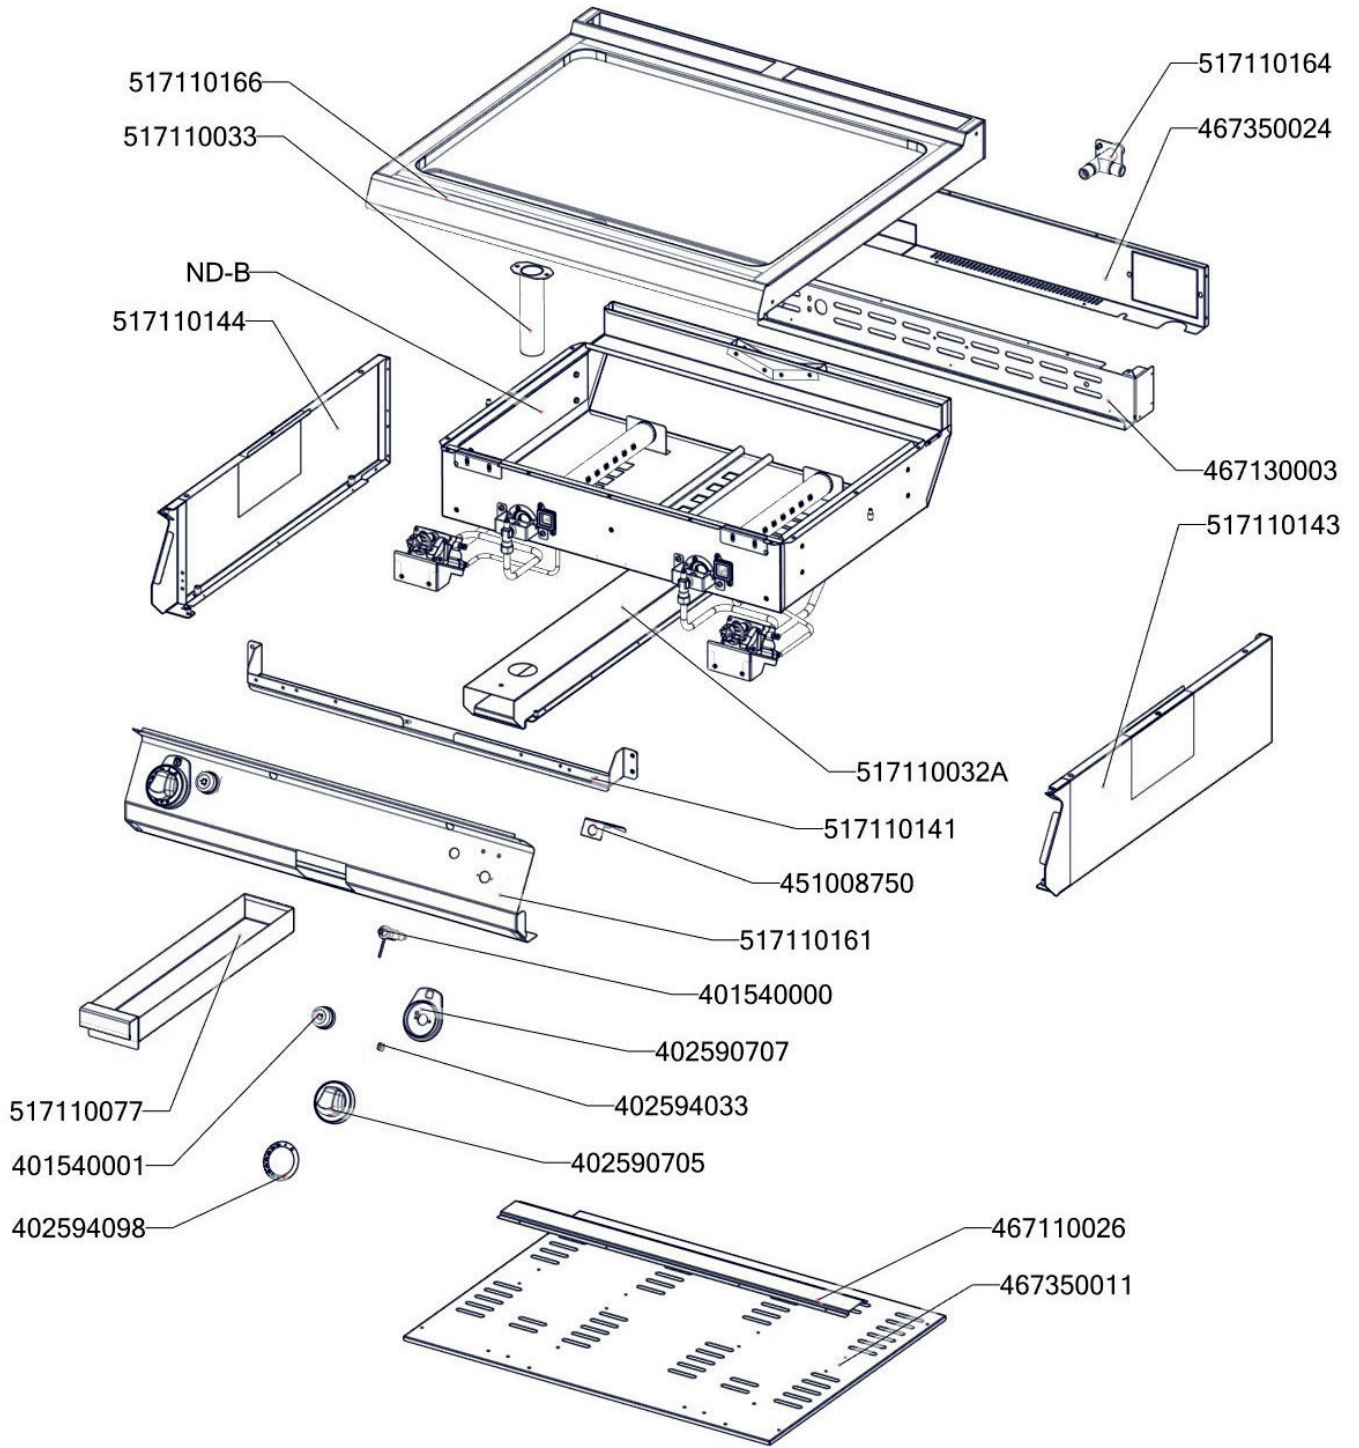

FTHC 780 G
2019_01

FTHC 780 G
2019_01
ND-A

FTHC 780 G
2019_01
ND-B

FTHC 780 G
2019_01

Item number	Item description
402590705	Regulační knoflík chrom L700 E
402590707	Podložka regulačního knoflíku L700 chrom
402594098	Samolep. etiketa se stupnicí FT-G L700
408700101	Rošt komínku L700 - posmaltovaný
407812200	Noha stavitelná nerez + nerez noha
408708892	Redukce SIT FT-G L700
404520064	Šroubení k soudku 10 mm
404520055	Šroubení k soudku 12 mm
404520062	Šroubení k soudku BR 120
404520061	Šroubení na termočlánek BR 120
404520060	Šroubení svíčka BR 120
404520050	Šroubení 6 mm BR-G
404526000	Záslepka 3/8" EUROSIT
404000002	Hořáček pilotní 3 plameny BR 120
404530301	Svíčka zapalovací L 700
404520063	Soudek BR 120
404525100	Těsnící kroužek kohoutu FT-G prům.10 mm
404525120	Těsnící kroužek BR-G prům.12 mm
404520066	Matice - redukce 3/8" na M14x1,5
404520020	Matka převlečná BR-G prům.12 mm
404520000	Matka převlečná kohoutu FT-G prům. 10 mm
401540000	Piezozapalovač
401540001	Krytka piezozapalovače
404510002	Ventil plynový 630 EUROSIT 80 - 320°C
404520200	Kolínko trysky FT-G
404520100	Matka kolínka trysky FT-G
404050312	Termočlánek 600 M9x1 L700
402008351	Kabel k piezozapalovači ST/STP 700
404547041	Tryska 51 pilotního hořáčku pro BR 120
404547180	Tryska č 1. vel. 180
467130003	GL70003 zadní výztuha GL780
467350011	NM70011 Dno modulu 780
467110026	FT70026 výztuha dna FT780
467350024	NM70024 Zadní kryt 780
467110150	FT70150 příchytka kapiláry SIT
467110158	FT70158 držák pilotu
451008750	FTG3618-kryt piezozap.
517190031	polotovar P70031 korpus L780
517110159	polotovar FT70159 hořáková komora 80
404000020	Hořák BR-90 G
404000324	Průzor hořákové komory - rám
404000325	Průzor hořákové komory - sklo