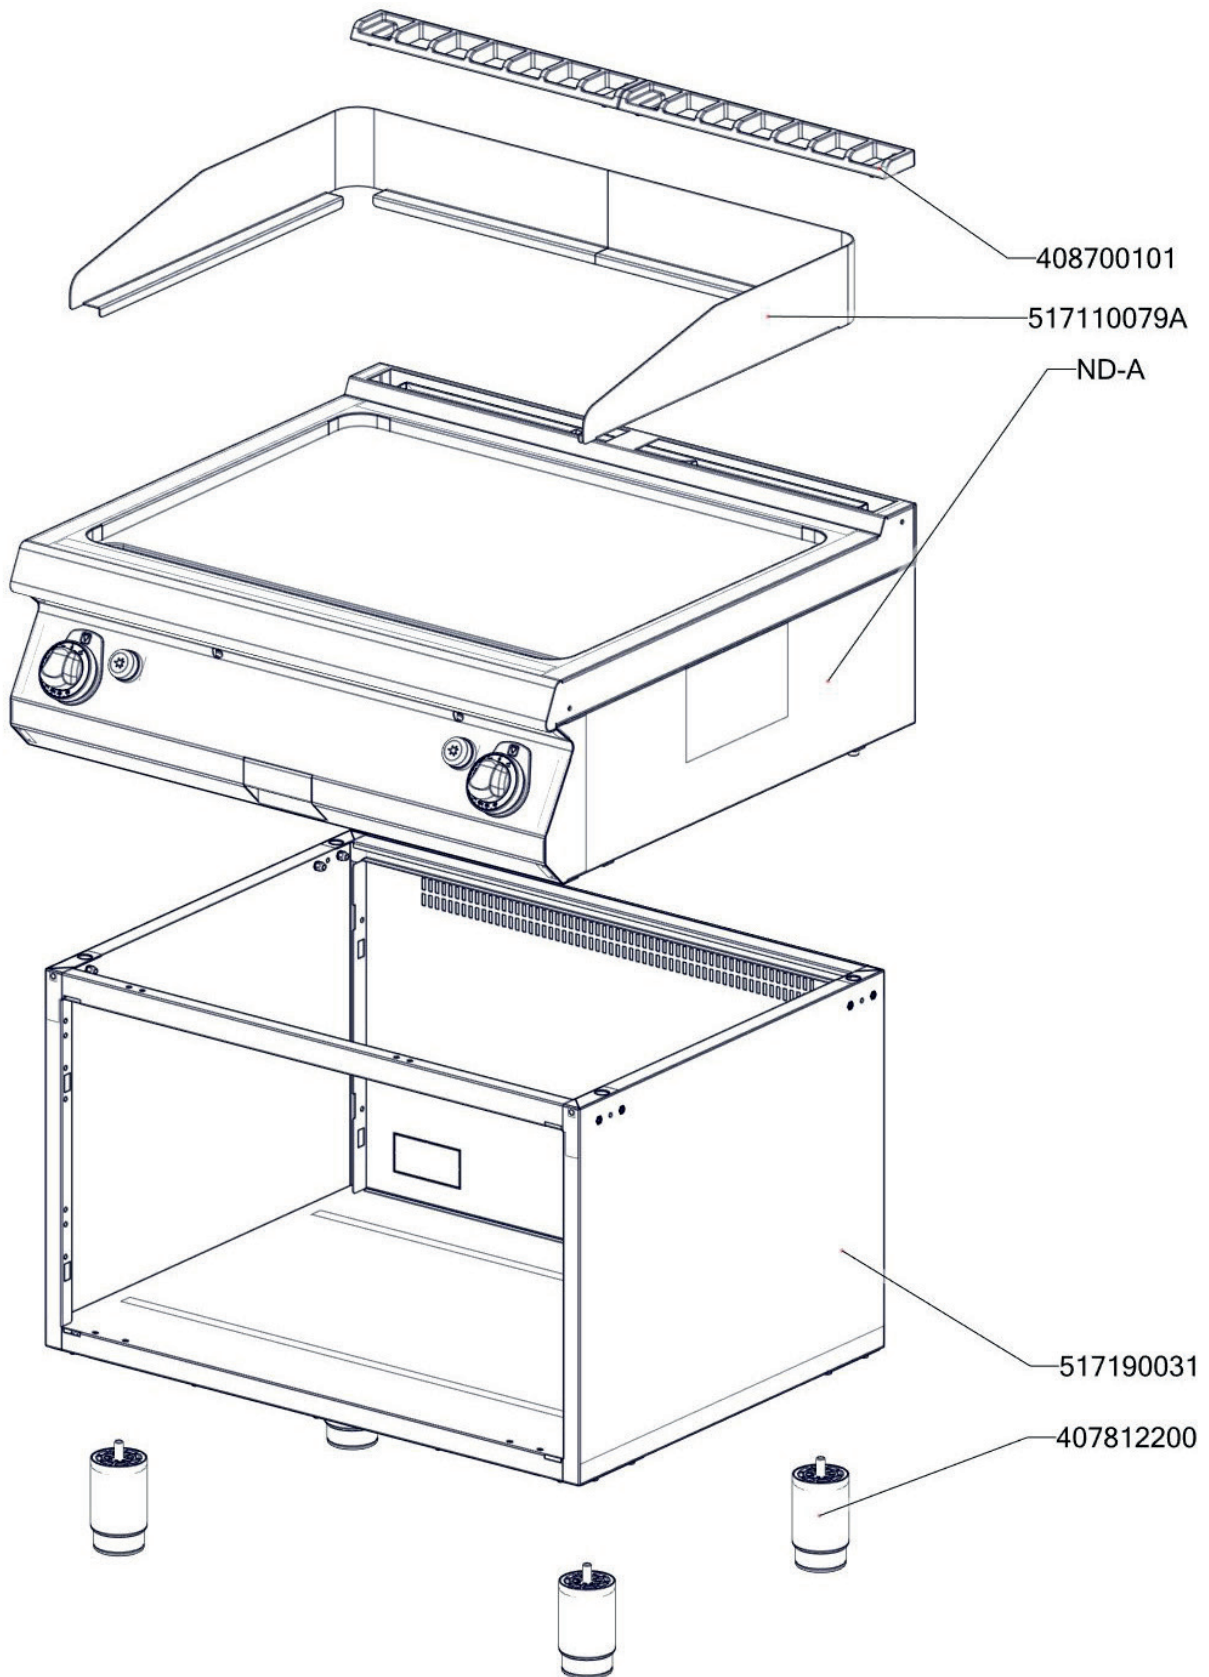

FTHC 780 G
2019_01

FTHC 780 G
2019_01
ND-A

FTHC 780 G
2019_01
ND-B

FTHC 780 G
2019_01

Item number	Item description
402590705	Regulační knoflík chrom L700 E
402590707	Podložka regulačního knoflíku L700 chrom
402594098	Samolep. etiketa se stupnicí FT-G L700
408700101	Rošt komínku L700 - posmaltovaný
407812200	Noha stavitelná nerez + nerez noha
408708892	Redukce SIT FT-G L700
404520064	Šroubení k soudku 10 mm
404520055	Šroubení k soudku 12 mm
404520062	Šroubení k soudku BR 120
404520061	Šroubení na termočlánek BR 120
404520060	Šroubení svíčka BR 120
404520050	Šroubení 6 mm BR-G
404526000	Záslepka 3/8" EUROSIT
404000002	Hořáček pilotní 3 plameny BR 120
404530301	Svíčka zapalovací L 700
404520063	Soudek BR 120
404525100	Těsnící kroužek kohoutu FT-G prům.10 mm
404525120	Těsnící kroužek BR-G prům.12 mm
404520066	Matice - redukce 3/8" na M14x1,5
404520020	Matka převlečná BR-G prům.12 mm
404520000	Matka převlečná kohoutu FT-G prům. 10 mm
401540000	Piezozapalovač
401540001	Krytka piezozapalovače
404510002	Ventil plynový 630 EUROSIT 80 - 320°C
404520200	Kolínko trysky FT-G
404520100	Matka kolínka trysky FT-G
404050312	Termočlánek 600 M9x1 L700
402008351	Kabel k piezozapalovači ST/STP 700
404547041	Tryska 51 pilotního hořáčku pro BR 120
404547180	Tryska č 1. vel. 180
467130003	GL70003 zadní výztuha GL780
467350011	NM70011 Dno modulu 780
467110026	FT70026 výztuha dna FT780
467350024	NM70024 Zadní kryt 780
467110150	FT70150 příchytka kapiláry SIT
467110158	FT70158 držák pilotu
451008750	FTG3618-kryt piezozap.
517190031	polotovar P70031 korpus L780
517110159	polotovar FT70159 hořáková komora 80
404000020	Hořák BR-90 G
404000324	Průzor hořákové komory - rám
404000325	Průzor hořákové komory - sklo