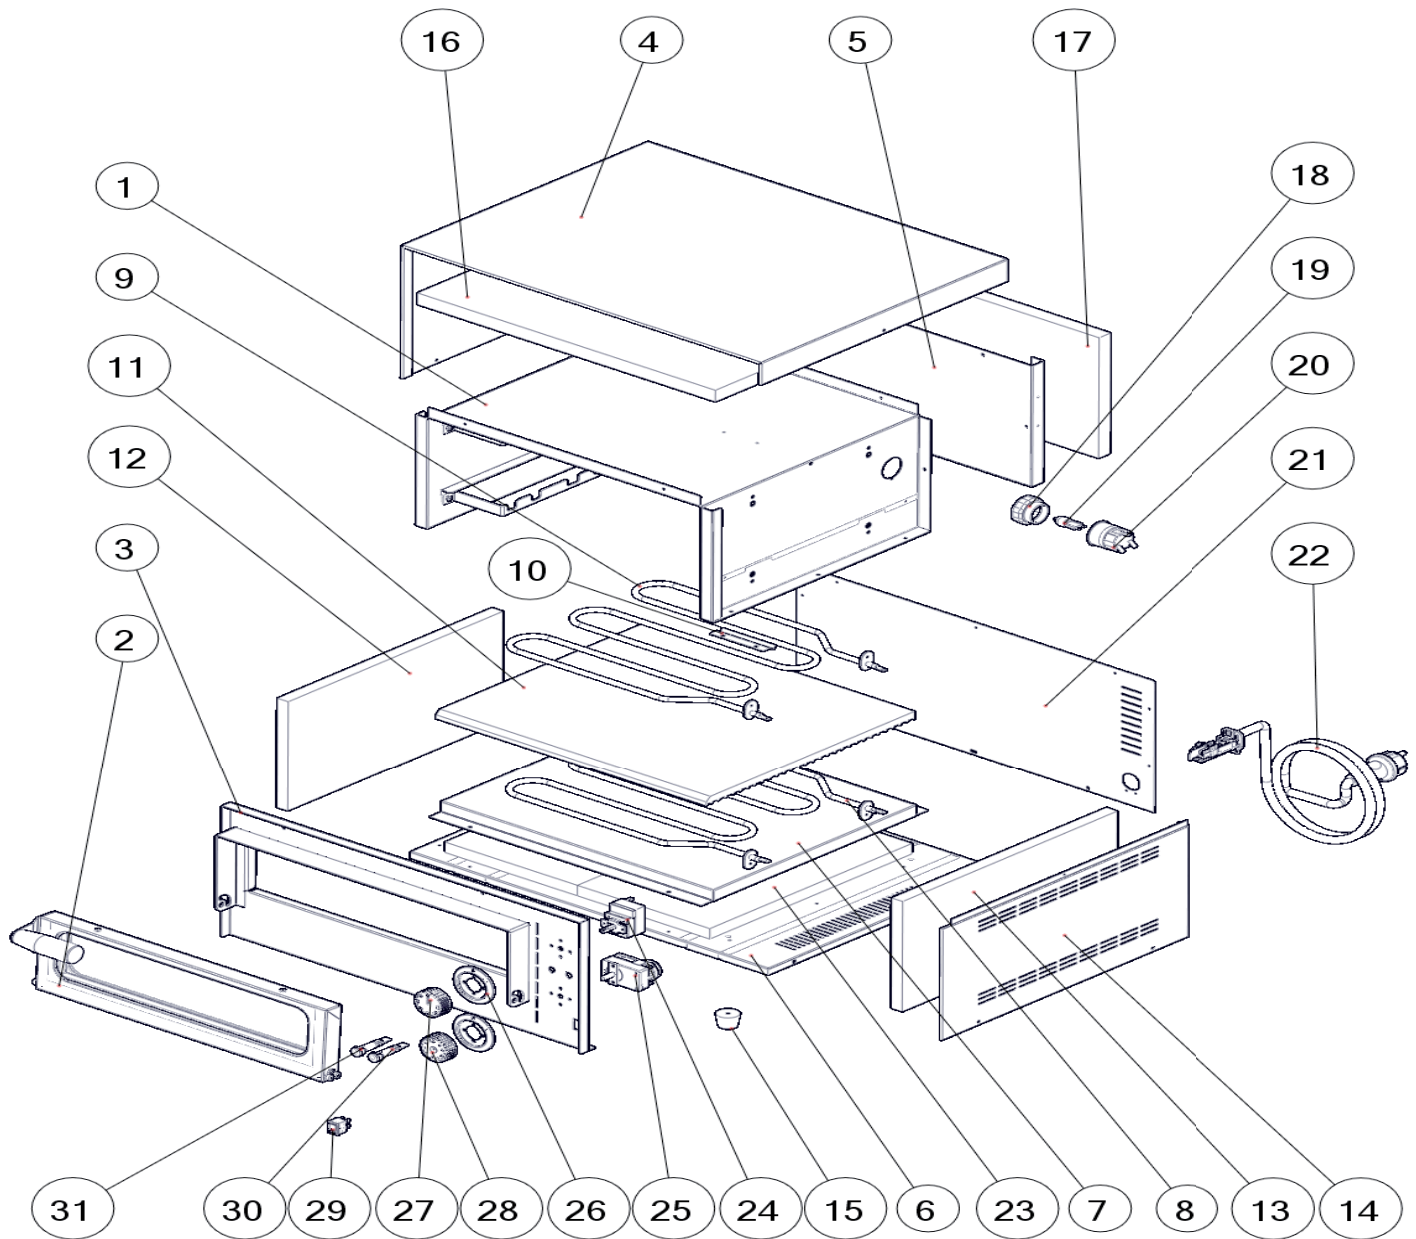

FP-37 R

FP-37 R

FP - 37 R	
Pozice	Kód
1	504503050
2	504503010
3	504503040
4	454500380
5	454500480
6	504500260
7	454500580
8	401051001
9	401031001
10	450503500
11	407600100
12	407502120
13	407502120
14	454500400
15	407810000
16	407502115
17	407502121
18	407860008
19	401600120
20	401600110
21	454500440
22	500113500
23	407502116
24	402503000
25	401550010
26	402595001
27	402593000
28	402590770
29	401500556
30	401515210
31	401515100

Exploded view

TABLE A: LABELS

MODEL	CODE	NOTE
VT	402594273	
TO - 940	402594234	Switch
TO - 940	402594235	Timer
TO - 960	402594234	Switch
TO - 960	402594235	Timer
TO - 920	402594233	Switch
TO - 920	402594235	Timer
TO - 930	402594233	Switch
TO - 930	402594235	Timer
VEC	402594241	
PM - LTF	402594244	
KD	402594243	
FP - 36	402594237	
FP - 66		
FP - 37		
FP - 67		
FT	402594247	
PD		
PM		
PS		
FP - 38		
FP - 68		
FE	402594272	
BM	402594236	
BMV		
HD		
WE		
WEV		
OTS		
UH		
BM-D	402594271	
SE		
CW		
GV		