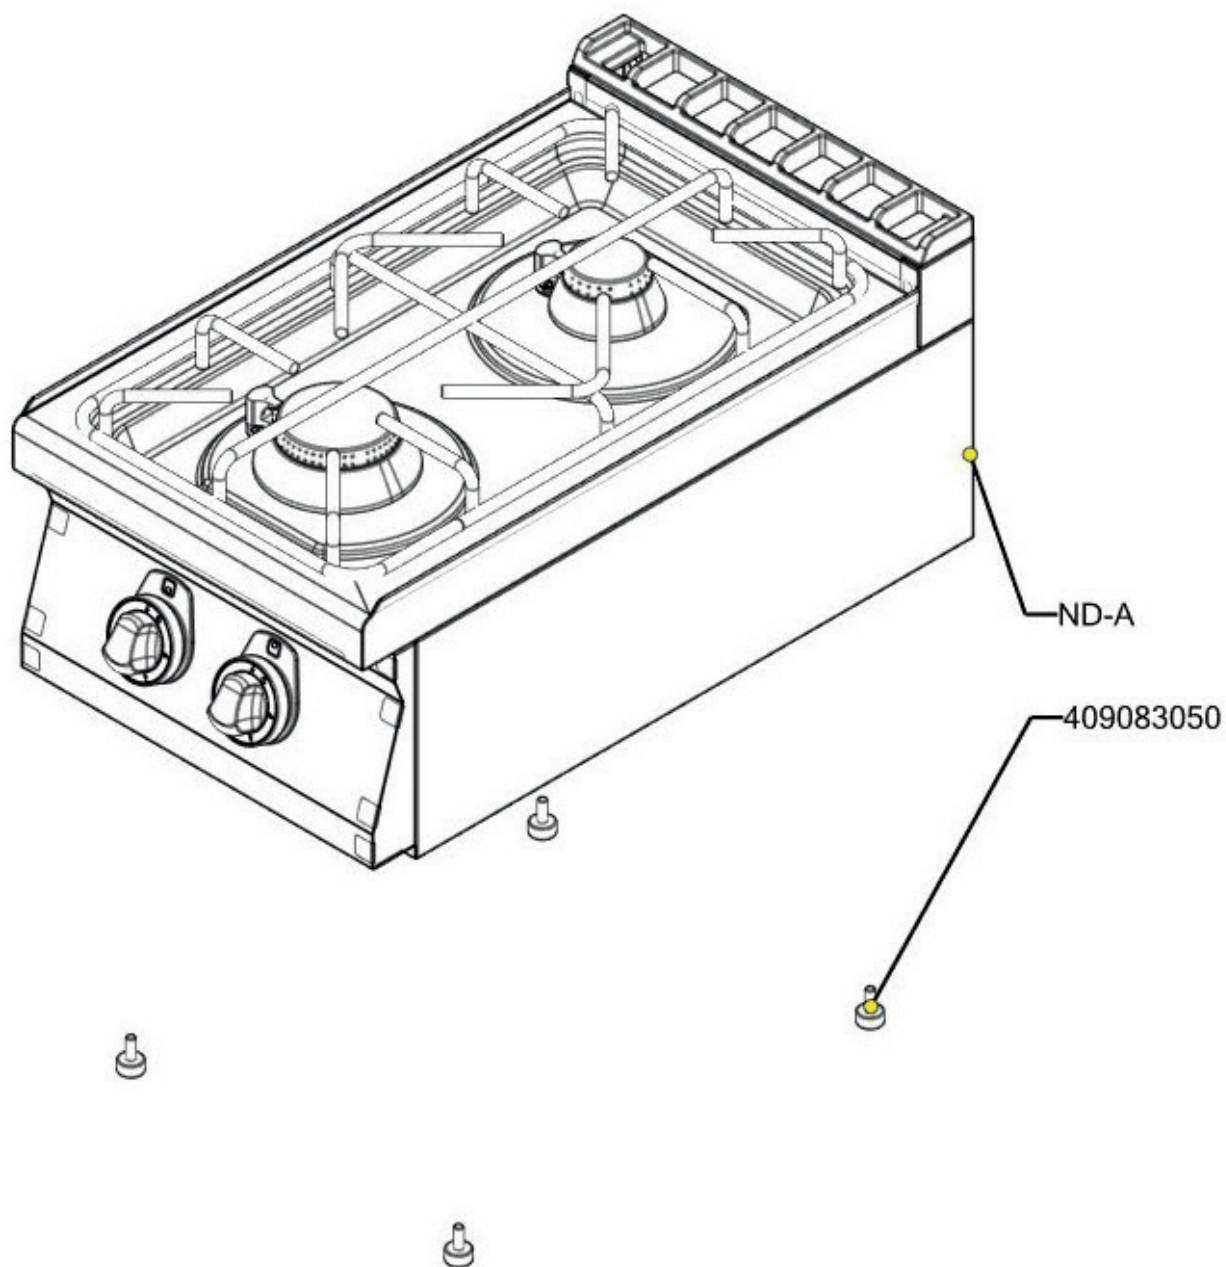

SP 70/04 G  
2019\_02

SP 70/04 G ND-A  
2019\_02

SP 70/04 G  
2019\_02

Item number	Item description
404000402	Koleno hořáku ARC S651 "D" 4.5 kW
404000407	O - kroužek S651
404000406	Držák trysky ARC S651
402525182	Těsnící kroužek ARC 04 - 10 mm
401100017	Tryska č 4. vel. 150
401100041	Tryska č 4. vel. 195
402525181	Převlečná matice ARC 04 - 10 mm
404000405	Koleno hořáku ARC S651 "E" 7.5 kW
404000427	Pilot ARC S651 TK - blok
404000410	Pilot ARC S651 - těsnění
404000413	Pilot ARC S651 - matice termočláčku
404520050	Šroubení 6 mm BR-G
404000411	Pilot ARC S651 - mezikus
402525148	Tělo pilotního hořáku ARC s tryskou 40
404000408	Termočlánek ARC S651 L=750
404000412	Pilot ARC S651 - regulace vzduchu
402590710	Podložka regulačního knoflíku RF-900 mat
402590709	Regulační knoflík RF-900 mat G
404000419	Tělo hořáku ARC S651 TK "C"
404000417	Tělo hořáku ARC S651 TK "D"
408014077	Rošt drátěný SP(B)G RF700
404000418	Rozprašovač hořáku ARC S651 TK "C"
404000416	Rozprašovač hořáku ARC S651 TK "D"
404500120	Kohout plynový - se svorkou + pilot
408713200	Flexi trubka pr.10, L-400mm
408713203	Flexi trubka pr.6, L-600mm
408713204	Flexi trubka pr.6, L-300mm
402594256	Samolep. etiketa se stupnicí SP-G L900 REDFOX
408700101	Rošt komínku L700 - posmaltovaný
404520000	Matka převlečná kohoutu FT-G prům. 10 mm
467220057	PP70057 - bok modulu levý
467220015	PP70015 - bok modulu pravý
467220010	PP70010 - dno modulu
467220008	PP70008 - výztuha modulu zadní
467330085	VT70085 - kryt zadní horní 40_RF
517110272	polotovár FT70272 - zadní panel
467110271	FT70271 - zadní panel
467110268	FT70268 - bok komínku pravý
467110269	FT70269 - bok komínku levý
457509961	CF9061 - zadní panel - pojistka
527260830	SP70830 Trubka přívodní SP-70/04G TZ
517261181	polotovár SP71181 deska čišťená