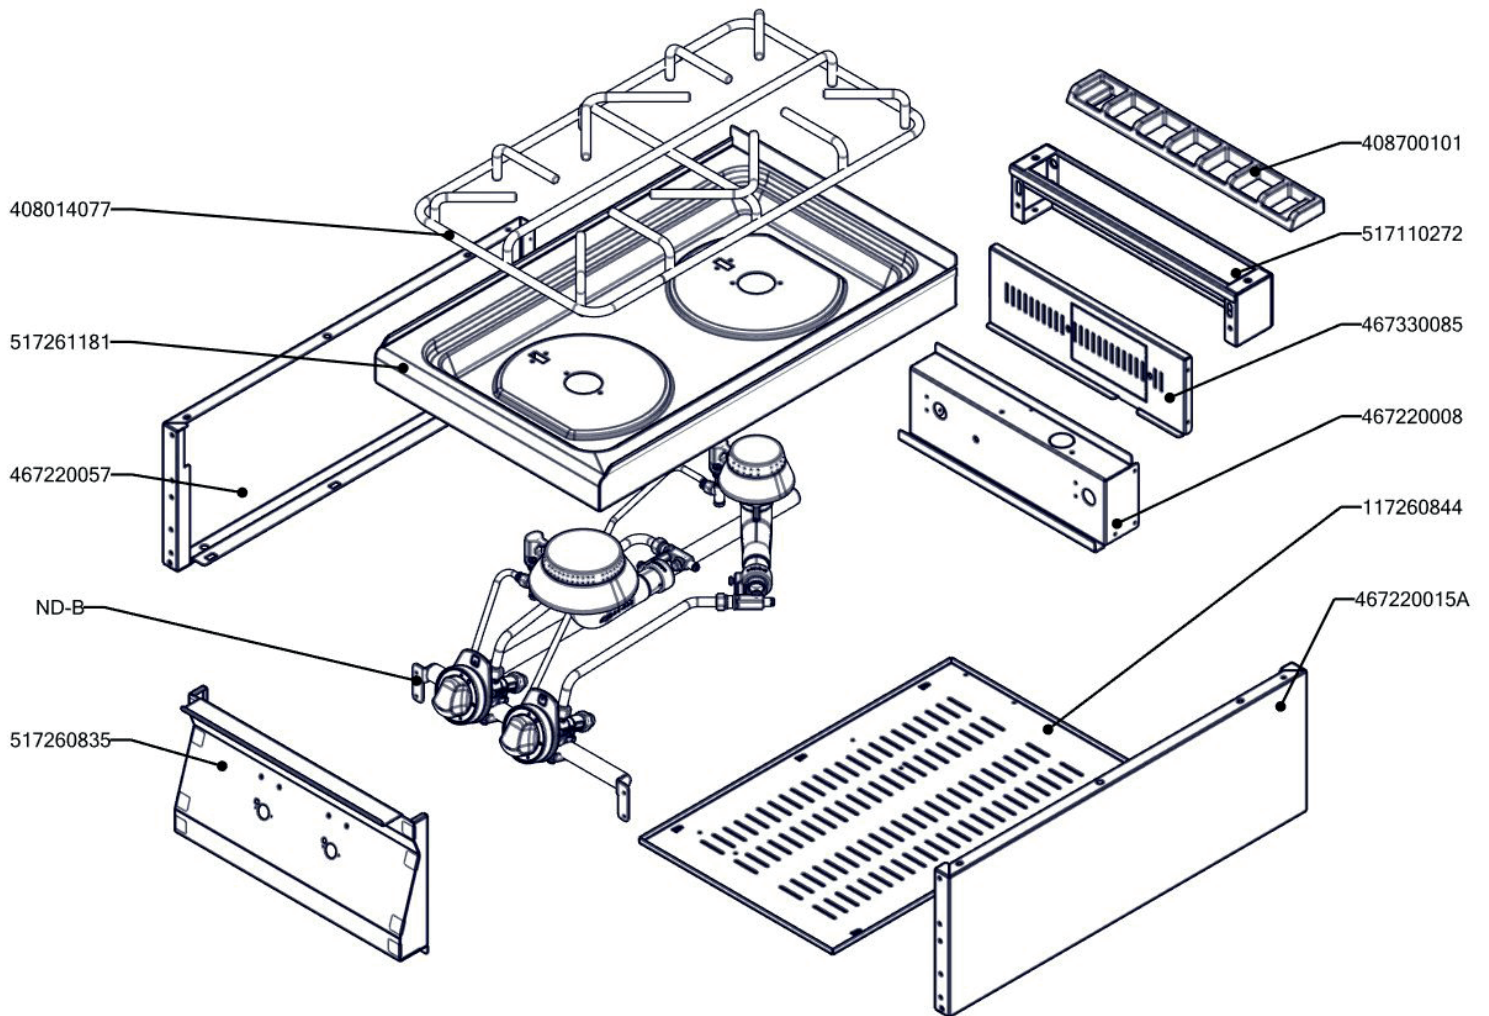

SP 70/04 G  
2019\_02

SP 70/04 G ND-A  
2019\_02

SP 70/04 G  
2019\_02

Item number	Item description
404000402	Koleno hořáku ARC S651 "D" 4.5 kW
404000407	O - kroužek S651
404000406	Držák trysky ARC S651
402525182	Těsnící kroužek ARC 04 - 10 mm
401100017	Tryska č 4. vel. 150
401100041	Tryska č 4. vel. 195
402525181	Převlečná matice ARC 04 - 10 mm
404000405	Koleno hořáku ARC S651 "E" 7.5 kW
404000427	Pilot ARC S651 TK - blok
404000410	Pilot ARC S651 - těsnění
404000413	Pilot ARC S651 - matice termočláčku
404520050	Šroubení 6 mm BR-G
404000411	Pilot ARC S651 - mezikus
402525148	Tělo pilotního hořáku ARC s tryskou 40
404000408	Termočlánek ARC S651 L=750
404000412	Pilot ARC S651 - regulace vzduchu
402590710	Podložka regulačního knoflíku RF-900 mat
402590709	Regulační knoflík RF-900 mat G
404000419	Tělo hořáku ARC S651 TK "C"
404000417	Tělo hořáku ARC S651 TK "D"
408014077	Rošt drátěný SP(B)G RF700
404000418	Rozprašovač hořáku ARC S651 TK "C"
404000416	Rozprašovač hořáku ARC S651 TK "D"
404500120	Kohout plynový - se svorkou + pilot
408713200	Flexi trubka pr.10, L-400mm
408713203	Flexi trubka pr.6, L-600mm
408713204	Flexi trubka pr.6, L-300mm
402594256	Samolep. etiketa se stupnicí SP-G L900 REDFOX
408700101	Rošt komínku L700 - posmaltovaný
404520000	Matka převlečná kohoutu FT-G prům. 10 mm
467220057	PP70057 - bok modulu levý
467220015	PP70015 - bok modulu pravý
467220010	PP70010 - dno modulu
467220008	PP70008 - výztuha modulu zadní
467330085	VT70085 - kryt zadní horní 40_RF
517110272	polotovár FT70272 - zadní panel
467110271	FT70271 - zadní panel
467110268	FT70268 - bok komínku pravý
467110269	FT70269 - bok komínku levý
457509961	CF9061 - zadní panel - pojistka
527260830	SP70830 Trubka přívodní SP-70/04G TZ
517261181	polotovár SP71181 deska čišťená