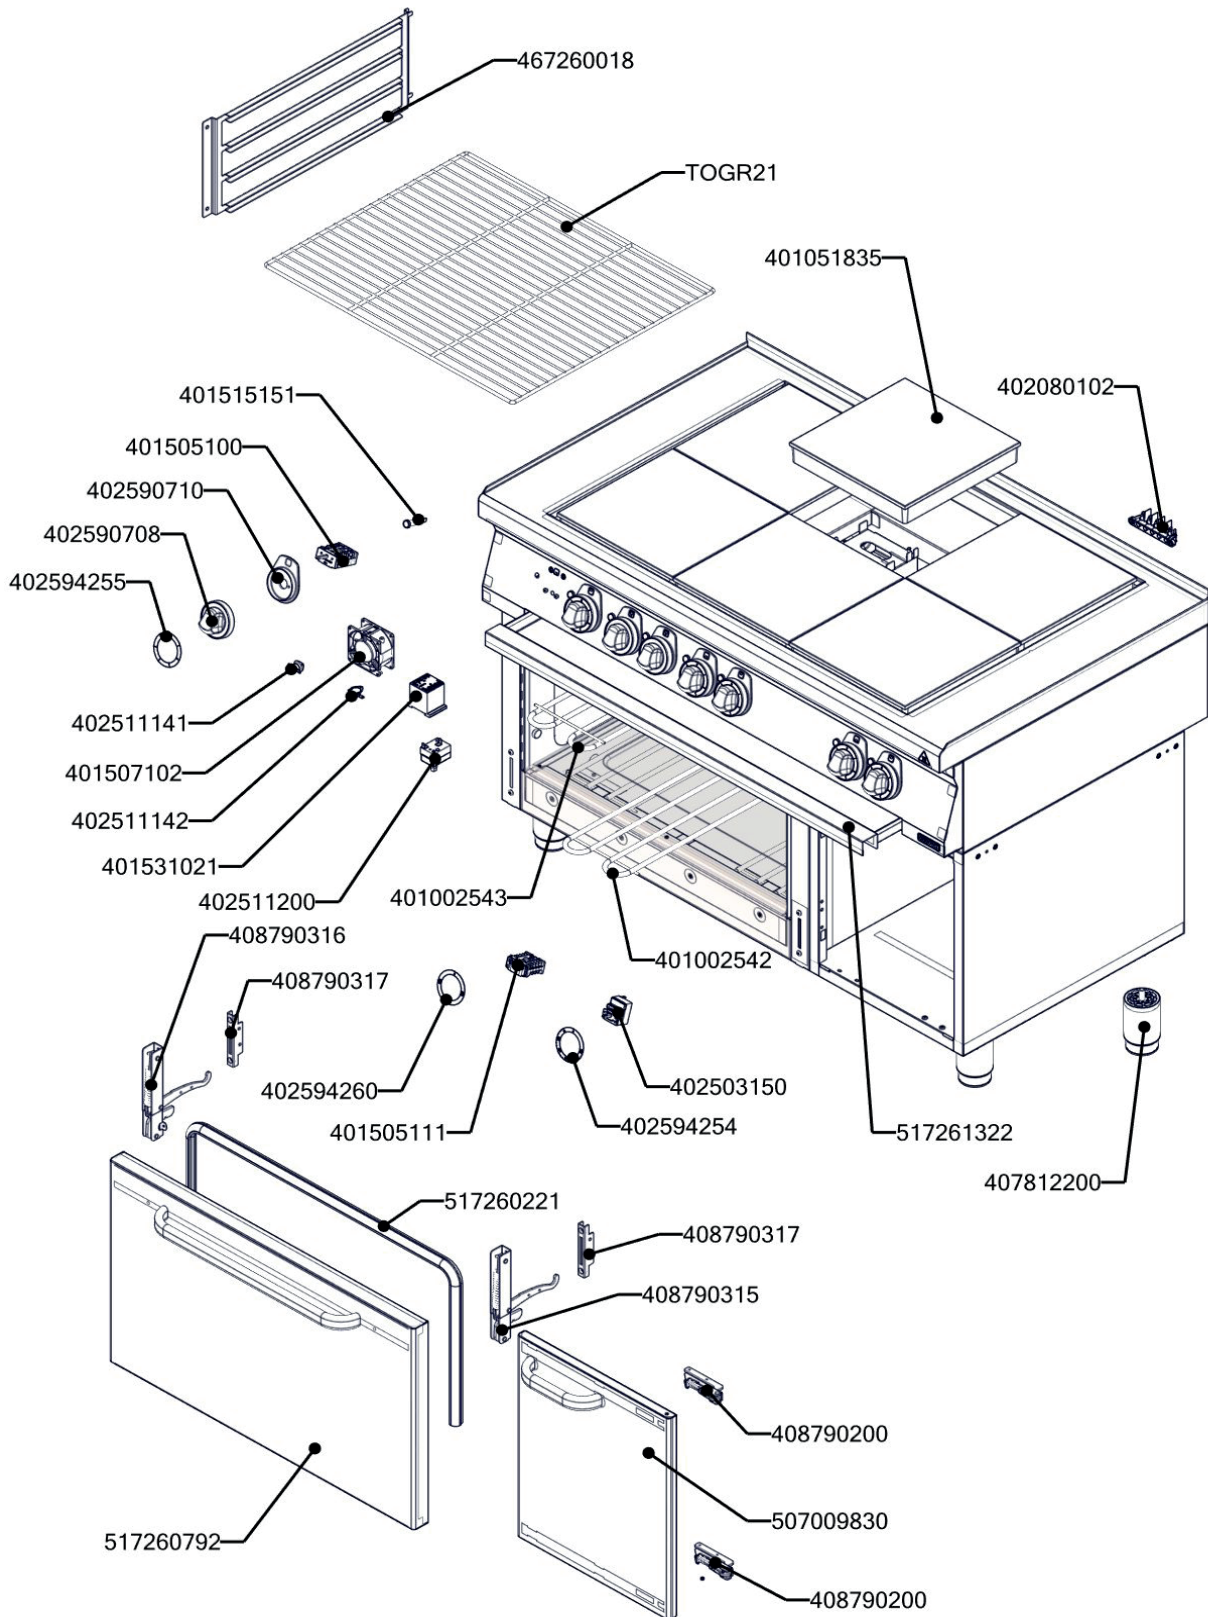

SPLT 70/120 21 E
2021_04

SPLT 70/120 21 E
2021_04

Item number	Item description
407812200	Noha stavitelná nerez + nerez noha
402590710	Podložka regulačního knoflíku RF-900 mat
402590708	Regulační knoflík RF-900 mat E
401051835	Plotýnka elektrická 300x300 2500 W
401515151	Kontrolka kulatá zelená LED L700
401505100	Přepínač otočný SPE plastový - fastony
402594255	Samolep. etiketa se stupnicí SP-E L900 REDFOX
402594045	Samolepící značka - sporák REDFOX
517261322	polotovár SP71322 - šuplík SPL 70/120 E - bodovaný
402080102	Svorkovnice 450 V / 41 A
408790315	Pant trouby CF - pravý
408790316	Pant trouby CF - levý
402594046	Samolepící značka - šipka REDFOX
402594254	Samolep. etiketa se stupnicí FT-E L900 REDFOX
401515152	Kontrolka kulatá bílá LED L700
TOGR21	Rošt nerezový GN 2/1
408790317	Pant trouby CF - kladka
517260792	polotovár SP70792 Dveře komplet SPT-70_80
401002543	Topné těleso trouby L700 - 900 W
401002542	Topné těleso trouby L700 - 1500 W
401531021	Stykač 20A AC-1, 11BG09T4A240 LOVATO
402594260	Samolep. etiketa trouba - E L900 REDFOX
402503150	Termostat pracovní 50-300°C 1 fáz. PT
402511200	Termostat pojistný 360°C 1 fáz. PT, BR-G
402511141	Termostat pracovní bimetalový 57-63°C 1fáz
402511142	Termostat pojistný bimetalový 90°C 1fáz.
401507102	Ventilátor 80x80x36mm 230V 1fáz.
401505111	Přepínač otočný CF - 4 polohy
467260018	SP70018 zásuv trouby SPTG 780
517260221	polotovár SP70221 těsnění trouby SPT-780-21
507009830	polotovár PP 9010P dveře pravé
408790200	Pant dveří podestavby