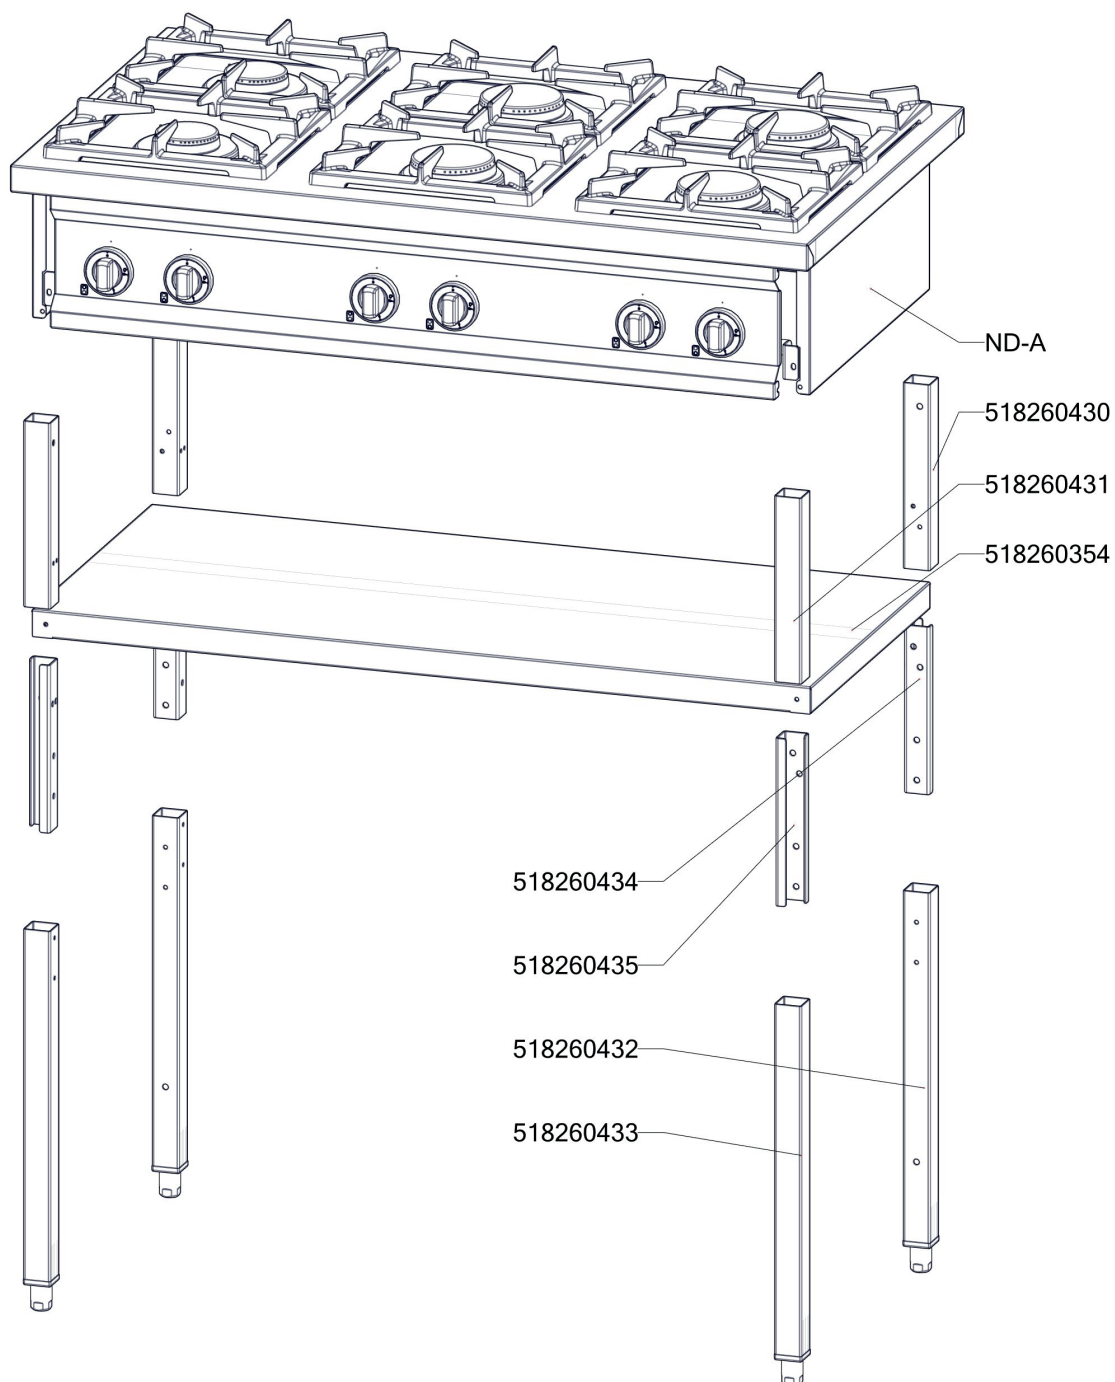

SPF 120 G  
2015\_10

SPF 120 G  
2015\_10  
ND-A

SPF 120 G  
2015\_10  
ND-B

SPF 120 G  
2015\_10

Kód	Popis položky
900005000	Samolep. etiketa SP sporák 10x15mm
408701101	Rošt litinový pro ARC hořáky L 700
402594025	Samolep. etiketa se stupnicí SP-G
402594100	Regulační knoflík BR-G
404500142	Kohout plynový ARC L 700 04 svorka+2 šrouby
404000175	Rozprašovač hořáku ARC S04 "D" 6.0-7.0 kW
404000176	Tělo hořáku ARC S04 "D" 6.0-7.0 kW
404000177	Trubka hořáku ARC S04 "D" 6.0-7.0 kW
404000178	Držák trysky ARC S04 - 8 mm
404000179	Těsnící kroužek ARC S04 - 8 mm
404000204	Hořák SPG 3,0 - 3,6 kW- těsnící kroužek
404000180	Převlečná matice ARC S04 - 8 mm
404000264	Kohout plynový SPG 3,0 - 3,6kW - převlečná matice
404000181	Termočlánek ARC S04 - L=600 mm M9x1
404000182	Matice termočlátku ARC S04
404000183	Rozprašovač hořáku ARC S04 "C" 3.5-4.0 kW
404000184	Tělo hořáku ARC S04 "C" 3.5-4.0 kW
404000185	Trubka hořáku ARC S04 "C" 3.5-4.0 kW
404000413	Pilot ARC S651 - matice termočlátku
404000213	Tryska č.8 vel. 150
404000212	Tryska č.8 vel. 205
468260311	SP80311 bočnice SPB
468260328	SP80328 přední panel 120
468260335	SP80335 zadní kryt 120
528260345	SP80342 přívod plynu 120 TZ s maticemi
518260346	polotovar SP80346 trubička krátká 7kW
518260345	polotovar SP80345 trubička dlouhá 7kW
518260347	polotovar SP80347 trubička dlouhá 4kW
518260348	polotovar SP80348 trubička krátká 4 kW
518260430	polotovar SP80430 noha horní L s maticemi
528260320	polotovar SP80342 noha horní L
518260431	polotovar SP80431 noha horní P s maticemi
528260321	polotovar SP80343 noha horní P
518260432	polotovar SP80432 noha spodní L s maticemi
528260322	polotovar SP80344 noha spodní L
407810820	Nožička-štelovací 40x40 EPS-šedá
518260433	polotovar SP80433 noha spodní P s maticemi
528260323	polotovar SP80345 noha spodní P
407810820	Nožička-štelovací 40x40 EPS-šedá
518260434	polotovar SP80434 spojovací díl L s maticemi
518260435	polotovar SP80435 spojovací díl P s maticemi
518260351	polotovar SP80351 vrchní deska 120 s maticemi
528260325	Vrchní deska SPB - 70 - 120 T2