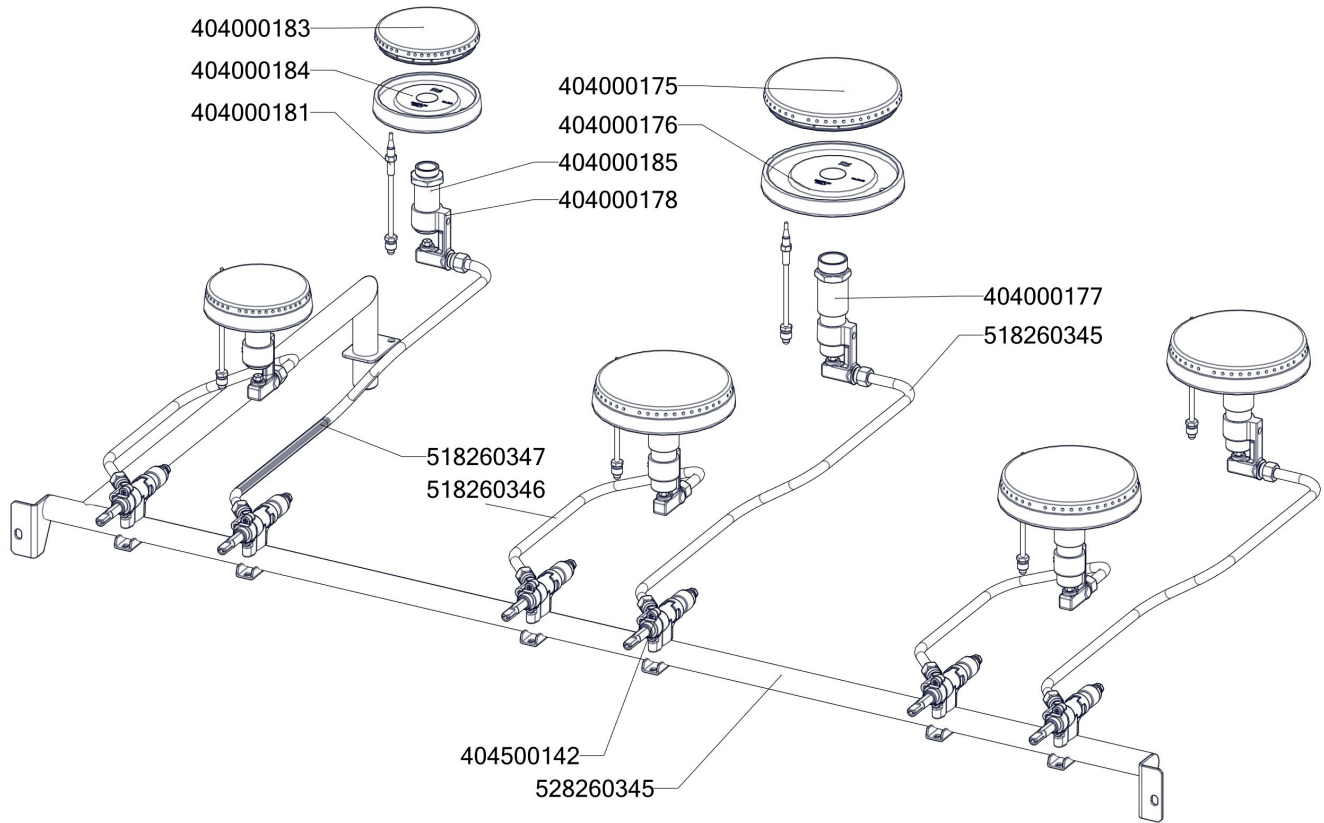

SPF 120 G  
2015\_10

SPF 120 G  
2015\_10  
ND-A

SPF 120 G  
2015\_10  
ND-B

SPF 120 G  
2015\_10

Kód	Popis položky
900005000	Samolep. etiketa SP sporák 10x15mm
408701101	Rošt litinový pro ARC hořáky L 700
402594025	Samolep. etiketa se stupnicí SP-G
402594100	Regulační knoflík BR-G
404500142	Kohout plynový ARC L 700 04 svorka+2 šrouby
404000175	Rozprašovač hořáku ARC S04 "D" 6.0-7.0 kW
404000176	Tělo hořáku ARC S04 "D" 6.0-7.0 kW
404000177	Trubka hořáku ARC S04 "D" 6.0-7.0 kW
404000178	Držák trysky ARC S04 - 8 mm
404000179	Těsnící kroužek ARC S04 - 8 mm
404000204	Hořák SPG 3,0 - 3,6 kW- těsnící kroužek
404000180	Převlečná matice ARC S04 - 8 mm
404000264	Kohout plynový SPG 3,0 - 3,6kW - převlečná matice
404000181	Termočlánek ARC S04 - L=600 mm M9x1
404000182	Matice termočlátku ARC S04
404000183	Rozprašovač hořáku ARC S04 "C" 3.5-4.0 kW
404000184	Tělo hořáku ARC S04 "C" 3.5-4.0 kW
404000185	Trubka hořáku ARC S04 "C" 3.5-4.0 kW
404000413	Pilot ARC S651 - matice termočlátku
404000213	Tryska č.8 vel. 150
404000212	Tryska č.8 vel. 205
468260311	SP80311 bočnice SPB
468260328	SP80328 přední panel 120
468260335	SP80335 zadní kryt 120
528260345	SP80342 přívod plynu 120 TZ s maticemi
518260346	polotovar SP80346 trubička krátká 7kW
518260345	polotovar SP80345 trubička dlouhá 7kW
518260347	polotovar SP80347 trubička dlouhá 4kW
518260348	polotovar SP80348 trubička krátká 4 kW
518260430	polotovar SP80430 noha horní L s maticemi
528260320	polotovar SP80342 noha horní L
518260431	polotovar SP80431 noha horní P s maticemi
528260321	polotovar SP80343 noha horní P
518260432	polotovar SP80432 noha spodní L s maticemi
528260322	polotovar SP80344 noha spodní L
407810820	Nožička-štelovací 40x40 EPS-šedá
518260433	polotovar SP80433 noha spodní P s maticemi
528260323	polotovar SP80345 noha spodní P
407810820	Nožička-štelovací 40x40 EPS-šedá
518260434	polotovar SP80434 spojovací díl L s maticemi
518260435	polotovar SP80435 spojovací díl P s maticemi
518260351	polotovar SP80351 vrchní deska 120 s maticemi
528260325	Vrchní deska SPB - 70 - 120 T2