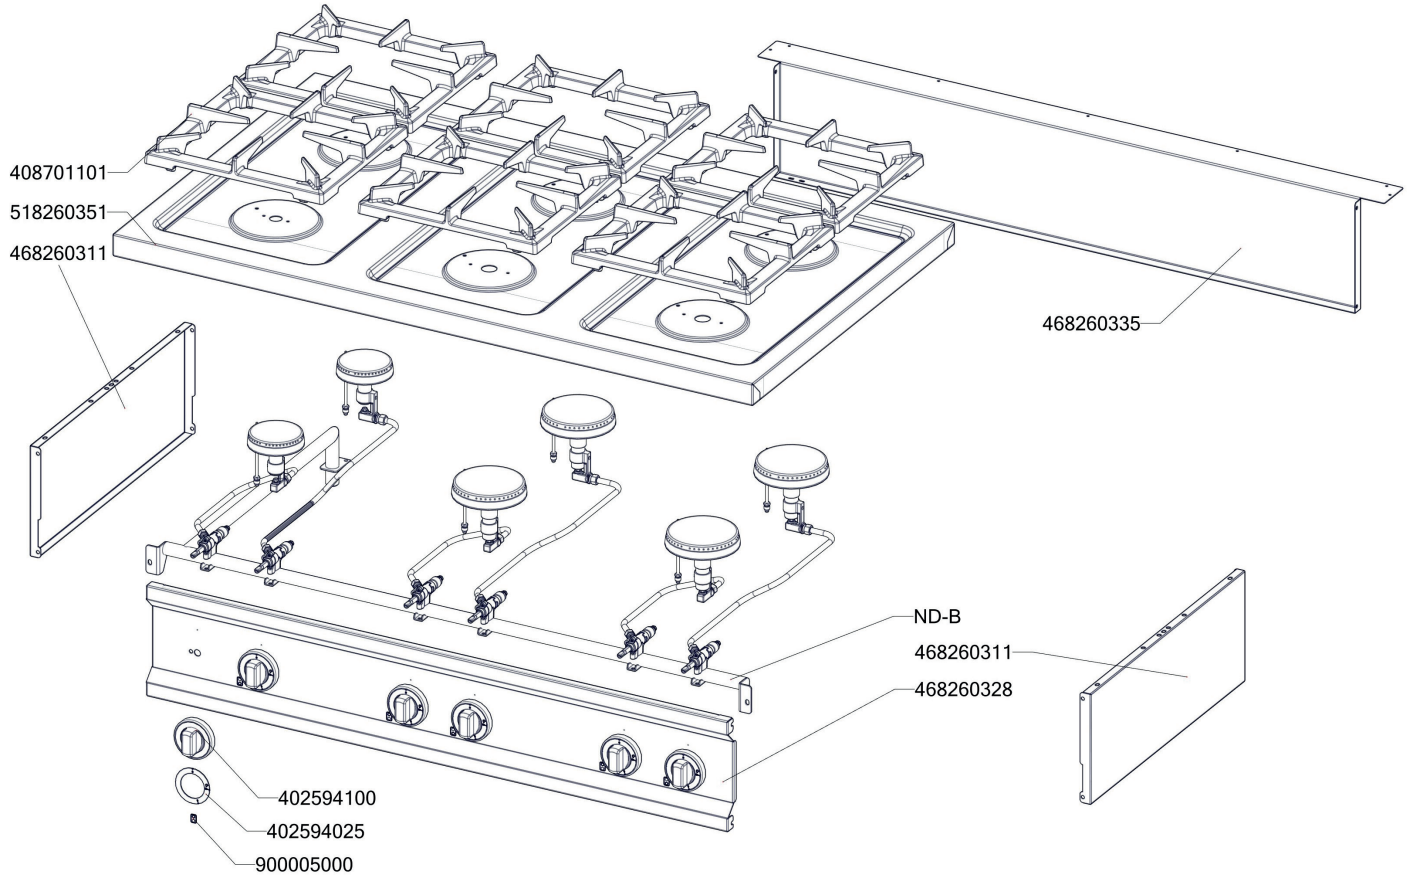

SPF 120 G  
2015\_10

SPF 120 G  
2015\_10  
ND-A

SPF 120 G  
2015\_10  
ND-B

SPF 120 G  
2015\_10

Kód	Popis položky
900005000	Samolep. etiketa SP sporák 10x15mm
408701101	Rošt litinový pro ARC hořáky L 700
402594025	Samolep. etiketa se stupnicí SP-G
402594100	Regulační knoflík BR-G
404500142	Kohout plynový ARC L 700 04 svorka+2 šrouby
404000175	Rozprašovač hořáku ARC S04 "D" 6.0-7.0 kW
404000176	Tělo hořáku ARC S04 "D" 6.0-7.0 kW
404000177	Trubka hořáku ARC S04 "D" 6.0-7.0 kW
404000178	Držák trysky ARC S04 - 8 mm
404000179	Těsnící kroužek ARC S04 - 8 mm
404000204	Hořák SPG 3,0 - 3,6 kW- těsnící kroužek
404000180	Převlečná matice ARC S04 - 8 mm
404000264	Kohout plynový SPG 3,0 - 3,6kW - převlečná matice
404000181	Termočlánek ARC S04 - L=600 mm M9x1
404000182	Matice termočlátku ARC S04
404000183	Rozprašovač hořáku ARC S04 "C" 3.5-4.0 kW
404000184	Tělo hořáku ARC S04 "C" 3.5-4.0 kW
404000185	Trubka hořáku ARC S04 "C" 3.5-4.0 kW
404000413	Pilot ARC S651 - matice termočlátku
404000213	Tryska č.8 vel. 150
404000212	Tryska č.8 vel. 205
468260311	SP80311 bočnice SPB
468260328	SP80328 přední panel 120
468260335	SP80335 zadní kryt 120
528260345	SP80342 přívod plynu 120 TZ s maticemi
518260346	polotovar SP80346 trubička krátká 7kW
518260345	polotovar SP80345 trubička dlouhá 7kW
518260347	polotovar SP80347 trubička dlouhá 4kW
518260348	polotovar SP80348 trubička krátká 4 kW
518260430	polotovar SP80430 noha horní L s maticemi
528260320	polotovar SP80342 noha horní L
518260431	polotovar SP80431 noha horní P s maticemi
528260321	polotovar SP80343 noha horní P
518260432	polotovar SP80432 noha spodní L s maticemi
528260322	polotovar SP80344 noha spodní L
407810820	Nožička-štelovací 40x40 EPS-šedá
518260433	polotovar SP80433 noha spodní P s maticemi
528260323	polotovar SP80345 noha spodní P
407810820	Nožička-štelovací 40x40 EPS-šedá
518260434	polotovar SP80434 spojovací díl L s maticemi
518260435	polotovar SP80435 spojovací díl P s maticemi
518260351	polotovar SP80351 vrchní deska 120 s maticemi
528260325	Vrchní deska SPB - 70 - 120 T2