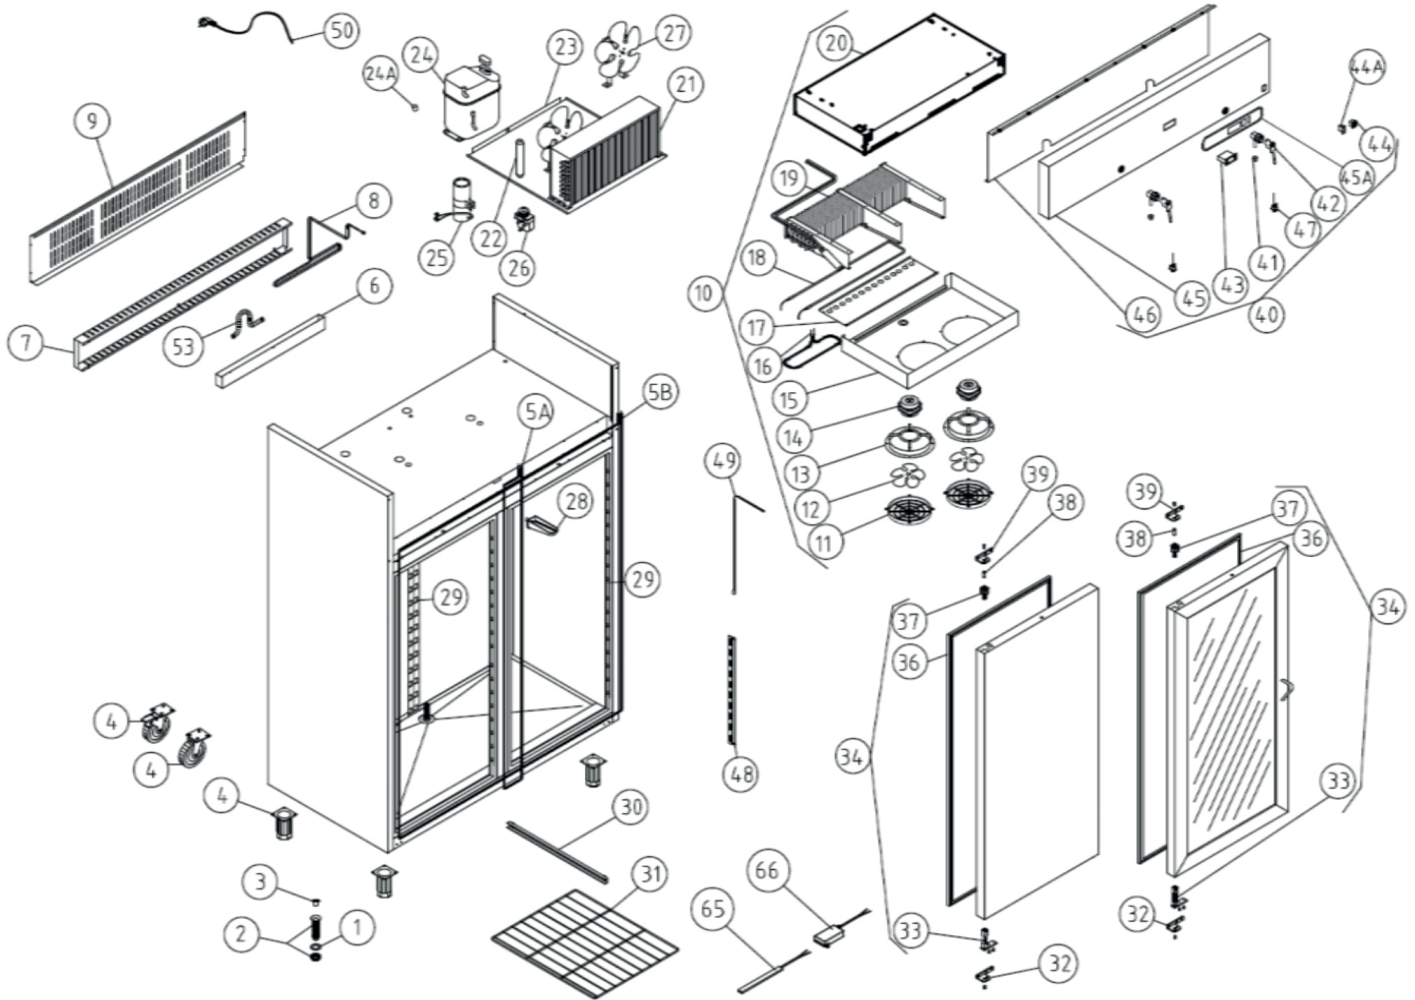

RT 1400
2017_04

RT 1400
2017_04

Pozice	Kód	Název	RT 1400L	RT 1400M
2	6003010062	VÝPUSTNÍ POTRUBÍ 1/2	1	1
3	6003010063	UCPÁVKA VÝPUSTI 1/2	1	1
4	6007050017	NASTAVITELNÁ NOŽIČKA	4	4
4	6033130003	KOLEČKO Ø100	2	2
4	6033130004	KOLEČKO Ø100 S BRZDOU	2	2
5A	6021250007	OHŘÍVAČ RÁMU		1
5B	6021250010	OHŘÍVAČ STŘEDOVÉHO NOSNÍKU		1
6	A109050018	VANA AUTOMATICKÉHO VÝPARNÍKU	1	1
6	A109050469	VANA AUTOMATICKÉHO VÝPARNÍKU	1	1
7	A109170042	KRYT AUTOMATICKÉHO VÝPARNÍKOVÉHO SYSTÉMU	1	1
7	A109170167	KRYT AUTOMATICKÉHO VÝPARNÍKOVÉHO SYSTÉMU	1	1
8	6021250073	TOPNÉ TĚLESO AUTOMATICKÉHO VÝPARNÍKU 80W	1	1
8	12121096	TOPNÉ TĚLESO AUTOMATICKÉHO VÝPARNÍKU	1	1
9	A109170028	ZADNÍ KRYT CHLADÍCÍ JEDNOTKY	1	1
9	A109170170	ZADNÍ KRYT CHLADÍCÍ JEDNOTKY	1	1
10	A17105P0018	KOMPLETNÍ KIT VÝPARNÍKU CHLADNIČKY	1	
11	6003010035	PLASTOVÝ KRYT VENTILÁTORU	1	
11	6027130004	KOVOVÝ KRYT VENTILÁTORU	1	2
13	12131156	PODPĚRA VENTILÁTORU	1	
14	6021050001	VENTILÁTOR 5W S PODPĚROU A LOPATKAMI Ø172	1	
14	6021050066	VENTILÁTOR 5W S LOPATKAMI BEZ PODPĚRY	1	
14	6021050010	VENTILÁTOR 10W S PODPĚROU A LOPATKAMI Ø200		2
15	A109050064	KRYT VÝPARNÍKU	1	
15	A109050182	KRYT VÝPARNÍKU		1
15	A109050302	KRYT VÝPARNÍKU		1
15	12132589	DOLNÍ KRYT VÝPARNÍKU	1	
16	6021250005	OHŘEV VÝPUSTI 20W		1
17	A109050205	PODPĚRA OHŘEVU		1
18	6021250022	TOPNÉ TĚLESO VÝPARNÍKU		1
19	6029010068	VÝPARNÍK CHLADNIČKY	1	
19	6029010165	VÝPARNÍK CHLADNIČKY FC71B RH	1	
19	6029010032	VÝPARNÍKU MRAZNIČKY		1
20	12074540	HORNÍ KRYT VÝPARNÍKU	1	
21	6029020003	KONDENZÁTOR 9X3	1	
21	12061043	KONDENZÁTOR 8X3	1	
21	6029020016	DUÁLNÍ KONDENZÁTOR 9X3		1
22	6047010003	PLYNOVÝ FILTR 40GR	1	
23	A109170133	PODSTAVA KOMPRESORU	1	
23	12069996	PODSTAVA KOMPRESORU	1	
23	A109170190	PODSTAVA KOMPRESORU		1
24	6021010008	KOMPRESOR SC12G	1	
24	12046754	KOMPRESOR NEK6210Z	1