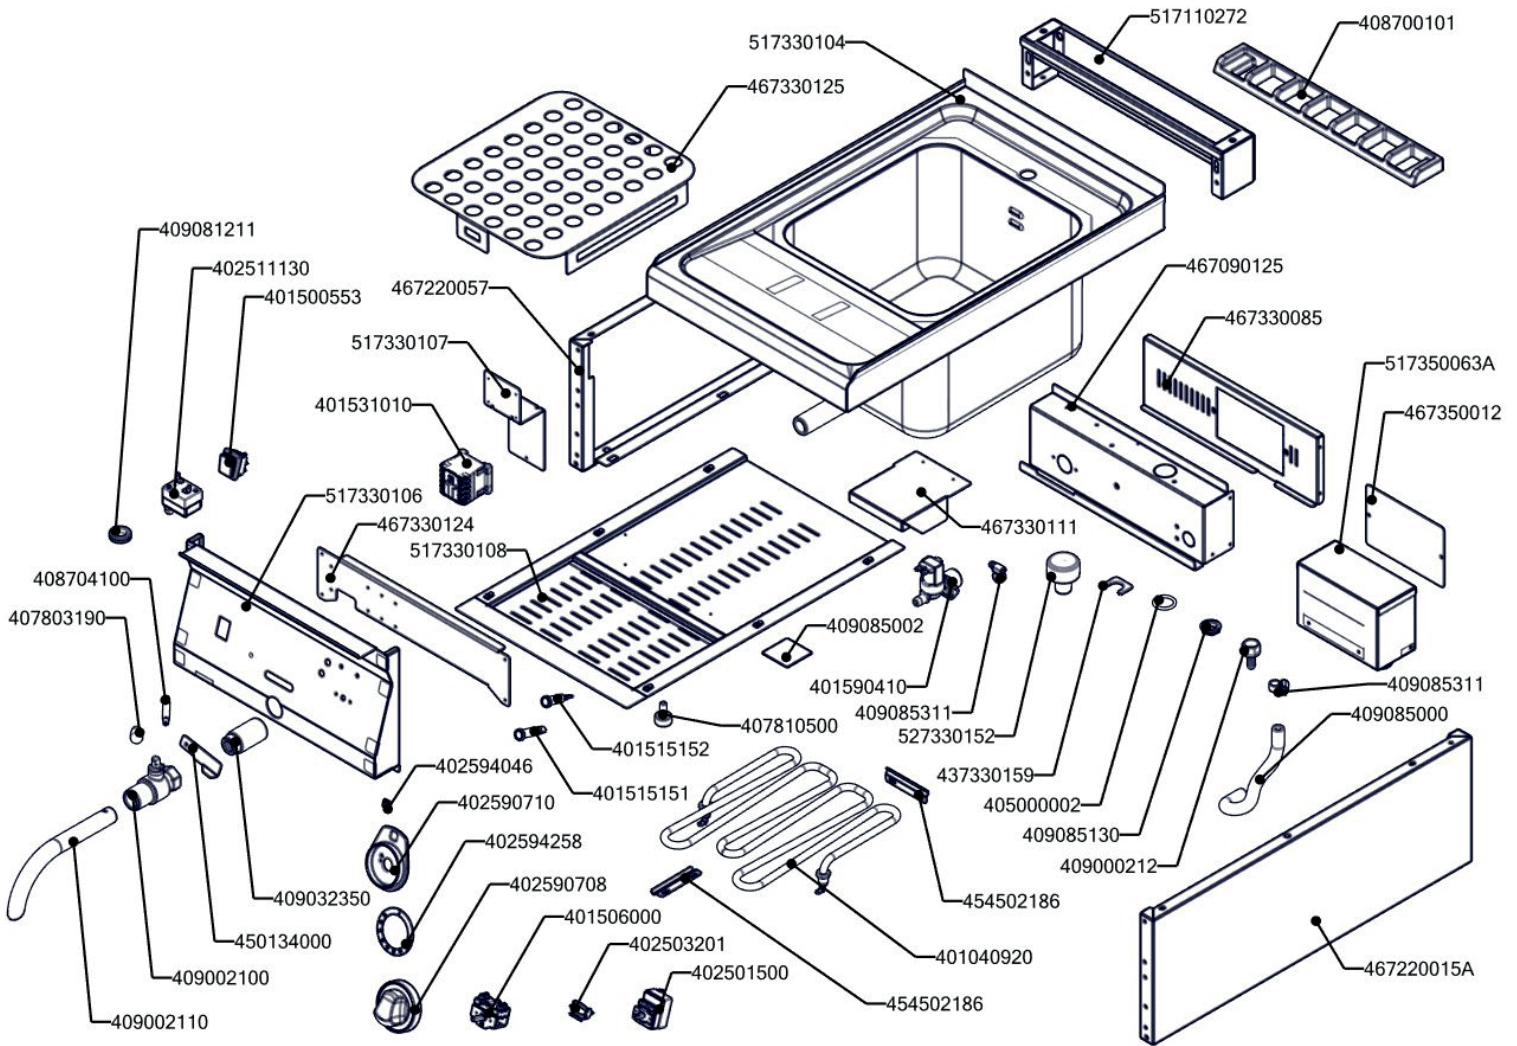

VT 70/04 E
2019_02

VT 70/04 E
2019_02

Item number	Item description
401531010	Stykač 9A AC-3, 22 A AC-1
401040920	Topné těleso VT 70/0x 4500W/400V
409032350	Prodloužení mosaz 3/4"x 50
401515152	Kontrolka kulatá bílá LED L700
527330152	VT70152 - napouštění VT RF700
409085002	Pryž samolepící čtverec 50x50mm pryž 7815 síla 1mm
409081211	Průchodka izolační s membránou SR 1705 - pro otvor pr. 25,5 - černé měkčené PVC
401515151	Kontrolka kulatá zelená LED L700
402501500	Termostat pracovní 30-110°C 1 fáz. FE
402511130	Termostat pojistný 130°C 1 fáz. kap.nerez 900mm
401506000	Vypínač otočný k termostatu 60 - 310°C BR
409002100	Kohout výpustný FE 10 - tělo
407803190	Madlo páky výpustného kohoutu
408704100	Páka výpustného kohoutu
408700101	Rošt komínku L700 - posmaltovaný
402590710	Podložka regulačního knoflíku RF-900 mat
402590708	Regulační knoflík RF-900 mat E
401500553	Spínač černý bez potisku IP65
409085311	Stahovací páska 12-22
401590410	Elektroventil 1-cestný 180°
409000212	Hadičnick 12 mm, vnitřní závit G1/2
402594258	Samolep. etiketa se stupnicí VT-E L900 REDFOX
402503201	Spojka k termostatu pracovnímu 60-310°C BR
402594046	Samolepící značka - šipka REDFOX
409085000	Hadice silikonová pr. 10 mm
405000002	O - kroužek 28x2mm pro podložku napuštěcího VT L-700
409081002	Těsnění ploché samolepící 10x2 mm
402070000	Bužírka izolační 12mm
467220057	PP70057 - bok modulu levý
467220015	PP70015 - bok modulu pravý
467330125	VT70125 - falešné dno VT-70/0x E
467330124	VT70124 - přední výztuha VT-70/04 E
467330085	VT70085 - kryt zadní horní 40_RF
467350012	NM70012 Dvířka rozvaděče
467330111	VT70111 - kryt elektroventilu VT-70/0x E
467090125	FE70125 - zadní výztuha 70/04 RF
454502186	FP3823 držák čidel
437330159	VT70159 R - podložka napouštění VT RF 700 - ROVNÝ DÍLEC
517330104	polotovár VT70104 - deska vrchní VT-70/04E -čištěná
517330106	polotovár VT70106 - panel čelní VT-70/04E -bodovaný
517110272	polotovár FT70272 - zadní panel
517330107	polotovár VT70107 - držák stykače VT-70/0x E -bodovaný