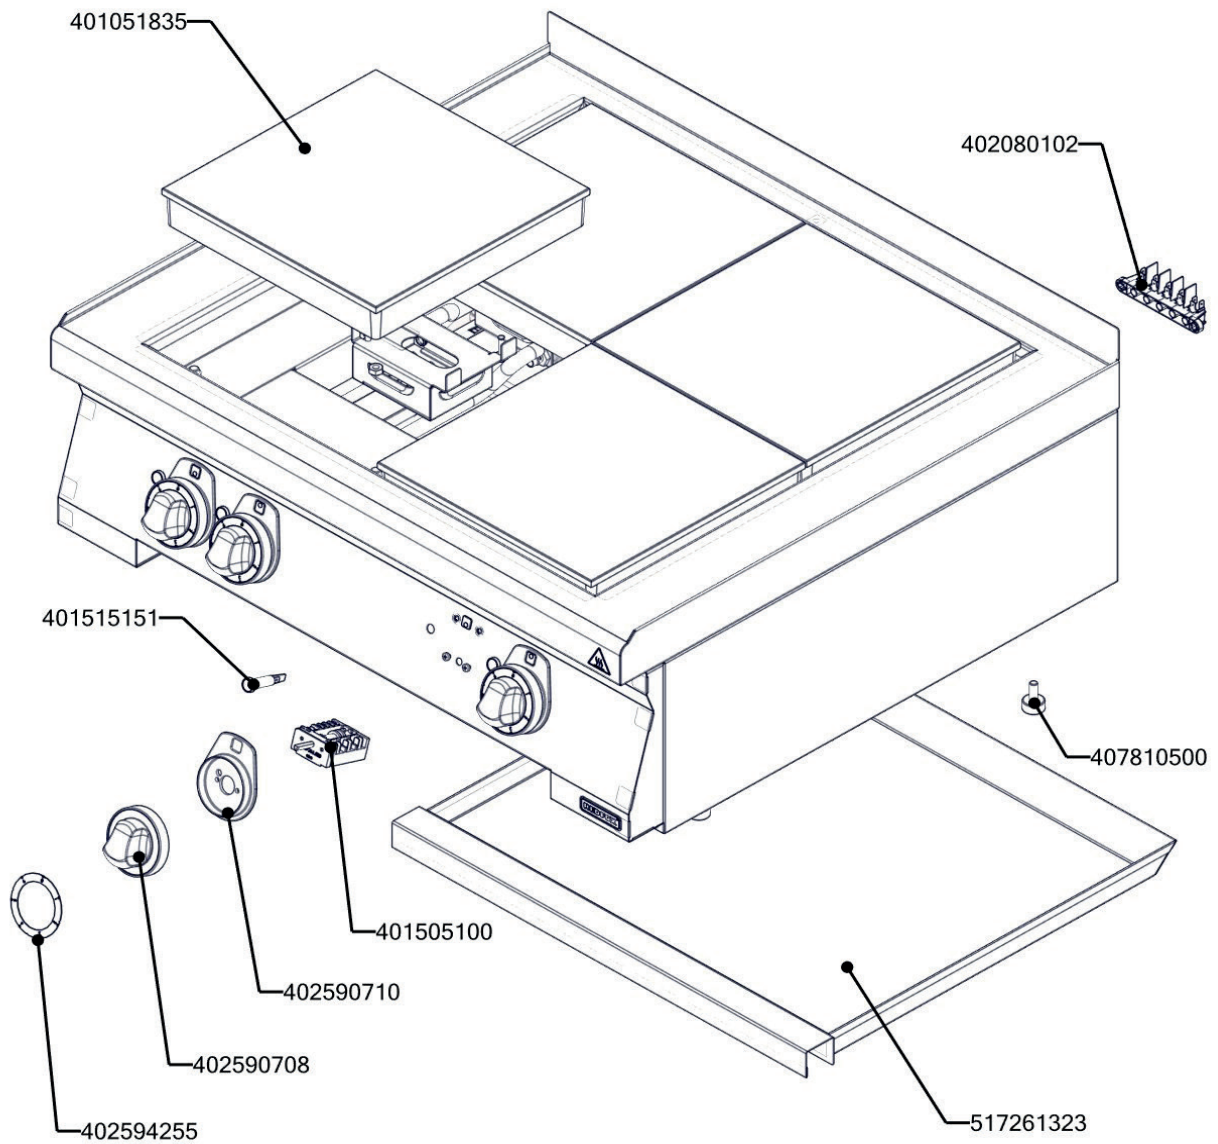

SPL 70/08 E  
2021\_04

SPL 70/08 E  
2021\_04

Item number	Item description
407810500	Nožička-štelovací šroub M8x15 kulatá
402590710	Podložka regulačního knoflíku RF-900 mat
402590708	Regulační knoflík RF-900 mat E
401051835	Plotýnka elektrická 300x300 2500 W
401515151	Kontrolka kulatá zelená LED L700
401505100	Přepínač otočný SPE plastový - fastony
402594255	Samolep. etiketa se stupnicí SP-E L900 REDFOX
402594045	Samolepící značka - sporák REDFOX
517261323	polotovár SP71323 - šuplík SPL 70/80 E - bodovaný
402080102	Svorkovnice 450 V / 41 A