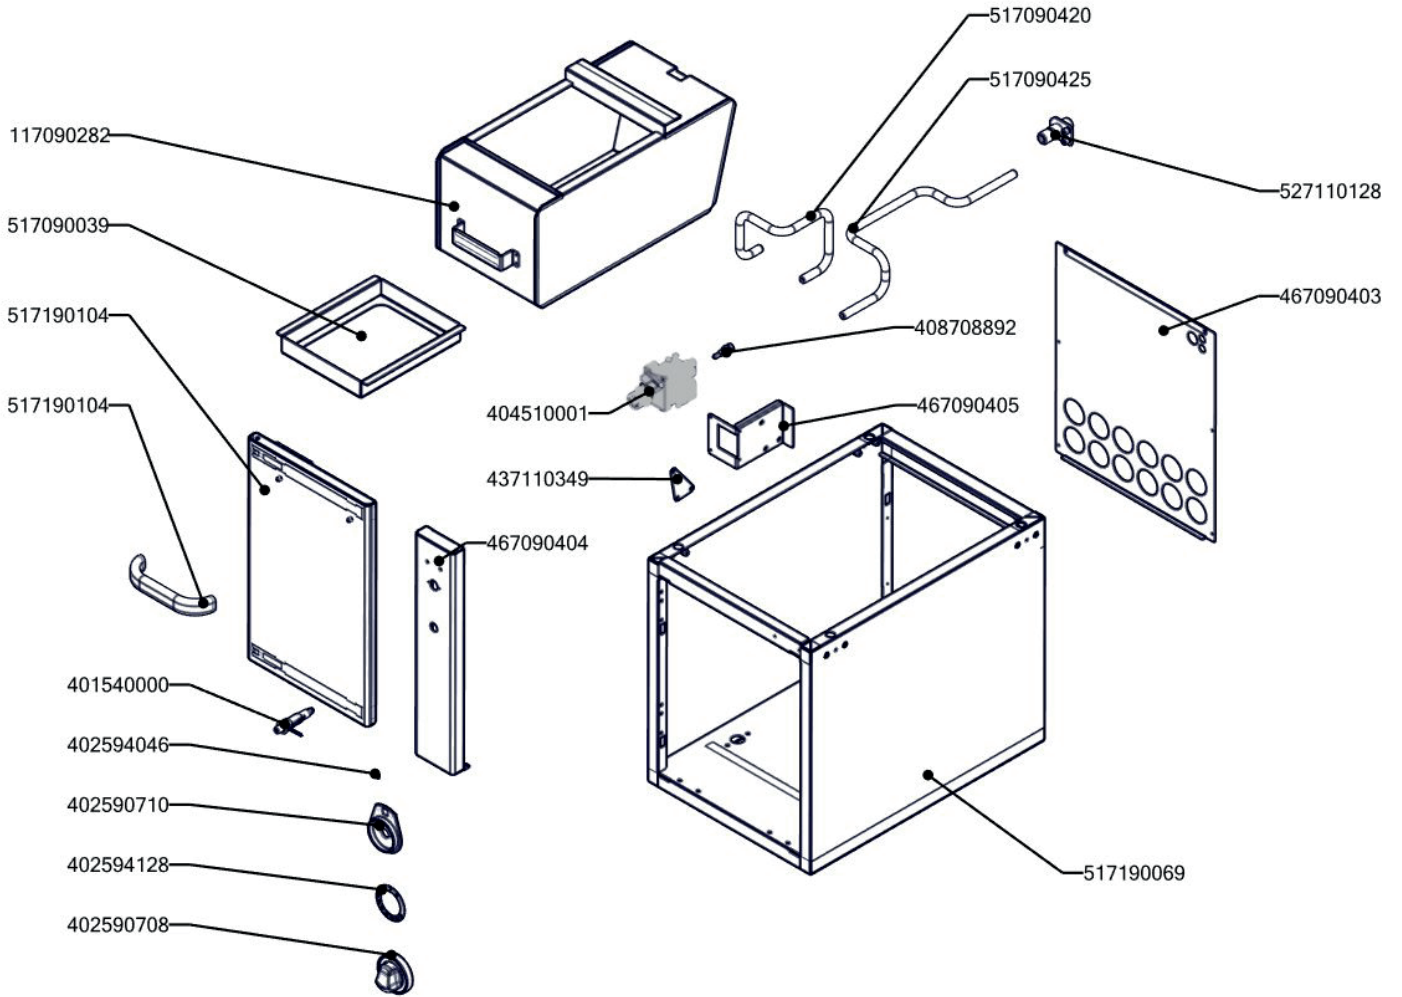

FE 70/40 G
2019_02

FE 70/40 G ND-A
2019_02

FE 70/40 G ND-B
2019_02

FE 70/40 G
2019_02

Item number	Item description
401100039	Tryska č 4. vel. 152
404000090	Hořák FEG L 700 5kW
408713209	Flexi trubka pr.6, L=500mm
408713210	Flexi trubka pr.12, L=500
401540000	Piezozapalovač
402511000	Termostat pojistný 235°C 1 fáz. FE
402590708	Regulační knoflík RF-900 mat E
402590710	Podložka regulačního knoflíku RF-900 mat
402594128	Samolep.etiketa se stupnicí FE-G L700 RF
404050312	Termočlánek 600 M9x1 L700
404510001	Ventil plynový 630 EUROSIT 110 - 190 °C
404510006	Hořáček pilotní - tři směry hoření - zemní plyn
407812200	Noha stavitelná nerez + nerez noha
408001105	Koš FE704-13E 1/1 TOP
408001152	Hrazda závěsná FE
408001154	Rošt FE740 - 15 G
408700101	Rošt komínku L700 - posmaltovaný
408708892	Redukce SIT FT-G L700
402008120	Kabel svíčky BR 120 400 mm
402080103	Svorkovnice keramická 2 pole FEG NEOBJEDNÁVAT
402070214	Bužírka smršťovací černá 12,7/6,4mm
467090126	FE70126 - zadní kryt FE 70/40 RF
467090403	FE70403 - záda podstavby FE-70/40 G
467090404	FE70404 - panel čelní podstavby FE-70/40 G
467090405	FE70405 - držák SITu FE-70/40 G
467090410	FE70410 - výztuha zadní FE-70/40 G
467090436	FE70436 - držák komory FE-70/40 G
467090412	FE70412 - štít stínící horní FEG RF 700
467090434	FE70434 - štít stínící přední FEG RF 700
467090437	FE70437 - Hořáková komora FEG RF
467090682	FE70682 držák pilotního hořáku
467090683	FE70683 držák komínku FEG15l
467090703	FE70703 pojistka kapilár FEG
467220015	PP70015 - bok modulu pravý
467220057	PP70057 - bok modulu levý
517090039	polotovár FE70039 olejový filtr
517090137	polotovár FE70137 Přední panel FE 70/40 G RF
517090140	polotovár FE70140 komínek FE70/40 G RF
517090190	"polotovár FE70190 horní deska FE 70/40-15 G komplet"
517090199	polotovár FE70199 zadní panel FE 70/04 G
517090438	polotovár FE70438 - nádoba na olej 17l - čištěná
517190069	polotovár P70069 - korpus