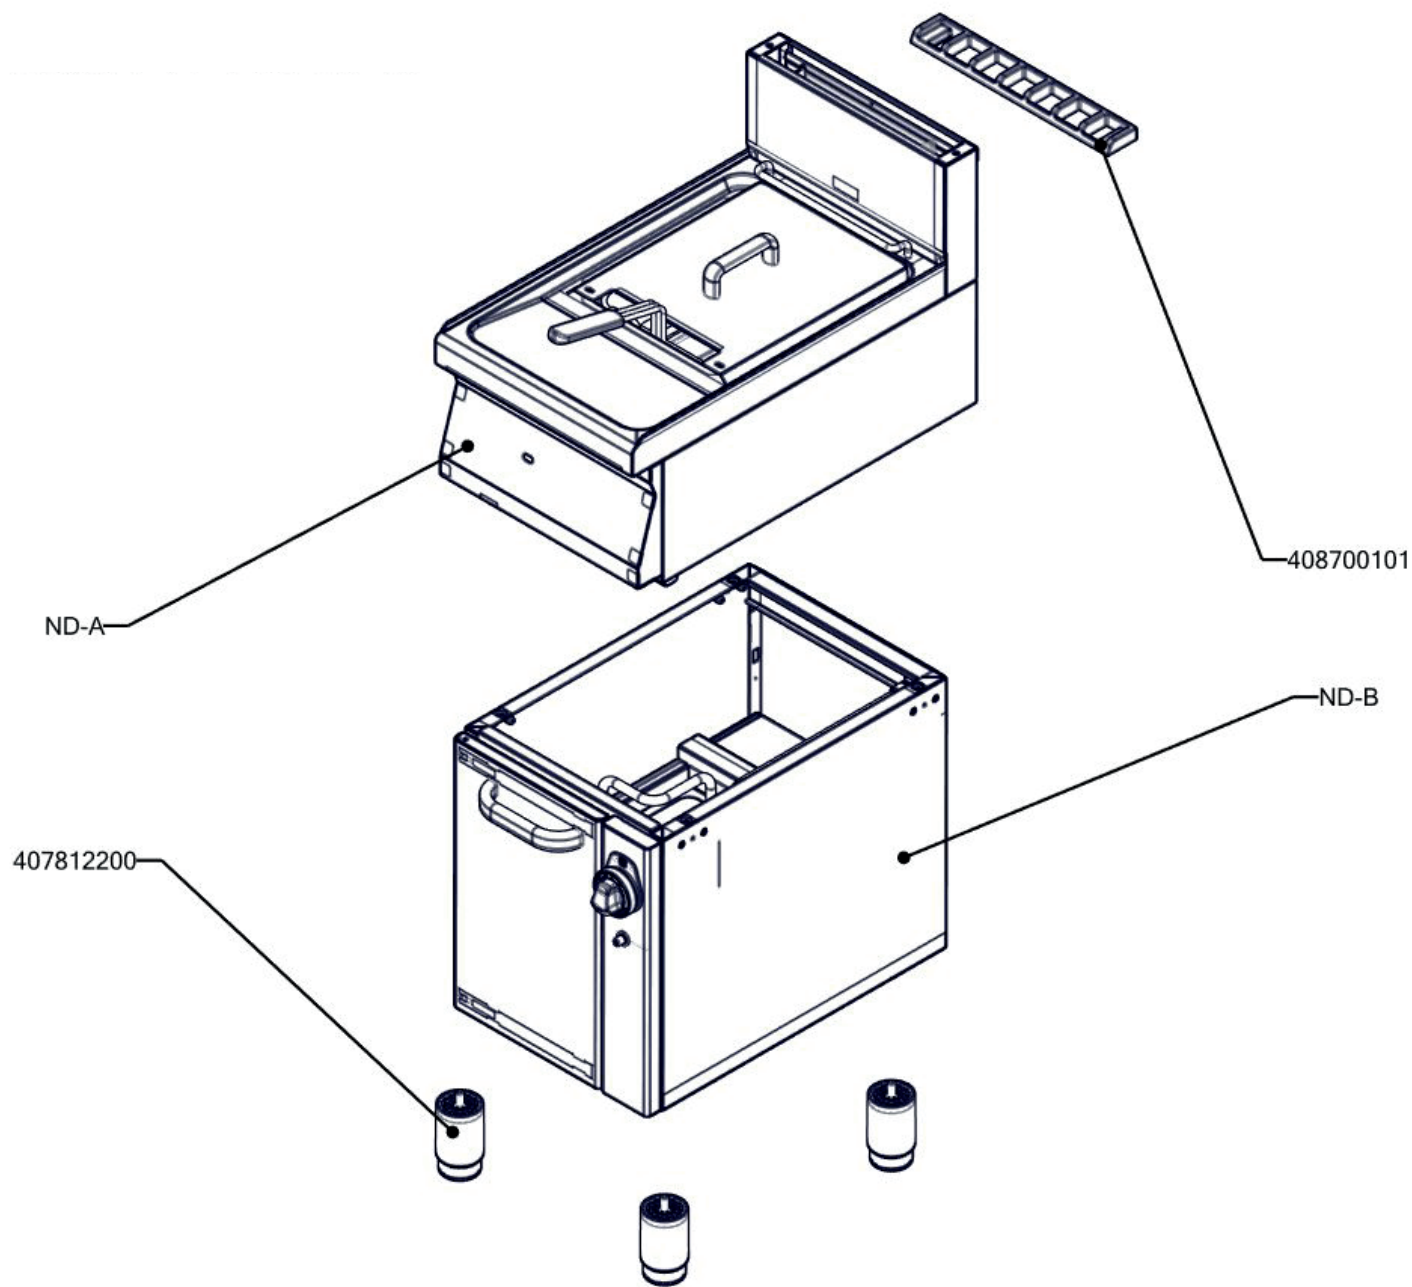

FE 70/40 G
2019_02

FE 70/40 G ND-A
2019_02

FE 70/40 G ND-B
2019_02

FE 70/40 G
2019_02

Item number	Item description
401100039	Tryska č 4. vel. 152
404000090	Hořák FEG L 700 5kW
408713209	Flexi trubka pr.6, L=500mm
408713210	Flexi trubka pr.12, L=500
401540000	Piezozapalovač
402511000	Termostat pojistný 235°C 1 fáz. FE
402590708	Regulační knoflík RF-900 mat E
402590710	Podložka regulačního knoflíku RF-900 mat
402594128	Samolep.etiketa se stupnicí FE-G L700 RF
404050312	Termočlánek 600 M9x1 L700
404510001	Ventil plynový 630 EUROSIT 110 - 190 °C
404510006	Hořáček pilotní - tři směry hoření - zemní plyn
407812200	Noha stavitelná nerez + nerez noha
408001105	Koš FE704-13E 1/1 TOP
408001152	Hrazda závěsná FE
408001154	Rošt FE740 - 15 G
408700101	Rošt komínku L700 - posmaltovaný
408708892	Redukce SIT FT-G L700
402008120	Kabel svíčky BR 120 400 mm
402080103	Svorkovnice keramická 2 pole FEG NEOBJEDNÁVAT
402070214	Bužírka smršťovací černá 12,7/6,4mm
467090126	FE70126 - zadní kryt FE 70/40 RF
467090403	FE70403 - záda podstavby FE-70/40 G
467090404	FE70404 - panel čelní podstavby FE-70/40 G
467090405	FE70405 - držák SITu FE-70/40 G
467090410	FE70410 - výztuha zadní FE-70/40 G
467090436	FE70436 - držák komory FE-70/40 G
467090412	FE70412 - štít stínící horní FEG RF 700
467090434	FE70434 - štít stínící přední FEG RF 700
467090437	FE70437 - Hořáková komora FEG RF
467090682	FE70682 držák pilotního hořáku
467090683	FE70683 držák komínku FEG15l
467090703	FE70703 pojistka kapilár FEG
467220015	PP70015 - bok modulu pravý
467220057	PP70057 - bok modulu levý
517090039	polotovár FE70039 olejový filtr
517090137	polotovár FE70137 Přední panel FE 70/40 G RF
517090140	polotovár FE70140 komínek FE70/40 G RF
517090190	"polotovár FE70190 horní deska FE 70/40-15 G komplet"
517090199	polotovár FE70199 zadní panel FE 70/04 G
517090438	polotovár FE70438 - nádoba na olej 17l - čištěná
517190069	polotovár P70069 - korpus