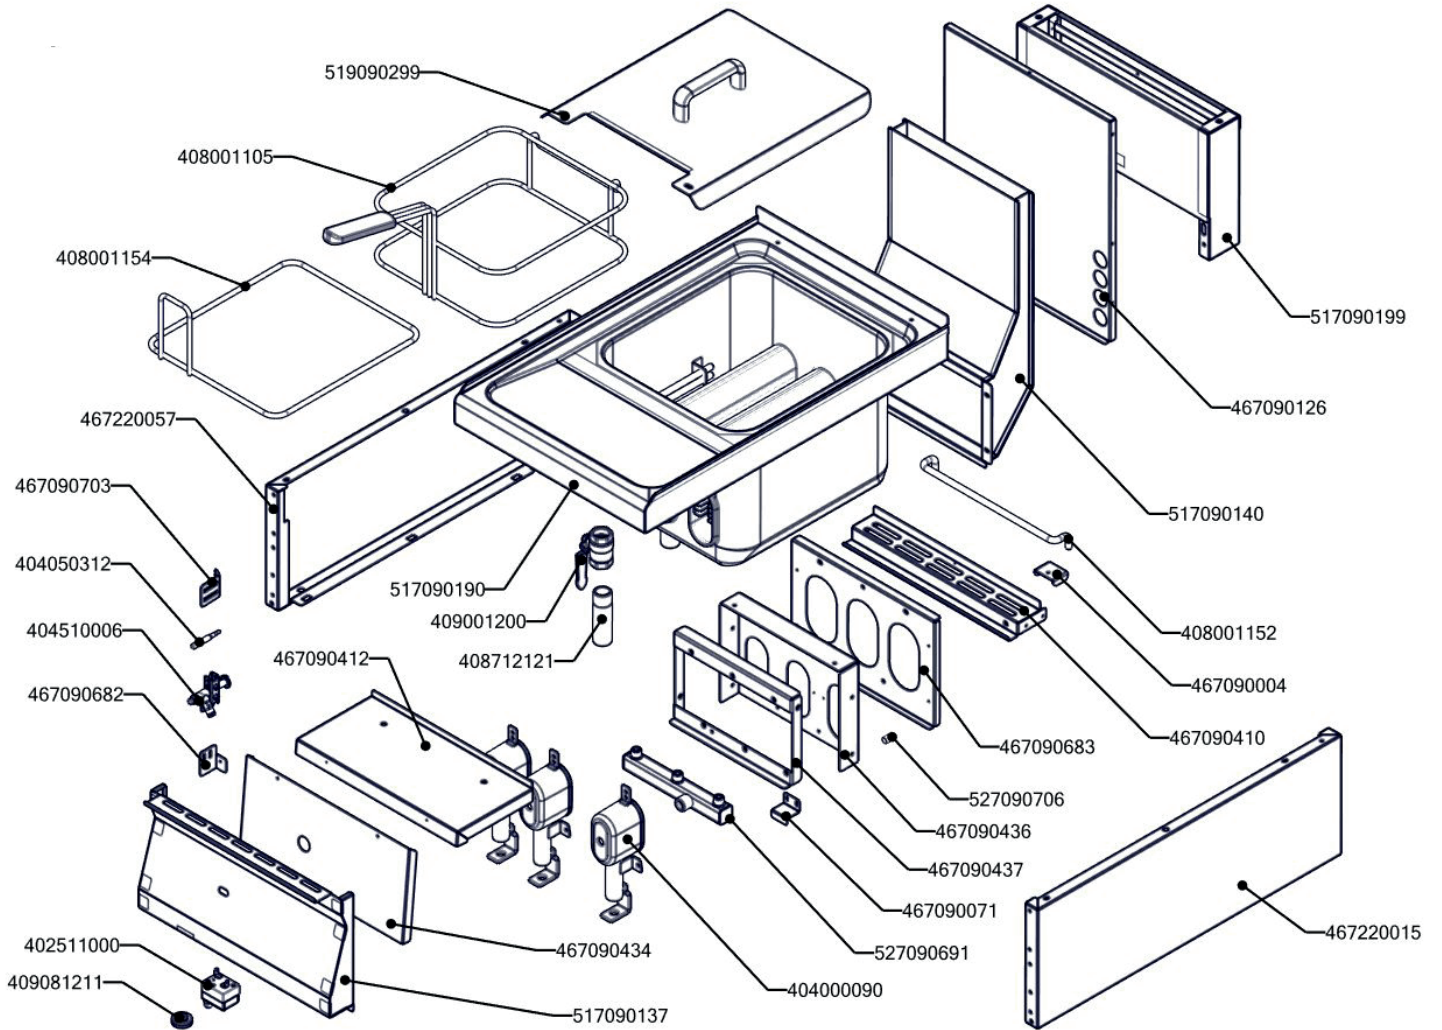

FE 70/40 G
2019_02

FE 70/40 G ND-A
2019_02

FE 70/40 G ND-B
2019_02

FE 70/40 G
2019_02

Item number	Item description
401100039	Tryska č 4. vel. 152
404000090	Hořák FEG L 700 5kW
408713209	Flexi trubka pr.6, L=500mm
408713210	Flexi trubka pr.12, L=500
401540000	Piezozapalovač
402511000	Termostat pojistný 235°C 1 fáz. FE
402590708	Regulační knoflík RF-900 mat E
402590710	Podložka regulačního knoflíku RF-900 mat
402594128	Samolep.etiketa se stupnicí FE-G L700 RF
404050312	Termočlánek 600 M9x1 L700
404510001	Ventil plynový 630 EUROSIT 110 - 190 °C
404510006	Hořáček pilotní - tři směry hoření - zemní plyn
407812200	Noha stavitelná nerez + nerez noha
408001105	Koš FE704-13E 1/1 TOP
408001152	Hrazda závěsná FE
408001154	Rošt FE740 - 15 G
408700101	Rošt komínku L700 - posmaltovaný
408708892	Redukce SIT FT-G L700
402008120	Kabel svíčky BR 120 400 mm
402080103	Svorkovnice keramická 2 pole FEG NEOBJEDNÁVAT
402070214	Bužírka smršťovací černá 12,7/6,4mm
467090126	FE70126 - zadní kryt FE 70/40 RF
467090403	FE70403 - záda podstavby FE-70/40 G
467090404	FE70404 - panel čelní podstavby FE-70/40 G
467090405	FE70405 - držák SITu FE-70/40 G
467090410	FE70410 - výztuha zadní FE-70/40 G
467090436	FE70436 - držák komory FE-70/40 G
467090412	FE70412 - štít stínící horní FEG RF 700
467090434	FE70434 - štít stínící přední FEG RF 700
467090437	FE70437 - Hořáková komora FEG RF
467090682	FE70682 držák pilotního hořáku
467090683	FE70683 držák komínku FEG15l
467090703	FE70703 pojistka kapilár FEG
467220015	PP70015 - bok modulu pravý
467220057	PP70057 - bok modulu levý
517090039	polotovár FE70039 olejový filtr
517090137	polotovár FE70137 Přední panel FE 70/40 G RF
517090140	polotovár FE70140 komínek FE70/40 G RF
517090190	"polotovár FE70190 horní deska FE 70/40-15 G komplet"
517090199	polotovár FE70199 zadní panel FE 70/04 G
517090438	polotovár FE70438 - nádoba na olej 17l - čištěná
517190069	polotovár P70069 - korpus