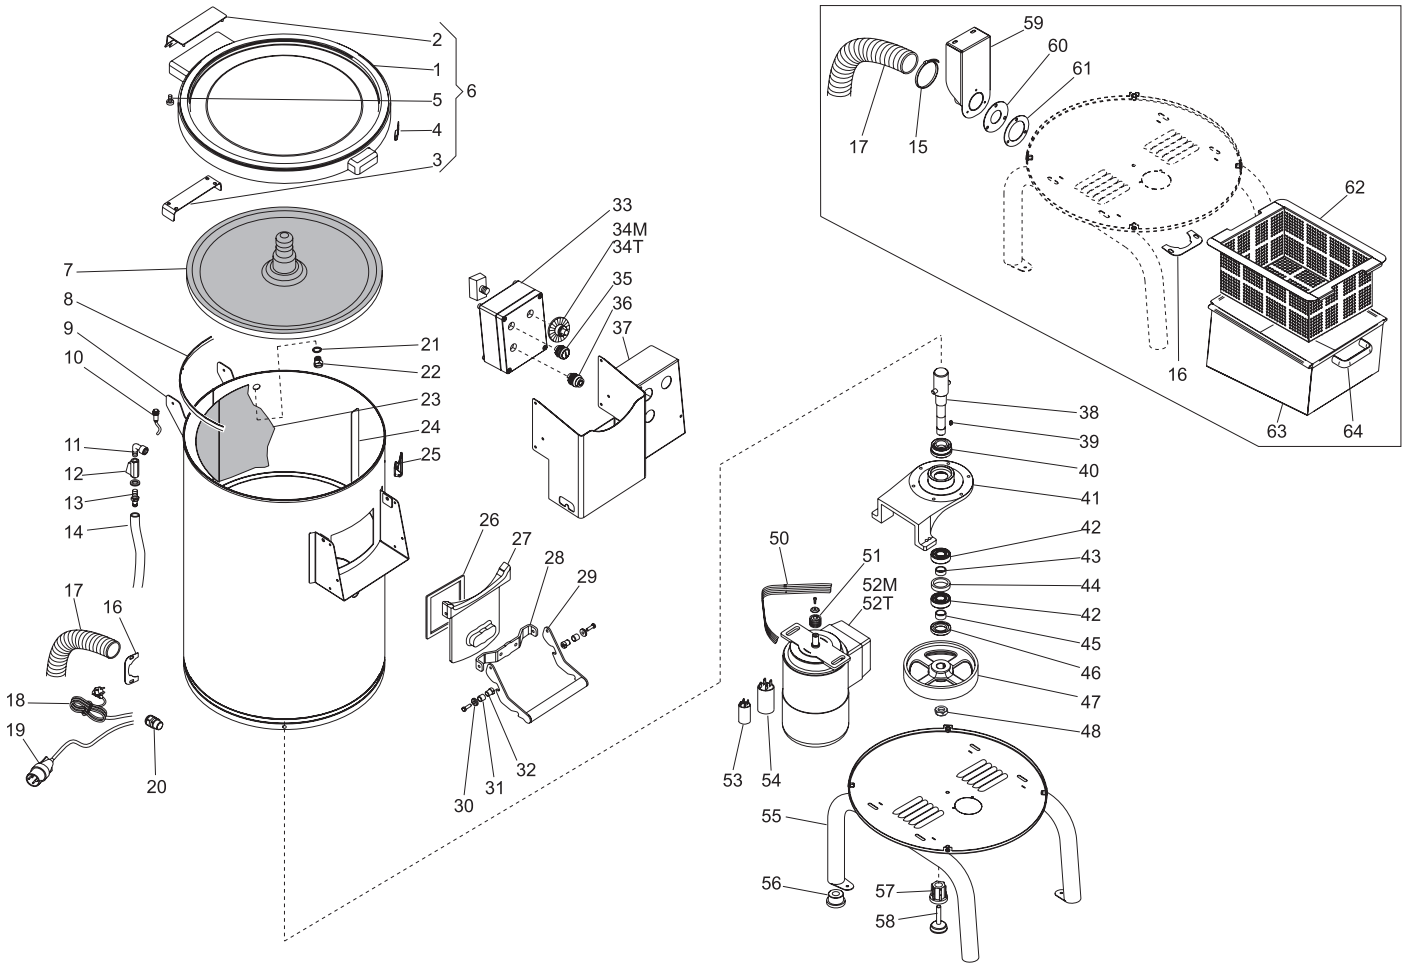

C/E PP 20
2017_05

C/E PP 20
2017_05

C/E PP 20		
Pozice	Kód	Název
1	23001540	PRŮHLEDNÉ VÍKO Z METAKRYLÁTU
2	85700605	DESKA Z NEREZOVÉ OCELI
3	85700600	PROTIDESKA Z NEREZOVÉ OCELI
4	85700610	HÁK Z NEREZOVÉ OCELI
5	20961010	VÁLCOVÝ MAGNET
6	85700040	CELÉ VÍKO
7	85700080	BRUSNÝ KOTOUČ
8	22601001N	TĚSNĚNÍ VE TVARU U
9	8PP200202	VÁLEC
10	20963001	MAGNETICKÝ SENZOR
11	20750112	KOLENO
12	20750250	KOHOUTEK
13	20750152	PŘÍPOJ TRUBICE
14	23002205	VSTUPNÍ TRUBICE
15	80720100	PÁSEK
16	8PP200013	UZÁVĚR PRŮCHODU TRUBICE
17	23002300	VYPOUŠTĚCÍ TRUBICE
18	21005365S	CELÝ KABEL 3G 1,5 JEDNOFÁZOVÝ (BEZ ZÁSTRČKY)
19	21005465	CELÝ KABEL 4G 1,5 TŘÍFÁZOVÝ
20	20861013	KABELOVÁ SVORKA
21	80710400	ZÁTKA VODNÍHO KOHOUTKU
22	20750002	KRUHOVÁ PODLOŽKA
23	22995007	BRUSNÉ PLÁTNO
24	8PP200008	LIŠTA
25	22564742	PÁKOVÝ UZÁVĚR
26	22600190	GUMOVÁ DESKA DVÍŘEK
27	8PP200250	DVÍŘKA
28	8PP200280	PŘIPOJENÍ RUKOJETI
29	8PP200209	RUKOJEŤ
30	8PP200037	KRUHOVÁ PODLOŽKAK VYZTUŽENÍ
31	87000009	OBJÍMKA Z NEREZOVÉ OCELI
32	8PP100221	ČEP K ZABLOKOVÁNÍ DVÍŘEK
33	21015525	ROZVODNÁ DESKA
34M	20800014	JEDNOFÁZOVÝ ČASOVAČ
34T	20800314	TŘÍFÁZOVÝ ČASOVAČ
35	20803396	TLAČÍTKO START
36	20803393	TLAČÍTKO STOP
37	8PP200204	POTRUBÍ K VÝSTUPU BRAMBOR
38	8PP100281	UNÁŠECÍ HŘÍDEL
39	20500146	JAZÝČEK
40	20730005	MECHANICKÉ TĚSNĚNÍ ø25