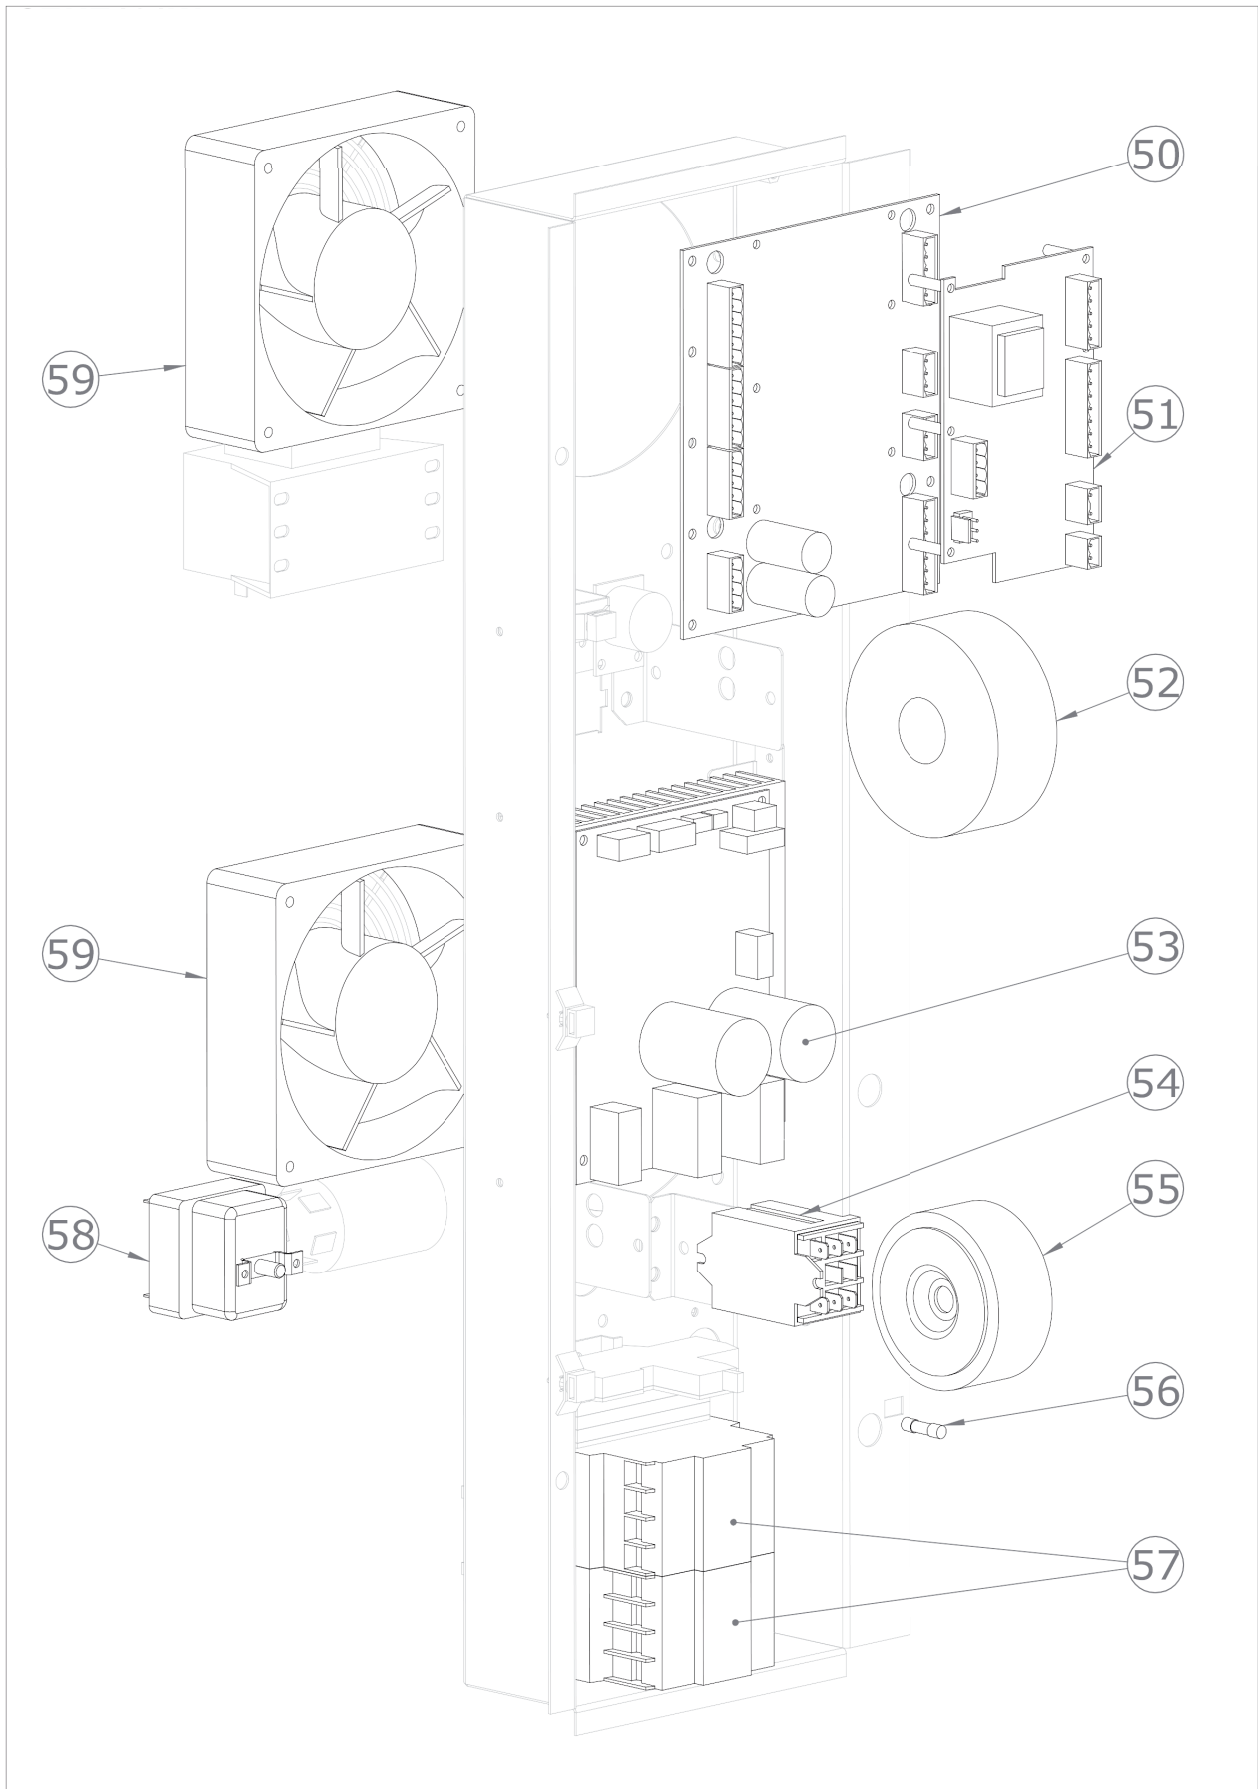

STBB 1011 E
2017_05

STBB 1011 E
2017_05

STBB 1011 E		
Pozice	Kód	Název
1	6031013	Motor ventilu
2	6000093	Teplotní senzor
3	2022424	Krytka pro čištění bojleru
4	7070224	Černé těsnění trouby
5	2015648	Spodní otočné dveře
6	7080051	Zatahovací sprcha
7	5900124	Uzavírací západka
8	5900699	Nastavitelná nožička
9	6042103	Elektromagnetický ventil pro změkčenou vodu
10	6042095	Tryska pro zvlhčovací potrubí
11	6042095	Tryska pro zvlhčovací potrubí
12	6042080	Elektromagnetický ventil pro hlavní přívod vody
13	6033151	Motor 3f 0,55 kW
14	7070151	Těsnění klikové hřídele
15	5901016	Ventilátor trouby 350x113
16	2013134	Podložka motoru
17	2013133	Šroub M12 pro motor
18	5114014	Šroub M6x55 pro motor
19	6002123	Topné těleso 15000 W
20	6000111	Senzor kontroly vlhkosti
21	6042077	Elektromagnetický ventil bojleru výpustní
22	6003902	Bojler
23	6090165	Těsnění bojleru
24	6042122	Průtokoměr
25	6042087	Tryska mycího systému
27	6042073	Elektromagnetický ventil výpusti trouby
28	6042120	Čerpadlo mycího systému
29	6042124	Čerpadlo detergentu
30	6090160	O kroužek difuzoru mycího systému
31	2019791	Difuzor mycího systému
32	2025306	Sítotiskový skleněný panel pro troubu (sestavený)
33	2025226	Držák skla
34	2025343	Držák osvětlení
35	2022543	Rozpěrka pro skla D 15
36	2025335	Prosklené dveře
37	2025009	Kompletní rukojeť dveří
38	2012707	Kryt vany
39	2024730	Sítotiskový polyesterový panel
40	2024892	Knoflík
41	6000120	Sonda jádra
42	2026075	Vzduchový filtr

STBB 1011 E
2017_05

43	6060029	Krytka konektoru
44	6060030	Port USB 2.0
45	6000122	Konektor sondy jádra
46	6042110	Magnetický senzor
47	6010133	Tlačítko
48	6010159	Klávesnice
50	6010151	Hlavní deska
51	6010153	Rozšiřující deska bojleru
52	6041099	Transformátor pro osvětlení
53	6010131	Invertor motoru
54	6041008	Napájecí relé
55	6041100	Transformátor 230V/12+12V
56	6060111	Pojistka 10A
57	6046033	Stykač 9A
58	6010008	Bezpečnostní termostat
59	6033175	Ventilátor