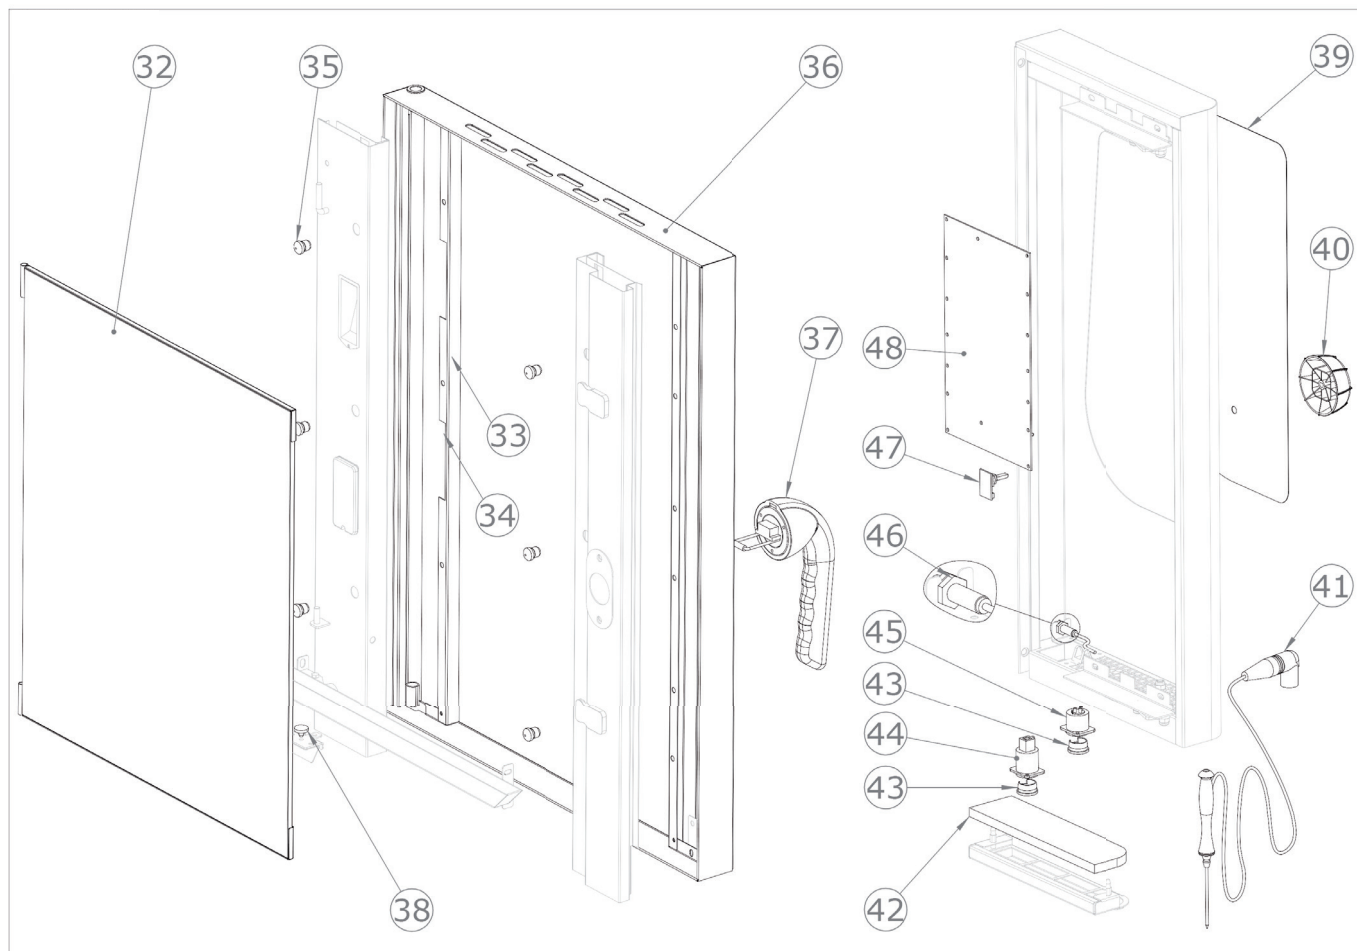

STBB 1011 E
2017_05

STBB 1011 E
2017_05

STBB 1011 E		
Pozice	Kód	Název
1	6031013	Motor ventilu
2	6000093	Teplotní senzor
3	2022424	Krytka pro čištění bojleru
4	7070224	Černé těsnění trouby
5	2015648	Spodní otočné dveře
6	7080051	Zatahovací sprcha
7	5900124	Uzavírací západka
8	5900699	Nastavitelná nožička
9	6042103	Elektromagnetický ventil pro změkčenou vodu
10	6042095	Tryska pro zvlhčovací potrubí
11	6042095	Tryska pro zvlhčovací potrubí
12	6042080	Elektromagnetický ventil pro hlavní přívod vody
13	6033151	Motor 3f 0,55 kW
14	7070151	Těsnění klikové hřídele
15	5901016	Ventilátor trouby 350x113
16	2013134	Podložka motoru
17	2013133	Šroub M12 pro motor
18	5114014	Šroub M6x55 pro motor
19	6002123	Topné těleso 15000 W
20	6000111	Senzor kontroly vlhkosti
21	6042077	Elektromagnetický ventil bojleru výpustní
22	6003902	Bojler
23	6090165	Těsnění bojleru
24	6042122	Průtokoměr
25	6042087	Tryska mycího systému
27	6042073	Elektromagnetický ventil výpusti trouby
28	6042120	Čerpadlo mycího systému
29	6042124	Čerpadlo detergentu
30	6090160	O kroužek difuzoru mycího systému
31	2019791	Difuzor mycího systému
32	2025306	Sítotiskový skleněný panel pro troubu (sestavený)
33	2025226	Držák skla
34	2025343	Držák osvětlení
35	2022543	Rozpěrka pro skla D 15
36	2025335	Prosklené dveře
37	2025009	Kompletní rukojeť dveří
38	2012707	Kryt vany
39	2024730	Sítotiskový polyesterový panel
40	2024892	Knoflík
41	6000120	Sonda jádra
42	2026075	Vzduchový filtr

STBB 1011 E
2017_05

43	6060029	Krytka konektoru
44	6060030	Port USB 2.0
45	6000122	Konektor sondy jádra
46	6042110	Magnetický senzor
47	6010133	Tlačítko
48	6010159	Klávesnice
50	6010151	Hlavní deska
51	6010153	Rozšiřující deska bojleru
52	6041099	Transformátor pro osvětlení
53	6010131	Invertor motoru
54	6041008	Napájecí relé
55	6041100	Transformátor 230V/12+12V
56	6060111	Pojistka 10A
57	6046033	Stykač 9A
58	6010008	Bezpečnostní termostat
59	6033175	Ventilátor