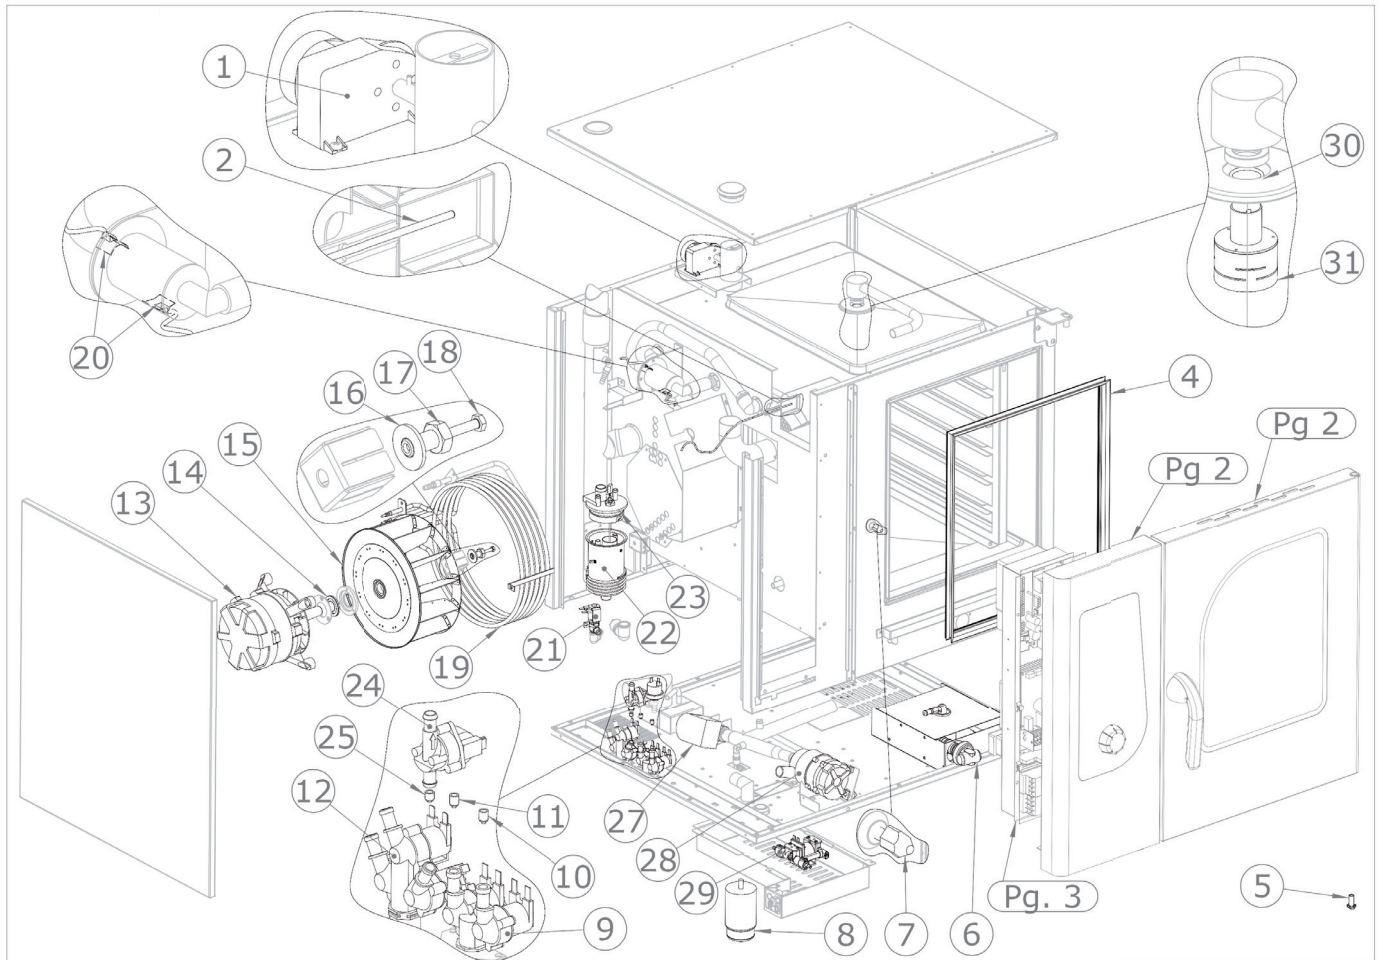

STBB 1011 E
2017_05

STBB 1011 E
2017_05

STBB 1011 E		
Pozice	Kód	Název
1	6031013	Motor ventilu
2	6000093	Teplotní senzor
3	2022424	Krytka pro čištění bojleru
4	7070224	Černé těsnění trouby
5	2015648	Spodní otočné dveře
6	7080051	Zatahovací sprcha
7	5900124	Uzavírací západka
8	5900699	Nastavitelná nožička
9	6042103	Elektromagnetický ventil pro změkčenou vodu
10	6042095	Tryska pro zvlhčovací potrubí
11	6042095	Tryska pro zvlhčovací potrubí
12	6042080	Elektromagnetický ventil pro hlavní přívod vody
13	6033151	Motor 3f 0,55 kW
14	7070151	Těsnění klikové hřídele
15	5901016	Ventilátor trouby 350x113
16	2013134	Podložka motoru
17	2013133	Šroub M12 pro motor
18	5114014	Šroub M6x55 pro motor
19	6002123	Topné těleso 15000 W
20	6000111	Senzor kontroly vlhkosti
21	6042077	Elektromagnetický ventil bojleru výpustní
22	6003902	Bojler
23	6090165	Těsnění bojleru
24	6042122	Průtokoměr
25	6042087	Tryska mycího systému
27	6042073	Elektromagnetický ventil výpusti trouby
28	6042120	Čerpadlo mycího systému
29	6042124	Čerpadlo detergentu
30	6090160	O kroužek difuzoru mycího systému
31	2019791	Difuzor mycího systému
32	2025306	Sítotiskový skleněný panel pro troubu (sestavený)
33	2025226	Držák skla
34	2025343	Držák osvětlení
35	2022543	Rozpěrka pro skla D 15
36	2025335	Prosklené dveře
37	2025009	Kompletní rukojeť dveří
38	2012707	Kryt vany
39	2024730	Sítotiskový polyesterový panel
40	2024892	Knoflík
41	6000120	Sonda jádra
42	2026075	Vzduchový filtr

STBB 1011 E
2017_05

43	6060029	Krytka konektoru
44	6060030	Port USB 2.0
45	6000122	Konektor sondy jádra
46	6042110	Magnetický senzor
47	6010133	Tlačítko
48	6010159	Klávesnice
50	6010151	Hlavní deska
51	6010153	Rozšiřující deska bojleru
52	6041099	Transformátor pro osvětlení
53	6010131	Invertor motoru
54	6041008	Napájecí relé
55	6041100	Transformátor 230V/12+12V
56	6060111	Pojistka 10A
57	6046033	Stykač 9A
58	6010008	Bezpečnostní termostat
59	6033175	Ventilátor