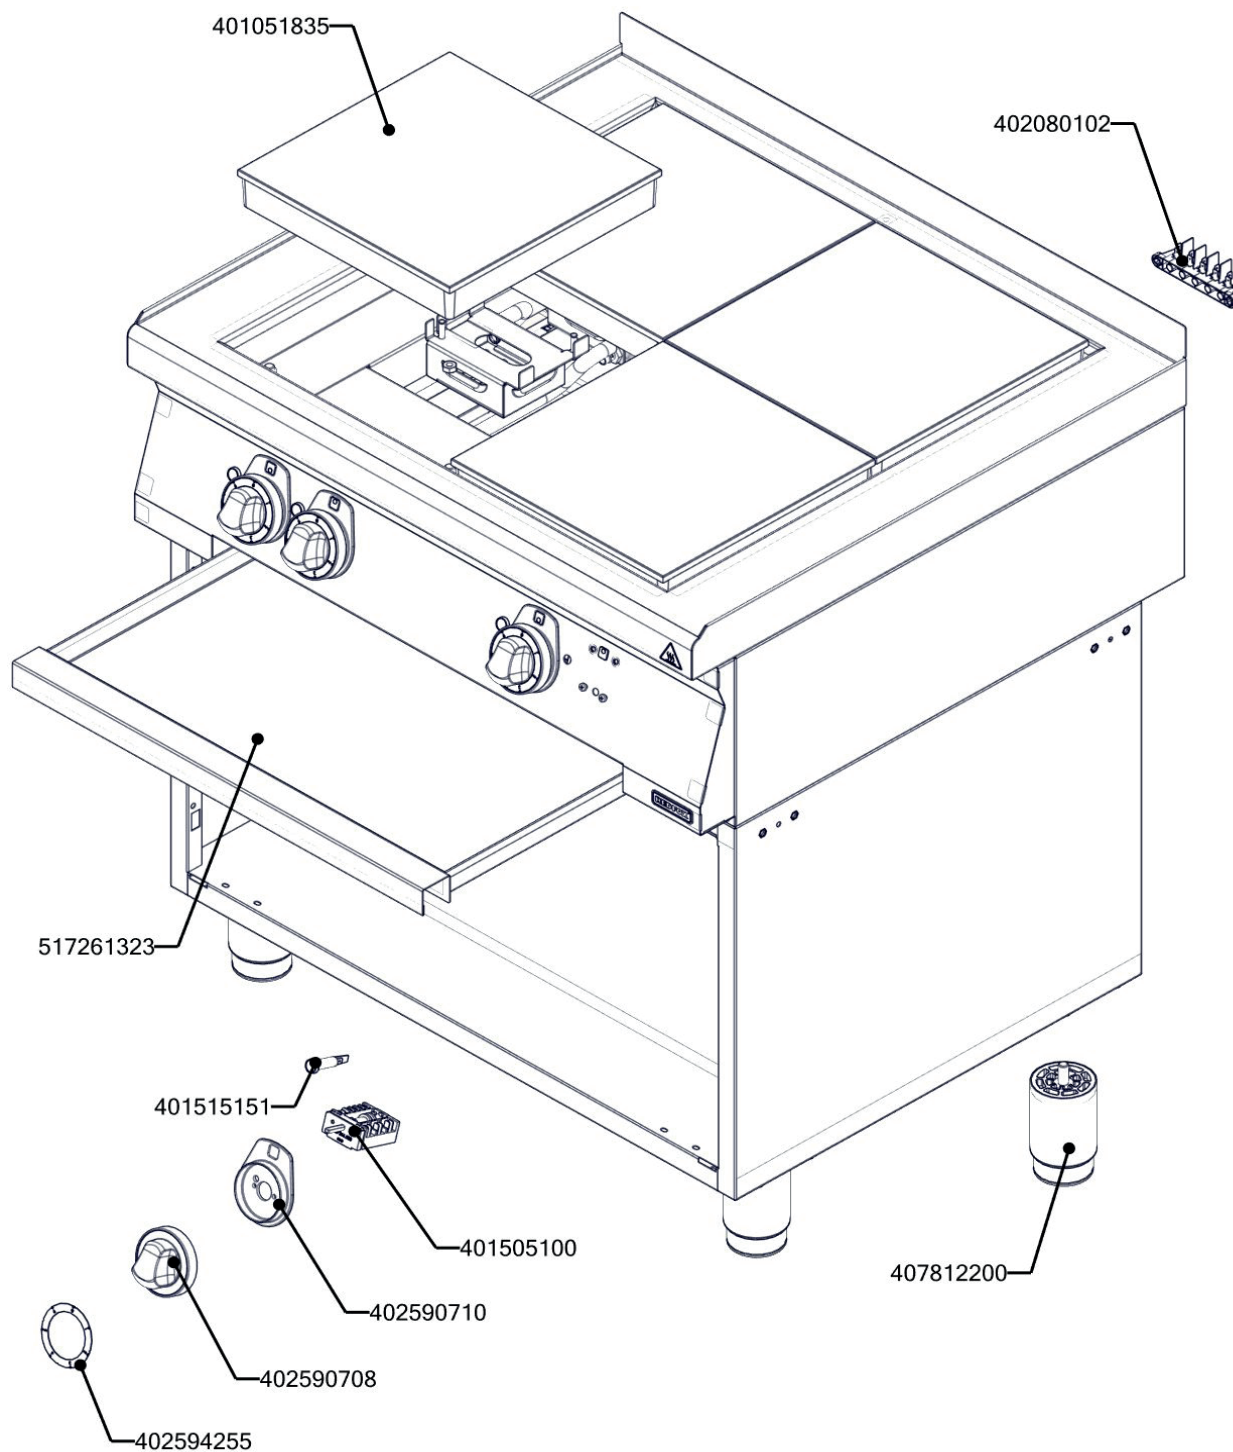

SPL 70/80 E
2021_04

SPL 70/80 E
2021_04

Item number	Item description
407812200	Noha stavitelná nerez + nerez noha
402590710	Podložka regulačního knoflíku RF-900 mat
402590708	Regulační knoflík RF-900 mat E
401051835	Plotýnka elektrická 300x300 2500 W
401515151	Kontrolka kulatá zelená LED L700
401505100	Přepínač otočný SPE plastový - fastony
402594255	Samolep. etiketa se stupnicí SP-E L900 REDFOX
402594045	Samolepící značka - sporák REDFOX
517261323	polotovár SP71323 - šuplík SPL 70/80 E - bodovaný
402080102	Svorkovnice 450 V / 41 A