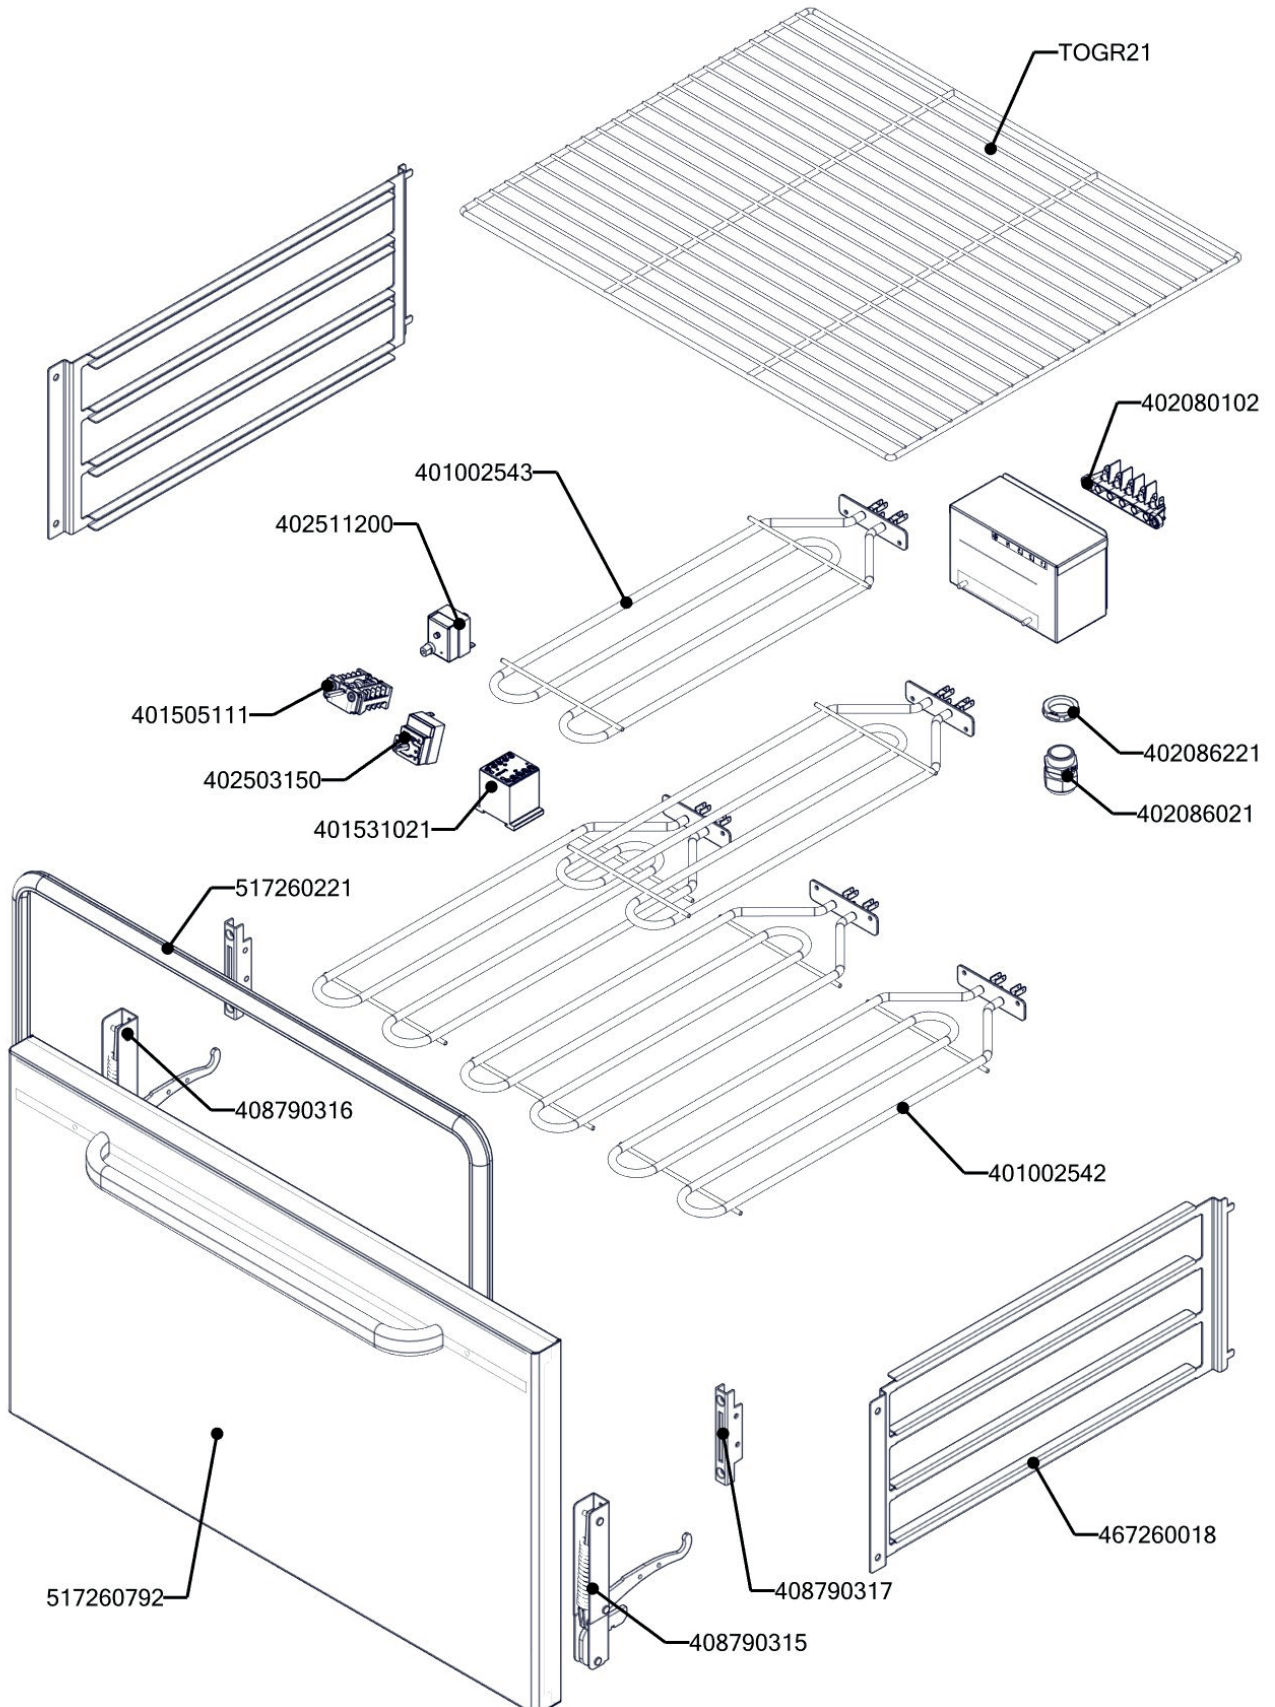

REDFOX 700
 STPT 70_80 21 GE _1
 2022_05

REDFOX 700
 STPT 70_80 21 GE _ND_A
 2022_05

REDFOX 700
STPT 70_80 21 GE _ND_B
2022_05

REDFOX 700
STPT 70_80 21 G
2022_05

Kód	Název
402590709	Regulační knoflík RF-900 mat G
402590708	Regulační knoflík RF-900 mat E
402590710	Podložka regulačního knoflíku RF-900 mat
407812200	Noha stavitelná nerez + nerez noha
402594045	Samolepící značka - sporák REDFOX
402594046	Samolepící značka - šipka REDFOX
402594256	Samolep. etiketa se stupnicí SP-G L900 REDFOX
402594078	Samolep. etiketa plyn. trouba L700 REDFOX
TOGR21	Rošt nerezový GN 2/1
404510000	Ventil plynový 630 EUROSIT BR 8,90
404000160	Hořák SF 65 L 700 4.0 kW
404000310	Hořák CF-RM - pilotní hořák + tryska 24
404000318	Hořák CF-RM - regulace vzduchu
404000161	Hořák SF 85 L 700 8.5 kW
404000003	Hořáček pilotní L 700
404000172	Hořák pro STP-700
404000169	Hořák pro troubu 2/1 L 700
404000170	Hořák pro troubu L 700 - difusor
404520067	Soudek 6mm pro trysku č. 10
404520065	Soudek 12 mm
404520200	Kolíno trysky FT-G
404500120	Kohout plynový - se svorkou + pilot
404520000	Matka převlečná kohoutu FT-G prům. 10 mm
407503000	Těsnící šňůra BR
404525100	Těsnící kroužek kohoutu FT-G prům.10 mm
404520062	Šroubení k soudku BR 120
404520060	Šroubení svíčka BR 120
404520050	Šroubení 6 mm BR-G
404520064	Šroubení k soudku 10 mm
404520055	Šroubení k soudku 12 mm
404520061	Šroubení na termočlánek BR 120
404050311	Termočlánek 1500mm M9x1
404050312	Termočlánek 600mm M9x1 (L700)
404530301	Svíčka zapalovací L 700
401540000	Piezozapalovač
401540001	Krytka piezozapalovače
402008351	Kabel zapalovací vysokonapěťový R2,2-L500-R2,2
402008350	Kabel zapalovací vysokonapěťový R2,2-L1400-R2,2
408700102	Rošt SPG L700 - smaltovaný
408700101	Rošt komínku L700 - posmaltovaný
408790317	Pant trouby CF - kladka