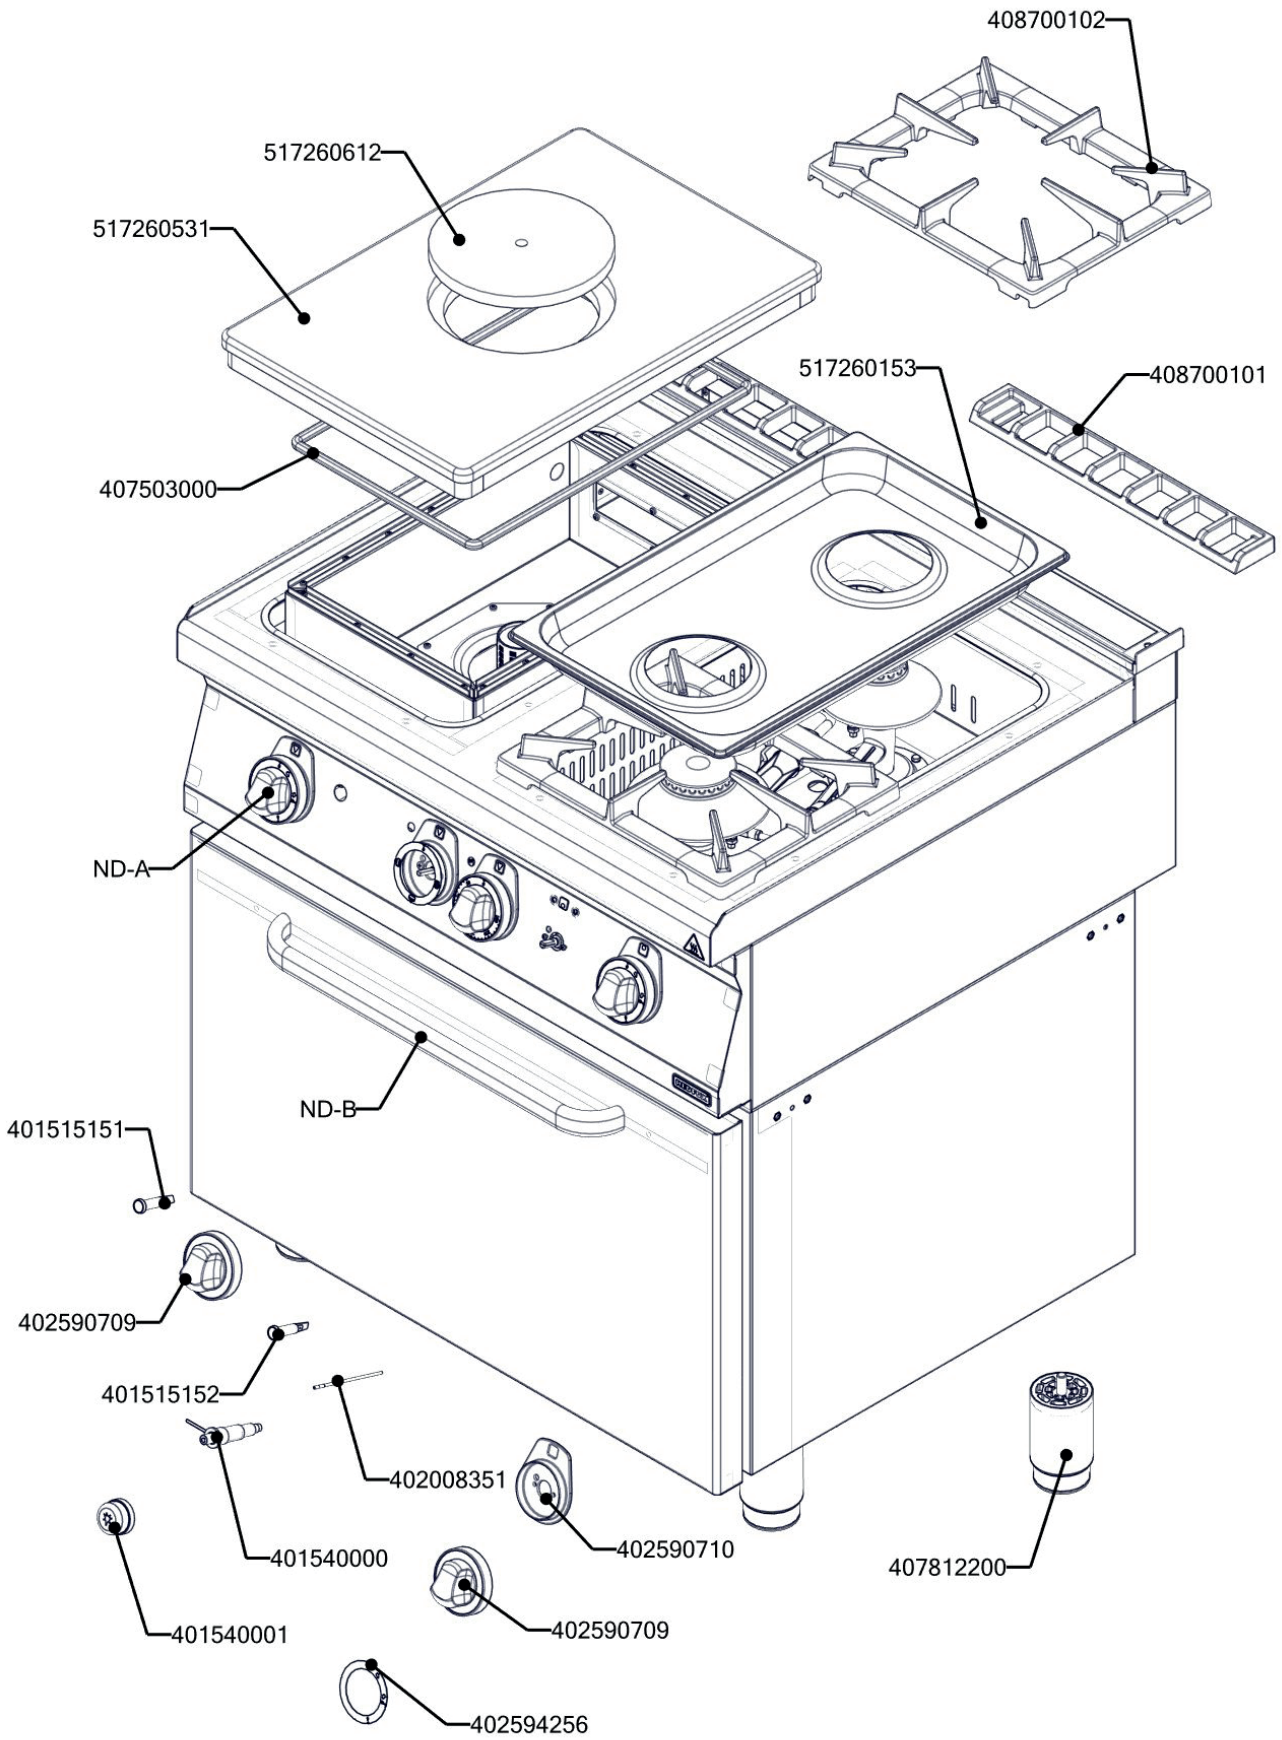

REDFOX 700
 STPT 70_80 21 GE _1
 2022_05

REDFOX 700
 STPT 70_80 21 GE _ND_A
 2022_05

REDFOX 700
STPT 70_80 21 GE _ND_B
2022_05

REDFOX 700
STPT 70_80 21 G
2022_05

Kód	Název
402590709	Regulační knoflík RF-900 mat G
402590708	Regulační knoflík RF-900 mat E
402590710	Podložka regulačního knoflíku RF-900 mat
407812200	Noha stavitelná nerez + nerez noha
402594045	Samolepící značka - sporák REDFOX
402594046	Samolepící značka - šipka REDFOX
402594256	Samolep. etiketa se stupnicí SP-G L900 REDFOX
402594078	Samolep. etiketa plyn. trouba L700 REDFOX
TOGR21	Rošt nerezový GN 2/1
404510000	Ventil plynový 630 EUROSIT BR 8,90
404000160	Hořák SF 65 L 700 4.0 kW
404000310	Hořák CF-RM - pilotní hořák + tryska 24
404000318	Hořák CF-RM - regulace vzduchu
404000161	Hořák SF 85 L 700 8.5 kW
404000003	Hořáček pilotní L 700
404000172	Hořák pro STP-700
404000169	Hořák pro troubu 2/1 L 700
404000170	Hořák pro troubu L 700 - difusor
404520067	Soudek 6mm pro trysku č. 10
404520065	Soudek 12 mm
404520200	Kolíno trysky FT-G
404500120	Kohout plynový - se svorkou + pilot
404520000	Matka převlečná kohoutu FT-G prům. 10 mm
407503000	Těsnící šňůra BR
404525100	Těsnící kroužek kohoutu FT-G prům.10 mm
404520062	Šroubení k soudku BR 120
404520060	Šroubení svíčka BR 120
404520050	Šroubení 6 mm BR-G
404520064	Šroubení k soudku 10 mm
404520055	Šroubení k soudku 12 mm
404520061	Šroubení na termočlánek BR 120
404050311	Termočlánek 1500mm M9x1
404050312	Termočlánek 600mm M9x1 (L700)
404530301	Svíčka zapalovací L 700
401540000	Piezozapalovač
401540001	Krytka piezozapalovače
402008351	Kabel zapalovací vysokonapěťový R2,2-L500-R2,2
402008350	Kabel zapalovací vysokonapěťový R2,2-L1400-R2,2
408700102	Rošt SPG L700 - smaltovaný
408700101	Rošt komínku L700 - posmaltovaný
408790317	Pant trouby CF - kladka