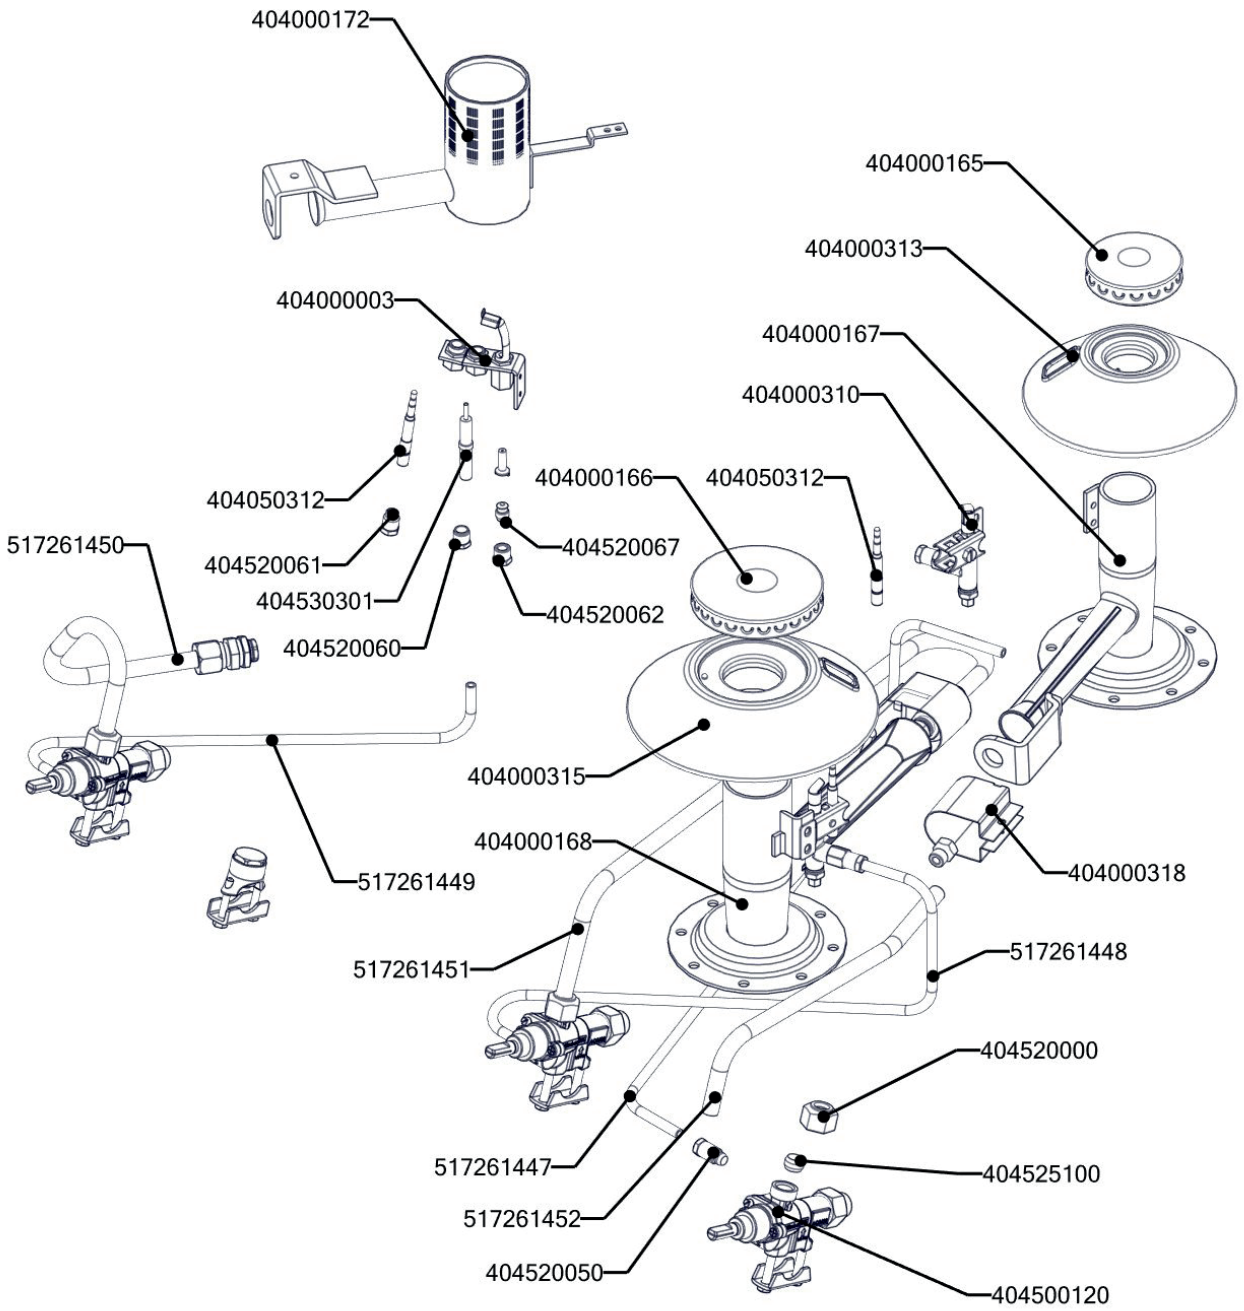

REDFOX 700
STPT 70_80 21 GE _ND_A
2022_05