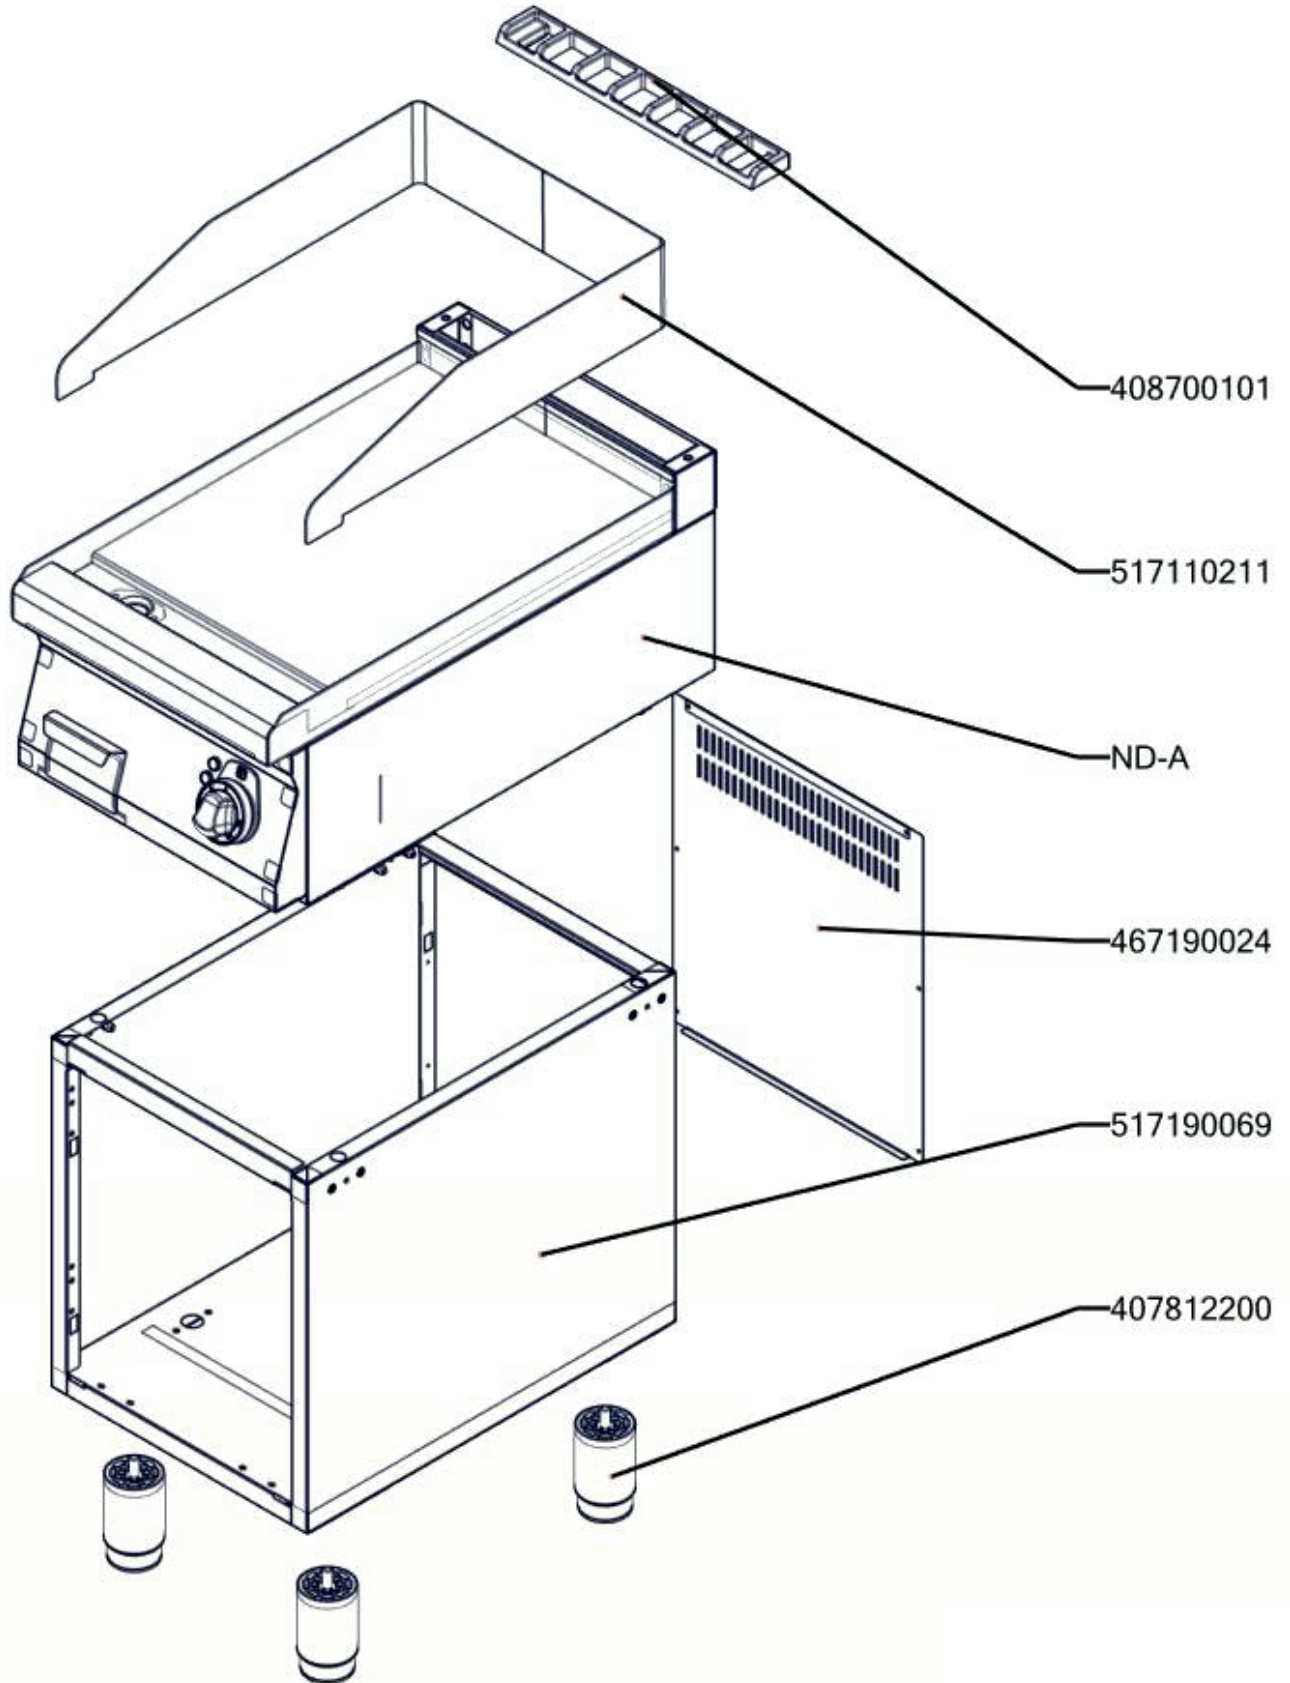

FTH 70/40 E
2019_02

FTH 70/40 E ND-A
2019_02

FTH 70/40 E
2019_02

Item number	Item description
407812200	Noha stavitelná nerez + nerez noha
409081002	Těsnění ploché samolepící 10x2 mm
409081211	Průchodka izolační s membránou SR 1705 - pro otvor pr. 25,5 - černé měkčené PVC
402590710	Podložka regulačního knoflíku RF-900 mat
402590708	Regulační knoflík RF-900 mat E
408700101	Rošt komínku L700 - posmaltovaný
401515151	Kontrolka kulatá zelená LED L700
401515152	Kontrolka kulatá bílá LED L700
402594254	Samolep. etiketa se stupnicí FT-E L900 REDFOX
401531010	Stykač 9A AC-3, 22 A AC-1
402512201	Termostat pojistný 360 °C Digicont
402070000	Bužírka izolační 12mm
401025001	Topné těleso FT linka 700, 1500W 230V
527110226	Izolace těles FT-70/04 E
402503002	Termostat pracovní 50-300°C 1 fáze FT Digicont
401506000	Vypínač otočný k termostatu 60 - 310°C BR
402503201	Spojka k termostatu pracovnímu 60-310°C BR
467190024	P70024 - záda podestavby
467220057	PP70057 - bok modulu levý
467220015	PP70015 - bok modulu pravý
467220008	PP70008 - výztuha modulu zadní
467330085	VT70085 - kryt zadní horní 40_RF
467350012	NM70012 Dvířka rozvaděče
467220010	PP70010 - dno modulu
467110134	FT70134 - kryt izolace FT-70/04 E
467110212	FT70212 - držák těles FT-70/04 E
467110225	FT70225 - držák čidla FT-70/04 E
467110277	FT70277 - držák čidla prac. termostatu FT-70/40 E
408700101	Rošt komínku L700 - posmaltovaný
517190069	polotovár P70069 - korpus
517110190	polotovár FT70190 - vrchní deska FT-70/04 E - komplet
517110272	polotovár FT70272 - zadní panel
502900002	polotovár FTRF 9002 kanálek svařený
517110180	polotovár FT70180 - vedení šuplíku FT-70/04
517110182	polotovár FT70182 - šuplík FT-70/04 broušený
517110211	polotovár FT70211 - kryt ostříku FT-70/04 - čištěný
517110192	polotovár FT70192 - držák stykače bodovaný
517350063	polotovár NM70063 rozvaděč PG21
517110278	polotovár FT70278 - distance pojistného termostatu FTE RF 700