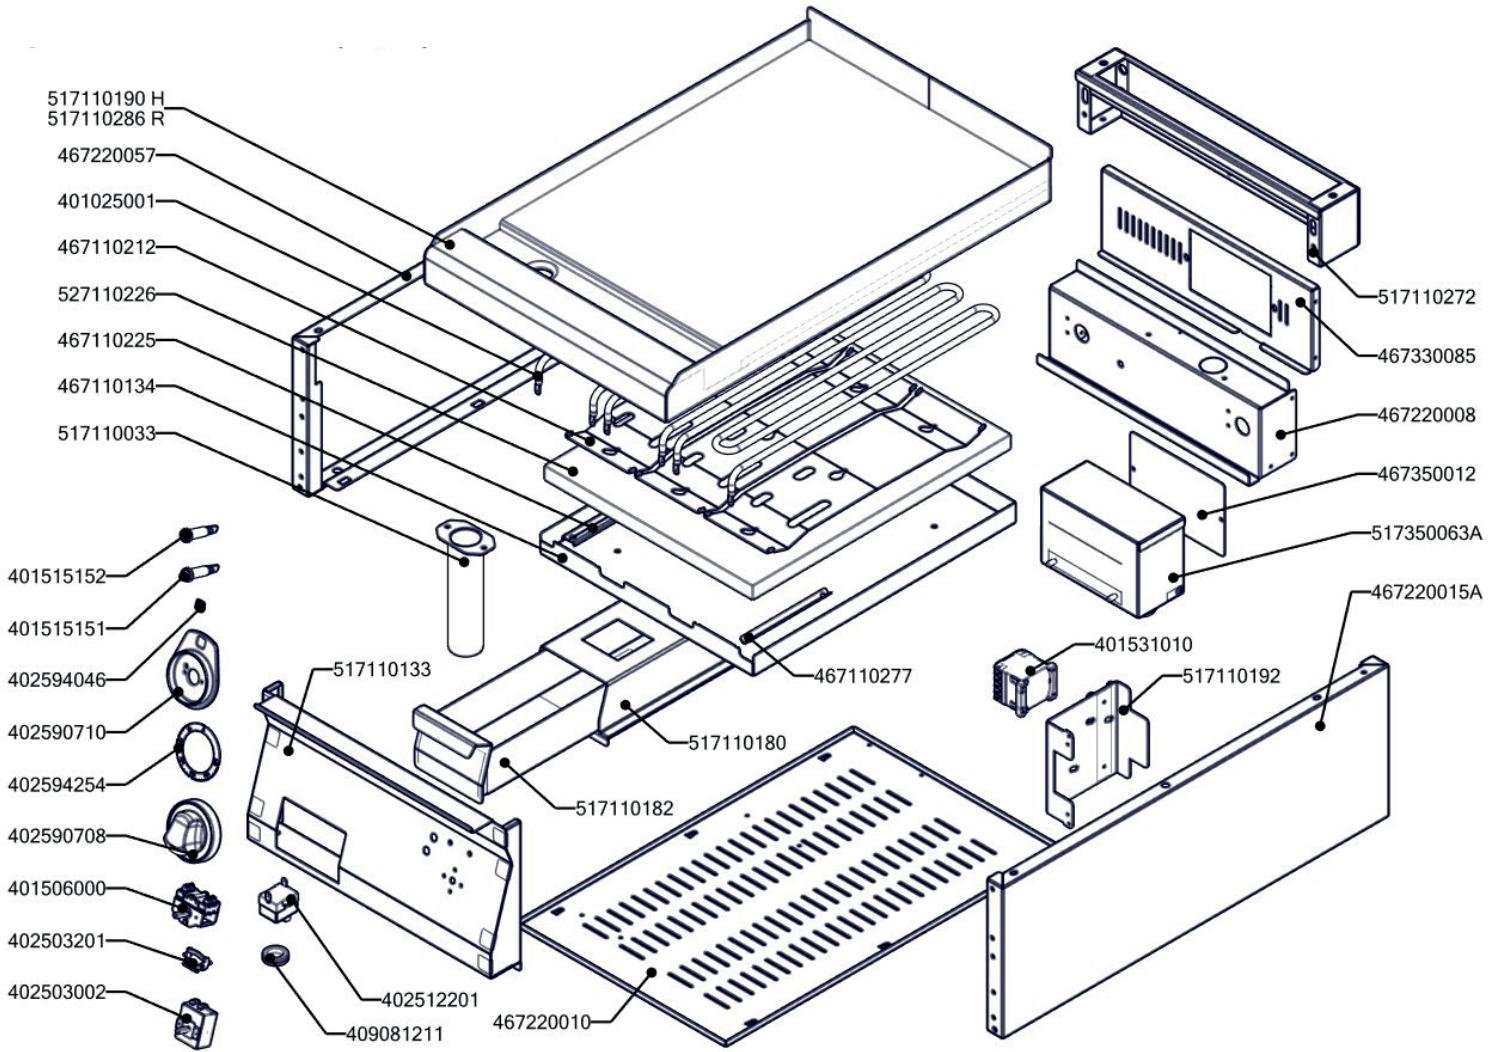

FTH 70/40 E
2019_02

FTH 70/40 E ND-A
2019_02

FTH 70/40 E
2019_02

Item number	Item description
407812200	Noha stavitelná nerez + nerez noha
409081002	Těsnění ploché samolepící 10x2 mm
409081211	Průchodka izolační s membránou SR 1705 - pro otvor pr. 25,5 - černé měkčené PVC
402590710	Podložka regulačního knoflíku RF-900 mat
402590708	Regulační knoflík RF-900 mat E
408700101	Rošt komínku L700 - posmaltovaný
401515151	Kontrolka kulatá zelená LED L700
401515152	Kontrolka kulatá bílá LED L700
402594254	Samolep. etiketa se stupnicí FT-E L900 REDFOX
401531010	Stykač 9A AC-3, 22 A AC-1
402512201	Termostat pojistný 360 °C Digicont
402070000	Bužírka izolační 12mm
401025001	Topné těleso FT linka 700, 1500W 230V
527110226	Izolace těles FT-70/04 E
402503002	Termostat pracovní 50-300°C 1 fáze FT Digicont
401506000	Vypínač otočný k termostatu 60 - 310°C BR
402503201	Spojka k termostatu pracovnímu 60-310°C BR
467190024	P70024 - záda podestavby
467220057	PP70057 - bok modulu levý
467220015	PP70015 - bok modulu pravý
467220008	PP70008 - výztuha modulu zadní
467330085	VT70085 - kryt zadní horní 40_RF
467350012	NM70012 Dvířka rozvaděče
467220010	PP70010 - dno modulu
467110134	FT70134 - kryt izolace FT-70/04 E
467110212	FT70212 - držák těles FT-70/04 E
467110225	FT70225 - držák čidla FT-70/04 E
467110277	FT70277 - držák čidla prac. termostatu FT-70/40 E
408700101	Rošt komínku L700 - posmaltovaný
517190069	polotovár P70069 - korpus
517110190	polotovár FT70190 - vrchní deska FT-70/04 E - komplet
517110272	polotovár FT70272 - zadní panel
502900002	polotovár FTRF 9002 kanálek svařený
517110180	polotovár FT70180 - vedení šuplíku FT-70/04
517110182	polotovár FT70182 - šuplík FT-70/04 broušený
517110211	polotovár FT70211 - kryt ostříku FT-70/04 - čištěný
517110192	polotovár FT70192 - držák stykače bodovaný
517350063	polotovár NM70063 rozvaděč PG21
517110278	polotovár FT70278 - distance pojistného termostatu FTE RF 700