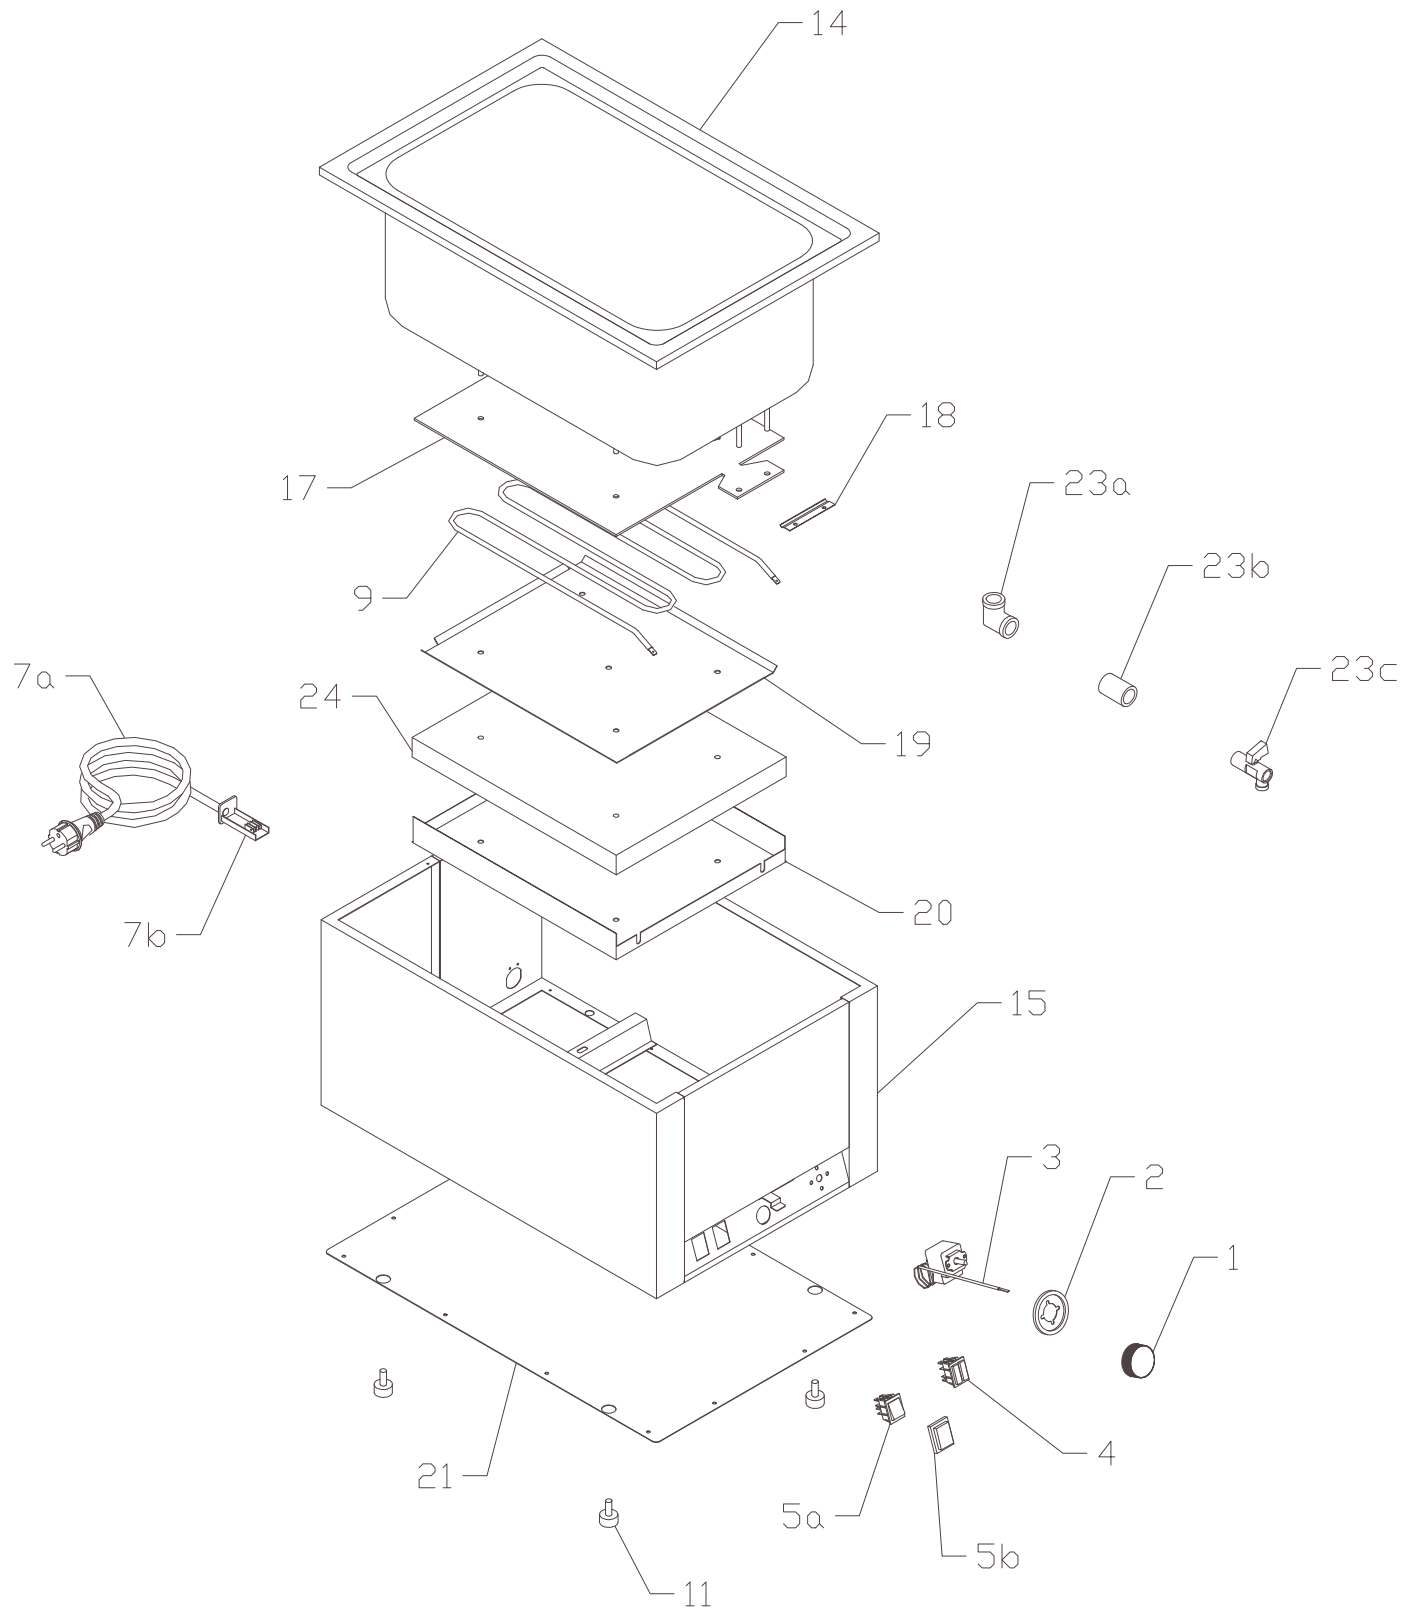

BMV-1120, BMV-2120
od 10-2012

BMV-1120, BMV-2120
od 10-2012

BMV-1120	
Pozice	Kód
1	402591000
2	402595000
3	402501100
4	401510000
5a	401500500
5b	401509000
6	-----
7a	402010500
7b	402085500
9	401023000
10	-----
11	407810500
12	-----
13	-----
14	500502501
15a	500501000
15b	450521000
16	-----
17	450500070
18	450503500
19	450500080
20	450503000
21	450502000
22	-----
23a	409011100
23b	409000200
24	407502100

BMV-2120	
Pozice	Kód
1	402591000
2	402595000
3	402501100
4	401510000
5a	401500500
5b	401509000
6	-----
7a	402010500
7b	402085500
8	-----
9	401023000
10	-----
11	407810500
12	-----
13	-----
14	500502220
15	500501520
16	-----
17	450504000
18	450503500
19	450504500
20	450503000
21	450512530
22	-----
23a	409011100
23b	409031140
23c	409000200
24	407502100

Exploded view

TABLE A: LABELS

MODEL	CODE	NOTE
VT	402594273	
TO - 940	402594234	Switch
TO - 940	402594235	Timer
TO - 960	402594234	Switch
TO - 960	402594235	Timer
TO - 920	402594233	Switch
TO - 920	402594235	Timer
TO - 930	402594233	Switch
TO - 930	402594235	Timer
VEC	402594241	
PM - LTF	402594244	
KD	402594243	
FP - 36	402594237	
FP - 66		
FP - 37		
FP - 67		
FT	402594247	
PD		
PM		
PS		
FP - 38		
FP - 68		
FE	402594272	
BM	402594236	
BMV		
HD		
WE		
WEV		
OTS		
UH		
BM-D	402594271	
SE		
CW		
GV		