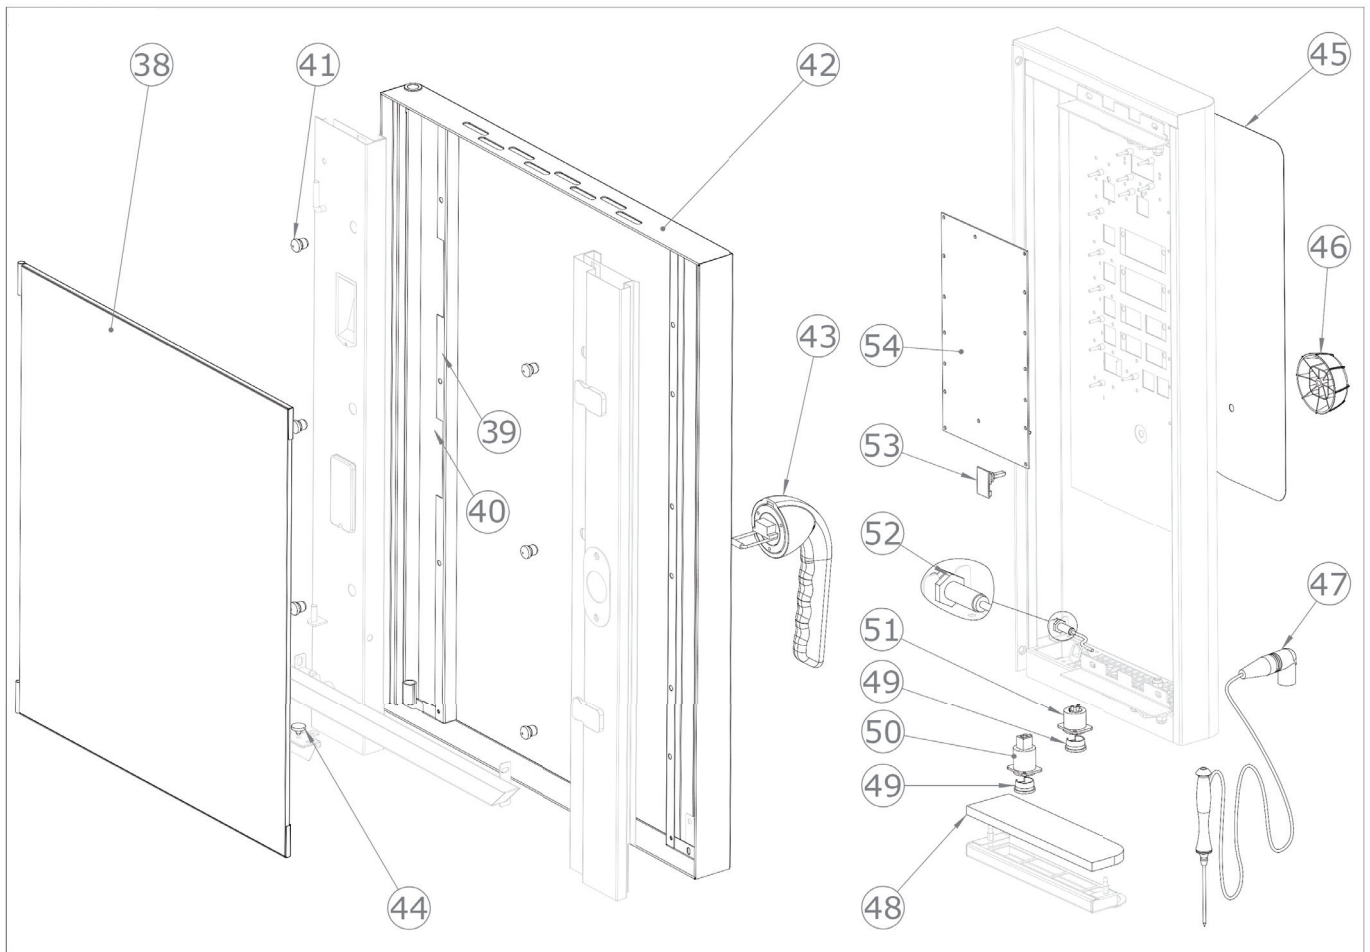

STBB 1011 G
2017_05

STBB 1011 G
2017_05

STBB 1011 G
2017_05

STBB 1011 G		
Pozice	Kód	Název
1	6031013	Motor ventilu
3	6000093	Teplotní senzor
4	7070224	Černé těsnění trouby
5	2015648	Spodní otočné dveře
6	5900699	Nastavitelná nožička
7	7080051	Zatahovací sprcha
8	5900124	Uzavírací západka
9	6042103	Elektromagnetický ventil pro změkčenou vodu
10	6042095	Tryska pro zvlhčovací potrubí
11	6042095	Tryska pro zvlhčovací potrubí
12	6042080	Elektromagnetický ventil pro hlavní přívod vody
13	6033151	Motor 3f 0,55 kW
14	5901016	Ventilátor trouby 350x113
15	2013134	Podložka motoru
16	2013133	Šroub M12 pro motor
17	5114014	Šroub M6x55 pro motor
18	7050005	Presostat hořáku
19	7070151	Těsnění klikové hřídele
20	7020205	Ventil plynu
21	7020217	Zařízení na kontrolu plamenu
21/1	6041095	Transformátor zapalování
22	6033180	Radiální ventilátor pro hořák
23	2020498N	Zapalovací svíčka
24	2020499	Detektor plamenu zapalovací svíčky
25	6000111	Senzor kontroly vlhkosti
26	2015582	Grafitové těsnění hořáku
27	6090165	Těsnění bojleru
28	6003902	Bojler
29	6042077	Elektromagnetický ventil bojleru výpustní
31	6042122	Průtokoměr
32	6042087	Tryska mycího systému
33	6042073	Elektromagnetický ventil výpusti trouby
34	6042124	Čerpadlo detergentu
35	6042120	Čerpadlo mycího systému
36	6090160	O kroužek difuzoru mycího systému
37	2019791	Difuzor mycího systému
38	2025306	Sítotiskový skleněný panel pro troubu (sestavený)
39	2025226	Držák skla
40	2025343	Držák osvětlení
41	2022543	Rozpěrka pro skla D 15
42	2025335	Prosklené dveře