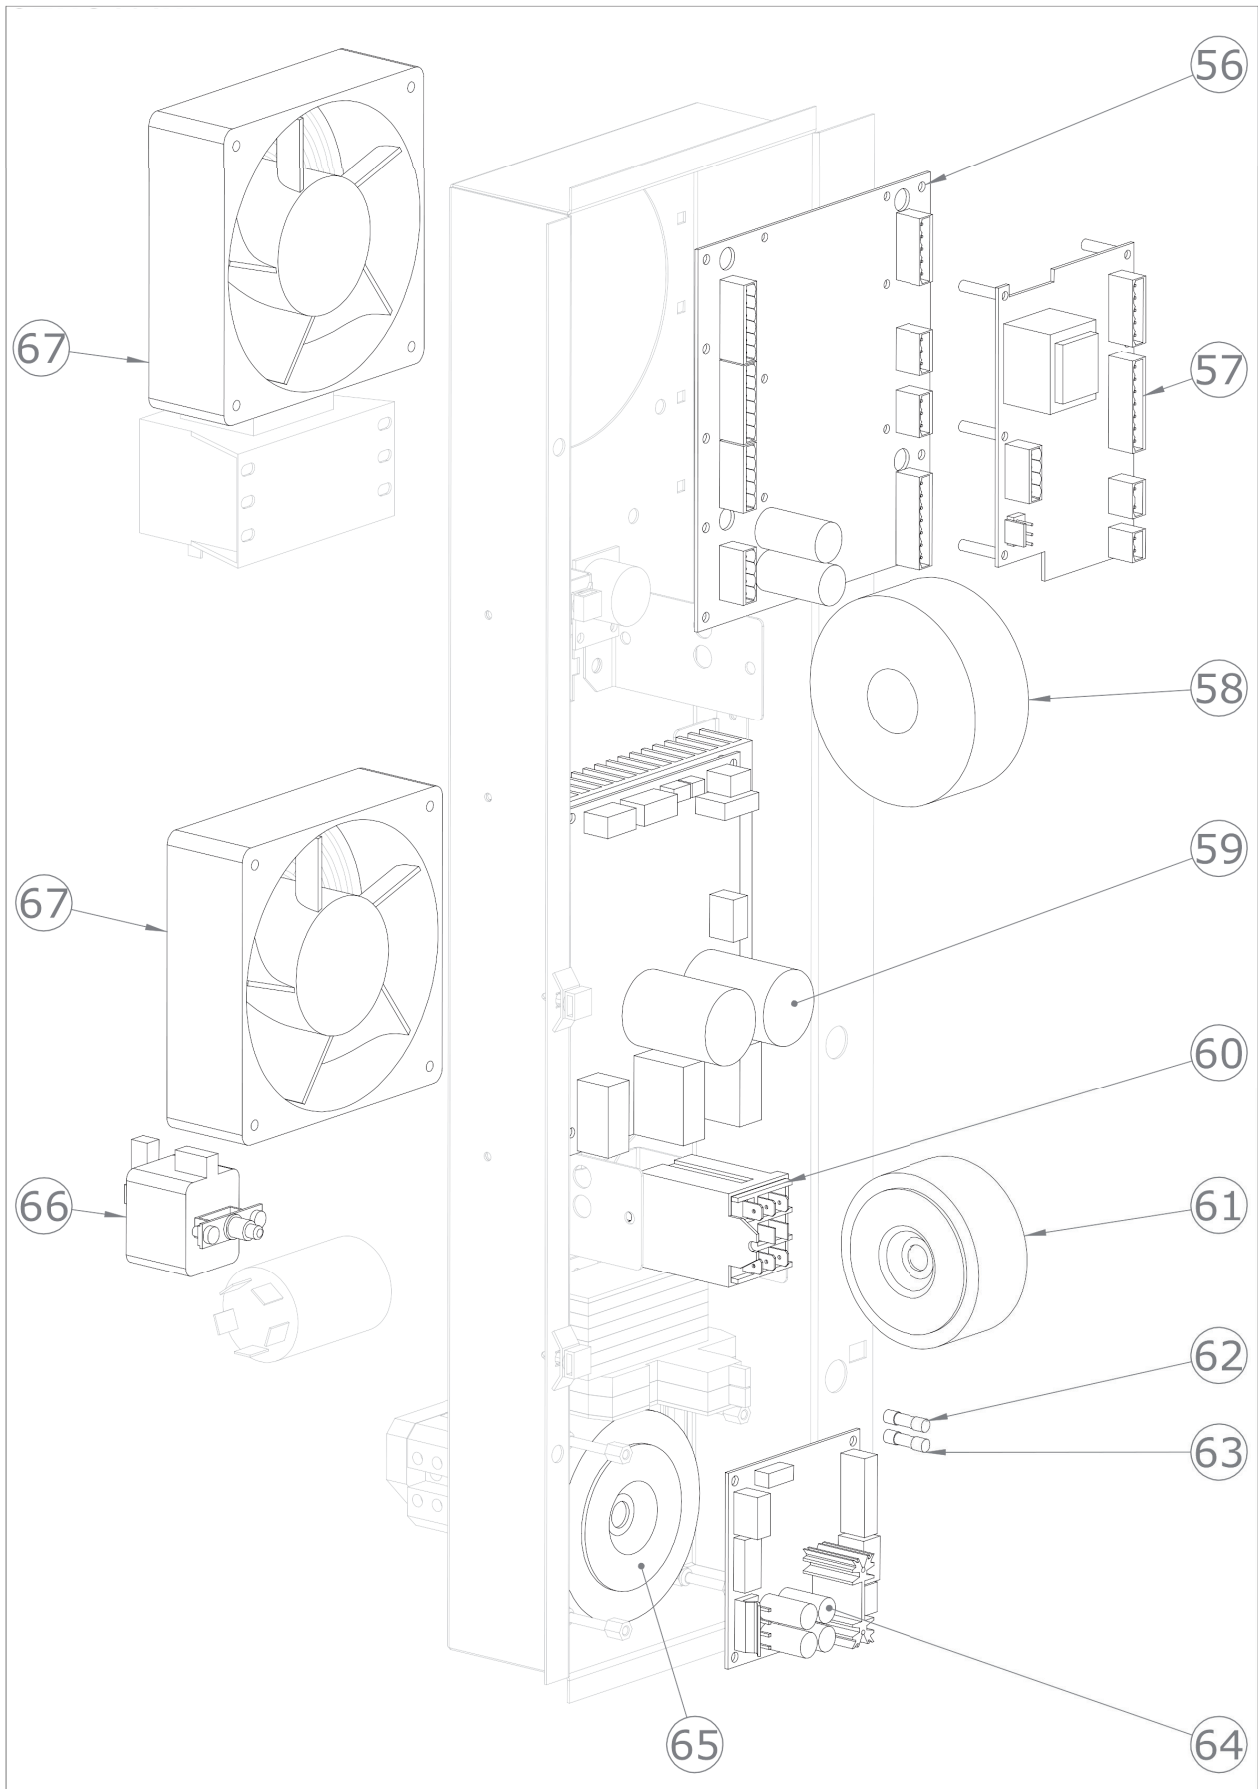

STBB 1011 G
2017_05

STBB 1011 G
2017_05

STBB 1011 G
2017_05

STBB 1011 G		
Pozice	Kód	Název
1	6031013	Motor ventilu
3	6000093	Teplotní senzor
4	7070224	Černé těsnění trouby
5	2015648	Spodní otočné dveře
6	5900699	Nastavitelná nožička
7	7080051	Zatahovací sprcha
8	5900124	Uzavírací západka
9	6042103	Elektromagnetický ventil pro změkčenou vodu
10	6042095	Tryska pro zvlhčovací potrubí
11	6042095	Tryska pro zvlhčovací potrubí
12	6042080	Elektromagnetický ventil pro hlavní přívod vody
13	6033151	Motor 3f 0,55 kW
14	5901016	Ventilátor trouby 350x113
15	2013134	Podložka motoru
16	2013133	Šroub M12 pro motor
17	5114014	Šroub M6x55 pro motor
18	7050005	Presostat hořáku
19	7070151	Těsnění klikové hřídele
20	7020205	Ventil plynu
21	7020217	Zařízení na kontrolu plamenu
21/1	6041095	Transformátor zapalování
22	6033180	Radiální ventilátor pro hořák
23	2020498N	Zapalovací svíčka
24	2020499	Detektor plamenu zapalovací svíčky
25	6000111	Senzor kontroly vlhkosti
26	2015582	Grafitové těsnění hořáku
27	6090165	Těsnění bojleru
28	6003902	Bojler
29	6042077	Elektromagnetický ventil bojleru výpustní
31	6042122	Průtokoměr
32	6042087	Tryska mycího systému
33	6042073	Elektromagnetický ventil výpusti trouby
34	6042124	Čerpadlo detergentu
35	6042120	Čerpadlo mycího systému
36	6090160	O kroužek difuzoru mycího systému
37	2019791	Difuzor mycího systému
38	2025306	Sítotiskový skleněný panel pro troubu (sestavený)
39	2025226	Držák skla
40	2025343	Držák osvětlení
41	2022543	Rozpěrka pro skla D 15
42	2025335	Prosklené dveře