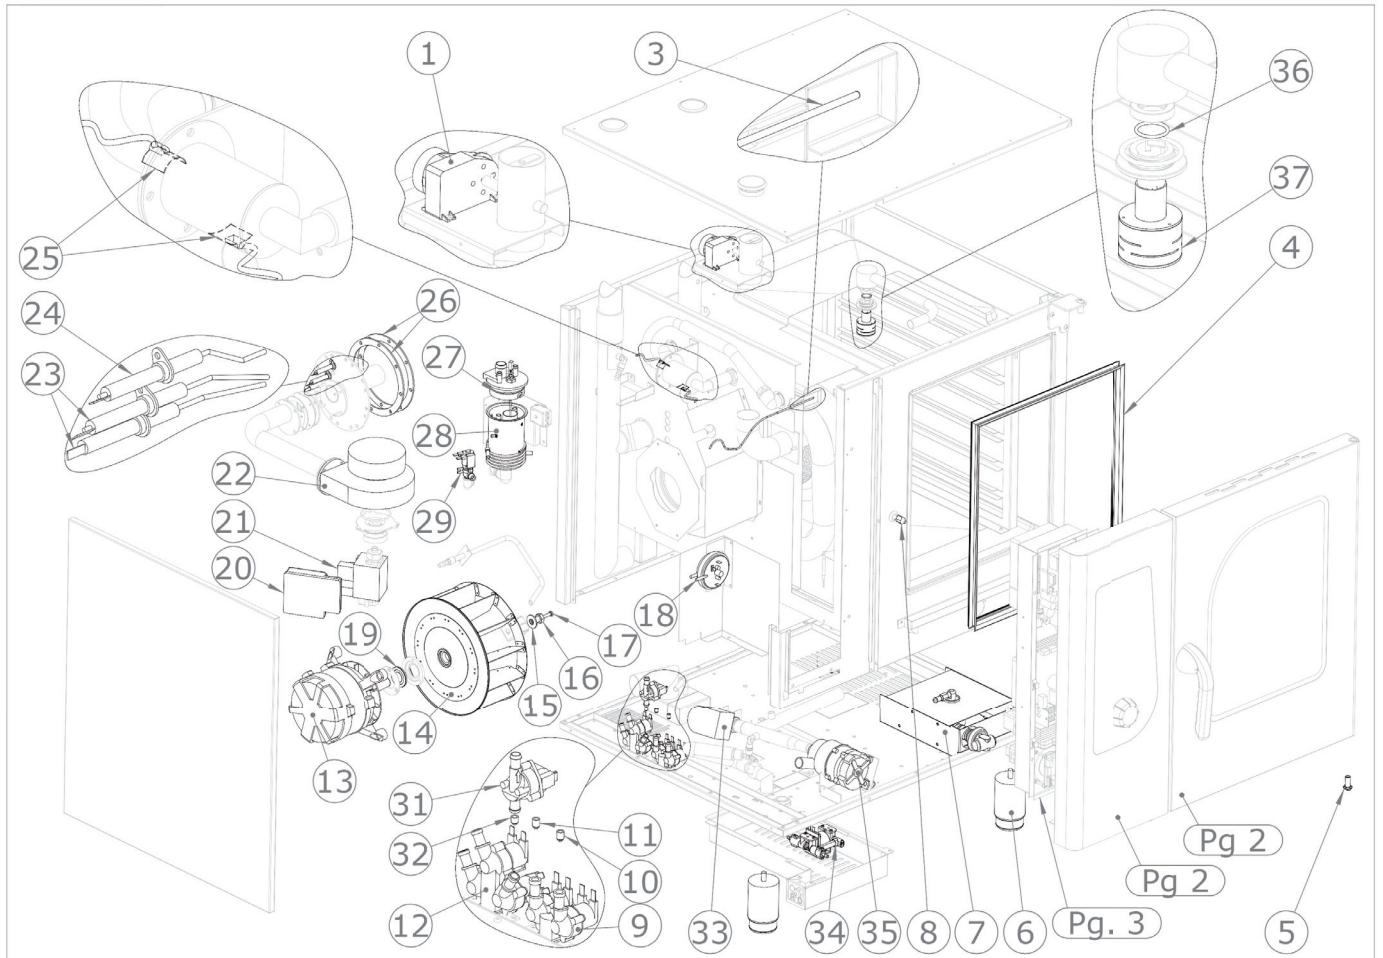

STBB 1011 G
2017_05

STBB 1011 G
2017_05

STBB 1011 G
2017_05

STBB 1011 G		
Pozice	Kód	Název
1	6031013	Motor ventilu
3	6000093	Teplotní senzor
4	7070224	Černé těsnění trouby
5	2015648	Spodní otočné dveře
6	5900699	Nastavitelná nožička
7	7080051	Zatahovací sprcha
8	5900124	Uzavírací západka
9	6042103	Elektromagnetický ventil pro změkčenou vodu
10	6042095	Tryska pro zvlhčovací potrubí
11	6042095	Tryska pro zvlhčovací potrubí
12	6042080	Elektromagnetický ventil pro hlavní přívod vody
13	6033151	Motor 3f 0,55 kW
14	5901016	Ventilátor trouby 350x113
15	2013134	Podložka motoru
16	2013133	Šroub M12 pro motor
17	5114014	Šroub M6x55 pro motor
18	7050005	Presostat hořáku
19	7070151	Těsnění klikové hřídele
20	7020205	Ventil plynu
21	7020217	Zařízení na kontrolu plamenu
21/1	6041095	Transformátor zapalování
22	6033180	Radiální ventilátor pro hořák
23	2020498N	Zapalovací svíčka
24	2020499	Detektor plamenu zapalovací svíčky
25	6000111	Senzor kontroly vlhkosti
26	2015582	Grafitové těsnění hořáku
27	6090165	Těsnění bojleru
28	6003902	Bojler
29	6042077	Elektromagnetický ventil bojleru výpustní
31	6042122	Průtokoměr
32	6042087	Tryska mycího systému
33	6042073	Elektromagnetický ventil výpusti trouby
34	6042124	Čerpadlo detergentu
35	6042120	Čerpadlo mycího systému
36	6090160	O kroužek difuzoru mycího systému
37	2019791	Difuzor mycího systému
38	2025306	Sítotiskový skleněný panel pro troubu (sestavený)
39	2025226	Držák skla
40	2025343	Držák osvětlení
41	2022543	Rozpěrka pro skla D 15
42	2025335	Prosklené dveře