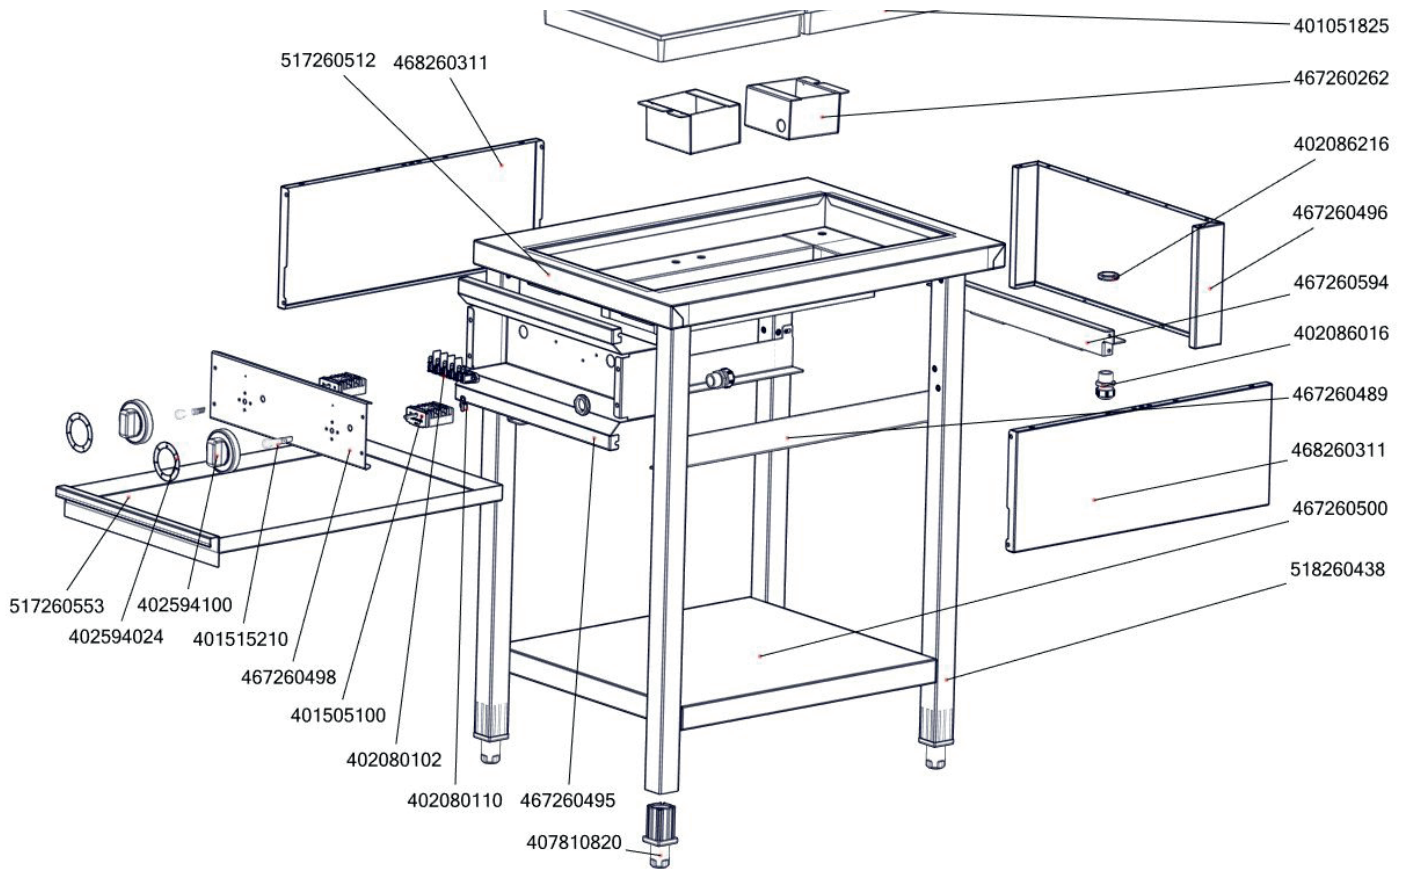

SPF 50 E  
2015\_10

SPF 50 E  
2015\_10

Kód	Popis položky
401051825	Plotýnka elektrická 300x300 3000 W
402086016	Kabelová vývodka PG 16
401505100	Přepínač otočný SPE plastový - fastony
401515150	Kontrolka kulatá zelená LED
402080102	Svorkovnice 450 V / 41 A
402080110	Klema zemnicí svorkovnice 400V
402594000	Regulační knoflík BR-E
402594024	Samolep. etiketa se stupnicí SP-E
900005000	Samolep. etiketa SP sporák 10x15mm
900005060	Samolep. etiketa SVORKOVNICE 82 x 9mm
408612001	Pružina dveří E- tlačná
409085117	Hadice kov pr. 12,0x15,0
409085117	Hadice kov pr. 12,0x15,0
527260610	Matice k pancéřové hadici pr.12
408540017	Pojistný kroužek vnější 12 - ségrovka
402005007	Vnitřní kabeláž H7
402005143	Vnitřní kabeláž H143
402006103	Vnitřní kabeláž M103
402007103	Vnitřní kabeláž Z103
402007110	Vnitřní kabeláž Z110
402010710	Kabel přívodní 400 V 2,7 m 5x2,5mm <sup>2</sup>
402008420	Kabel SPE 950mm
468260311	SP80311 bočnice SPB
467260489	SP70489 Vedení šuplíku SPL ECO
467260596	SP70596 - Kryt konektoru SPL-ECO
467260500	SP70500 Police SPL 70/50 ECO
467260507	SP70507 Držák přívodního kabelu SPL ECO
467260495	SP70495 Kryt komponent SPL-70/50 ECO
467260594	SP70594 - Výztuha SPL-70/50 ECO
467260496	SP70496 Zadní kryt SPL-70/50 ECO
517260512A	polotovar SP70512 Bodovaná vrchní deska SPL-70/50 ECO
518260595	polotovar SP80595 - Čelní panel SPL-70/50 ECO
517260553	polotovar SP70553 - Broušený šuplík SPL-70/50 ECO
518260430	polotovar SP80430 noha horní L s maticemi
518260431	polotovar SP80431 noha horní P s maticemi
518260432	polotovar SP80432 noha spodní L s maticemi
407810820	Nožička-štelovací 40x40 EPS-šedá
518260433	polotovar SP80433 noha spodní P s maticemi
528260323	polotovar SP80345 noha spodní P
407810820	Nožička-štelovací 40x40 EPS-šedá
518260434	polotovar SP80434 spojovací díl L s maticemi
468260314	SP80314 - spojovací díl L
518260435	polotovar SP80435 spojovací díl P s maticemi

SPF 50 E  
2015\_10

468260315	SP80315 - spojovací díl P
467260778	SP70778 - háček plotny