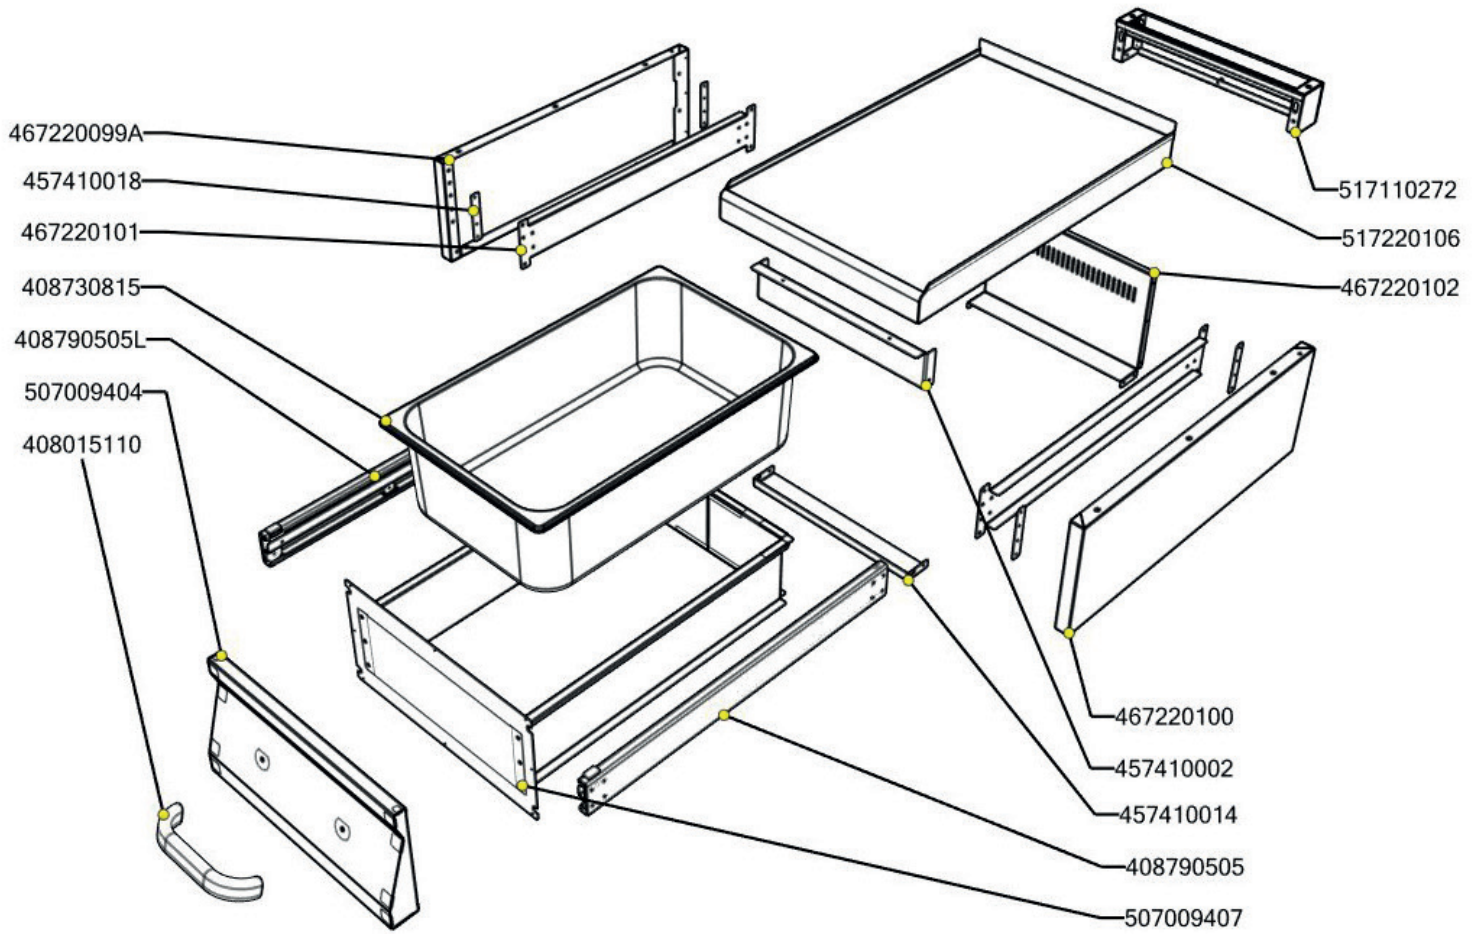

PP 70/04
2019_02

PP 70/04 ND-A
2019_02

PP 70/04
2019_02

Item number	Item description
408700101	Rošt komínku L700 - posmaltovaný
408730815	GN-1/1-150 výroba
457410002	PP9402 - výztuha přední
457410014	PP9414 - spojovací díl
467220099	PP70099- Boční kryt levý RF700
467220100	PP70100- Boční kryt pravý RF700
467220101	PP70101- lišta výsuvu 70/04
467220102	PP70102- zadní kryt spodni 70/04
457410003	PP9403 - výztuha desky
507009408	polotovary PP 9408 zásuvky komplet
517220130	polotovary PP70130 - pracovní deska PP-70/04 RF lepená
517110272	polotovary FT70272 - zadní panel
409083050	Sada nožiček M8x15