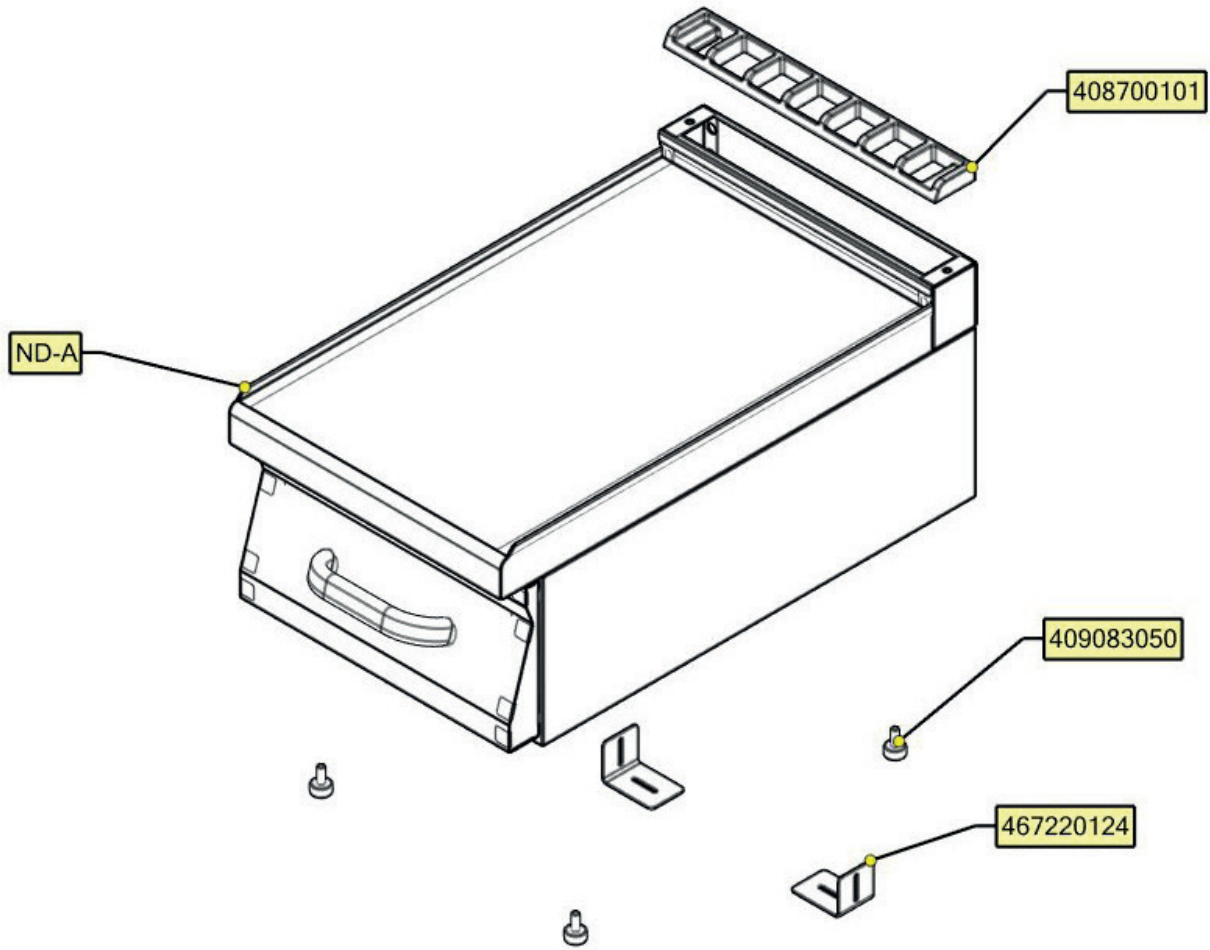

PP 70/04
2019_02

PP 70/04 ND-A
2019_02

PP 70/04
2019_02

Item number	Item description
408700101	Rošt komínku L700 - posmaltovaný
408730815	GN-1/1-150 výroba
457410002	PP9402 - výztuha přední
457410014	PP9414 - spojovací díl
467220099	PP70099- Boční kryt levý RF700
467220100	PP70100- Boční kryt pravý RF700
467220101	PP70101- lišta výsuvu 70/04
467220102	PP70102- zadní kryt spodni 70/04
457410003	PP9403 - výztuha desky
507009408	polotovary PP 9408 zásuvky komplet
517220130	polotovary PP70130 - pracovní deska PP-70/04 RF lepená
517110272	polotovary FT70272 - zadní panel
409083050	Sada nožiček M8x15