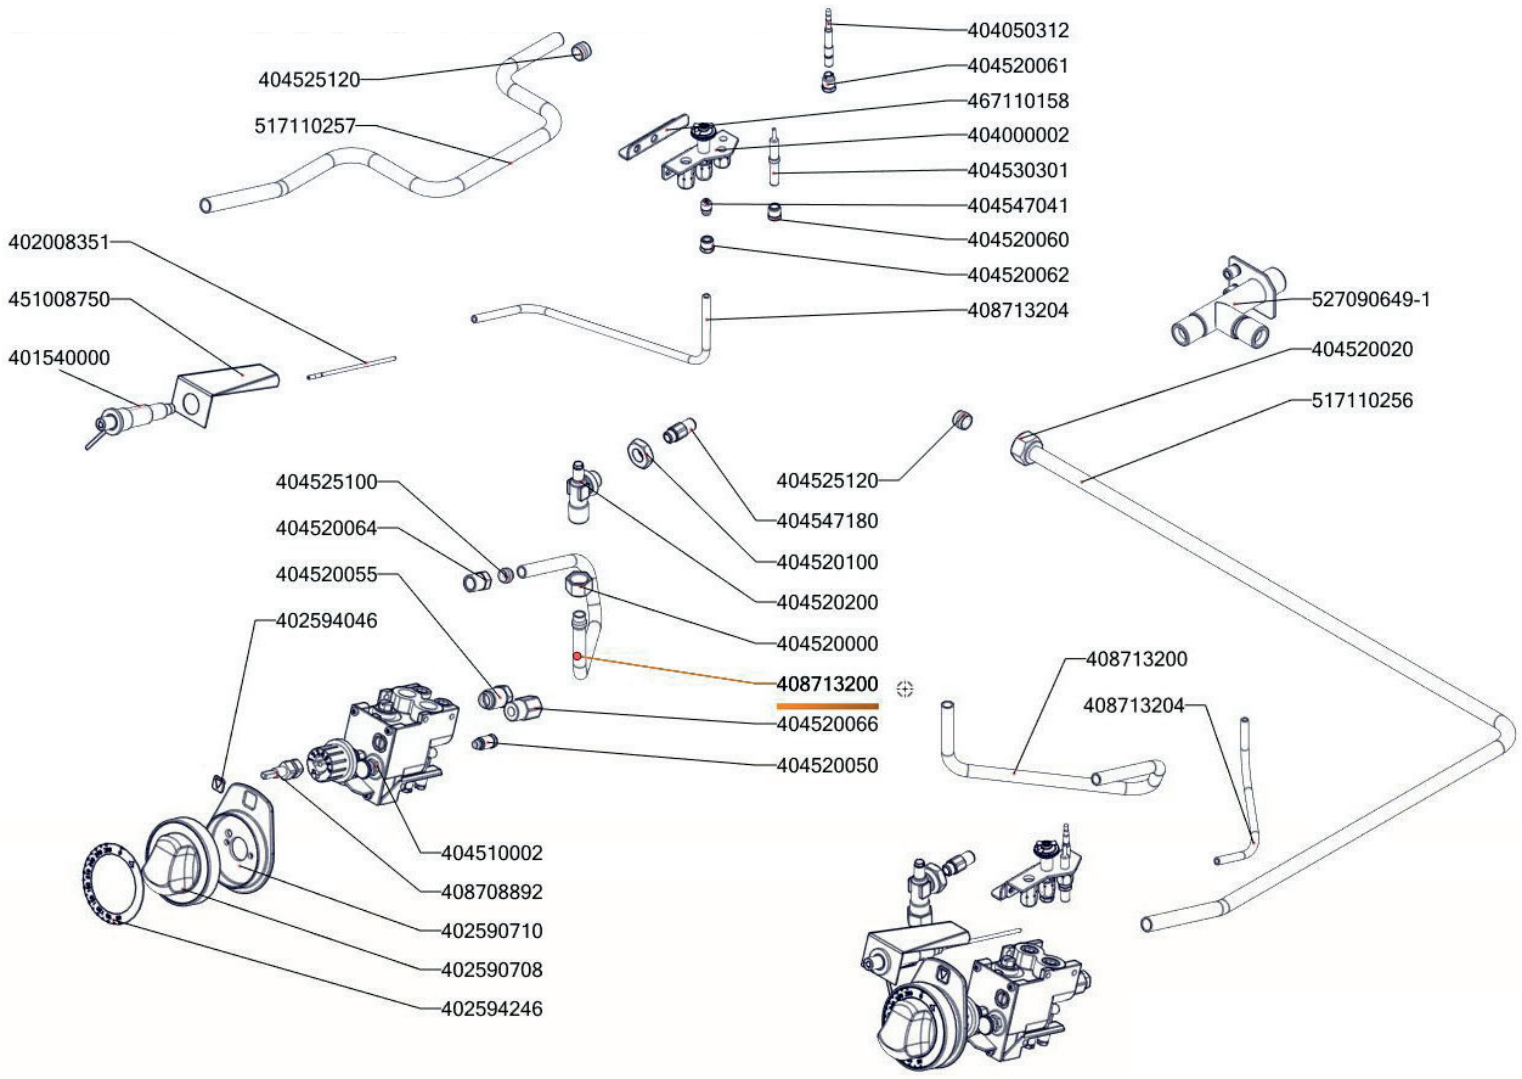

FTHR 70/08 G ND-C
2019_02