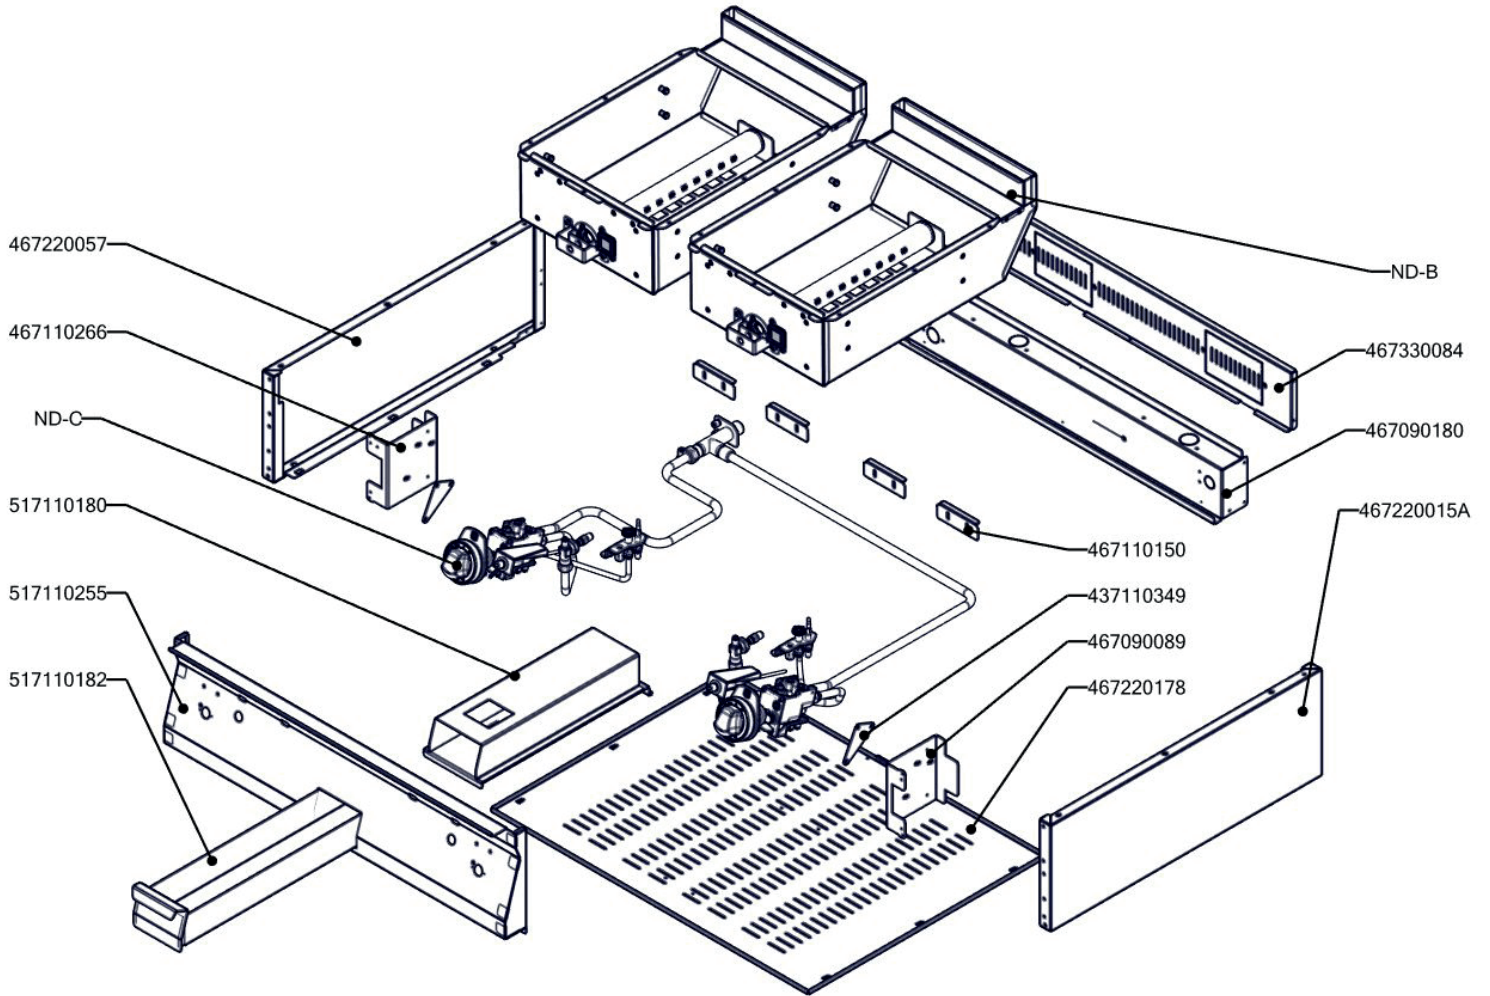

FTHR 70/08 G  
2019\_02

FTHR 70/08 G ND-A  
2019\_02

FTHR 70/08 G ND-B  
2019\_02

FTHR 70/08 G ND-C  
2019\_02

FTHR 70/08 G  
2019\_02

Item number	Item description
467220057	PP70057 - bok modulu levý
467220015	PP70015 - bok modulu pravý
467110265	FT70265 - zadní výztuha FT-70/08 G
467330084	VT70084 - kryt zadní horní 80_RF
467220178	PP70178 - dno modulu 70/08 RF
467090089	FE70089 - držák stykače FE-70/04
451008750	FTG3618-kryt piezozap.
467110150	FT70150 příchytka kapiláry SIT
467110158	FT70158 držák pilotu
467110218	FT70218 - kryt ostříku FT-70/08
527110129	FT-780 G TZ trubka přívodní pozink s maticemi
467110266	FT70266 - držák SITu levý FT-70/08 G
517110257	polotovar FT70257 - trubka přívodní FT-70/08 G
517110256	polotovar FT70256 - přívodní trubka FT-70/08 G
517110337	polotovar FT70337 - vrchní deska FTHR-70/08 G - komplet
517110270	polotovar FT70270 - zadní panel
502900002	polotovar FTRF 9002 kanálek svařený
517110252	polotovar FT70252 - komora FT-70/04 G
404000020	Hořák BR-90 G
517110180	polotovar FT70180 - vedení šuplíku FT-70/04
517110182	polotovar FT70182 - šuplík FT-70/04 broušený
517110255	"polotovar FT70255 - přední panel FT-70/08 G bodovaný"
404547259	Tryska č. 1 vel. 125
404547030	Tryska 30 pilotního hořáčku pro BR 120
407810500	Nožička-štelovací šroub M8x15 kulatá
404547180	Tryska č 1. vel. 180
404547041	Tryska 51 pilotního hořáčku pro BR 120
402008351	Kabel k piezozapalovači ST/STP 700
404520063	Soudek BR 120
402590710	Podložka regulačního knoflíku RF-900 mat
402590708	Regulační knoflík RF-900 mat E
401540000	Piezozapalovač
404510002	Ventil plynový 630 EUROSIT 80 - 320°C
408708892	Redukce SIT FT-G L700
404520200	Kolíno trysky FT-G
404520100	Maticice M14x1 kolínka trysky FT-G Zn DIN 439B/Zn 04
404000002	Hořáček pilotní 3 plameny BR 120
404530301	Svíčka zapalovací L 700
404520060	Šroubení svíčka BR 120
404520065	Soudek 12 mm
404520061	Šroubení na termočlánek BR 120
404050312	Termočlánek 600 M9x1 L700