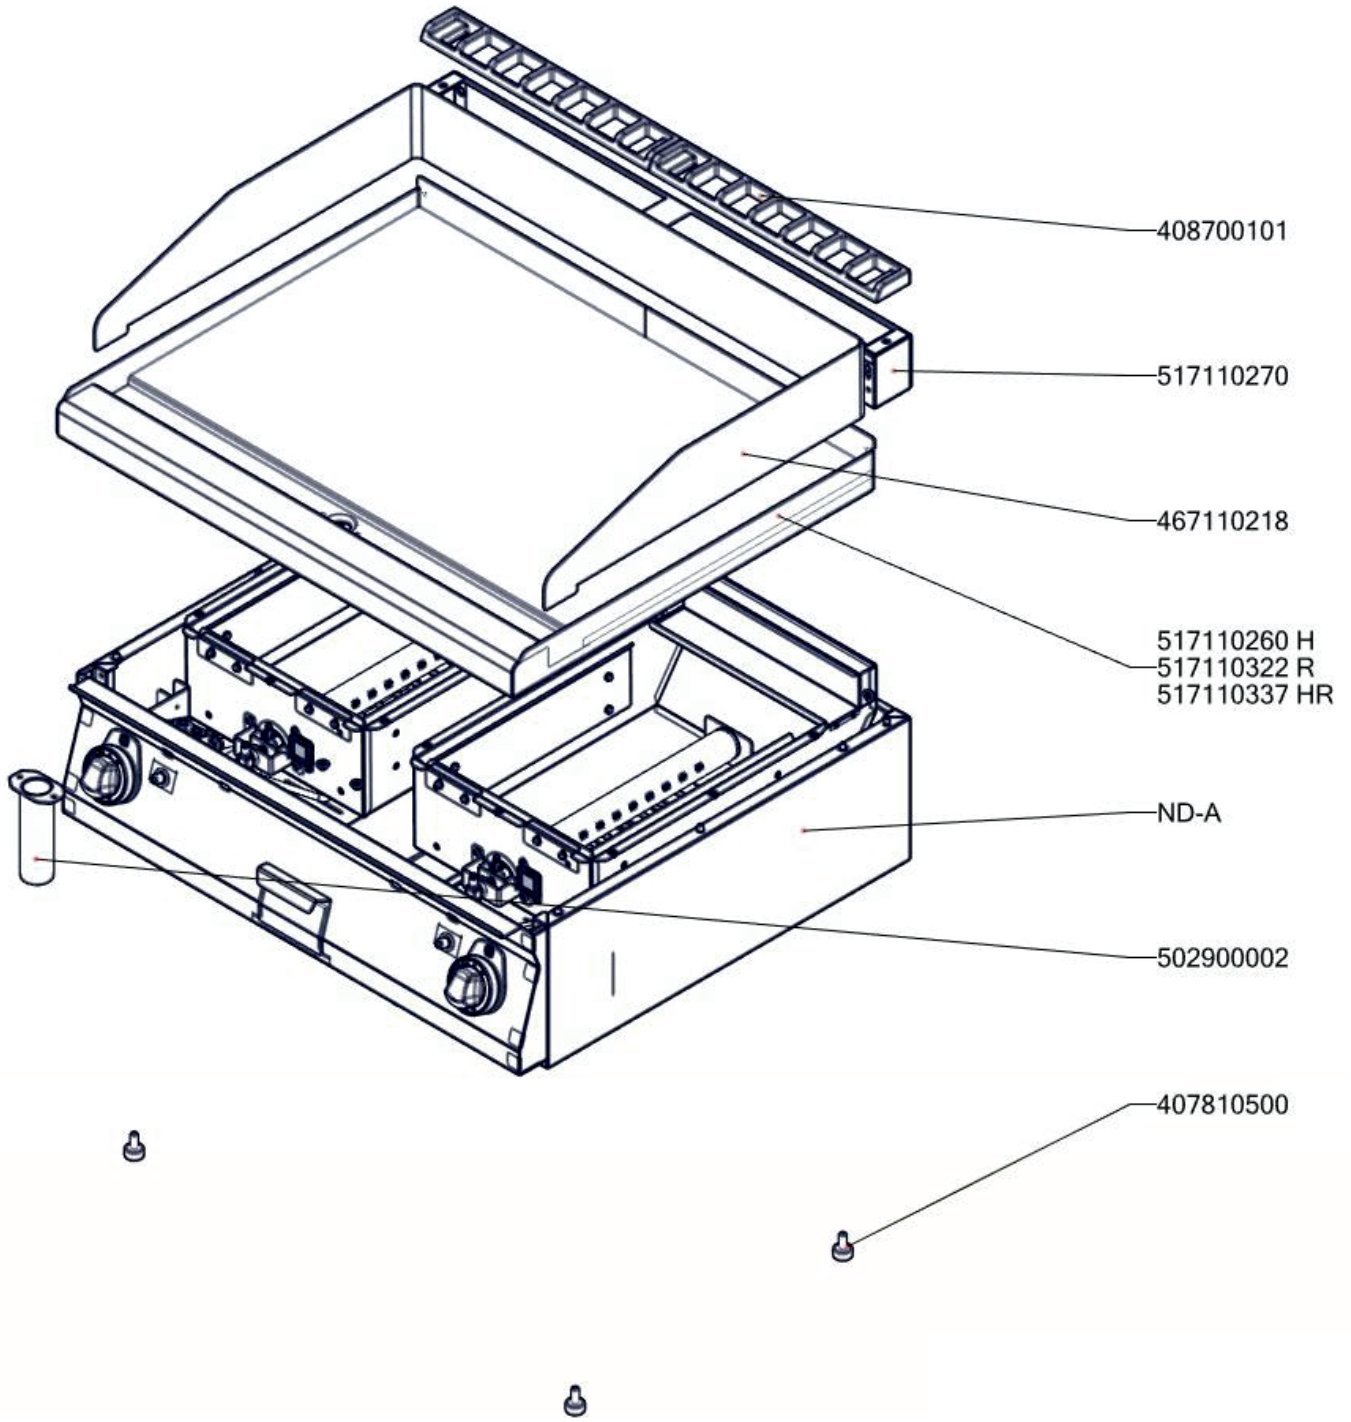

FTHR 70/08 G  
2019\_02

FTHR 70/08 G ND-A  
2019\_02

FTHR 70/08 G ND-B  
2019\_02

FTHR 70/08 G ND-C  
2019\_02

FTHR 70/08 G  
2019\_02

Item number	Item description
467220057	PP70057 - bok modulu levý
467220015	PP70015 - bok modulu pravý
467110265	FT70265 - zadní výztuha FT-70/08 G
467330084	VT70084 - kryt zadní horní 80_RF
467220178	PP70178 - dno modulu 70/08 RF
467090089	FE70089 - držák stykače FE-70/04
451008750	FTG3618-kryt piezozap.
467110150	FT70150 příchytka kapiláry SIT
467110158	FT70158 držák pilotu
467110218	FT70218 - kryt ostříku FT-70/08
527110129	FT-780 G TZ trubka přívodní pozink s maticemi
467110266	FT70266 - držák SITu levý FT-70/08 G
517110257	polotovar FT70257 - trubka přívodní FT-70/08 G
517110256	polotovar FT70256 - přívodní trubka FT-70/08 G
517110337	polotovar FT70337 - vrchní deska FTHR-70/08 G - komplet
517110270	polotovar FT70270 - zadní panel
502900002	polotovar FTRF 9002 kanálek svařený
517110252	polotovar FT70252 - komora FT-70/04 G
404000020	Hořák BR-90 G
517110180	polotovar FT70180 - vedení šuplíku FT-70/04
517110182	polotovar FT70182 - šuplík FT-70/04 broušený
517110255	"polotovar FT70255 - přední panel FT-70/08 G bodovaný"
404547259	Tryska č. 1 vel. 125
404547030	Tryska 30 pilotního hořáčku pro BR 120
407810500	Nožička-štelovací šroub M8x15 kulatá
404547180	Tryska č 1. vel. 180
404547041	Tryska 51 pilotního hořáčku pro BR 120
402008351	Kabel k piezozapalovači ST/STP 700
404520063	Soudek BR 120
402590710	Podložka regulačního knoflíku RF-900 mat
402590708	Regulační knoflík RF-900 mat E
401540000	Piezozapalovač
404510002	Ventil plynový 630 EUROSIT 80 - 320°C
408708892	Redukce SIT FT-G L700
404520200	Kolíno trysky FT-G
404520100	Maticice M14x1 kolínka trysky FT-G Zn DIN 439B/Zn 04
404000002	Hořáček pilotní 3 plameny BR 120
404530301	Svíčka zapalovací L 700
404520060	Šroubení svíčka BR 120
404520065	Soudek 12 mm
404520061	Šroubení na termočlánek BR 120
404050312	Termočlánek 600 M9x1 L700