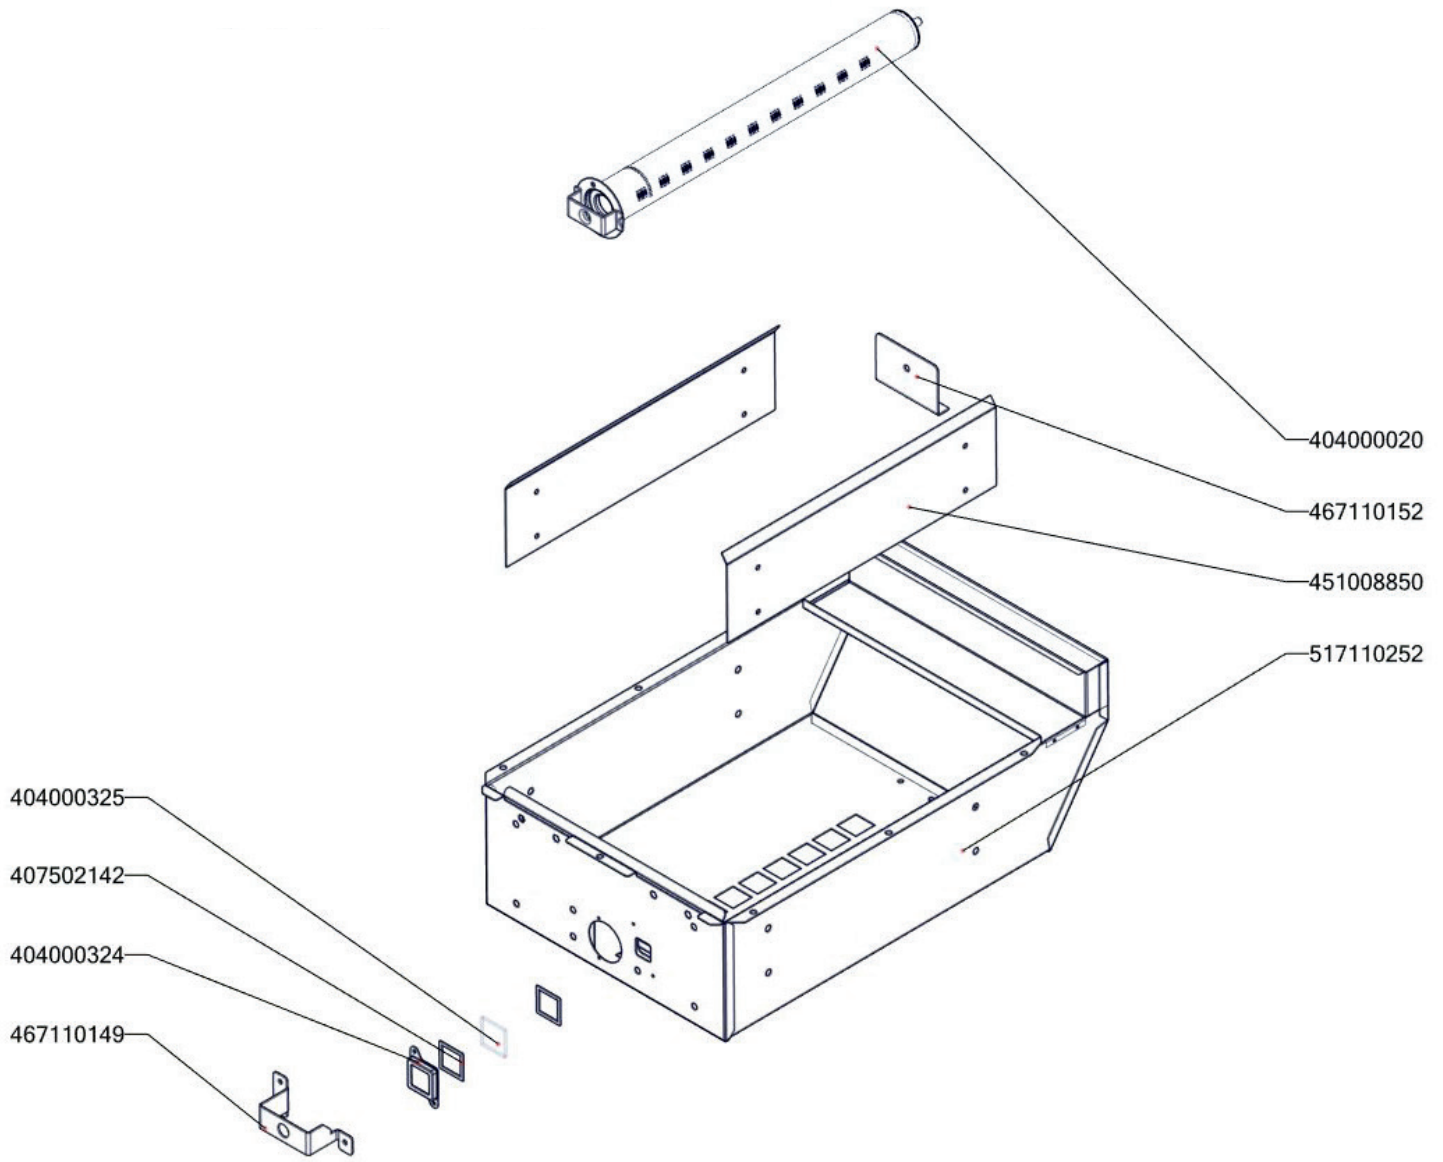

FTHR 70/08 G  
2019\_02

FTHR 70/08 G ND-A  
2019\_02

FTHR 70/08 G ND-B  
2019\_02

FTHR 70/08 G ND-C  
2019\_02

FTHR 70/08 G  
2019\_02

Item number	Item description
467220057	PP70057 - bok modulu levý
467220015	PP70015 - bok modulu pravý
467110265	FT70265 - zadní výztuha FT-70/08 G
467330084	VT70084 - kryt zadní horní 80_RF
467220178	PP70178 - dno modulu 70/08 RF
467090089	FE70089 - držák stykače FE-70/04
451008750	FTG3618-kryt piezozap.
467110150	FT70150 příchytka kapiláry SIT
467110158	FT70158 držák pilotu
467110218	FT70218 - kryt ostříku FT-70/08
527110129	FT-780 G TZ trubka přívodní pozink s maticemi
467110266	FT70266 - držák SITu levý FT-70/08 G
517110257	polotovar FT70257 - trubka přívodní FT-70/08 G
517110256	polotovar FT70256 - přívodní trubka FT-70/08 G
517110337	polotovar FT70337 - vrchní deska FTHR-70/08 G - komplet
517110270	polotovar FT70270 - zadní panel
502900002	polotovar FTRF 9002 kanálek svařený
517110252	polotovar FT70252 - komora FT-70/04 G
404000020	Hořák BR-90 G
517110180	polotovar FT70180 - vedení šuplíku FT-70/04
517110182	polotovar FT70182 - šuplík FT-70/04 broušený
517110255	"polotovar FT70255 - přední panel FT-70/08 G bodovaný"
404547259	Tryska č. 1 vel. 125
404547030	Tryska 30 pilotního hořáčku pro BR 120
407810500	Nožička-štelovací šroub M8x15 kulatá
404547180	Tryska č 1. vel. 180
404547041	Tryska 51 pilotního hořáčku pro BR 120
402008351	Kabel k piezozapalovači ST/STP 700
404520063	Soudek BR 120
402590710	Podložka regulačního knoflíku RF-900 mat
402590708	Regulační knoflík RF-900 mat E
401540000	Piezozapalovač
404510002	Ventil plynový 630 EUROSIT 80 - 320°C
408708892	Redukce SIT FT-G L700
404520200	Kolíno trysky FT-G
404520100	Maticice M14x1 kolínka trysky FT-G Zn DIN 439B/Zn 04
404000002	Hořáček pilotní 3 plameny BR 120
404530301	Svíčka zapalovací L 700
404520060	Šroubení svíčka BR 120
404520065	Soudek 12 mm
404520061	Šroubení na termočlánek BR 120
404050312	Termočlánek 600 M9x1 L700