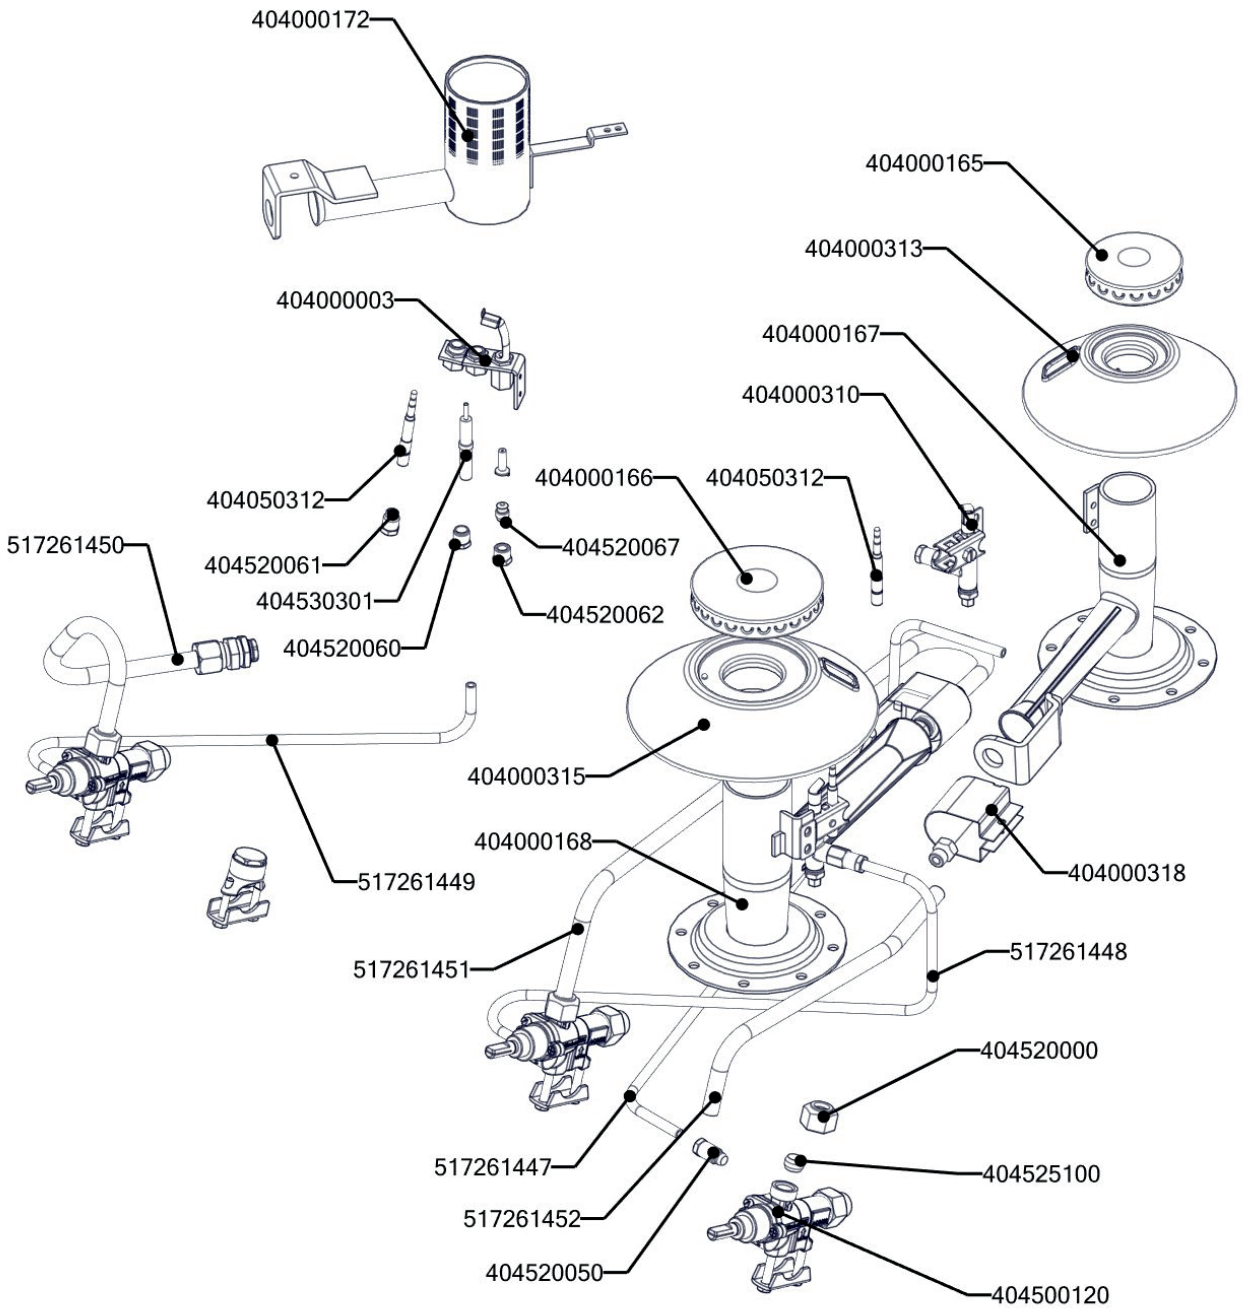

REDFOX 700
STP 70_80 G_ND
2022_05