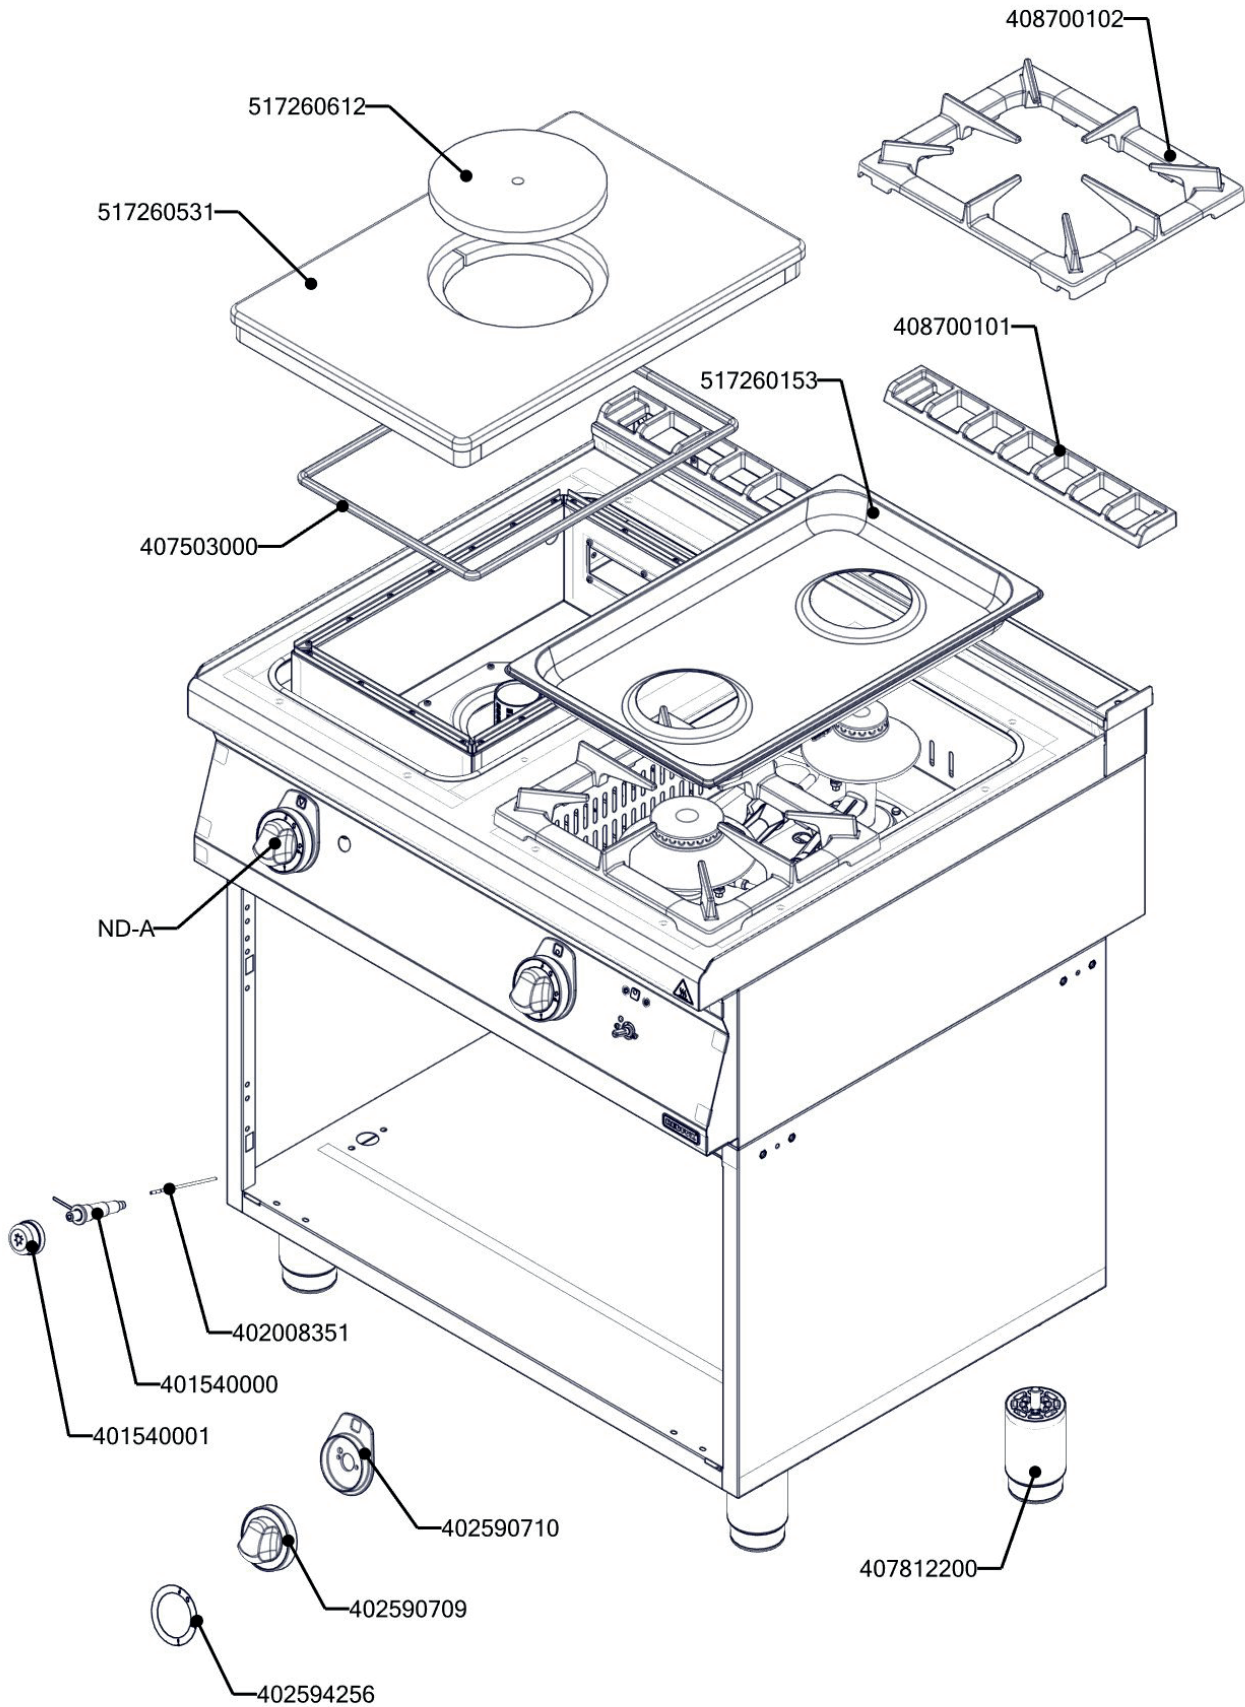

REDFOX 700
STP 70_80 G_1
2022_05

REDFOX 700
 STP 70_80 G_ND
 2022_05

REDFOX 700
STP 70_80 G_ND
2022_05

Kód	Název
402590709	Regulační knoflík RF-900 mat G
402590708	Regulační knoflík RF-900 mat E
402590710	Podložka regulačního knoflíku RF-900 mat
407812200	Noha stavitelná nerez + nerez noha
402594045	Samolepící značka - sporák REDFOX
402594046	Samolepící značka - šipka REDFOX
402594256	Samolep. etiketa se stupnicí SP-G L900 REDFOX
402594078	Samolep. etiketa plyn. trouba L700 REDFOX
TOGR21	Rošt nerezový GN 2/1
404510000	Ventil plynový 630 EUROSIT BR 8,90
404000160	Hořák SF 65 L 700 4.0 kW
404000310	Hořák CF-RM - pilotní hořák + tryska 24
404000318	Hořák CF-RM - regulace vzduchu
404000161	Hořák SF 85 L 700 8.5 kW
404000003	Hořáček pilotní L 700
404000172	Hořák pro STP-700
404000169	Hořák pro troubu 2/1 L 700
404000170	Hořák pro troubu L 700 - difusor
404520067	Soudek 6mm pro trysku č. 10
404520065	Soudek 12 mm
404520200	Kolíno trysky FT-G
404500120	Kohout plynový - se svorkou + pilot
404520000	Matka převlečná kohoutu FT-G prům. 10 mm
407503000	Těsnící šňůra BR
404525100	Těsnící kroužek kohoutu FT-G prům.10 mm
404520062	Šroubení k soudku BR 120
404520060	Šroubení svíčka BR 120
404520050	Šroubení 6 mm BR-G
404520064	Šroubení k soudku 10 mm
404520055	Šroubení k soudku 12 mm
404520061	Šroubení na termočlánek BR 120
404050311	Termočlánek 1500mm M9x1
404050312	Termočlánek 600mm M9x1 (L700)
404530301	Svíčka zapalovací L 700
401540000	Piezozapalovač
401540001	Krytka piezozapalovače
402008351	Kabel zapalovací vysokonapěťový R2,2-L500-R2,2
402008350	Kabel zapalovací vysokonapěťový R2,2-L1400-R2,2
408700102	Rošt SPG L700 - smaltovaný
408700101	Rošt komínku L700 - posmaltovaný
408790317	Pant trouby CF - kladka