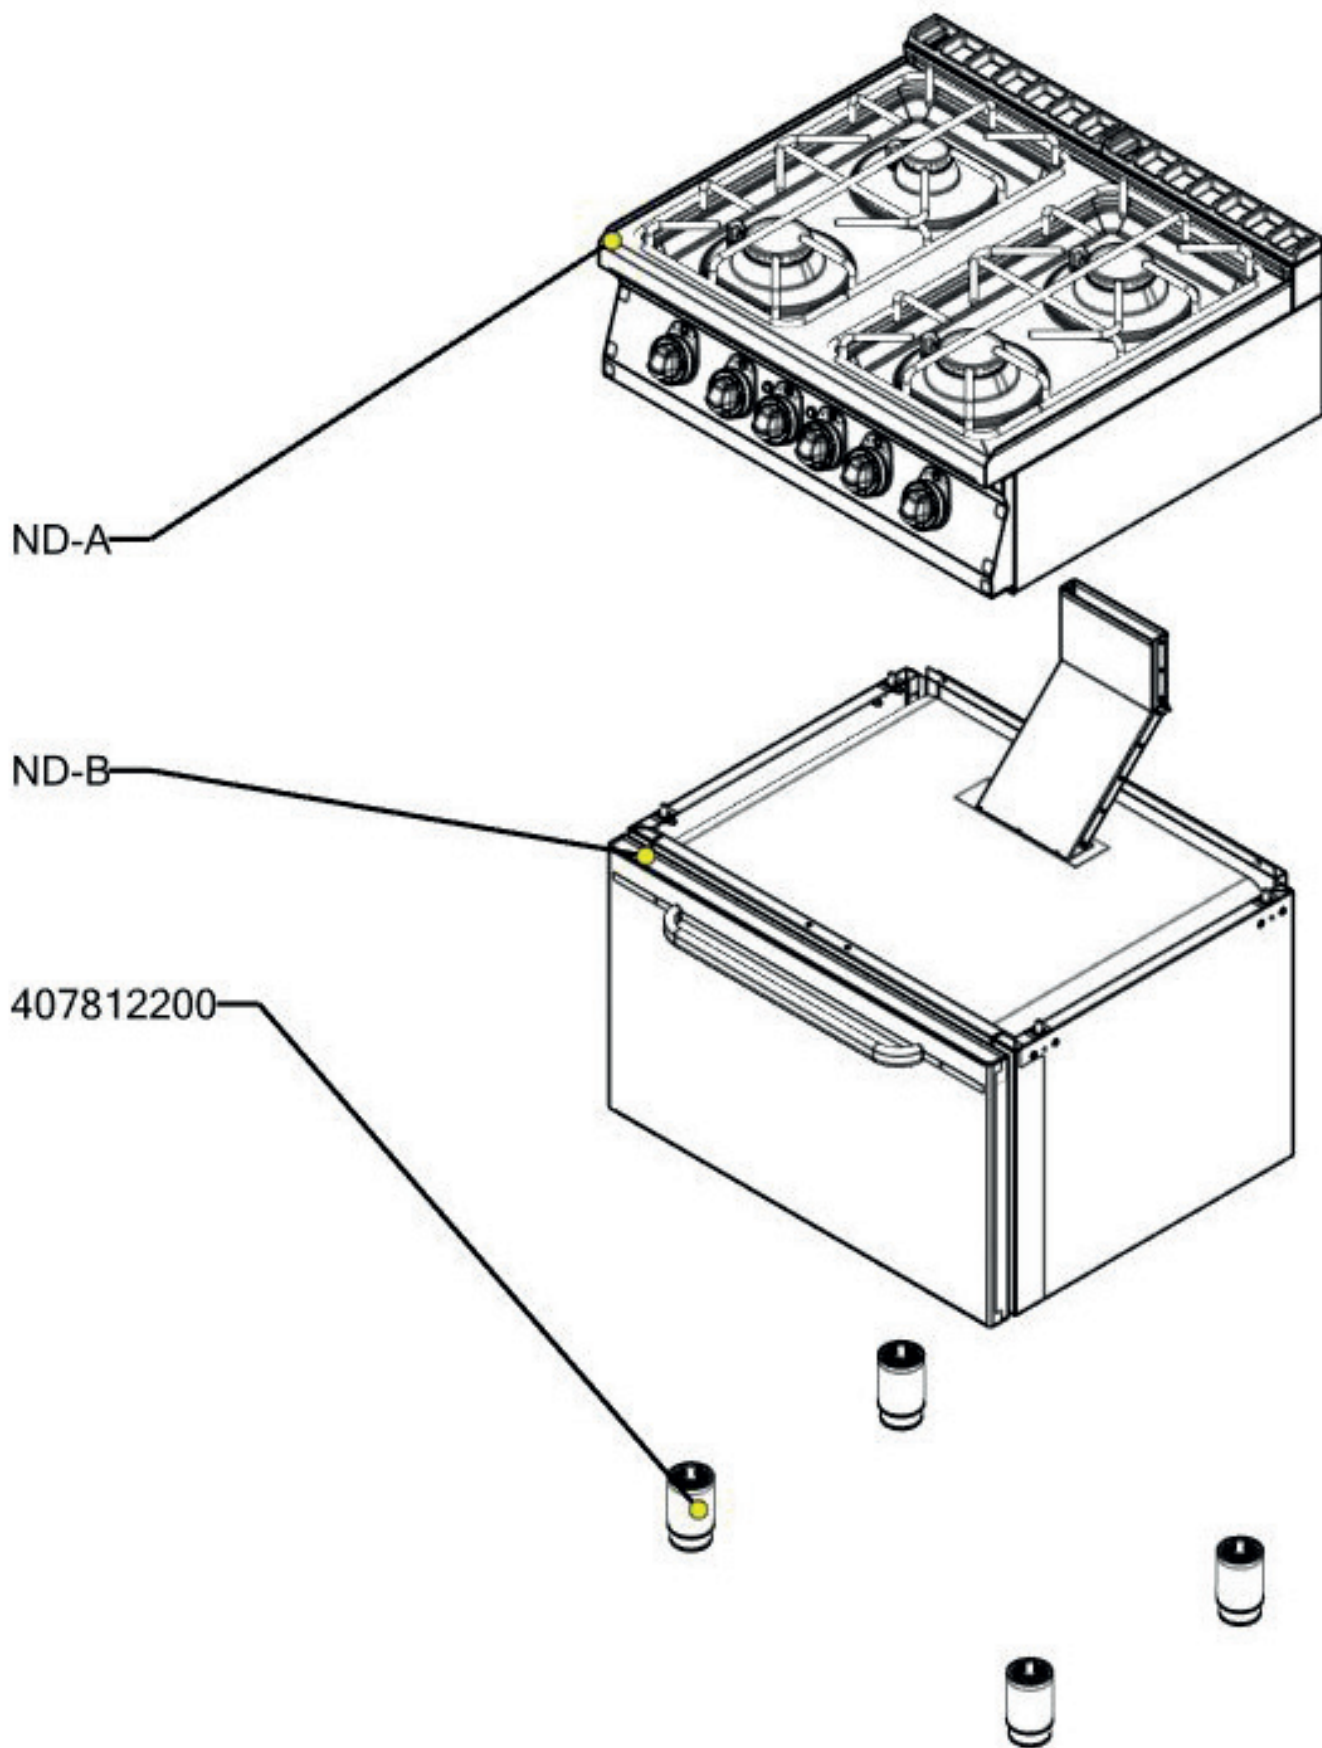

SPT 70/80 21 GE
2019_02

SPT 70/80 21 GE ND-A
2019_02

SPT 70/80 21 GE ND-B
2019_02

SPT 70/80 21 GE
2019_02

Item number	Item description
404000402	Koleno hořáku ARC S651 "D" 4.5 kW
404000407	O - kroužek S651
404000406	Držák trysky ARC S651
402525182	Těsnící kroužek ARC 04 - 10 mm
402525181	Převlečná matice ARC 04 - 10 mm
404000405	Koleno hořáku ARC S651 "E" 7.5 kW
404000427	Pilot ARC S651 TK - blok
404000410	Pilot ARC S651 - těsnění
404000413	Pilot ARC S651 - matice termočláčku
404520050	Šroubení 6 mm BR-G
404000411	Pilot ARC S651 - mezikus
402525148	Tělo pilotního hořáku ARC s tryskou 40
404000408	Termočlánek ARC S651 L=750
404000412	Pilot ARC S651 - regulace vzduchu
401100041	Tryska č 4. vel. 195
401100017	Tryska č 4. vel. 150
402590710	Podložka regulačního knoflíku RF-900 mat
402590709	Regulační knoflík RF-900 mat G
402590708	Regulační knoflík RF-900 mat E
404000419	Tělo hořáku ARC S651 TK "C"
404000417	Tělo hořáku ARC S651 TK "D"
408014077	Rošt drátěný SP(B)G RF700
404000416	Rozprašovač hořáku ARC S651 TK "D"
404000418	Rozprašovač hořáku ARC S651 TK "C"
404500120	Kohout plynový - se svorkou + pilot
408713200	Flexi trubka pr.10, L-400mm
408713203	Flexi trubka pr.6, L-600mm
408713204	Flexi trubka pr.6, L-300mm
408700101	Rošt komínku L700 - posmaltovaný
408700103	Rošt komínku L700 - odlitek
401531010	Stykač 9A AC-3, 22 A AC-1
402511200	Termostat pojistný 360°C 1 fáz. PT, BR-G
402503150	Termostat pracovní 50-300°C 1 fáz. PT
401505111	Přepínač otočný CF - 4 polohy
401515151	Kontrolka kulatá zelená LED L700
401515152	Kontrolka kulatá bílá LED L700
402594260	Samolep. etiketa trouba - E L900 REDFOX
402594254	Samolep. etiketa se stupnicí FT-E L900 REDFOX
402594045	Samolepící značka - sporák REDFOX
402594256	Samolep. etiketa se stupnicí SP-G L900 REDFOX
402594046	Samolepící značka - šipka REDFOX
407812200	Noha stavitelná nerez + nerez noha