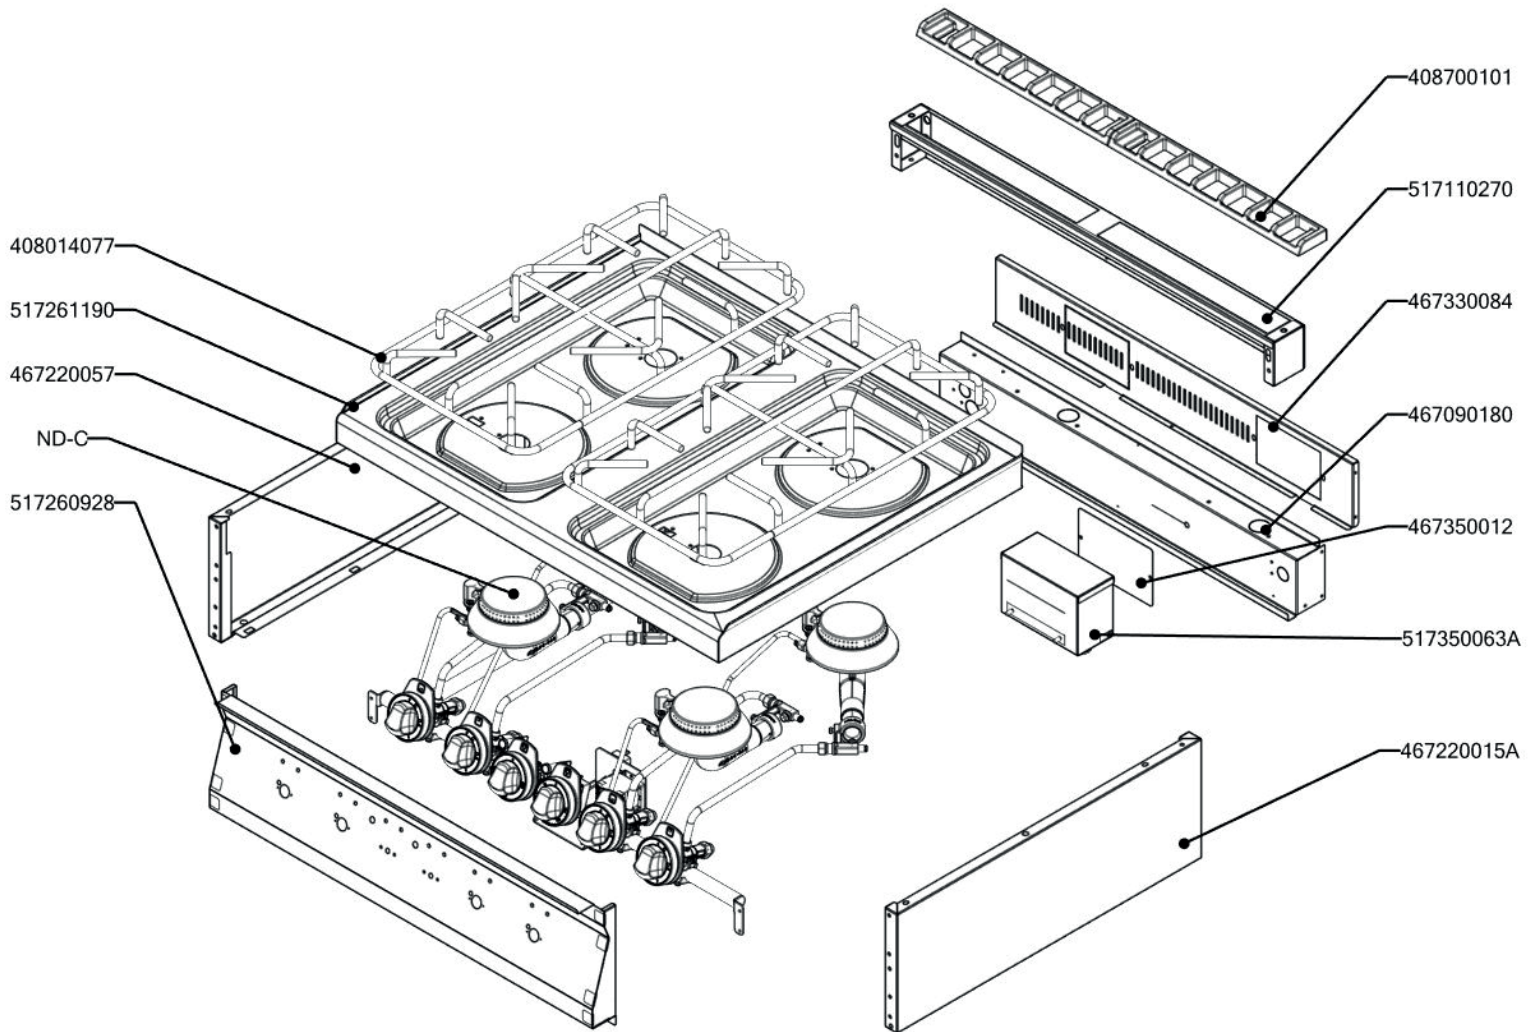

SPT 70/80 21 GE
2019_02

SPT 70/80 21 GE ND-A
2019_02

SPT 70/80 21 GE ND-B
2019_02

SPT 70/80 21 GE
2019_02

Item number	Item description
404000402	Koleno hořáku ARC S651 "D" 4.5 kW
404000407	O - kroužek S651
404000406	Držák trysky ARC S651
402525182	Těsnící kroužek ARC 04 - 10 mm
402525181	Převlečná matice ARC 04 - 10 mm
404000405	Koleno hořáku ARC S651 "E" 7.5 kW
404000427	Pilot ARC S651 TK - blok
404000410	Pilot ARC S651 - těsnění
404000413	Pilot ARC S651 - matice termočláčku
404520050	Šroubení 6 mm BR-G
404000411	Pilot ARC S651 - mezikus
402525148	Tělo pilotního hořáku ARC s tryskou 40
404000408	Termočlánek ARC S651 L=750
404000412	Pilot ARC S651 - regulace vzduchu
401100041	Tryska č 4. vel. 195
401100017	Tryska č 4. vel. 150
402590710	Podložka regulačního knoflíku RF-900 mat
402590709	Regulační knoflík RF-900 mat G
402590708	Regulační knoflík RF-900 mat E
404000419	Tělo hořáku ARC S651 TK "C"
404000417	Tělo hořáku ARC S651 TK "D"
408014077	Rošt drátěný SP(B)G RF700
404000416	Rozprašovač hořáku ARC S651 TK "D"
404000418	Rozprašovač hořáku ARC S651 TK "C"
404500120	Kohout plynový - se svorkou + pilot
408713200	Flexi trubka pr.10, L-400mm
408713203	Flexi trubka pr.6, L-600mm
408713204	Flexi trubka pr.6, L-300mm
408700101	Rošt komínku L700 - posmaltovaný
408700103	Rošt komínku L700 - odlitek
401531010	Stykač 9A AC-3, 22 A AC-1
402511200	Termostat pojistný 360°C 1 fáz. PT, BR-G
402503150	Termostat pracovní 50-300°C 1 fáz. PT
401505111	Přepínač otočný CF - 4 polohy
401515151	Kontrolka kulatá zelená LED L700
401515152	Kontrolka kulatá bílá LED L700
402594260	Samolep. etiketa trouba - E L900 REDFOX
402594254	Samolep. etiketa se stupnicí FT-E L900 REDFOX
402594045	Samolepící značka - sporák REDFOX
402594256	Samolep. etiketa se stupnicí SP-G L900 REDFOX
402594046	Samolepící značka - šipka REDFOX
407812200	Noha stavitelná nerez + nerez noha