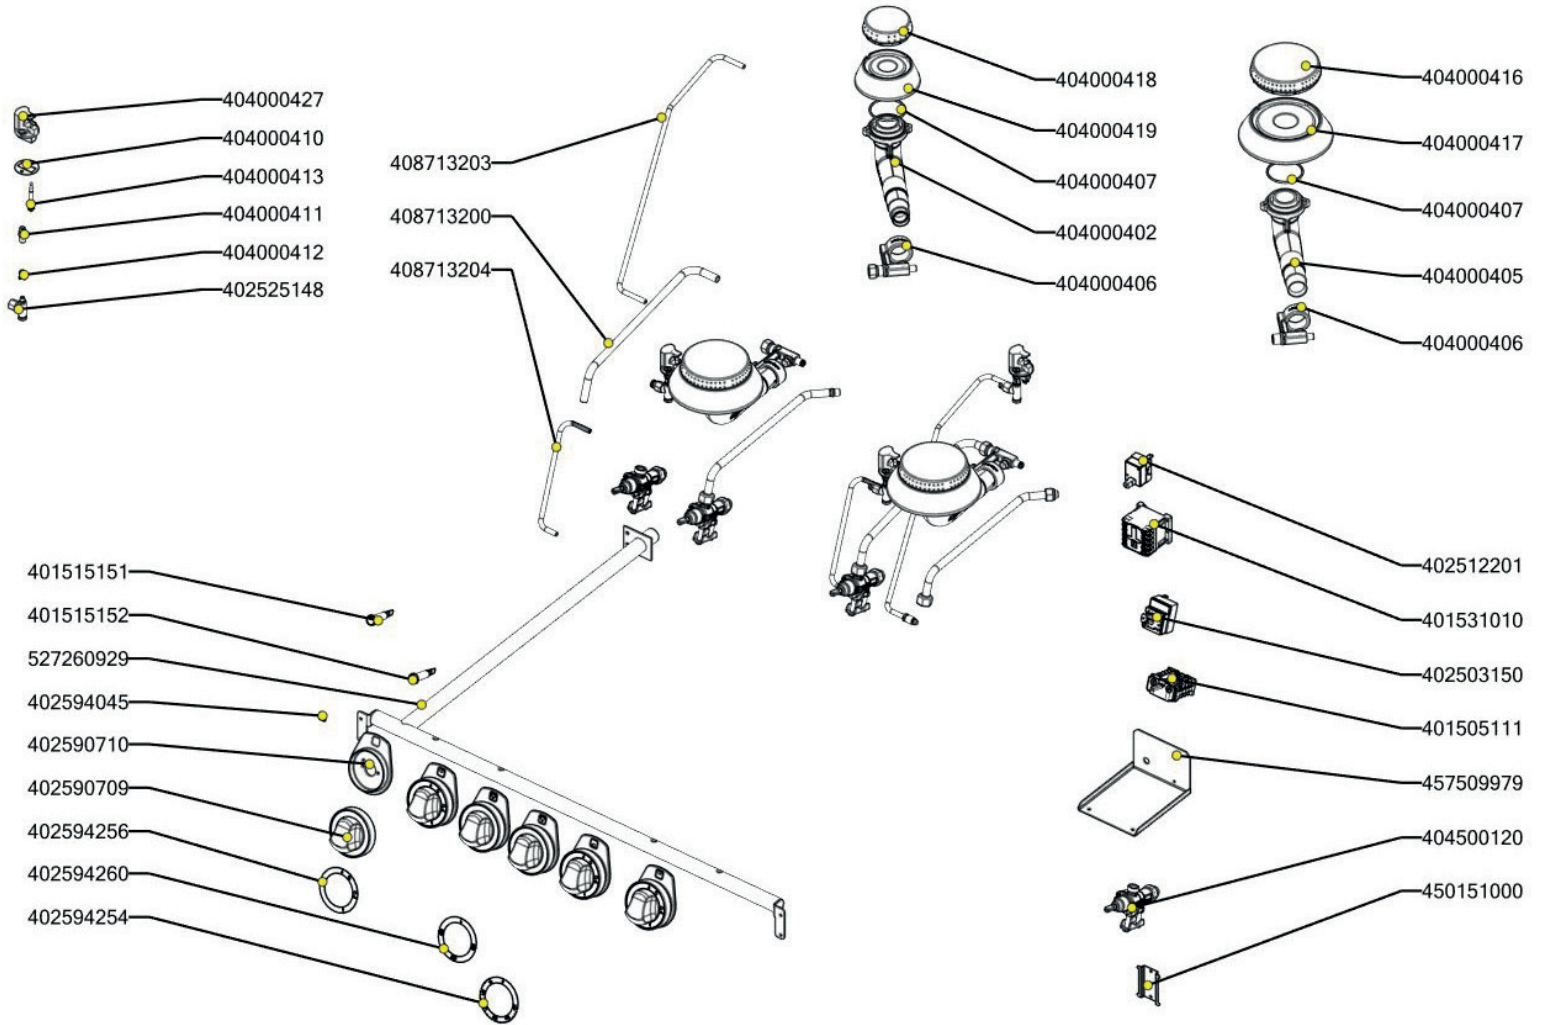

SPT 70/80 21 GE
2019_02

SPT 70/80 21 GE ND-A
2019_02

SPT 70/80 21 GE ND-B
2019_02

SPT 70/80 21 GE
2019_02

Item number	Item description
404000402	Koleno hořáku ARC S651 "D" 4.5 kW
404000407	O - kroužek S651
404000406	Držák trysky ARC S651
402525182	Těsnící kroužek ARC 04 - 10 mm
402525181	Převlečná matice ARC 04 - 10 mm
404000405	Koleno hořáku ARC S651 "E" 7.5 kW
404000427	Pilot ARC S651 TK - blok
404000410	Pilot ARC S651 - těsnění
404000413	Pilot ARC S651 - matice termočláčku
404520050	Šroubení 6 mm BR-G
404000411	Pilot ARC S651 - mezikus
402525148	Tělo pilotního hořáku ARC s tryskou 40
404000408	Termočlánek ARC S651 L=750
404000412	Pilot ARC S651 - regulace vzduchu
401100041	Tryska č 4. vel. 195
401100017	Tryska č 4. vel. 150
402590710	Podložka regulačního knoflíku RF-900 mat
402590709	Regulační knoflík RF-900 mat G
402590708	Regulační knoflík RF-900 mat E
404000419	Tělo hořáku ARC S651 TK "C"
404000417	Tělo hořáku ARC S651 TK "D"
408014077	Rošt drátěný SP(B)G RF700
404000416	Rozprašovač hořáku ARC S651 TK "D"
404000418	Rozprašovač hořáku ARC S651 TK "C"
404500120	Kohout plynový - se svorkou + pilot
408713200	Flexi trubka pr.10, L-400mm
408713203	Flexi trubka pr.6, L-600mm
408713204	Flexi trubka pr.6, L-300mm
408700101	Rošt komínku L700 - posmaltovaný
408700103	Rošt komínku L700 - odlitek
401531010	Stykač 9A AC-3, 22 A AC-1
402511200	Termostat pojistný 360°C 1 fáz. PT, BR-G
402503150	Termostat pracovní 50-300°C 1 fáz. PT
401505111	Přepínač otočný CF - 4 polohy
401515151	Kontrolka kulatá zelená LED L700
401515152	Kontrolka kulatá bílá LED L700
402594260	Samolep. etiketa trouba - E L900 REDFOX
402594254	Samolep. etiketa se stupnicí FT-E L900 REDFOX
402594045	Samolepící značka - sporák REDFOX
402594256	Samolep. etiketa se stupnicí SP-G L900 REDFOX
402594046	Samolepící značka - šipka REDFOX
407812200	Noha stavitelná nerez + nerez noha