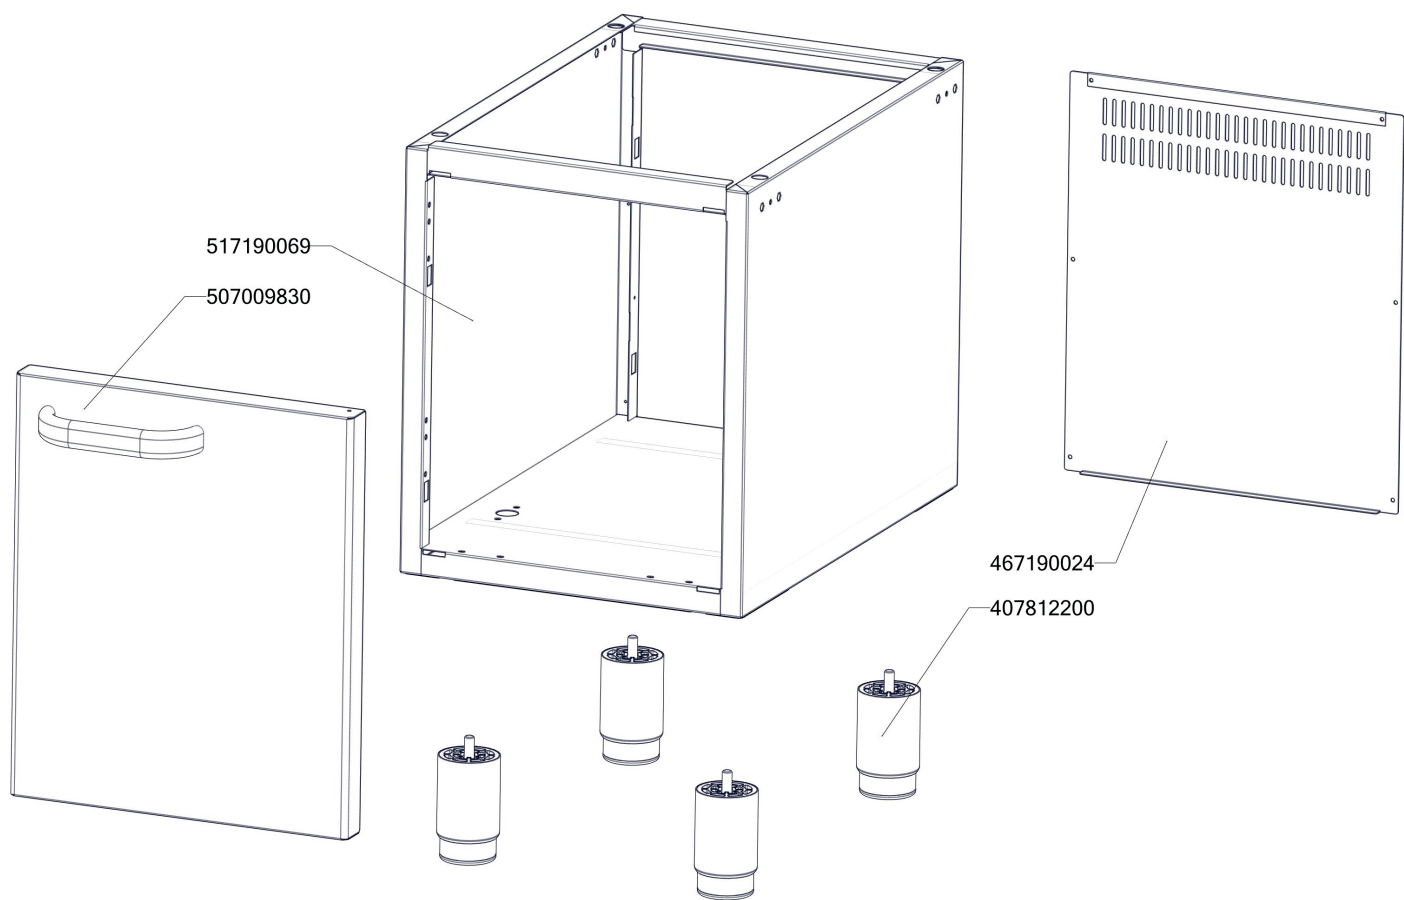

P 70/40 D
2019_02

P 70/40 D

2019_02

Item number	Item description
407812200	Noha stavitelná nerez + nerez noha
467190024	P70024 - záda podestavby
517190069	polotovar P70069 - korpus
507009830	polotovar PP 9010P dveře pravé