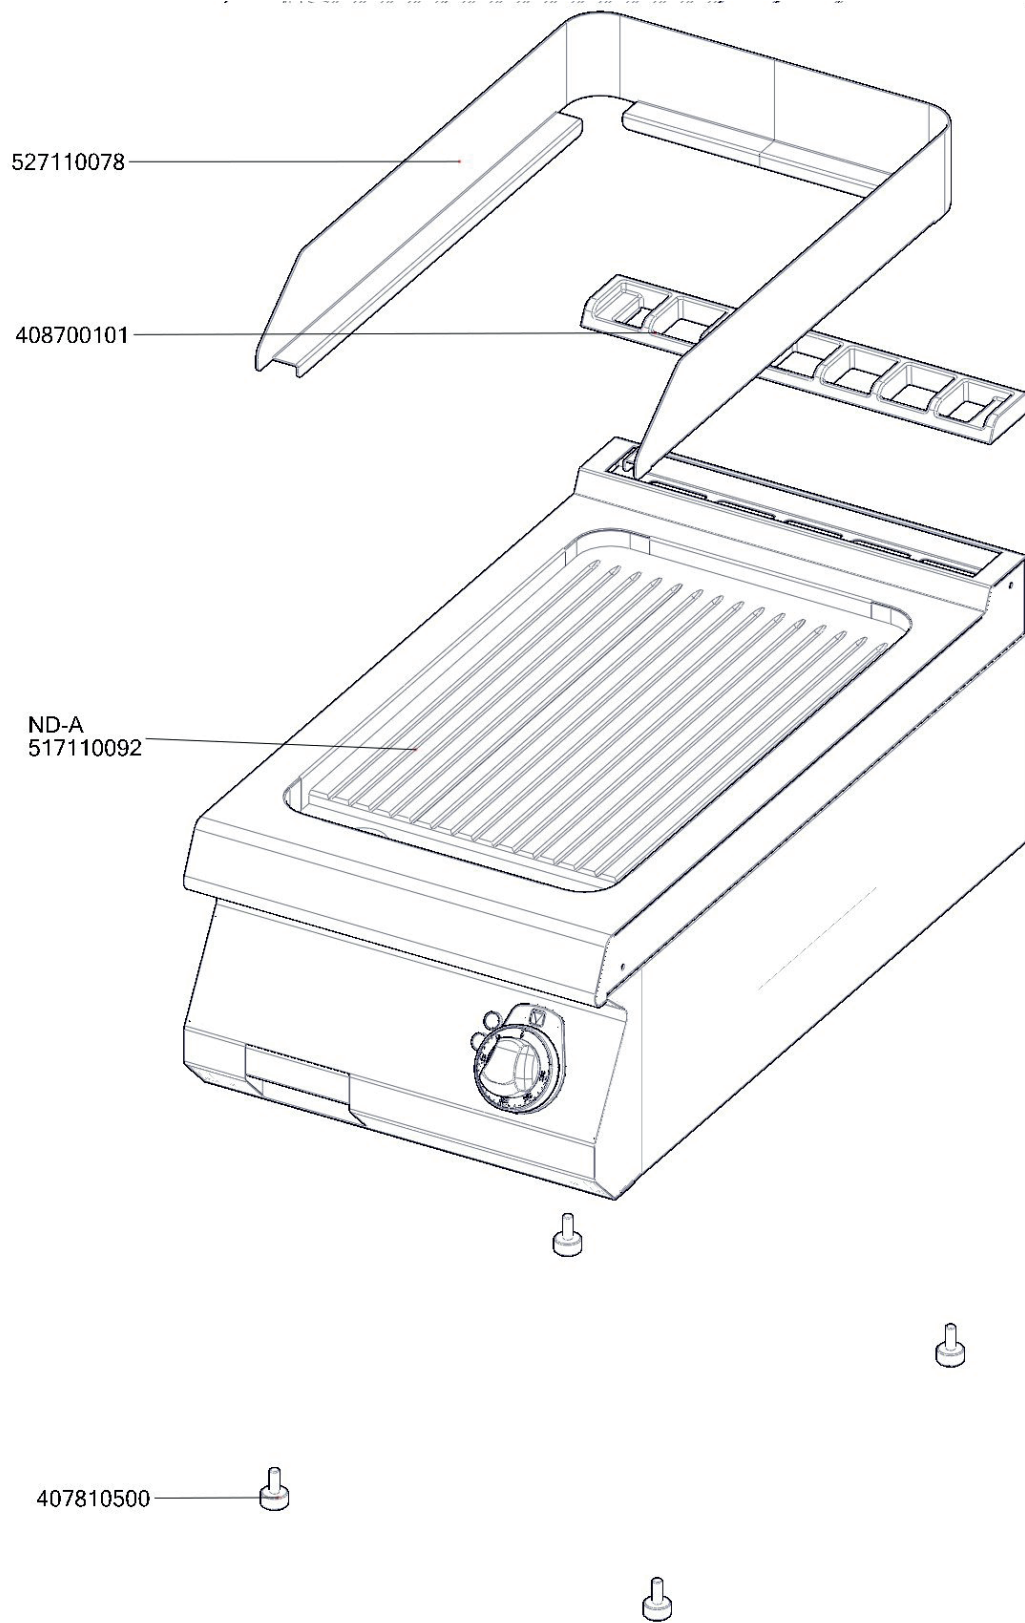

FTRC 704 E  
2019\_01

FTRC 704 E  
2019\_01

Item number	Item description
401025001	Topné těleso FT linka 700, 1500W 230V
401506000	Vypínač otočný k termostatu 60 - 310°C BR
401531010	Stykač 9A AC-3, 22 A AC-1
402086016	Kabelová vývodka PG 16
402086216	Matka vývodky PG 16
407501905	Izolace těles FT 740
402590705	Regulační knoflík chrom L700 E
402590707	Podložka regulačního knoflíku L700 chrom
401515152	Kontrolka kulatá bílá LED L700
401515151	Kontrolka kulatá zelená LED L700
409081002	Těsnění ploché samolepící 10x2 mm
402594088	Samolep. etiketa se stupnicí FT-E L700
402594033	Samolepící značka - šipka
402503002	Termostat pracovní 50-300°C 1 fáze FT Digicont
402512201	Termostat pojistný 360 °C Digicont
402503201	Spojka k termostatu pracovnímu 60-310°C BR
402005142	Vnitřní kabeláž H142
402006129	Vnitřní kabeláž M129
402005082	Vnitřní kabeláž H82
402005081	Vnitřní kabeláž H81
402005083	Vnitřní kabeláž H83
402006068	Vnitřní kabeláž M68
402007102	Vnitřní kabeláž Z102
402007103	Vnitřní kabeláž Z103
402008500	Vnitřní kabeláž - kabelový svazek L700 přívodní
467350022	NM70022 Zadní výztuha 740
467350010	NM70010 Dno modulu 740
467110006	FT70006 kryt izolace těles FT740
467110015	FT70015 přichytka ohnutá
452900011	FTRF9011 - úchyt čidla
467350019	NM70019 Zadní kryt 740
517110144	polotovar FT70144 bočnice s výztuhou levá
517110139	polotovar FT70139 lišta komponent komplet FT740
517110035	polotovar FT70035 panel přední FT740E
517110075	polotovar FT70075 deska s navař. šrouby FTR-C-740E NP
517110033	polotovar FT70033 kanálek svařený
517110034	polotovar FT70034 trubka 40.0 x 2mm, Dl: 154,5mm
517110032A	polotovar FT70032 vedení šuplíku
517110077B	polotovar FT70077 šuplík FT broušený
517110143	polotovar FT70143 bočnice s výztuhou pravá
517110115	polotovar FT70115 plech rozvodový FT70
517110031	polotovar FT70031 držák stykače levý