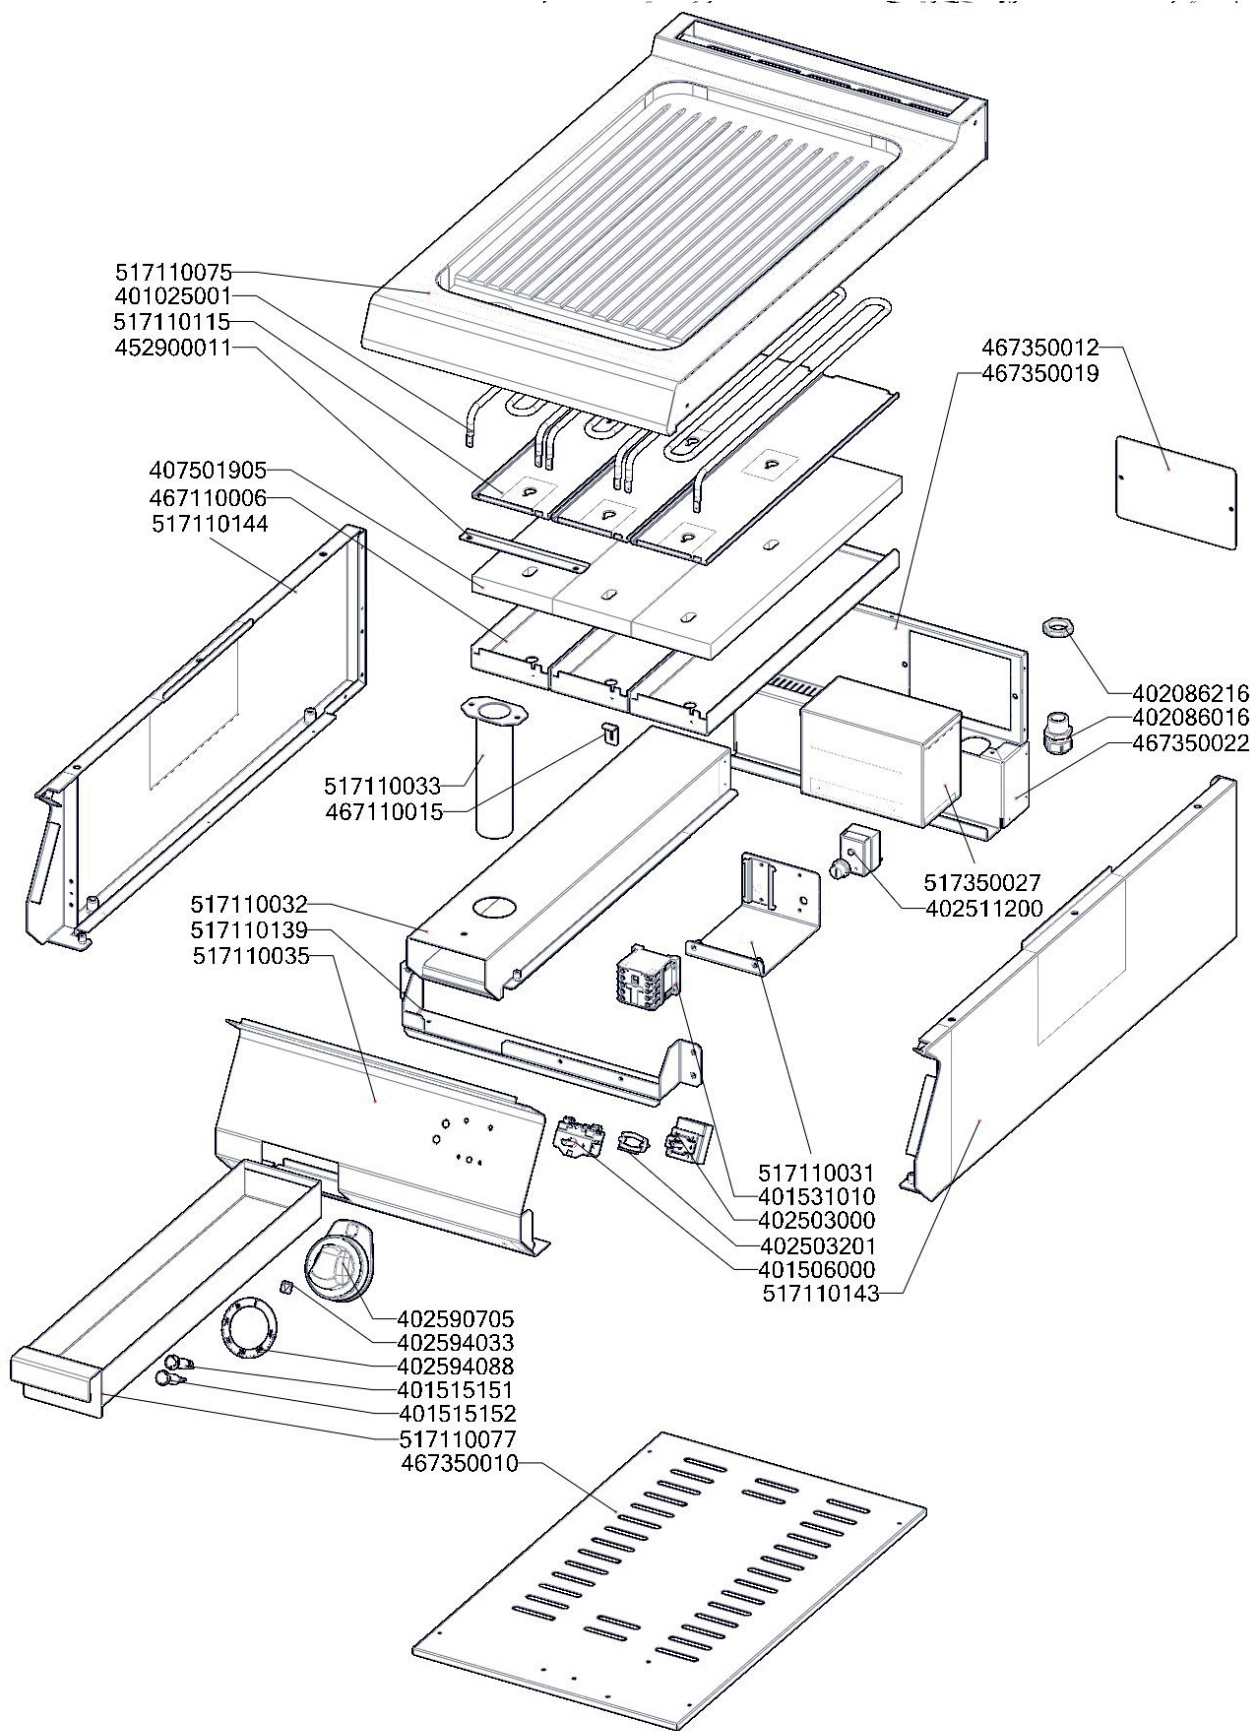

FTRC 704 E  
2019\_01

FTRC 704 E  
2019\_01

Item number	Item description
401025001	Topné těleso FT linka 700, 1500W 230V
401506000	Vypínač otočný k termostatu 60 - 310°C BR
401531010	Stykač 9A AC-3, 22 A AC-1
402086016	Kabelová vývodka PG 16
402086216	Matka vývodky PG 16
407501905	Izolace těles FT 740
402590705	Regulační knoflík chrom L700 E
402590707	Podložka regulačního knoflíku L700 chrom
401515152	Kontrolka kulatá bílá LED L700
401515151	Kontrolka kulatá zelená LED L700
409081002	Těsnění ploché samolepící 10x2 mm
402594088	Samolep. etiketa se stupnicí FT-E L700
402594033	Samolepící značka - šipka
402503002	Termostat pracovní 50-300°C 1 fáze FT Digicont
402512201	Termostat pojistný 360 °C Digicont
402503201	Spojka k termostatu pracovnímu 60-310°C BR
402005142	Vnitřní kabeláž H142
402006129	Vnitřní kabeláž M129
402005082	Vnitřní kabeláž H82
402005081	Vnitřní kabeláž H81
402005083	Vnitřní kabeláž H83
402006068	Vnitřní kabeláž M68
402007102	Vnitřní kabeláž Z102
402007103	Vnitřní kabeláž Z103
402008500	Vnitřní kabeláž - kabelový svazek L700 přívodní
467350022	NM70022 Zadní výztuha 740
467350010	NM70010 Dno modulu 740
467110006	FT70006 kryt izolace těles FT740
467110015	FT70015 přichytka ohnutá
452900011	FTRF9011 - úchyt čidla
467350019	NM70019 Zadní kryt 740
517110144	polotovar FT70144 bočnice s výztuhou levá
517110139	polotovar FT70139 lišta komponent komplet FT740
517110035	polotovar FT70035 panel přední FT740E
517110075	polotovar FT70075 deska s navař. šrouby FTR-C-740E NP
517110033	polotovar FT70033 kanálek svařený
517110034	polotovar FT70034 trubka 40.0 x 2mm, Dl: 154,5mm
517110032A	polotovar FT70032 vedení šuplíku
517110077B	polotovar FT70077 šuplík FT broušený
517110143	polotovar FT70143 bočnice s výztuhou pravá
517110115	polotovar FT70115 plech rozvodový FT70
517110031	polotovar FT70031 držák stykače levý