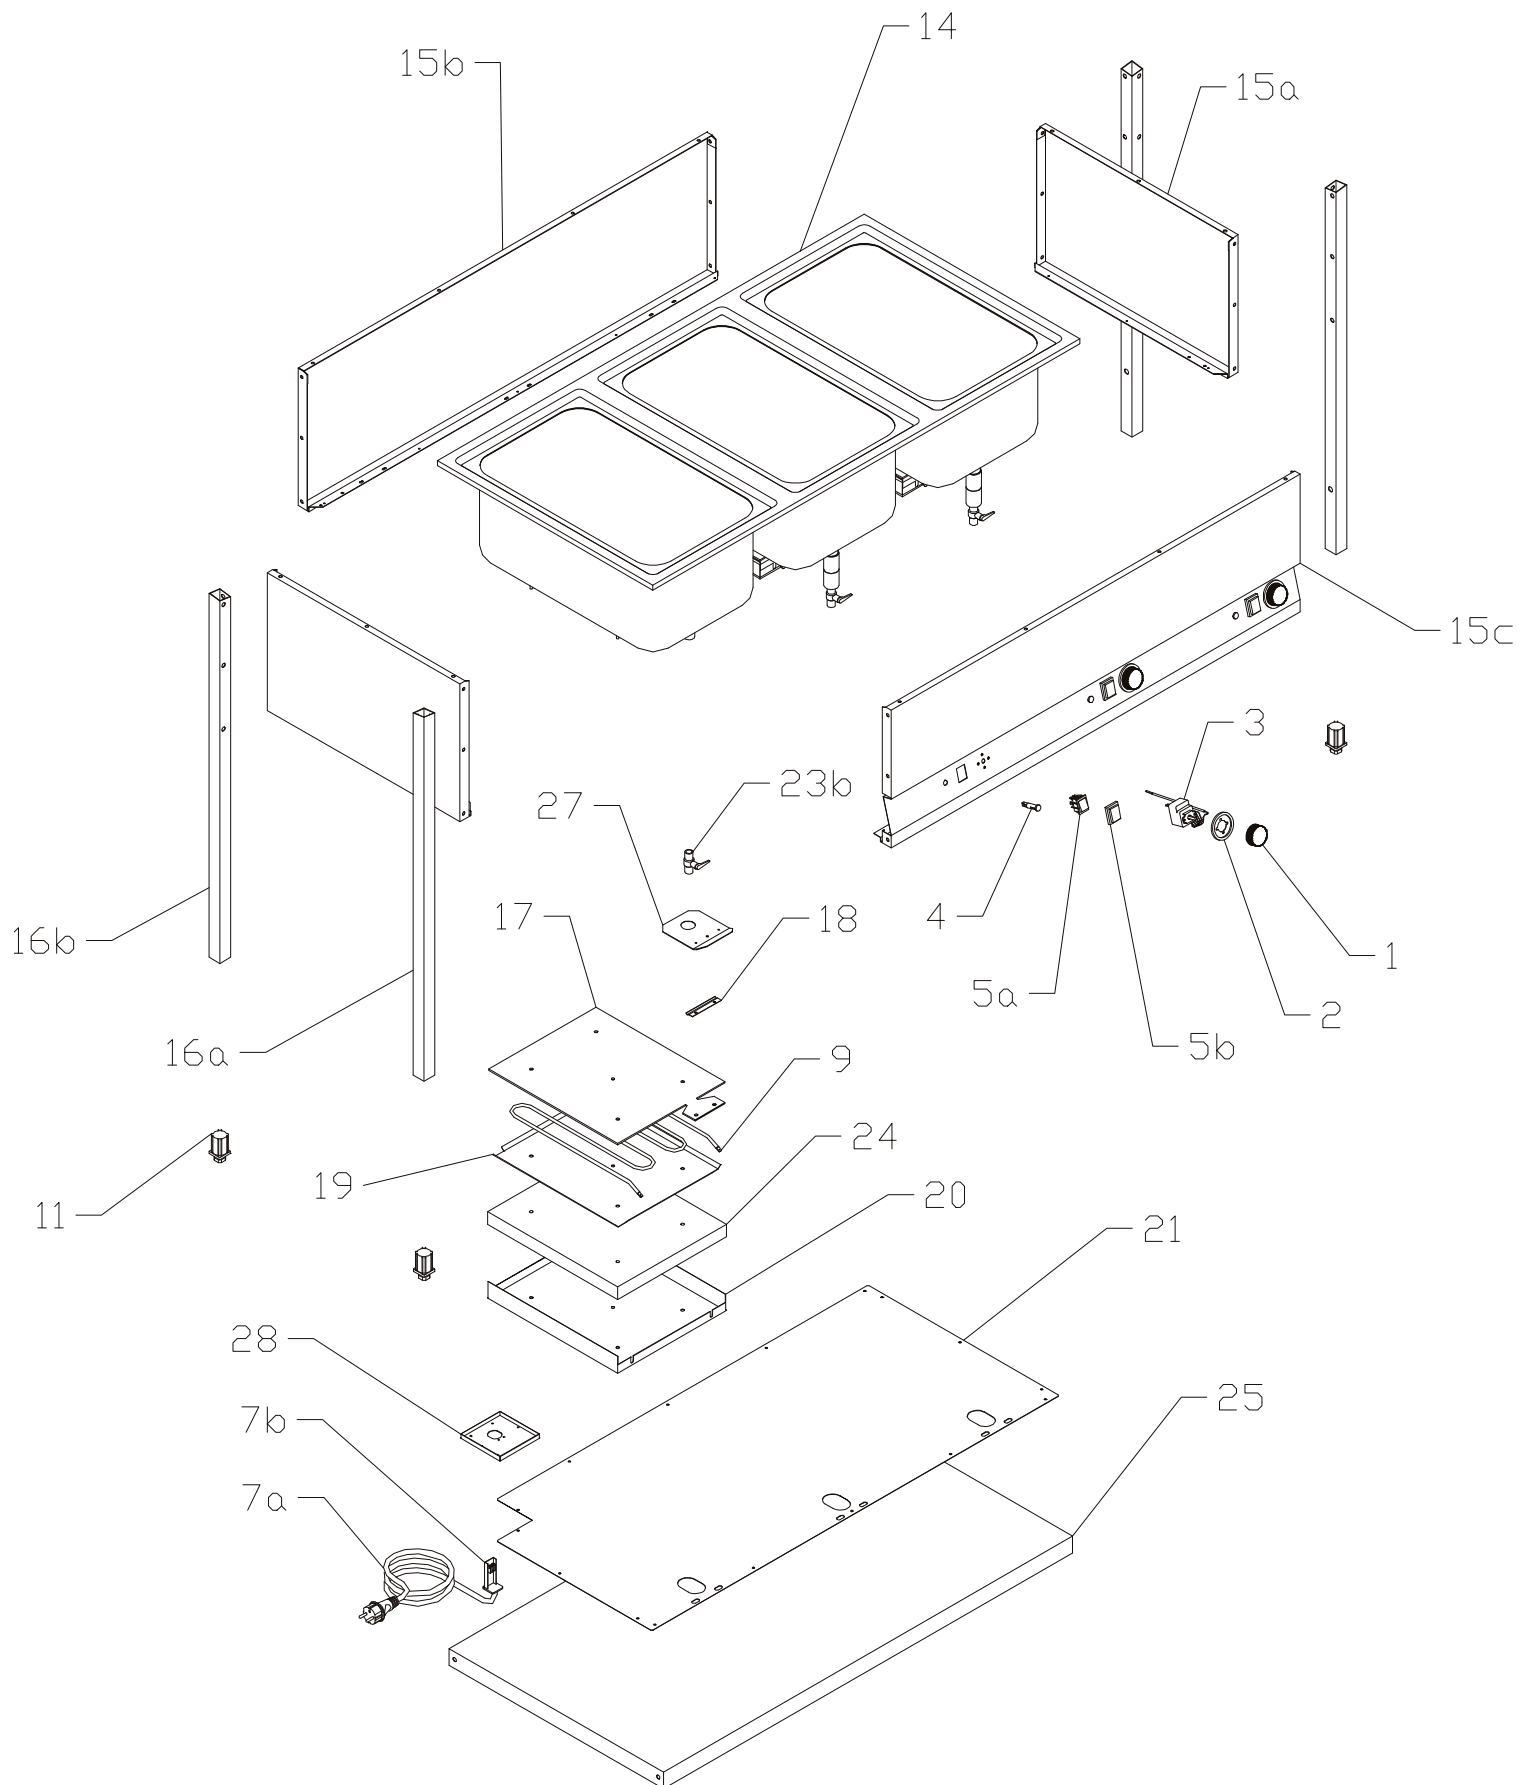

**BMSD-2120,3120,4120**  
**od 10-2012**

**BMSD-2120,3120,4120**  
**od 10-2012**

<b>BMSD-2120</b>	
<b>Pozice</b>	<b>Kód</b>
1	402591000
2	402595000
3	402501400
4	401515210
5a	401500550
5b	401509000
6	-----
7a	402010500
7b	402085500
8	-----
9	401021700
10	-----
11	407810810
12	-----
13	-----
14	500502215
15a	450533200
15b	450532220
15c	450532125
16a	500504160
16b	500504165
17	450500070
18	450503500
19	450500080
20	450503000
21	450532420
22	-----
23a	-----
23b	409001100
24	407502100
25	450532325
26	-----
27	450533400
28	450533300
29	-----
30	-----

<b>BMSD-3120</b>	
<b>Pozice</b>	<b>Kód</b>
1	402591000
2	402595000
3	402501400
4	401515210
5a	401500550
5b	401509000
6	-----
7a	402010500
7b	402085500
8	-----
9	401021700
10	-----
11	407810810
12	-----
13	-----
14	500502315
15a	450533200
15b	450532230
15c	450532135
16a	500504160
16b	500504165
17	450500070
18	450503500
19	450500080
20	450503000
21	450532430
22	-----
23a	-----
23b	409001100
24	407502100
25	500504035
26	-----
27	450533400
28	450533300
29	-----
30	-----

**BMSD-2120,3120,4120**  
do 10-2012

**BMSD-2120,3120,4120  
do 10-2012**

BMSD-2120		
Pozice	Kód	Název
1	402591000	Knoflík regulační
2	402595000	Podložka knoflíku plastová
3	402501000	Termostat pracovní
4	401515200	Kontrolka
5a	401500550	Vypínač prosvětlený
5b	401509000	Krytka vypínače plastová
6		
7a	500113500	Kabel přívodní
7b	402085500	Průchodka kabelová
8		
9	401021700	Topné těleso
10		
11	407810810	Nožička stavitelná
12		
13		
14	450533200	Vana dělená 2 x 1/1
15a	450532220	Plech boční krátký
15b	450532125	Plech boční dlouhý
15c	500504065	Panel ovládací
16	500504065	Noha
17	450504000	Plech rozvodný
18	450503500	Držák kapiláry termostatu
19	450504500	Krycí plech tělesa
20	450503000	Krycí plech izolace
21	450532420	Krycí plech elektrovýzbroje
22		
23a	409031140	Trubka výpustě
23b	409001100	Ventil vypouštění
24	500502200	Izolace tepelná
25	450532325	Police spodní
26		
27	450533400	Plech krycí výpustě
28	450533300	Plech krycí přívodního kabel
29		
30		