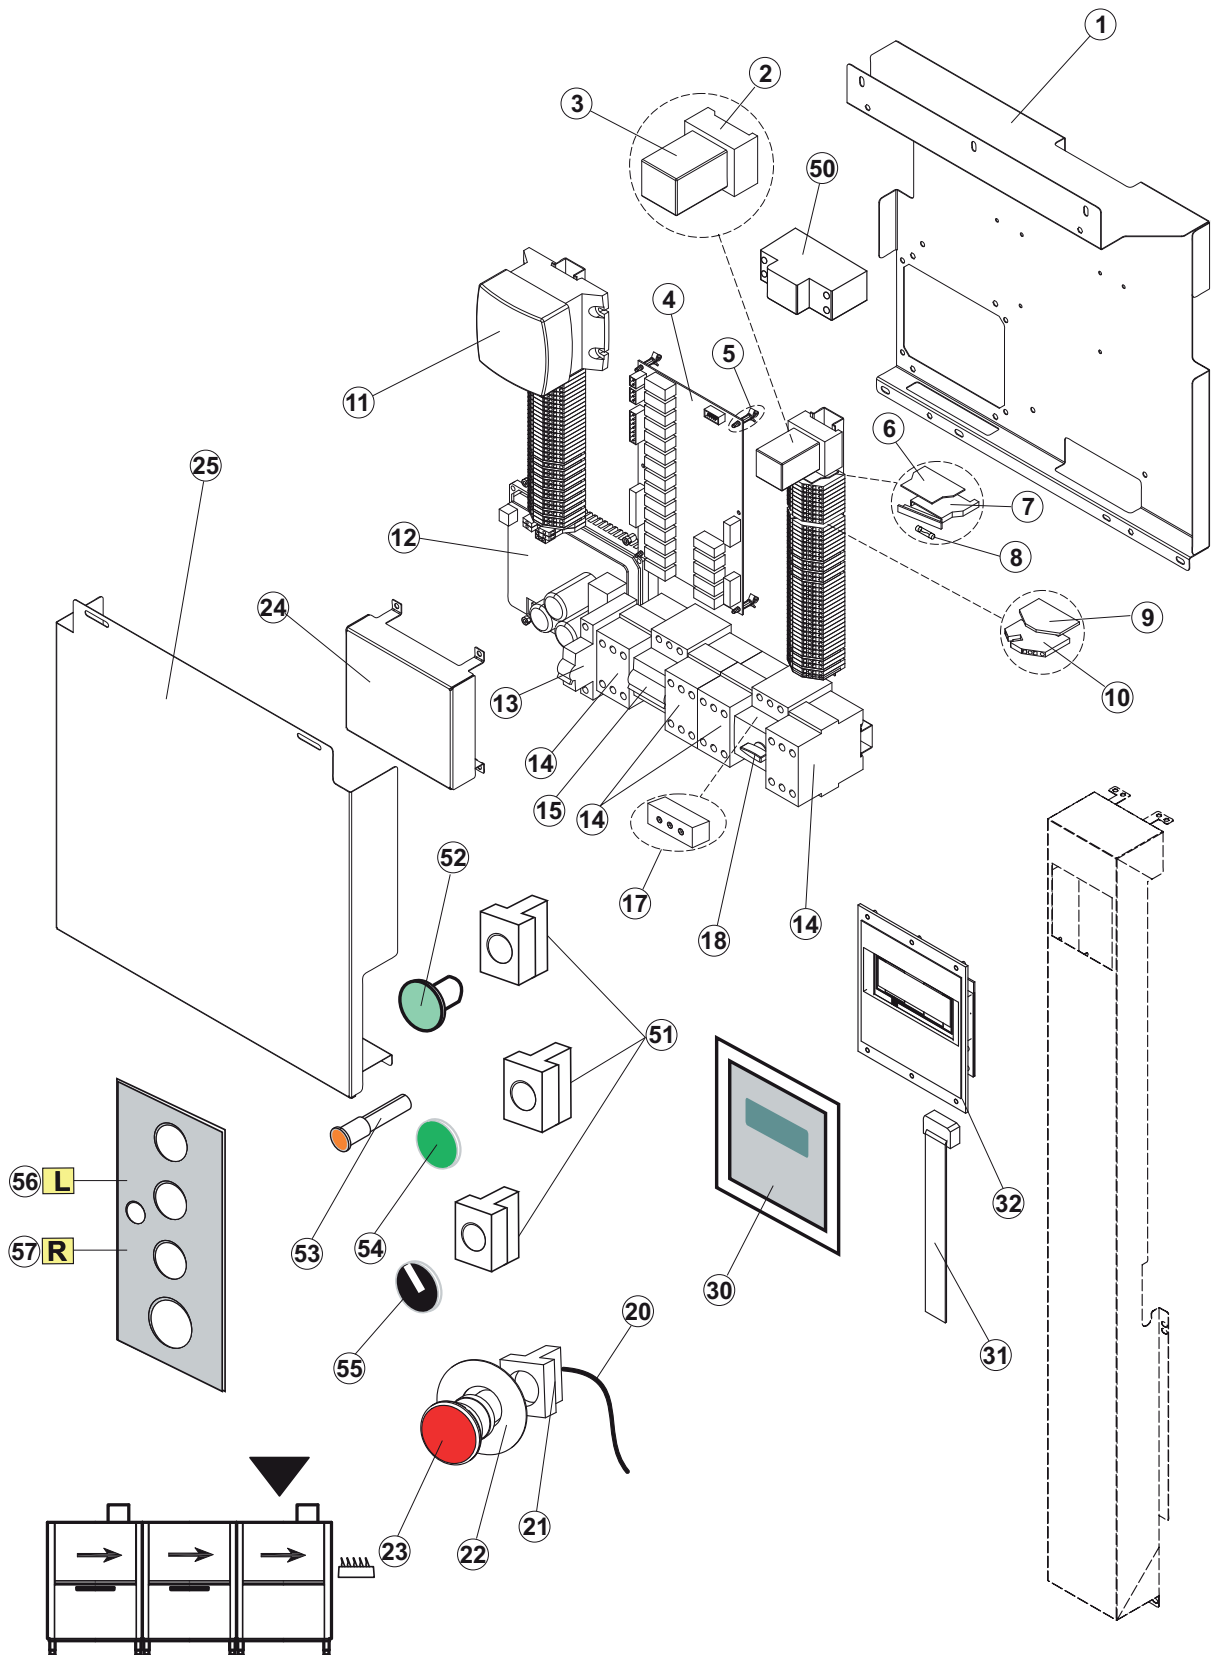

XT 270
2022_01
10

XT 270
2022_01
10

Pozice	Název	Kód
1	SUPPORT BRACKET	65247
2	RELAYS BASE FRAME	75896
3	RELAY	75895
4	MAIN BOARD AUTORACK	65800
5	FOOT	CWP2
6	PLUG	H.228048
7	FUSE-HOLDER	74935
8	FUSE	228011
9	TERMINAL	74939
10	TERMINAL	74938
11	TRANSFORMER	65908
12	INVERTER 500W	65810
13	AUTOMATIC SWITCH	DEI417
14	CONTACTOR	73350
15	AUTOMATIC SWITCH	DEI 416
17	AUXILIARY CONTACT FOR AUTOMATIC SWITCH	DEI3N
18	AUTOMATIC SWITCH	DEI35N
20	WIRING	87421
21	RING NUT	75877
22	STICKER	75875
23	EMERGENCY STOP BUTTON (RED)	75876
24	PROTECTION INVERTER	65254
25	CONTROL PANEL	65250
30	CONTROL ADHESIVE INTERFACE XT270	66893
31	CABLE	87773
32	CONTROL KEYBOARD	65801
50	POWER SUPPLY	66916
51	N. O. CONTACTS	75884
52	PILOT LAMP GREEN SCHNEIDER ZB4BV033	65819
53	PILOT LAMP ORANGE TBF/012/SD.3 24V	927237
54	GREEN START PUSH-BUTTON	75882
55	SWITCH ON/OFF	75883
56	POLIESTERE MONT.DX COM.E-MEC.TRAINO	66889DX
57	POLIESTERE MONT.SX COM.E-MEC.TRAINO	66889SX