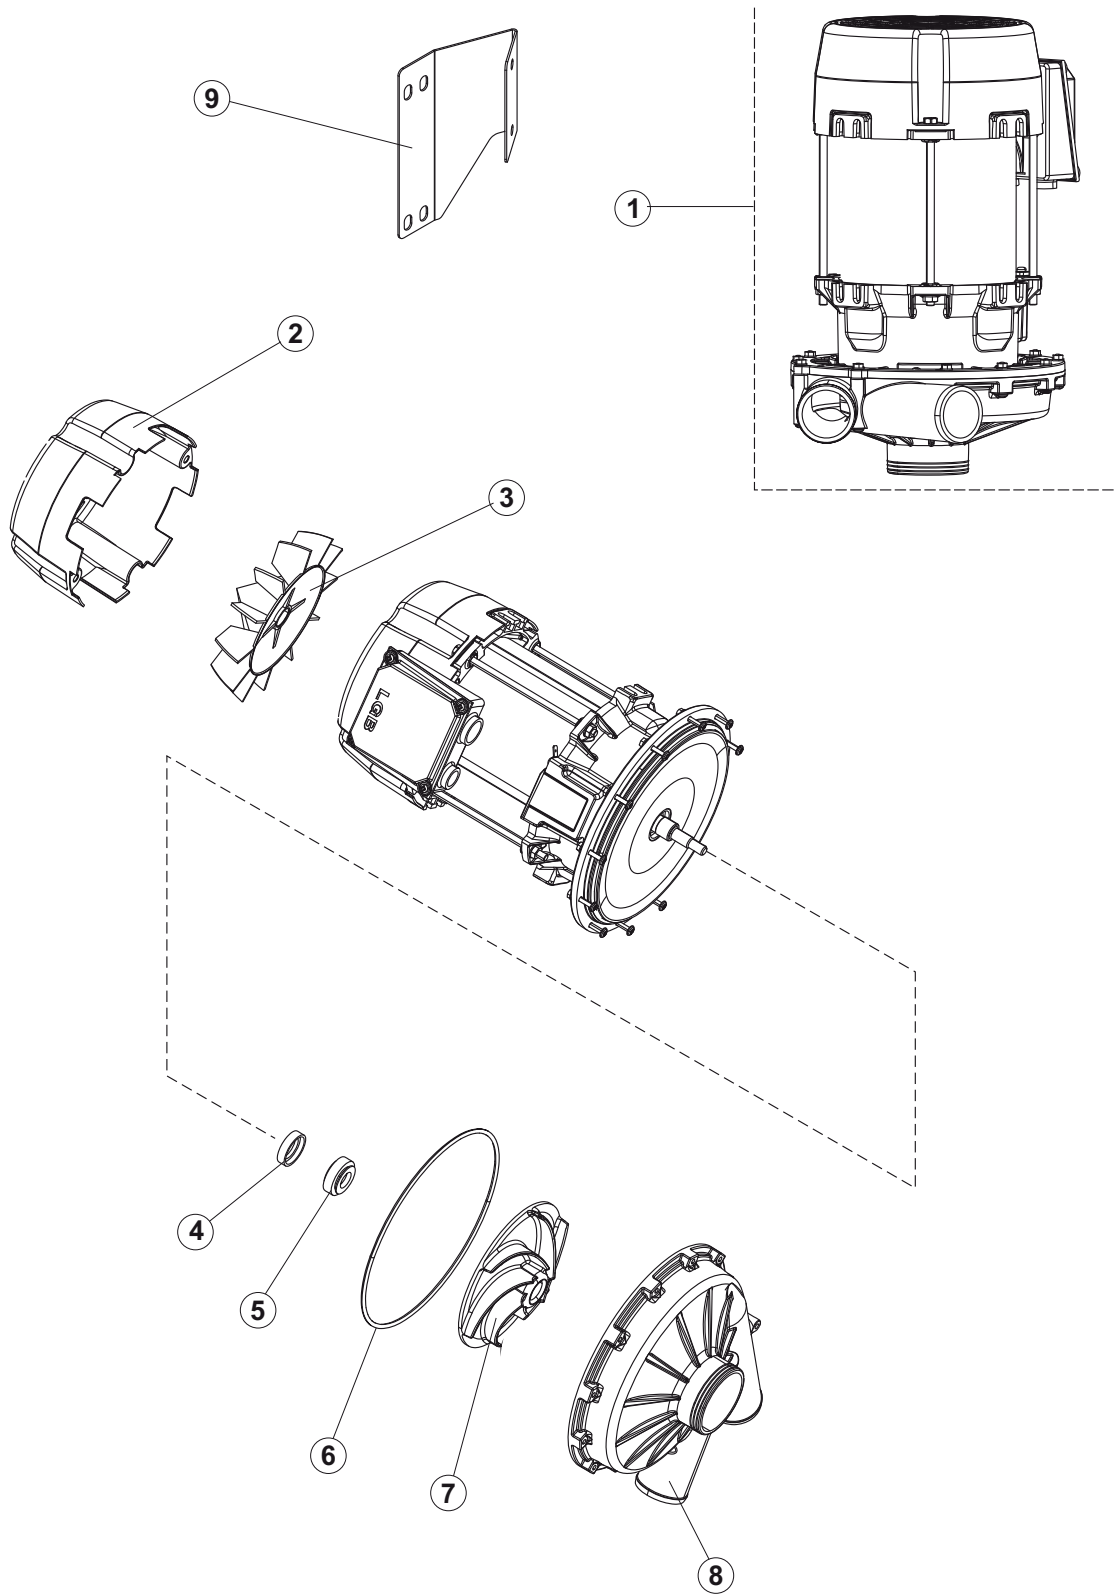

XT 270
2022_01
13

XT 270
2022_01
13

Pozice	Název	Kód
1	WASHPUMP	65600
2	MOTOR FAN COVER	66456
3	FAN	66457
4	FIXED SHAFT SEAL (1033R)	66452
5	ROTATING MECHANICAL SEAL (1032R)	66453
6	O-RING	66455
7	IMPELLER 3878D 125 DIAM 125(POMPA 65600)	66454
8	PUMP HOUSING	66451
9	SUPPORT BRACKET	65329