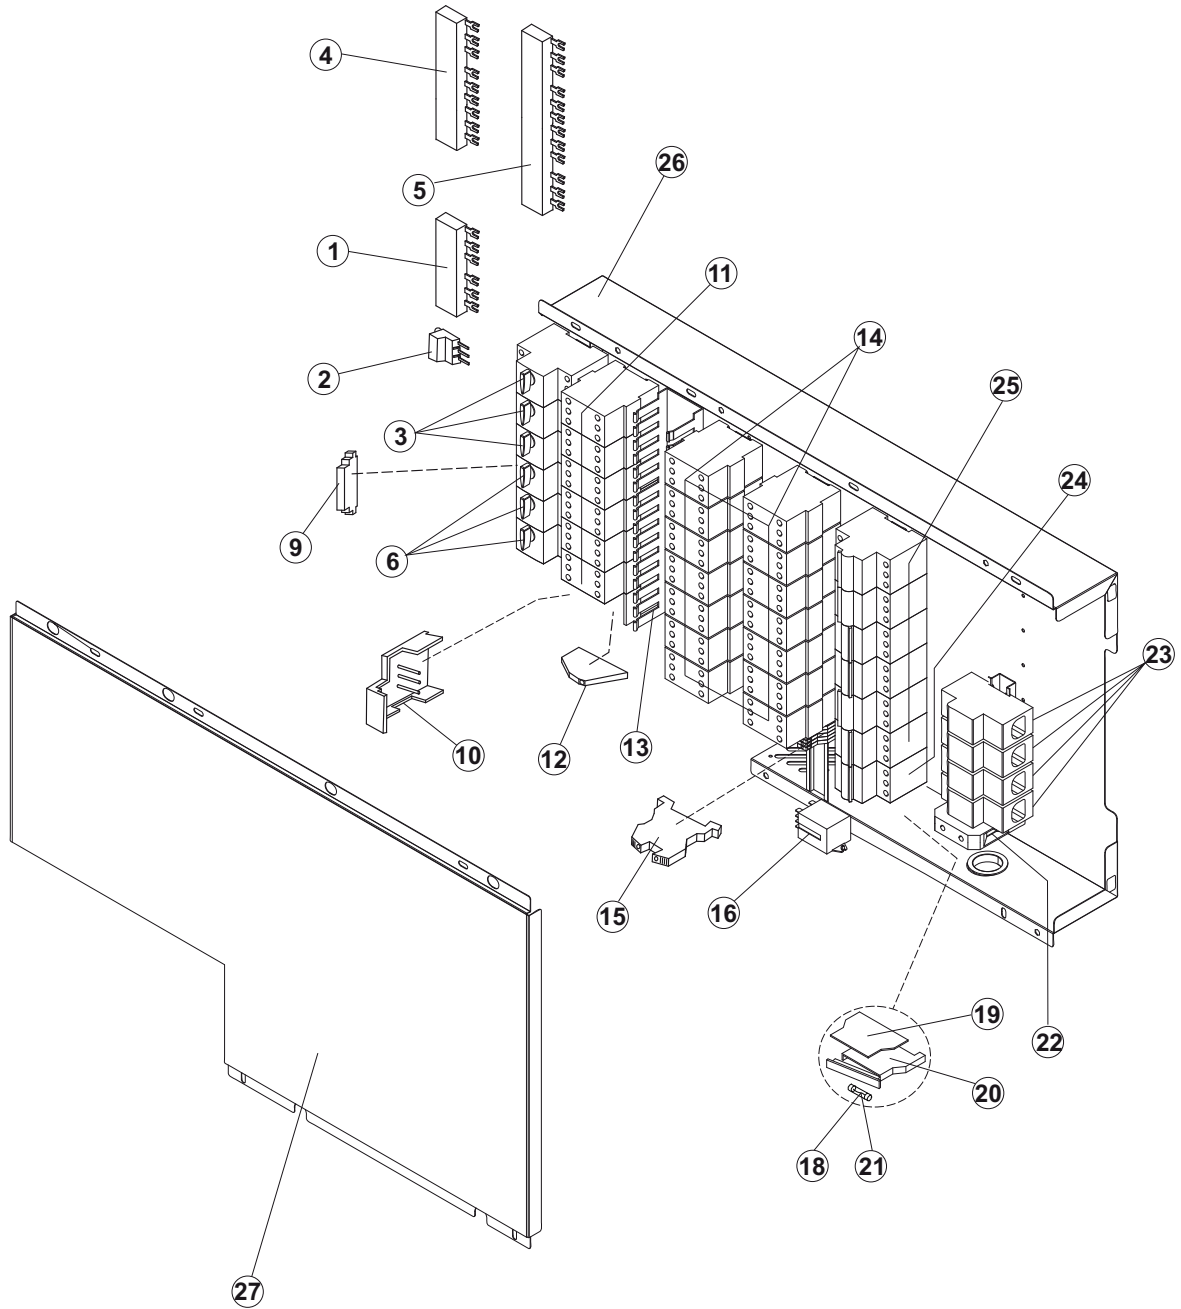

XT 270
2022_01
11

XT 270
2022_01
11

Pozice	Název	Kód
1	BAR ELECTIRCAL CONNECTION	80829
2	POWER CONNECTOR	80826
3	AUTOMATIC SWITCH	DEI38N
4	BARRA 3FASE 3 INTER.	80828
5	BAR	80827
6	AUTOMATIC SWITCH	DEI35N
9	AUXILIARY CONTACT	DEI4
10	CONNECTOR	73830
11	CONTACTOR	73350
12	ELECTRICAL CONNECTOR FOR U-SHAPED BAR	75817
13	CANALETTA (T1-60X60G)	77048
14	CONTACTOR	73351
15	TERMINAL BLOCK	927115
16	RELAY 16A 230V	929115
18	FUSE	228011
19	PLUG	H.228048
20	FUSE-HOLDER	74935
21	FUSIBILE 5X20F 3,15A	DEF315
22	EARTH TERMINAL	65905
23	ELECTRICAL CONNECTOR FOR U-SHAPED BAR	77835
24	AUTOMATIC SWITCH 3X25A	DEI425
25	AUTOMATIC SWITCH 3X16A	DEI416
26	PANEL FOR ELECTRICAL COMPONENTS	65061
27	CONTROL PANEL	65064