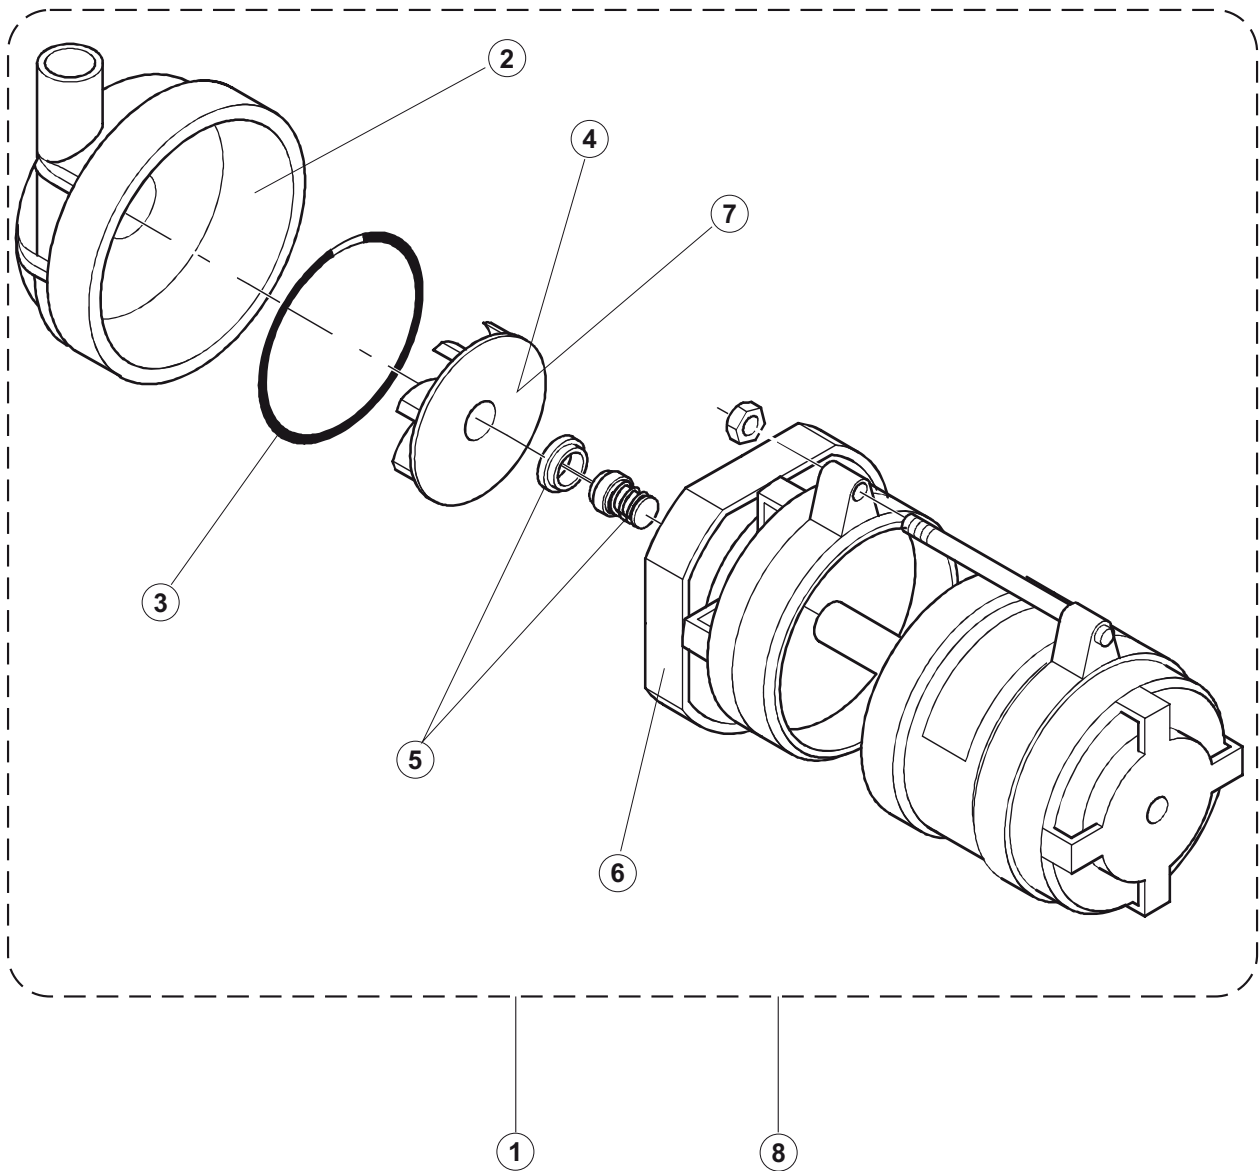

XT 270
2022_01
15

XT 270
2022_01
15

Pozice	Název	Kód
1	ELECTROPUMP	77047
2	ELECTROPUMP HOUSING	80812
3	GASKET RINSE PUMP	80816
4	ELECTROPUMP IMPELLER	80813
5	WASHPUMP SHAFT SEAL	80815
6	FLANGE	80814
7	IMPELLER 60 HZ	80813HZ
8	ELECTROPUMP	77047HZ