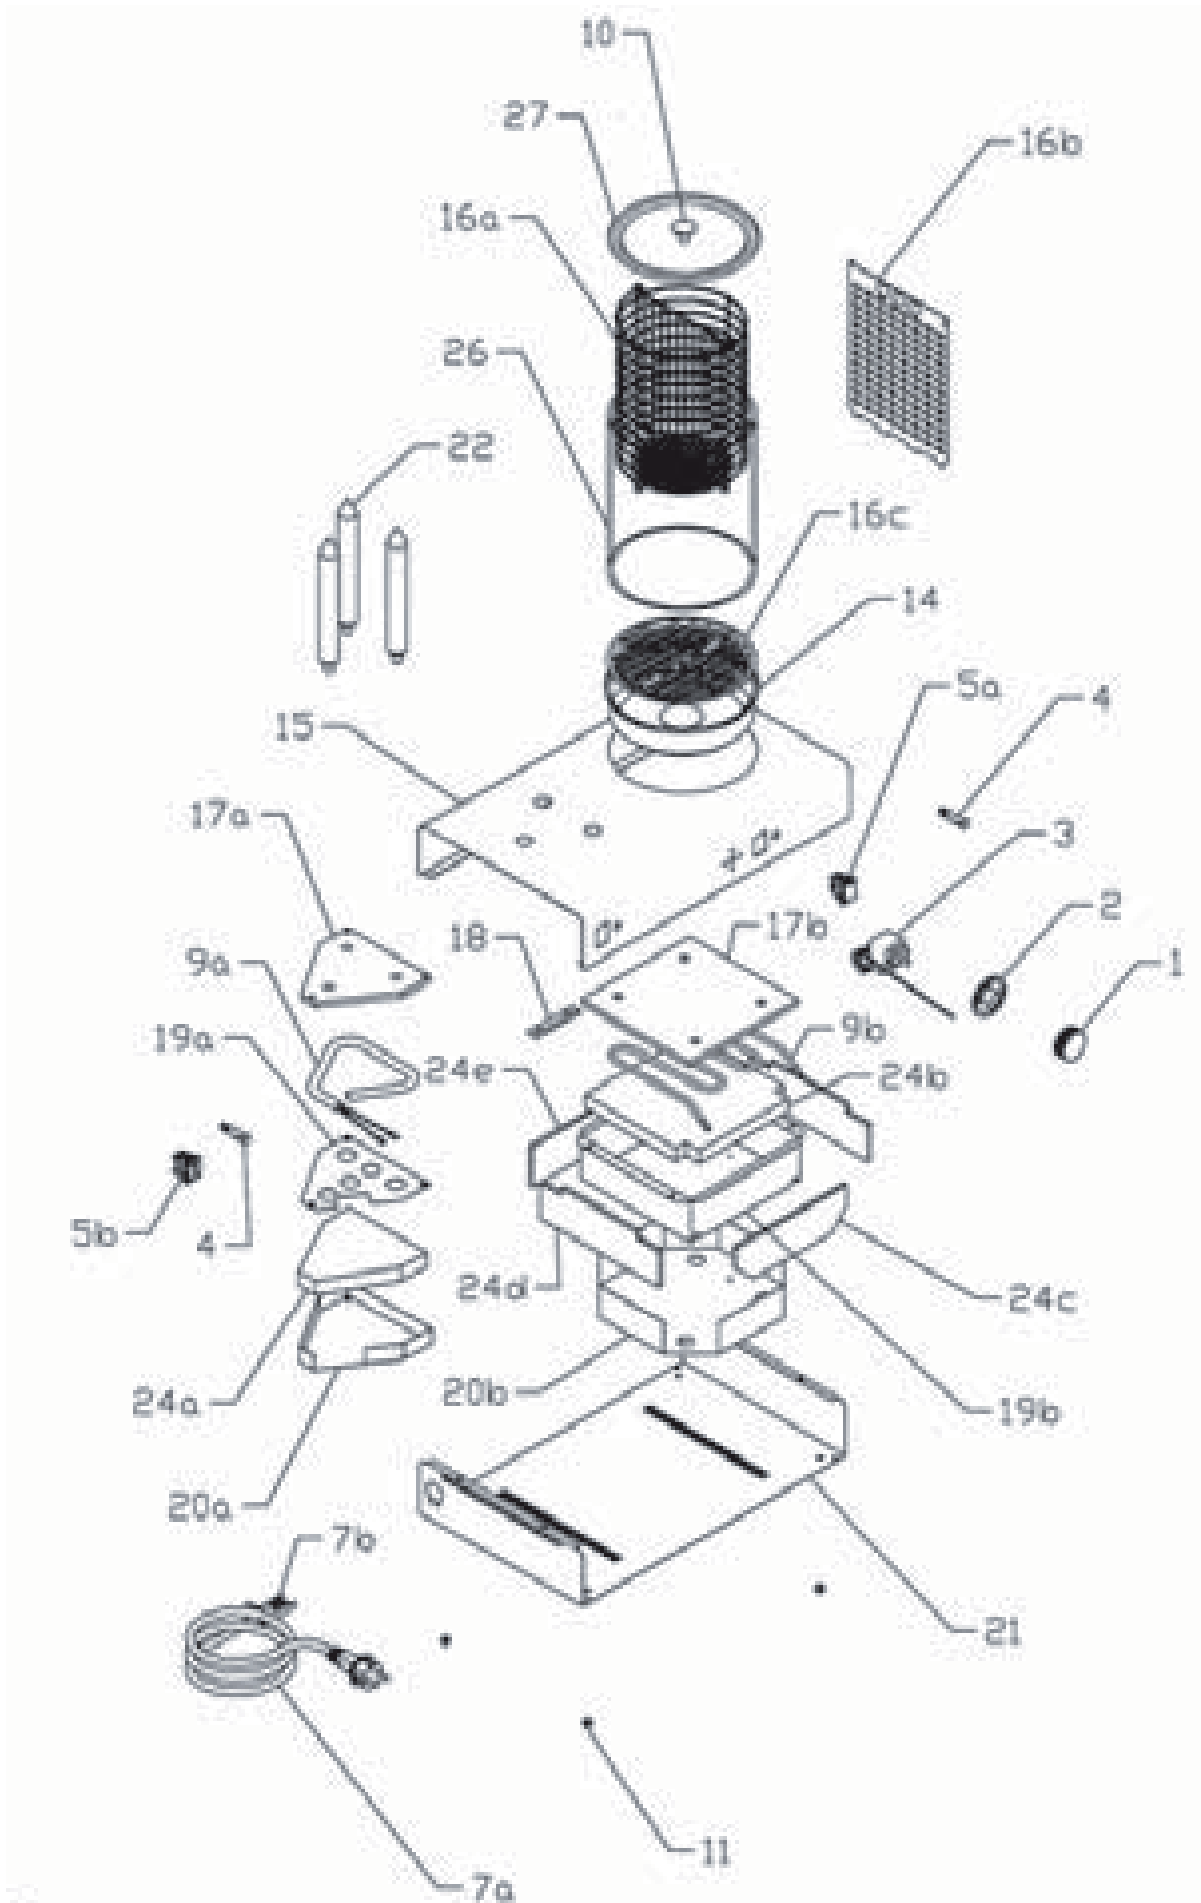

HD-3N, HD-3N/K
do 10-2012

**HD-3N, HD-3N/K
do 10-2012**

HD-3N, HD-3N/K	
Pozice	Kód
1	402591000
2	402595000
3	402502000
4	401515100
5a	401500500
5b	401500600
7a	402010500
7b	402085500
9a	401020500
9b	401022500
10	407802001
11	407810100
14	408735100
15	452010100
16a	408099000
16b	452005400
16c	452005300
17a	502000602
17b	502000500
18	452005600
19a	452002500
19b	452010300
20a	452003000
20b	452010400
21	452010200
22	408706100
24a	407500100
24b	502001400
24c	502000100
24d	502000300
24e	502000200
26	407860003
27	502000400