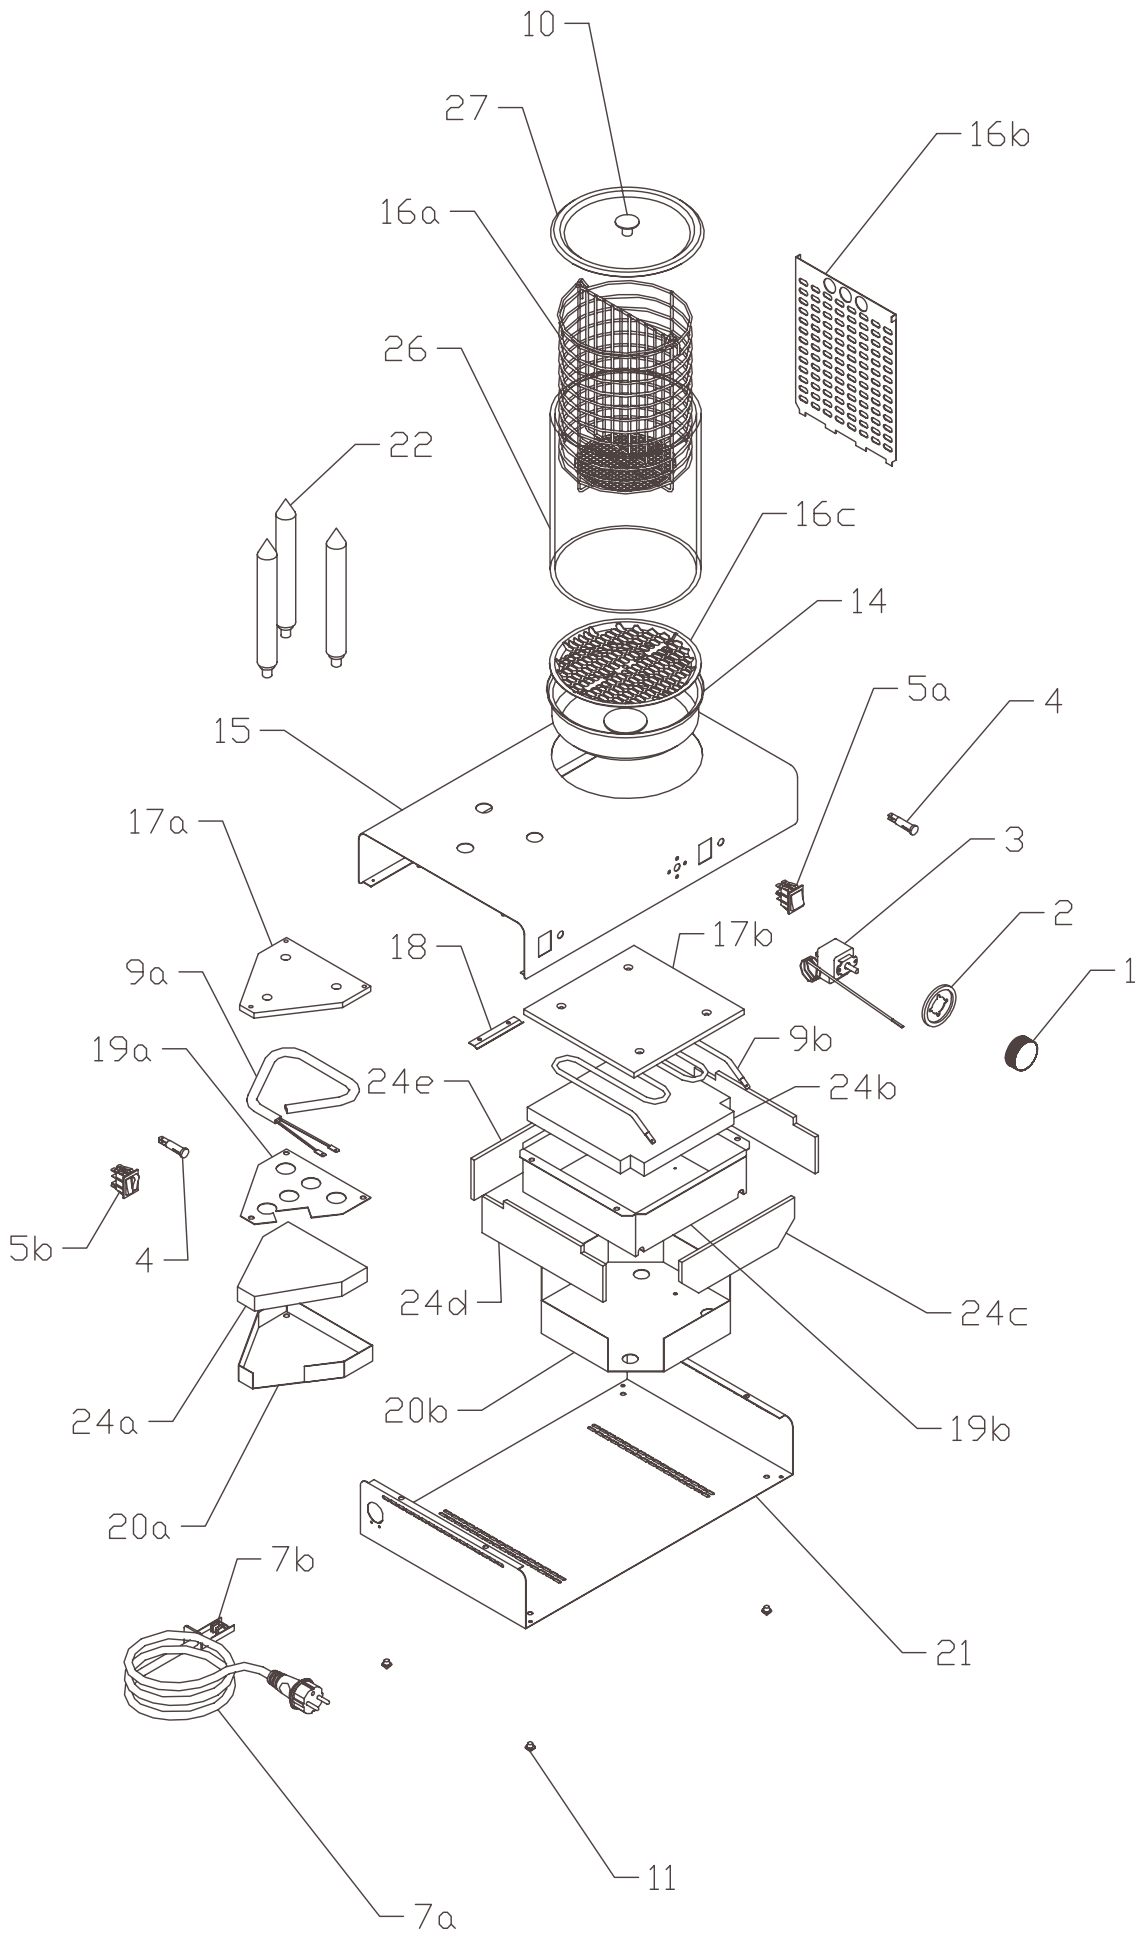

HD-3N, HD-3N/K, HD-4N, HD-4N/K
od 10-2012

HD-3N, HD-3N/K, HD-4N, HD-4N/K
od 10-2012

HD-3N, HD-3N/K	
Pozice	Kód
1	402591000
2	402595000
3	402502000
4	401515100
5a	401500500
5b	401500600
6	-----
7a	402010500
7b	402085500
8	-----
9a	401020500
9b	401022500
10	407802001
11	407810100
12	-----
13	-----
14	408735100
15	452010100
16a	408009000
16b	452005400
16c	502000350
17a	502000602
17b	502000500
18	452005600
19a	452002500
19b	452010300
20a	452003000
20b	452010400
21	452010200
22	408706100
23	-----
24a	502001300
24b	407502103
24c	407502105
24d	407502104
24e	407502106
25	-----
26	407860003
27	502000400

HD-4N, HD-4N/K	
Pozice	Kód
1	402591000
2	402595000
3	402502000
4	401515100
5a	401500500
5b	401500600
6	-----
7a	402010500
7b	402085500
8	-----
9a	401020500
9b	401022500
10	407802001
11	407810100
12	-----
13	-----
14	408735100
15	452010500
16a	408009000
16b	452005400
16c	502000350
17a	502000700
17b	502000500
18	452005600
19a	452002600
19b	452010300
20a	452003100
20b	452010400
21	452010200
22	408706100
23	-----
24a	407502103
24b	407502103
24c	407502105
24d	407502104
24e	407502106
25	-----
26	407860003
27	502000400

Exploded view

TABLE A: LABELS

MODEL	CODE	NOTE
VT	402594273	
TO - 940	402594234	Switch
TO - 940	402594235	Timer
TO - 960	402594234	Switch
TO - 960	402594235	Timer
TO - 920	402594233	Switch
TO - 920	402594235	Timer
TO - 930	402594233	Switch
TO - 930	402594235	Timer
VEC	402594241	
PM - LTF	402594244	
KD	402594243	
FP - 36	402594237	
FP - 66		
FP - 37		
FP - 67		
FT	402594247	
PD		
PM		
PS		
FP - 38		
FP - 68		
FE	402594272	
BM	402594236	
BMV		
HD		
WE		
WEV		
OTS		
UH		
BM-D	402594271	
SE		
CW		
GV		