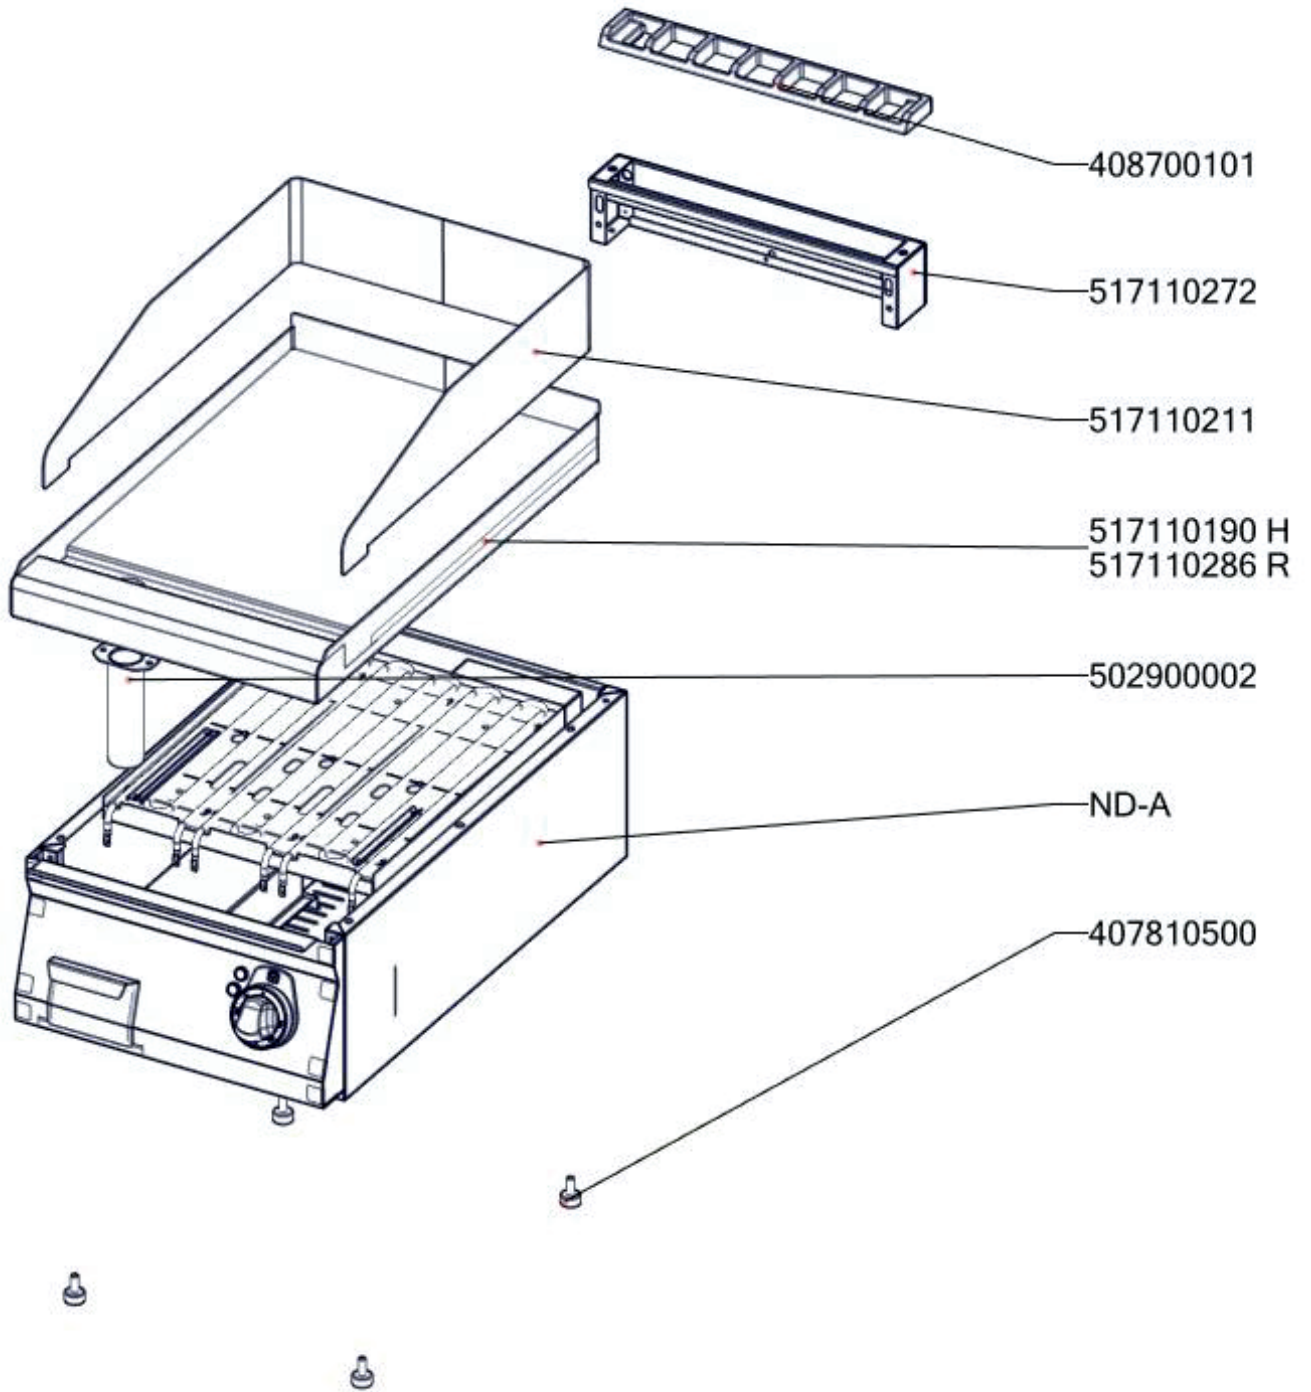

FTH 70/04 E  
2019\_02

FTH 70/04 E ND-A  
2019\_02

FTH 70/04 E  
2019\_02

Item number	Item description
402590710	Podložka regulačního knoflíku RF-900 mat
402590708	Regulační knoflík RF-900 mat E
408700101	Rošt komínku L700 - posmaltovaný
401515151	Kontrolka kulatá zelená LED L700
401515152	Kontrolka kulatá bílá LED L700
401506000	Vypínač otočný k termostatu 60 - 310°C BR
402503201	Spojka k termostatu pracovnímu 60-310°C BR
402503002	Termostat pracovní 50-300°C 1 fáze FT Digicont
402594254	Samolep. etiketa se stupnicí FT-E L900 REDFOX
409081002	Těsnění ploché samolepící 10x2 mm
402080110	Klema zemnicí svorkovnice 400V
401531010	Stykač 9A AC-3, 22 A AC-1
402512201	Termostat pojistný 360 °C Digicont
401025001	Topné těleso FT linka 700, 1500W 230V
467220057	PP70057 - bok modulu levý
467220015	PP70015 - bok modulu pravý
467220008	PP70008 - výztuha modulu zadní
467220010	PP70010 - dno modulu
467110134	FT70134 - kryt izolace FT-70/04 E
467110212	FT70212 - držák těles FT-70/04 E
467110225	FT70225 - držák čidla FT-70/04 E
467110277	FT70277 - držák čidla prac. termostatu FT-70/40 E
467330085	VT70085 - kryt zadní horní 40_RF
467350012	NM70012 Dvířka rozvaděče
517110190	polotovar FT70190 - vrchní deska FT-70/04 E - komplet
517110272	polotovar FT70272 - zadní panel
502900002	polotovar FTRF 9002 kanálek svařený
517110133	"polotovar FT70133 - přední panel FT-70/04 E - bodovaný"
517110180	polotovar FT70180 - vedení šuplíku FT-70/04
517110182	polotovar FT70182 - šuplík FT-70/04 broušený
517110211	polotovar FT70211 - kryt ostříku FT-70/04 - čištěný
517110192	polotovar FT70192 - držák stykače bodovaný
517110278	polotovar FT70278 - distance pojistného termostatu FTE RF 700
517350063	polotovar NM70063 rozvaděč PG21
407810500	Nožička-štelovací šroub M8x15 kulatá