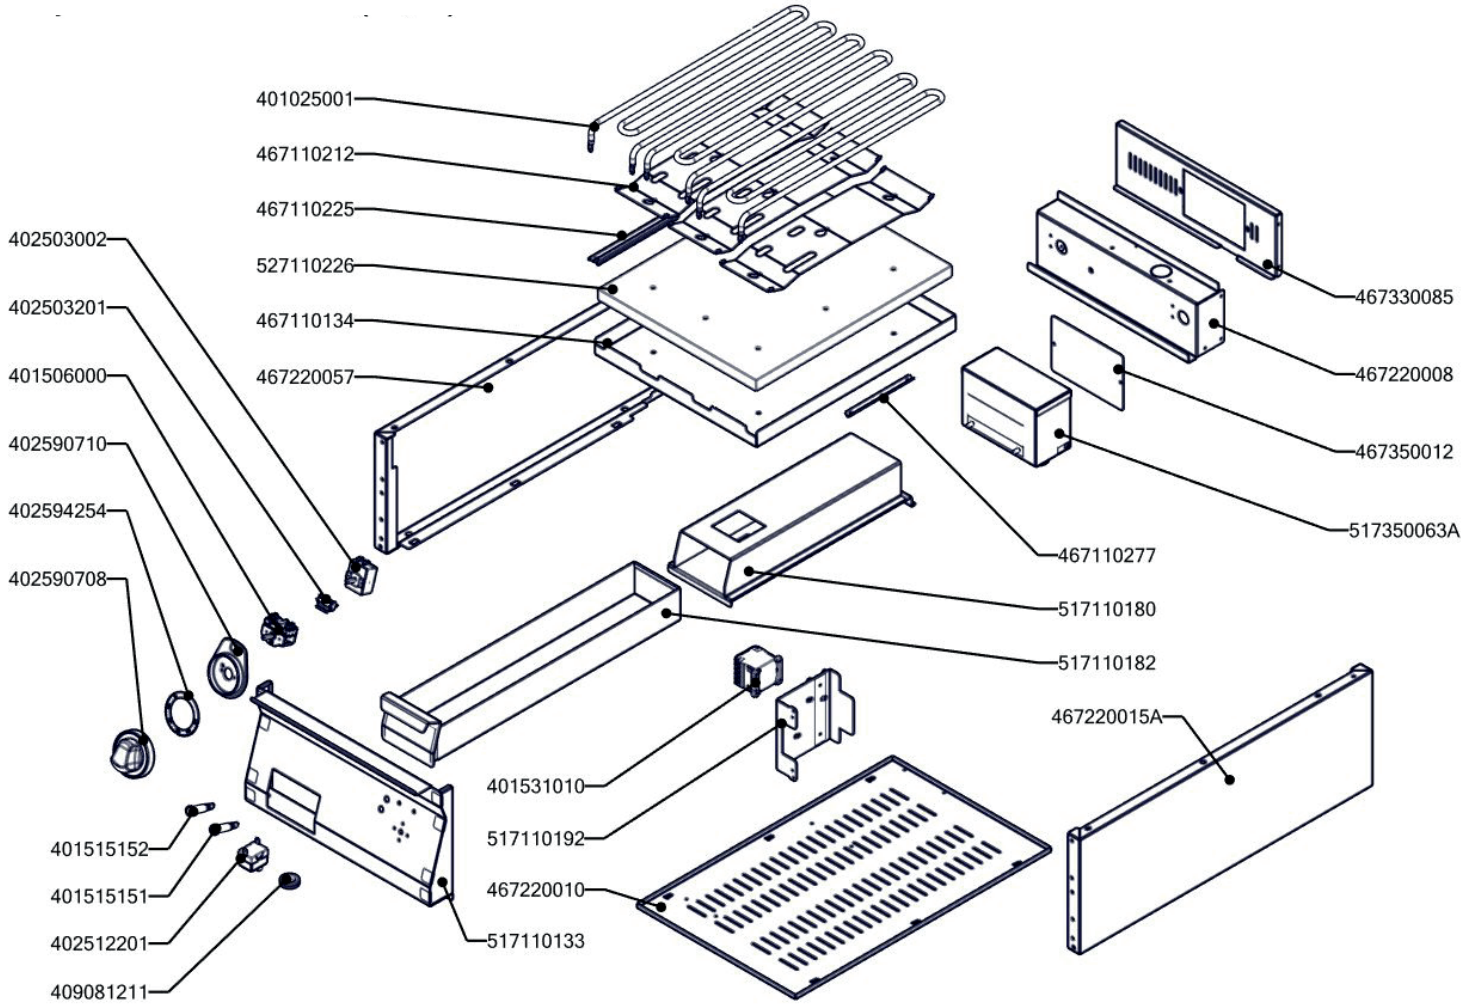

FTH 70/04 E  
2019\_02

FTH 70/04 E ND-A  
2019\_02

FTH 70/04 E  
2019\_02

Item number	Item description
402590710	Podložka regulačního knoflíku RF-900 mat
402590708	Regulační knoflík RF-900 mat E
408700101	Rošt komínku L700 - posmaltovaný
401515151	Kontrolka kulatá zelená LED L700
401515152	Kontrolka kulatá bílá LED L700
401506000	Vypínač otočný k termostatu 60 - 310°C BR
402503201	Spojka k termostatu pracovnímu 60-310°C BR
402503002	Termostat pracovní 50-300°C 1 fáze FT Digicont
402594254	Samolep. etiketa se stupnicí FT-E L900 REDFOX
409081002	Těsnění ploché samolepící 10x2 mm
402080110	Klema zemnicí svorkovnice 400V
401531010	Stykač 9A AC-3, 22 A AC-1
402512201	Termostat pojistný 360 °C Digicont
401025001	Topné těleso FT linka 700, 1500W 230V
467220057	PP70057 - bok modulu levý
467220015	PP70015 - bok modulu pravý
467220008	PP70008 - výztuha modulu zadní
467220010	PP70010 - dno modulu
467110134	FT70134 - kryt izolace FT-70/04 E
467110212	FT70212 - držák těles FT-70/04 E
467110225	FT70225 - držák čidla FT-70/04 E
467110277	FT70277 - držák čidla prac. termostatu FT-70/40 E
467330085	VT70085 - kryt zadní horní 40_RF
467350012	NM70012 Dvířka rozvaděče
517110190	polotovar FT70190 - vrchní deska FT-70/04 E - komplet
517110272	polotovar FT70272 - zadní panel
502900002	polotovar FTRF 9002 kanálek svařený
517110133	"polotovar FT70133 - přední panel FT-70/04 E - bodovaný"
517110180	polotovar FT70180 - vedení šuplíku FT-70/04
517110182	polotovar FT70182 - šuplík FT-70/04 broušený
517110211	polotovar FT70211 - kryt ostříku FT-70/04 - čištěný
517110192	polotovar FT70192 - držák stykače bodovaný
517110278	polotovar FT70278 - distance pojistného termostatu FTE RF 700
517350063	polotovar NM70063 rozvaděč PG21
407810500	Nožička-štelovací šroub M8x15 kulatá