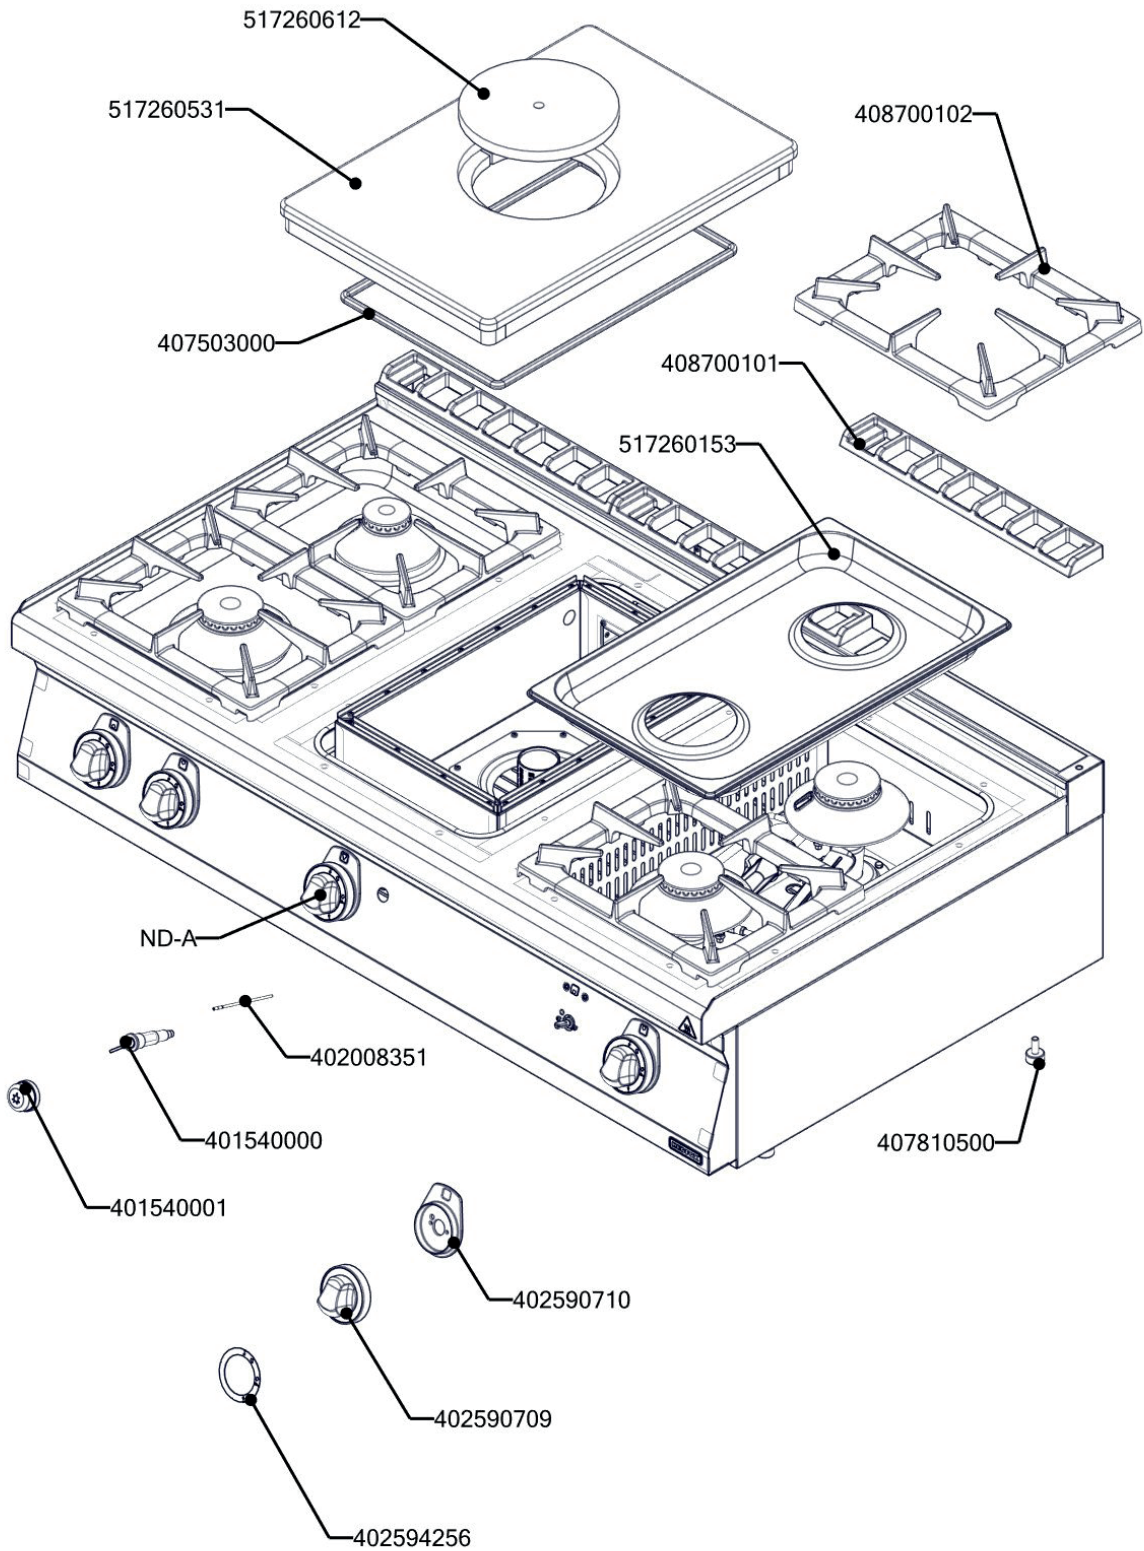

REDFOX 700
 STP 70_012 G_1
 2022_05

REDFOX 700
STP 70_012 G_ND
2022_05

REDFOX 700
STP 70_012 G_ND
2022_05

Kód	Název
402590709	Regulační knoflík RF-900 mat G
402590708	Regulační knoflík RF-900 mat E
402590710	Podložka regulačního knoflíku RF-900 mat
407812200	Noha stavitelná nerez + nerez noha
402594045	Samolepící značka - sporák REDFOX
402594046	Samolepící značka - šipka REDFOX
402594256	Samolep. etiketa se stupnicí SP-G L900 REDFOX
402594078	Samolep. etiketa plyn. trouba L700 REDFOX
TOGR21	Rošt nerezový GN 2/1
404510000	Ventil plynový 630 EUROSIT BR 8,90
404000160	Hořák SF 65 L 700 4.0 kW
404000310	Hořák CF-RM - pilotní hořák + tryska 24
404000318	Hořák CF-RM - regulace vzduchu
404000161	Hořák SF 85 L 700 8.5 kW
404000003	Hořáček pilotní L 700
404000172	Hořák pro STP-700
404000169	Hořák pro troubu 2/1 L 700
404000170	Hořák pro troubu L 700 - difusor
404520067	Soudek 6mm pro trysku č. 10
404520065	Soudek 12 mm
404520200	Kolíno trysky FT-G
404500120	Kohout plynový - se svorkou + pilot
404520000	Matka převlečná kohoutu FT-G prům. 10 mm
407503000	Těsnící šňůra BR
404525100	Těsnící kroužek kohoutu FT-G prům.10 mm
404520062	Šroubení k soudku BR 120
404520060	Šroubení svíčka BR 120
404520050	Šroubení 6 mm BR-G
404520064	Šroubení k soudku 10 mm
404520055	Šroubení k soudku 12 mm
404520061	Šroubení na termočlánek BR 120
404050311	Termočlánek 1500mm M9x1
404050312	Termočlánek 600mm M9x1 (L700)
404530301	Svíčka zapalovací L 700
401540000	Piezozapalovač
401540001	Krytka piezozapalovače
402008351	Kabel zapalovací vysokonapěťový R2,2-L500-R2,2
402008350	Kabel zapalovací vysokonapěťový R2,2-L1400-R2,2
408700102	Rošt SPG L700 - smaltovaný
408700101	Rošt komínku L700 - posmaltovaný
408790317	Pant trouby CF - kladka