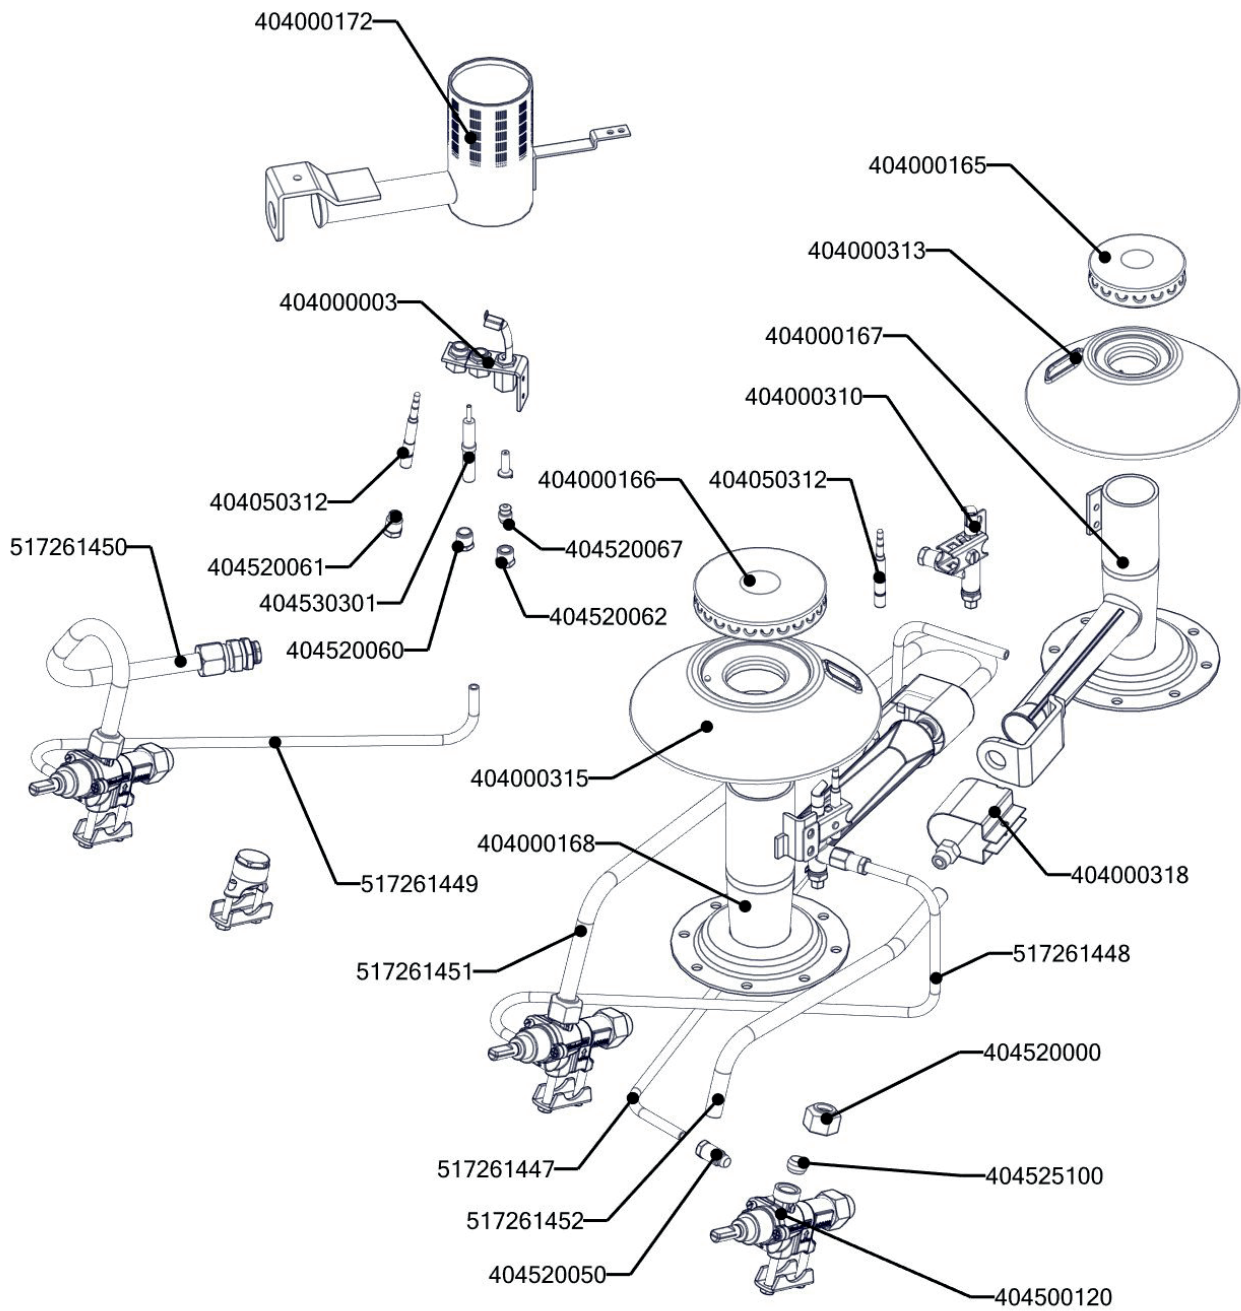

REDFOX 700
STP 70_012 G_ND
2022_05