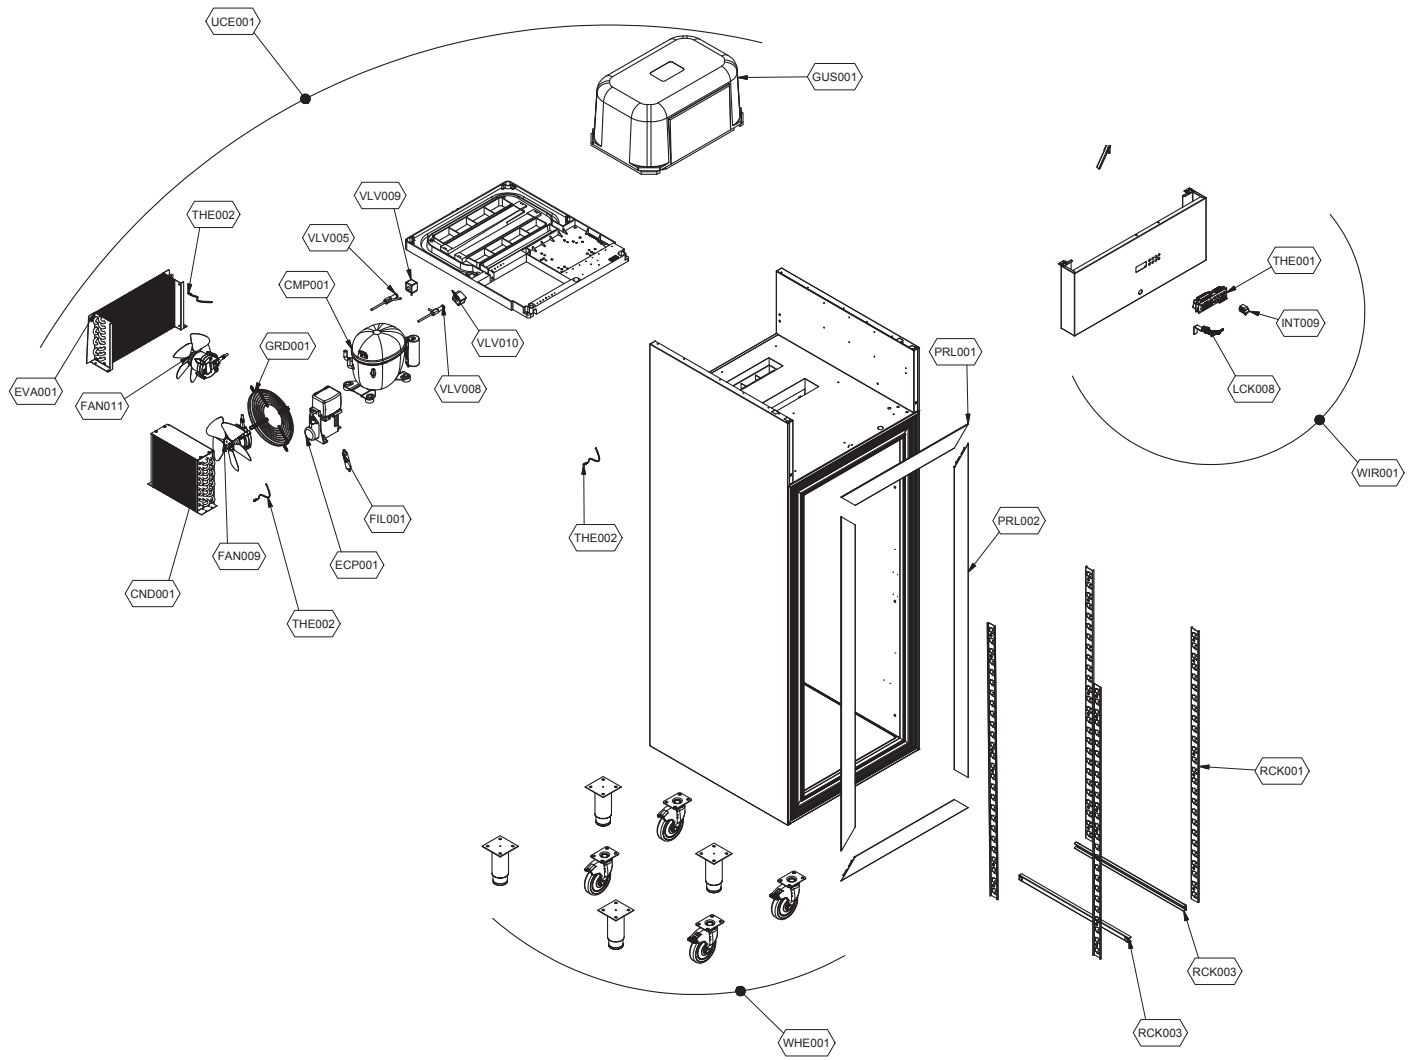

ENF 700  
2019\_05

ENF 700  
2019\_05

Pozice	Název	Kód
CMP001	COMPRESSOR	74865548
CND001	CONDENSER	74837336
ECP001	COMPRESSOR ELECTRICAL PARTS	74866998
EVA001	EVAPORATOR	74837384
FAN009	KIT FAN	73688642
FAN011	KIT FAN	73688646
FIL001	FILTER	74837314
GRD001	FAN GRID	74837378
GUS001	WARM CABLE	74701641
INT009	MICROSWITCH	78010438
LCK008	LOCK	73688080
OPT	EXPLODED VIEW OF OPTIONAL PARTS & FEATURES	7E070IBC5A001- OPT
PIS001	PISTON	74700180
PRL001	MOBILE HORIZONTAL COVER	72609622
PRL002	MOBILE VERTICAL COVER	72609626
RCK001	UNIVERSAL RACK	74779100
RCK003	RIGHT RUNNER	74703270
SCE001	ELECTRICAL WIRING	SC720
TAR001	CONTROLLER PRESETTING SERVICE	RIF.TAR.P02
THE001	UNSETTED ELECTRONIC CONTROLLER	74700889
THE002	PROBE	74700917
UCE001	FULL CONDENSING UNIT	74861156
VLV005	ELECTROVALVE	74700342
VLV008	ELECTROVALVE	74700346
VLV009	ELECTROVALVE	74700340
VLV010	ELECTROVALVE	74700344
WHE001	CASTOR/FEET	74702570
WIR001	ELECTRICAL PANEL	73691880

ENF 700  
2019\_05

ENF 700  
2019\_05

Pozice	Název	Kód
DRS001	DOOR	73692250
FAN009	KIT FAN	73688646
GRN001	GASKET	74703384
HCB001	WARM CABLE	73632294
LCK005	LOWER DOOR SUPPORT	74708202
LCK006	BOTTOM HINGE	74708126
WHE001	CASTOR/FEET	74702570